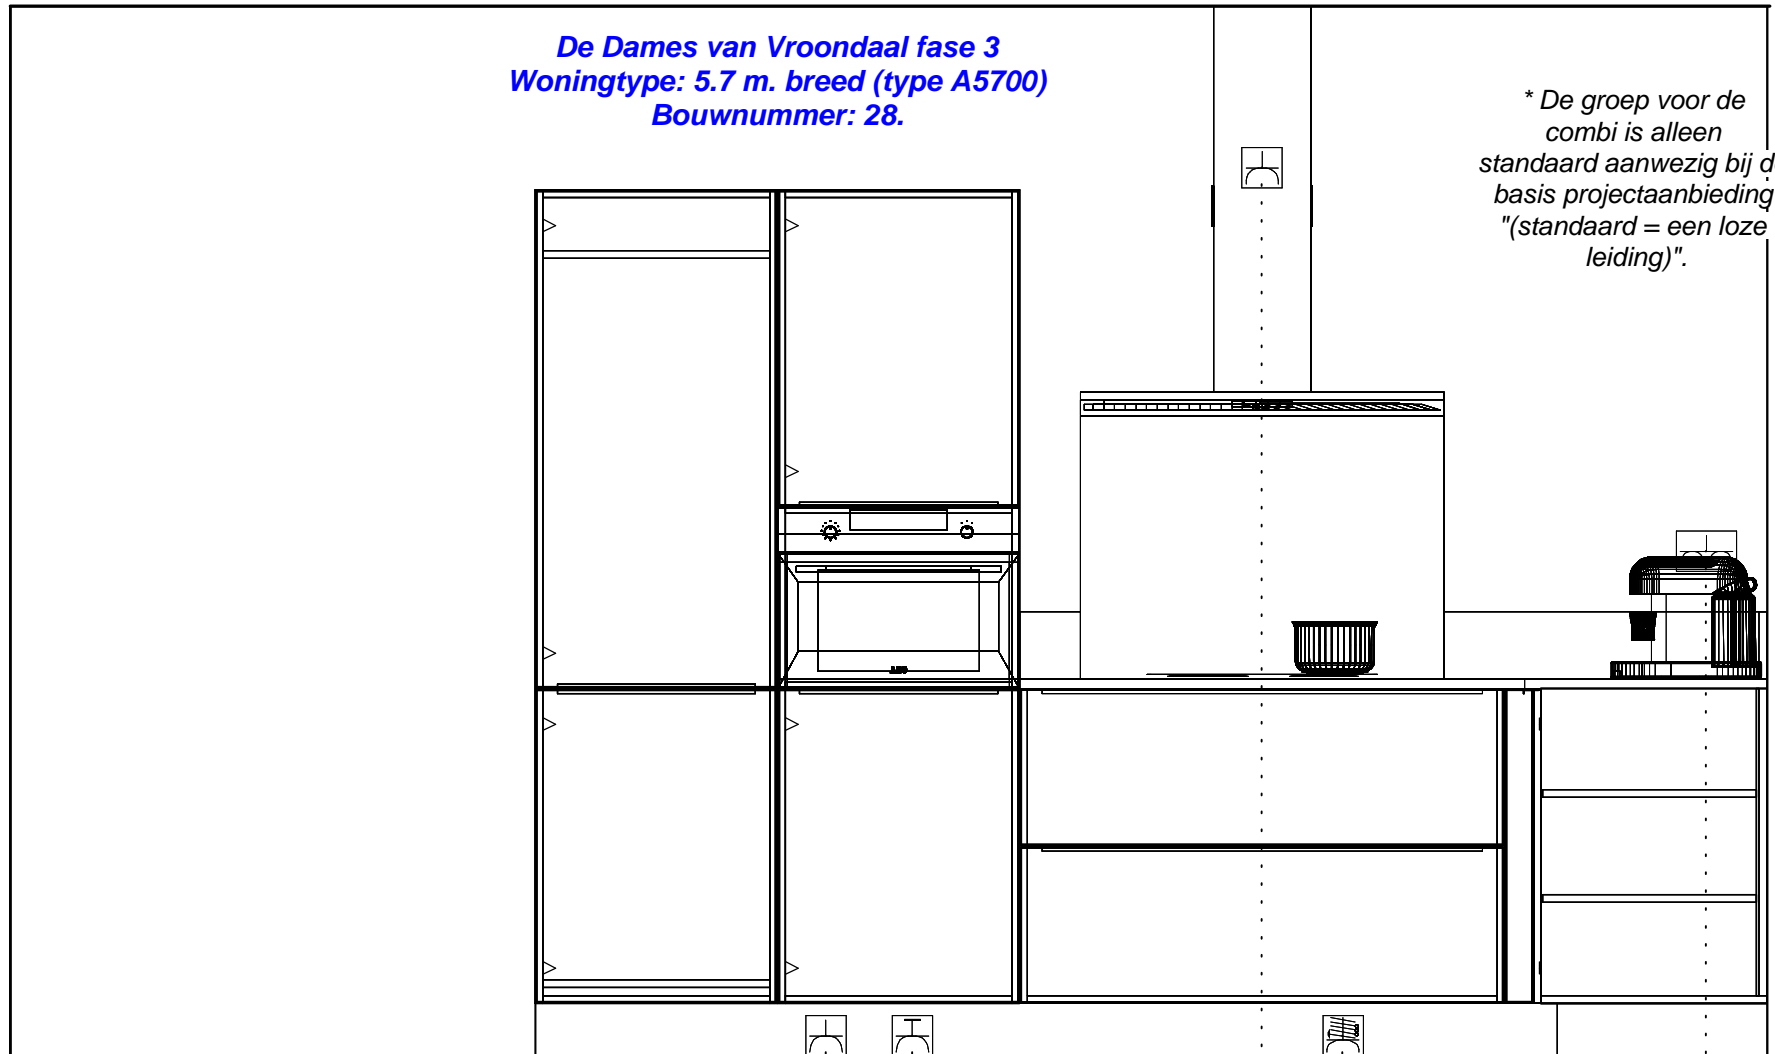

3000
1250 1000 600 150

De Dames van Vroondaal fase 3
Woningtype: 5.7 m. breed (type A5700)
Bouwnummer: 28.

Willem Beukelszstraat 4
3261 LV Oud Beijerland
telefoon: 0186-640 244
e-mail: info@imagekeukens.nl

Ontwerp: 19023kims

Aanzicht: Bovenaanzicht
Schaal: Beeldvullend
Datum: 16/4/22
DEZE TEKENING IS NIET BINDEND

De Dames van Vroondaal fase 3
Woningtype: 5.7 m. breed (type A5700)
Bouwnummer: 28.

** De groep voor de combi is alleen standaard aanwezig bij de basis projectaanbieding "(standaard = een loze leiding)".*

- Dubb Wcd met ra H 1250\150 huishoudelijk
- 2x220V Perilex Wcd 50\1050 — inductie
- Enk Wkd met ra 2200\1250 — schouw
- Enk Wkd met ra grp 50\2116 — * combi
- Enk Wkd met ra 50\2330 — koelkast

De Dames van Vroondaal fase 3
Woningtype: 5.7 m. breed (type A5700)
Bouwnummer: 28.

De Dames van Vroondaal fase 3
Woningtype: 5.7 m. breed (type A5700)
Bouwnummer: 28.

Dubb Wcd met ra H 1250\150

huishoudelijk