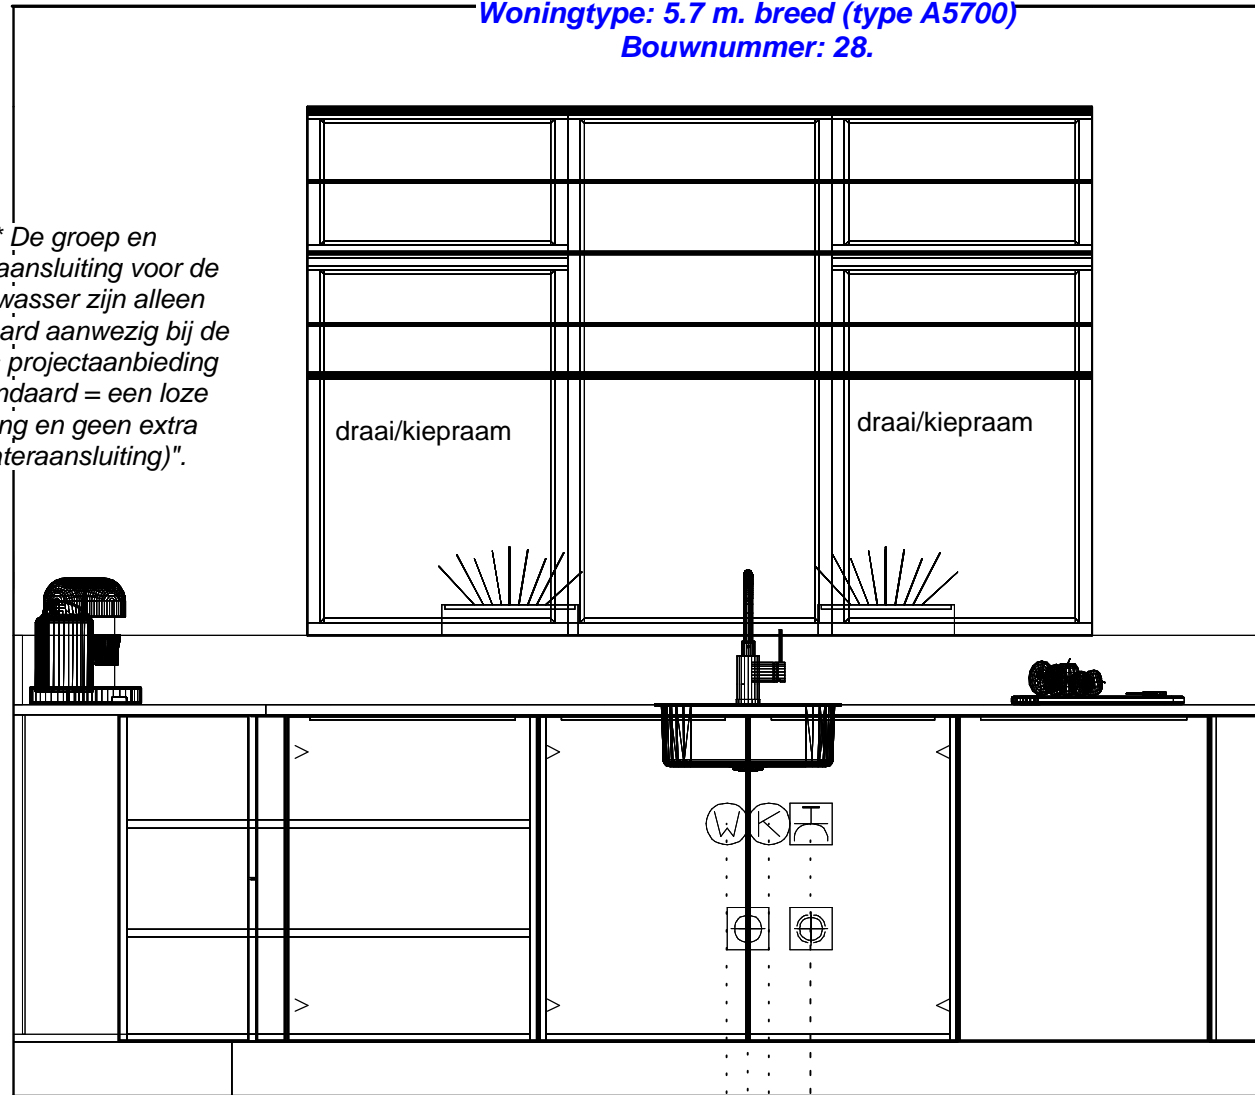

De Dames van Vroondaal fase 3
Woningtype: 5.7 m. breed (type A5700)
Bouwnummer: 28.

* De groep en
waternaansluiting voor de
vaatwasser zijn alleen
standaard aanwezig bij de
basis projectaanbieding
"(standaard = een loze
leiding en geen extra
waternaansluiting)".

- Warmwaternaansluiting 650\1700
- Afvoer 40mm 400\1750
- Koudwaternaansluiting 650\1800
- vaatwasser — Wateraansl v.w.m. 400\1900
- vaatwasser — Enk Wcd met ra grp 650\1900

Willem Beukelszstraat 4
3261 LV Oud Beijerland
telefoon: 0186-640 244
e-mail: info@imagekeukens.nl

Ontwerp: 19023kims

Aanzicht: Vooraanzicht 2
Schaal: Beeldvullend
Datum: 16/4/22

DEZE TEKENING IS NIET BINDEND