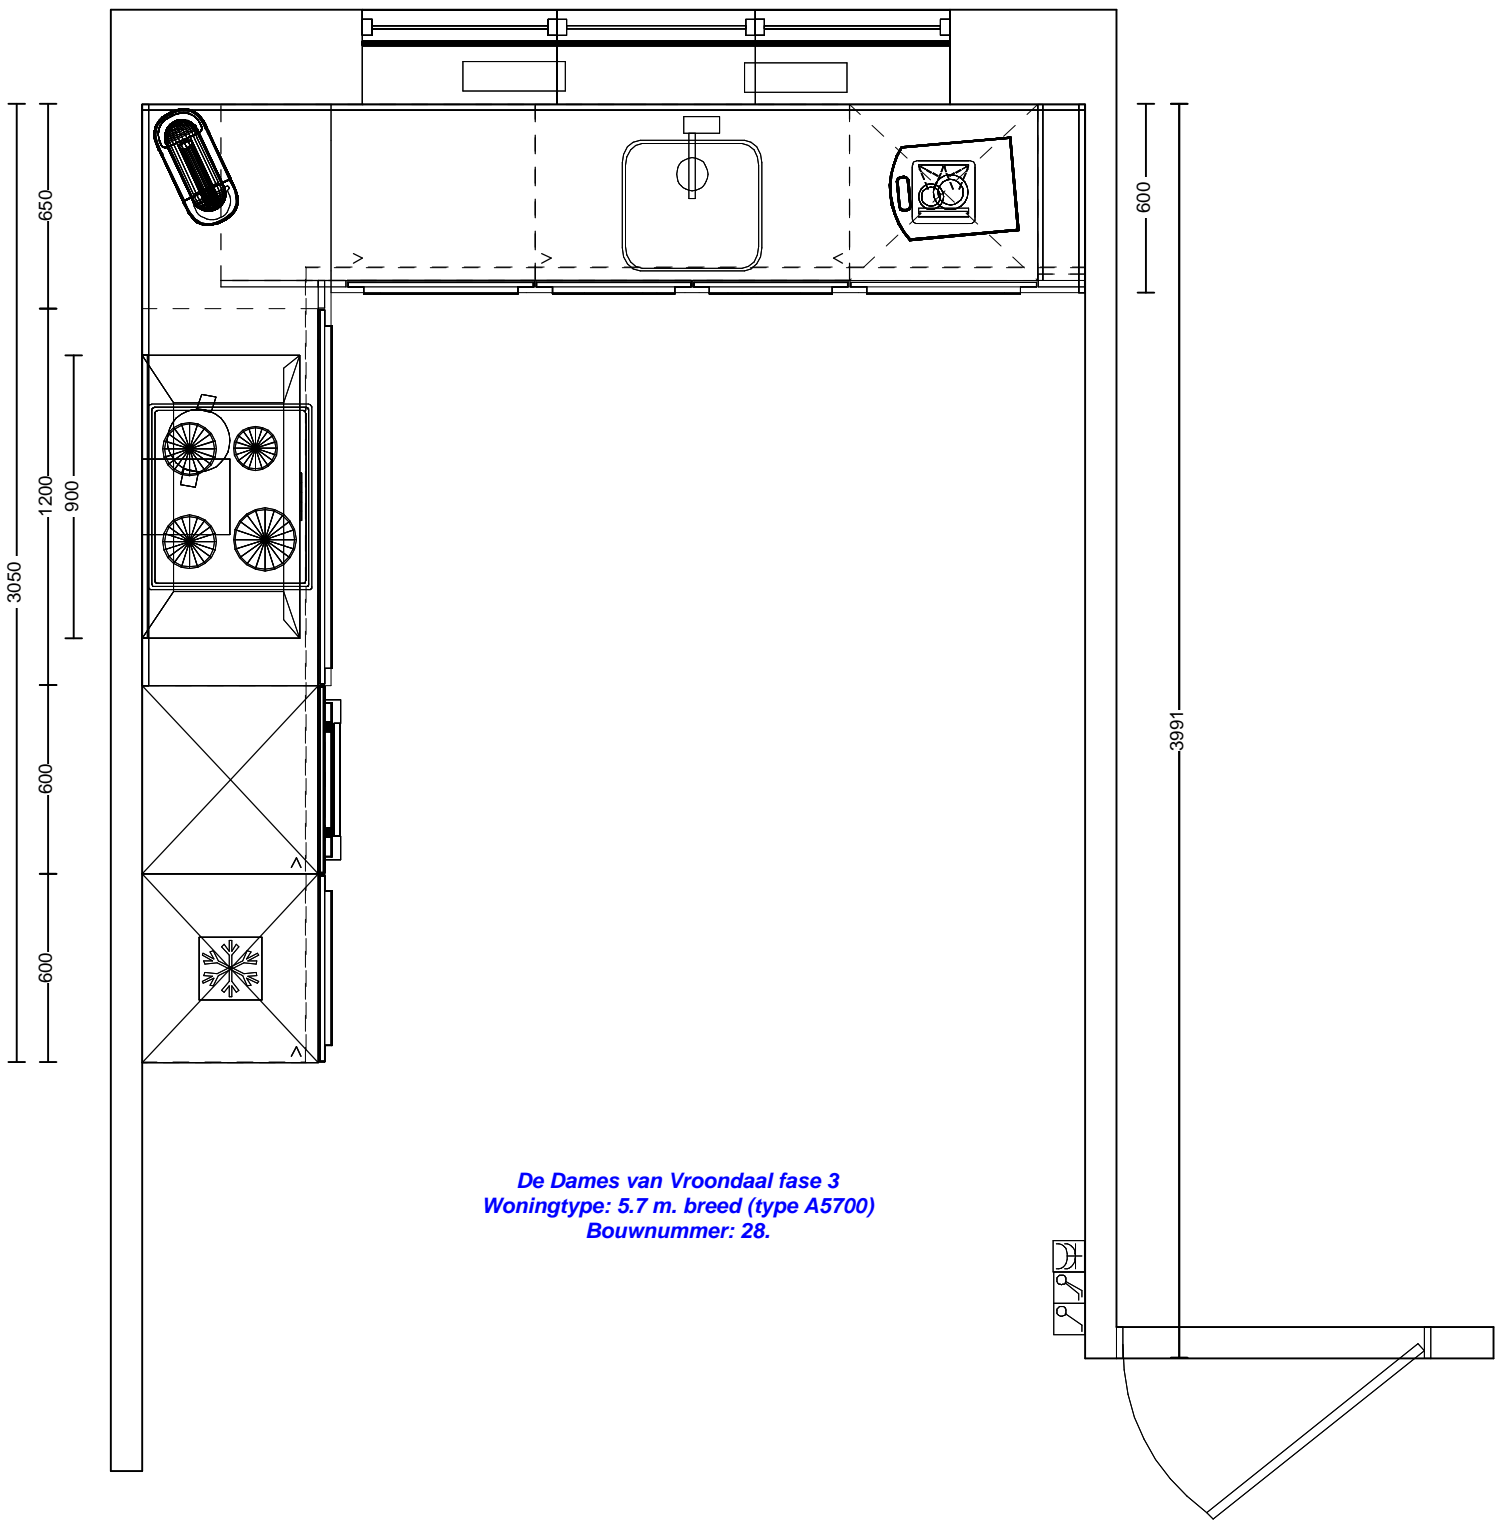

3000
1250 1000 600 150

De Dames van Vroondaal fase 3
Woningtype: 5.7 m. breed (type A5700)
Bouwnummer: 28.

Willem Beukelszstraat 4
3261 LV Oud Beijerland
telefoon: 0186-640 244
e-mail: info@imagekeukens.nl

Ontwerp: 19023kims

Aanzicht: Bovenaanzicht
Schaal: Beeldvullend
Datum: 16/4/22
DEZE TEKENING IS NIET BINDEND

De Dames van Vroondaal fase 3
Woningtype: 5.7 m. breed (type A5700)
Bouwnummer: 28.

** De groep voor de combi is alleen standaard aanwezig bij de basis projectaanbieding "(standaard = een loze leiding)".*

- Dubb Wcd met ra H 1250\150 huishoudelijk
- 2x220V Perilex Wcd 50\1050 — inductie
- Enk Wkd met ra 2200\1250 — schouw
- Enk Wkd met ra grp 50\2116 — * combi
- Enk Wkd met ra 50\2330 — koelkast

De Dames van Vroondaal fase 3
Woningtype: 5.7 m. breed (type A5700)
Bouwnummer: 28.

De Dames van Vroondaal fase 3
Woningtype: 5.7 m. breed (type A5700)
Bouwnummer: 28.

Dubb Wcd met ra H 1250\150

huishoudelijk