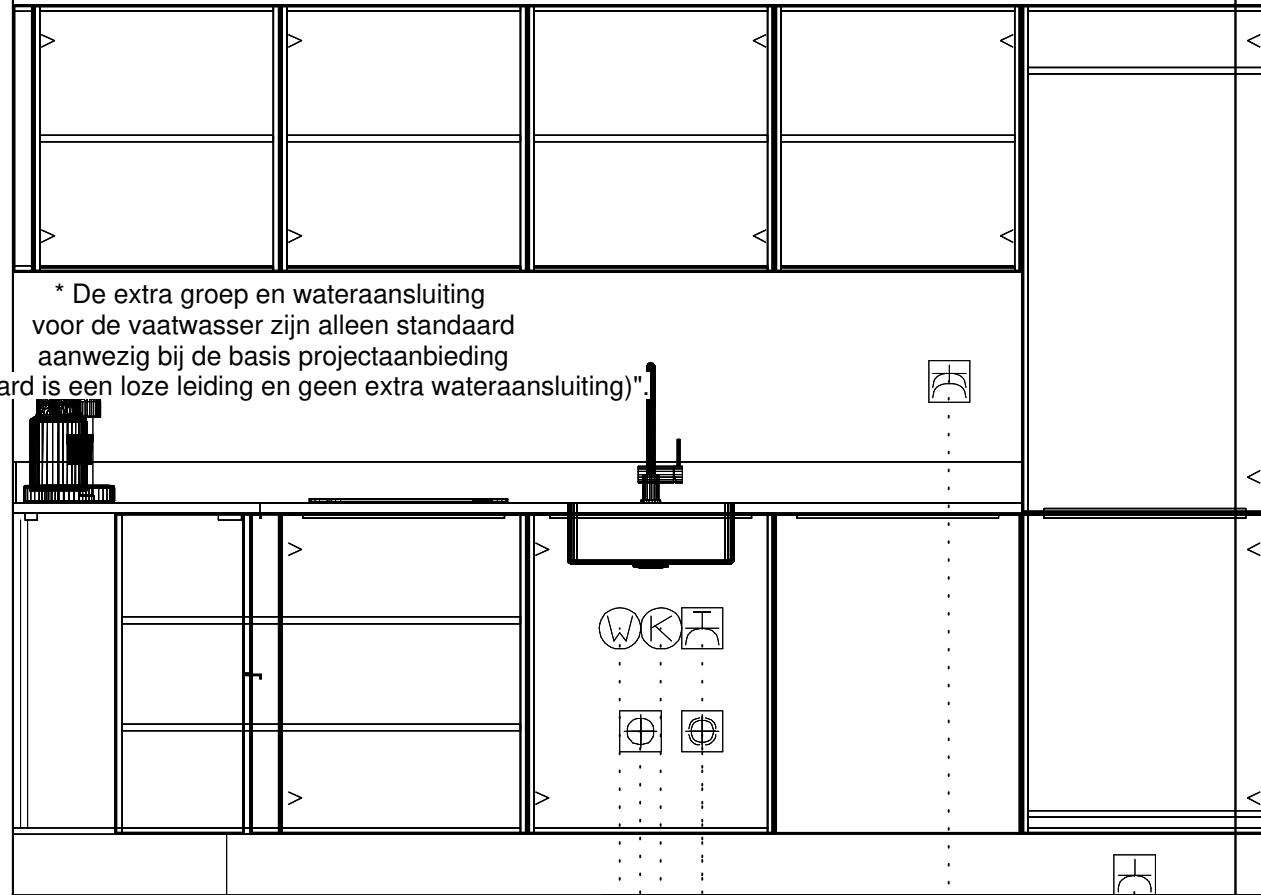

De Dames van Vroondaal fase 2
Woningtype: 2 onder 1 kapwoning 6.0m breed (type D6000)
Bouwnummers: 11 en 15.

- Warmwateraansluiting 650\1475 —
- Afvoer 40mm 400\1525 —
- Koudwateraansluiting 650\1575 —
- vaatwasser — Wateraansl v.w.m. 400\1675 —
- vaatwasser — Enk Wcd met ra grp 650\1675 —
- huishoudelijk — Dubb Wcd met ra 1250\2275 —
- koel/vries — Enk Wcd met ra 50\2725 —

Willem Beukelszstraat 4
3261 LV Oud Beijerland
telefoon: 0186-640 244
e-mail: info@imagekeukens.nl

Ontwerp: 15646kims

Aanzicht: Vooraanzicht 3
Schaal: Beeldvullend
Datum: 8/7/20
DEZE TEKENING IS NIET BINDEND