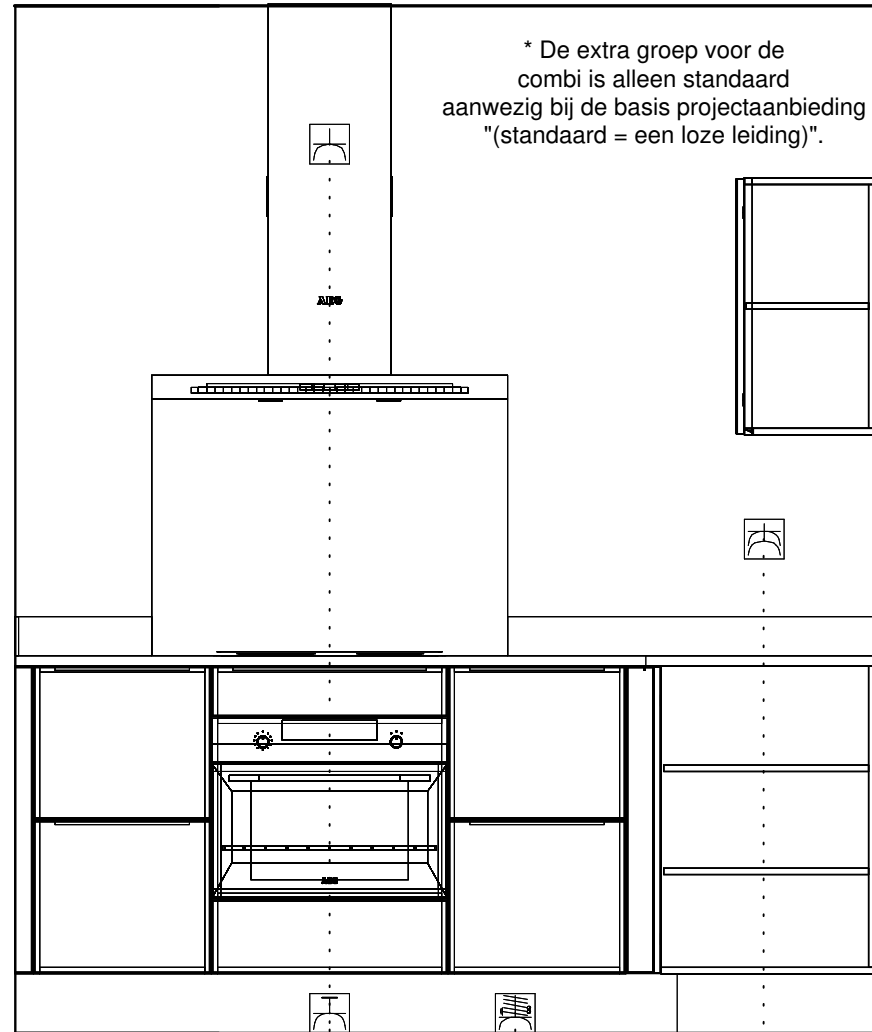

De Dames van Vroondaal fase 2
Woningtype: 2 onder 1 kapwoning 6.0m breed (type D6000)
Bouwnummers: 11 en 15.

De Dames van Vroondaal fase 2
Woningtype: 2 onder 1 kapwoning 6.0m breed (type D6000)
Bouwnummers: 11 en 15.

* De extra groep voor de combi is alleen standaard aanwezig bij de basis projectaanbieding "(standaard = een loze leiding)".

- Dubb Wcd met ra 1250\300 — huishoudelijk
- 2-F Perilex Wcd 50\930 — inductie
- Enk Wcd met ra grp 50\1400 — * combi
- Enk Wcd met ra 2250\1400 — schouwkap