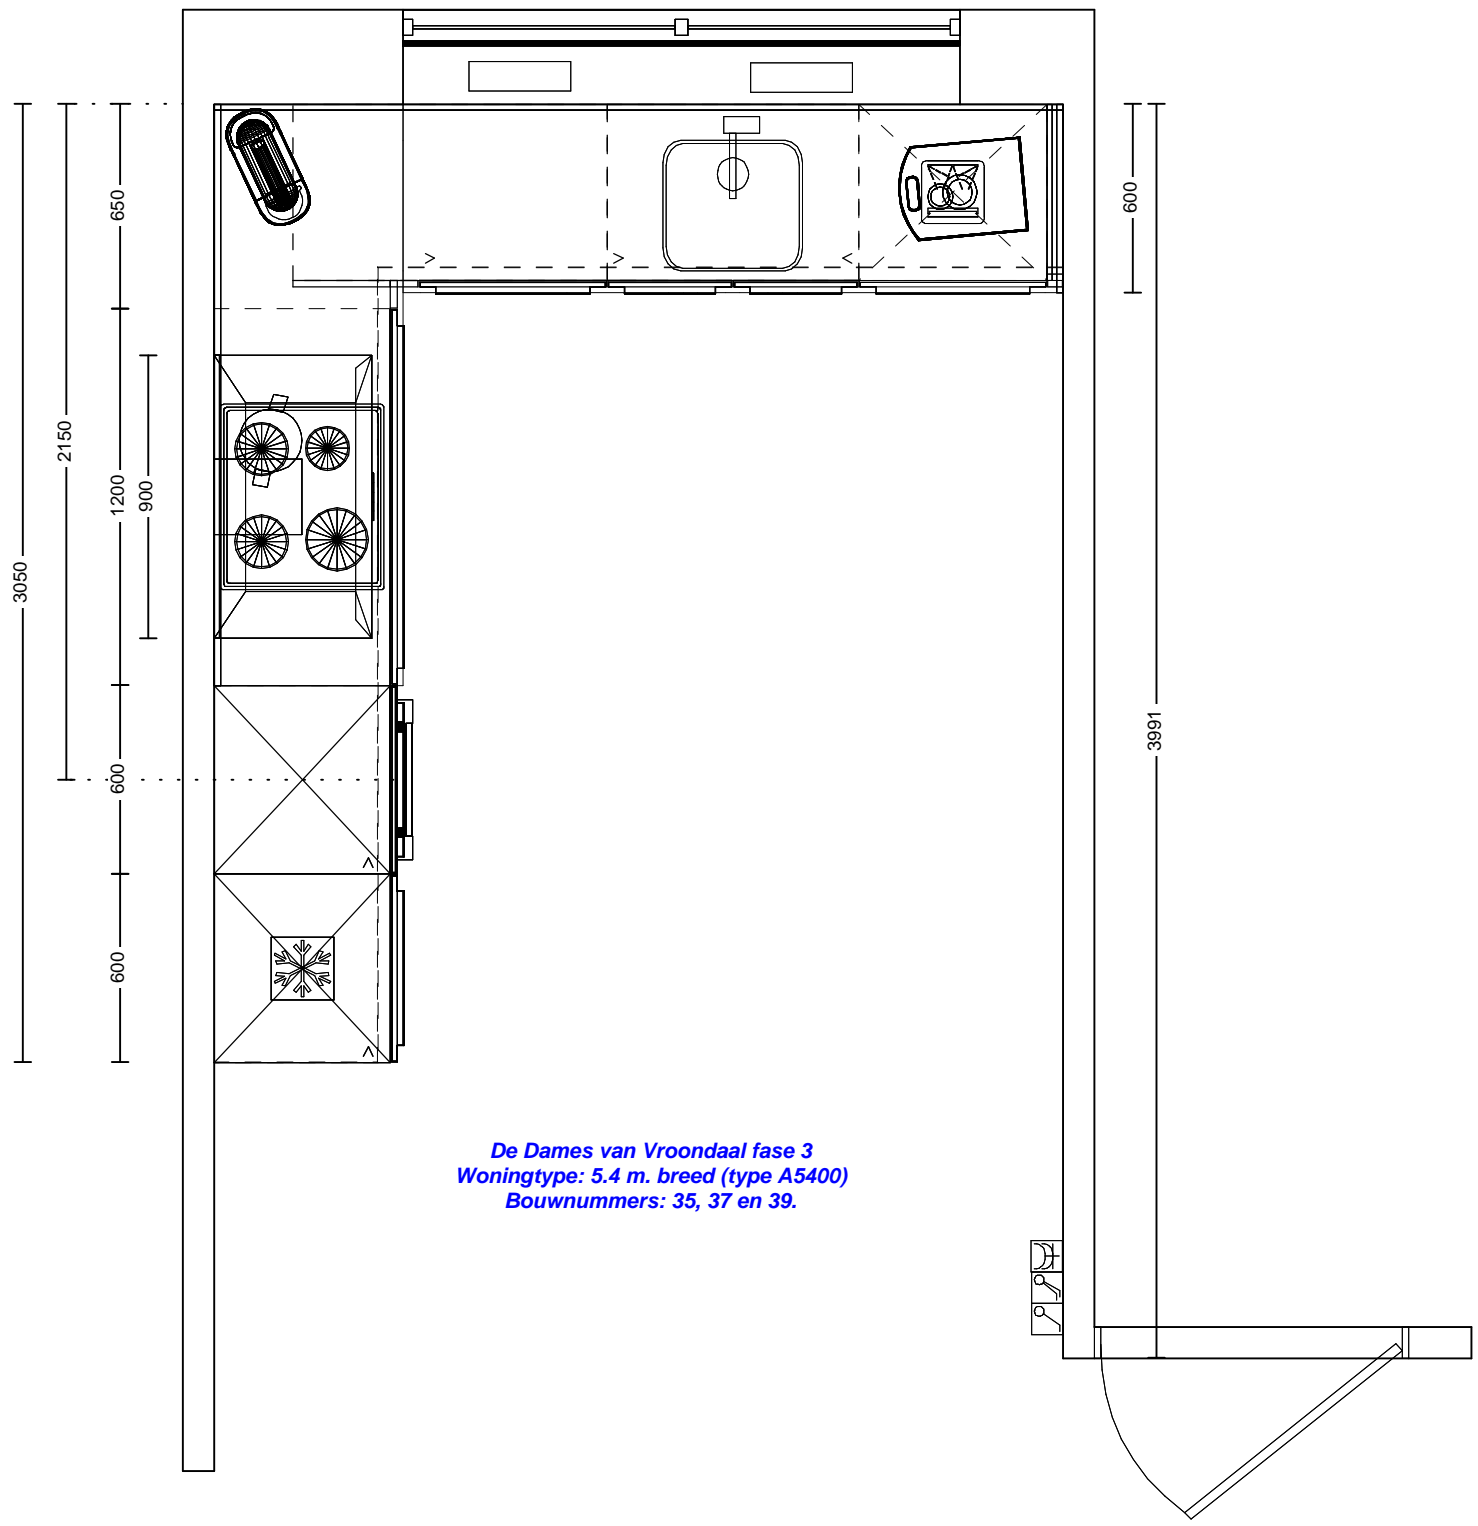

2700 800 600 50
1250

De Dames van Vroondaal fase 3
Woningtype: 5.4 m. breed (type A5400)
Bouwnummers: 35, 37 en 39.

De Dames van Vroondaal fase 3
Woningtype: 5.4 m. breed (type A5400)
Bouwnummers: 35, 37 en 39.

Ontwerp: 19016kims

Aanzicht: Vooraanzicht 3
 Schaal: Beeldvullend
 Datum: 16/4/22
 DEZE TEKENING IS NIET BINDEND

De Dames van Vroondaal fase 3
Woningtype: 5.4 m. breed (type A5400)
Bouwnummers: 35, 37 en 39.

** De groep en
wataansluiting voor de
vaatwasser zijn alleen
standaard aanwezig bij de
basis projectaanbieding
"(standaard = een loze
leiding en geen extra
wataansluiting)".*

De kraan staat voor het draai/kiepraam,
het raam kan gekiept worden en draaien
tot aan de kraan.

- Warmwataansluiting 650\1600 —————
- Afvoer 40mm 400\1650 —————
- Koudwataansluiting 650\1700 —————
- * vaatwasser — Wataansl v.w.m. 400\1800 —————
- * vaatwasser — Enk Wcd met ra grp 650\1800 —————

Willem Beukelszstraat 4
3261 LV Oud Beijerland
telefoon: 0186-640 244
e-mail: info@imagekeukens.nl