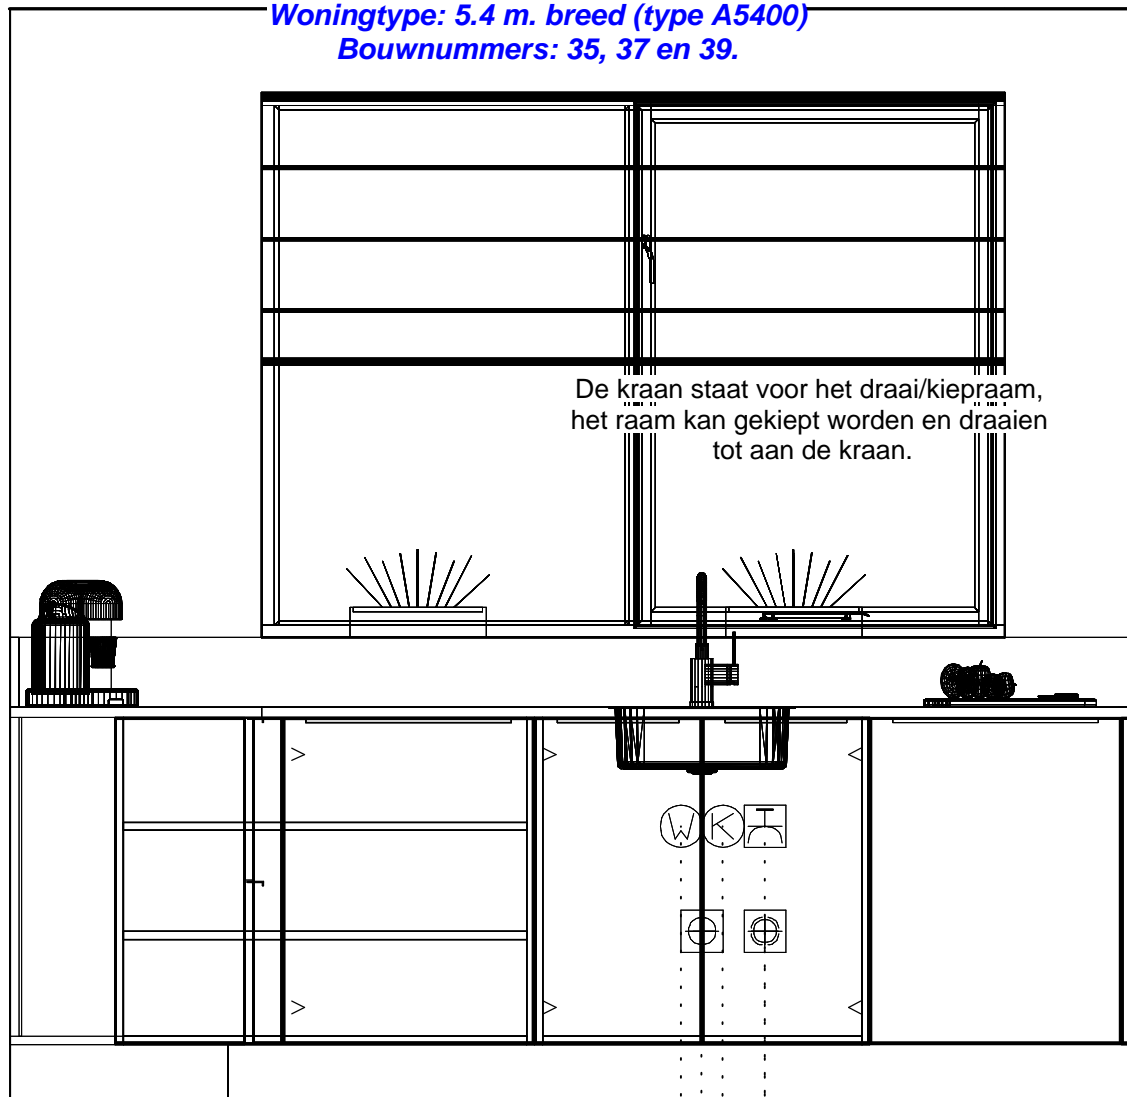

2700 800 600 50
1250

De Dames van Vroondaal fase 3
Woningtype: 5.4 m. breed (type A5400)
Bouwnummers: 35, 37 en 39.

De Dames van Vroondaal fase 3
Woningtype: 5.4 m. breed (type A5400)
Bouwnummers: 35, 37 en 39.

Ontwerp: 19016kims

Aanzicht: Vooraanzicht 3
 Schaal: Beeldvullend
 Datum: 16/4/22
 DEZE TEKENING IS NIET BINDEND

De Dames van Vroondaal fase 3
Woningtype: 5.4 m. breed (type A5400)
Bouwnummers: 35, 37 en 39.

** De groep en
wataansluiting voor de
vaatwasser zijn alleen
standaard aanwezig bij de
basis projectaanbieding
"(standaard = een loze
leiding en geen extra
wataansluiting)".*

De kraan staat voor het draai/kiepraam,
het raam kan gekiept worden en draaien
tot aan de kraan.