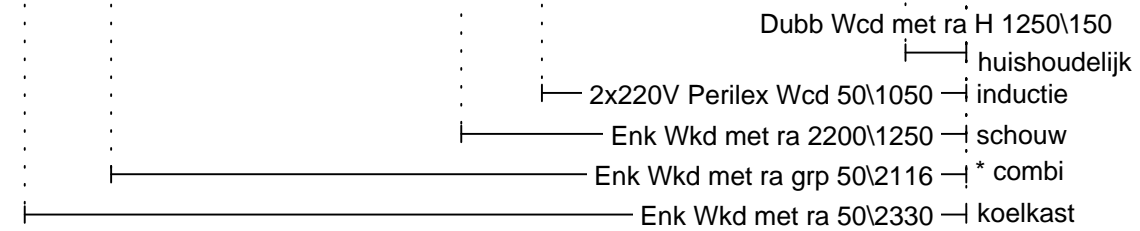

De Dames van Vroondaal fase 3
Woningtype: 5.4 m. breed (type A5400)
Bouwnummers: 35, 37 en 39.

* De groep voor de combi is alleen standaard aanwezig bij de basis projectaanbieding "(standaard = een loze leiding)".

Willem Beukelszstraat 4
3261 LV Oud Beijerland
telefoon: 0186-640 244
e-mail: info@imagekeukens.nl

Ontwerp: 19016kims

Aanzicht: Vooraanzicht 3
Schaal: Beeldvullend
Datum: 16/4/22
DEZE TEKENING IS NIET BINDEND