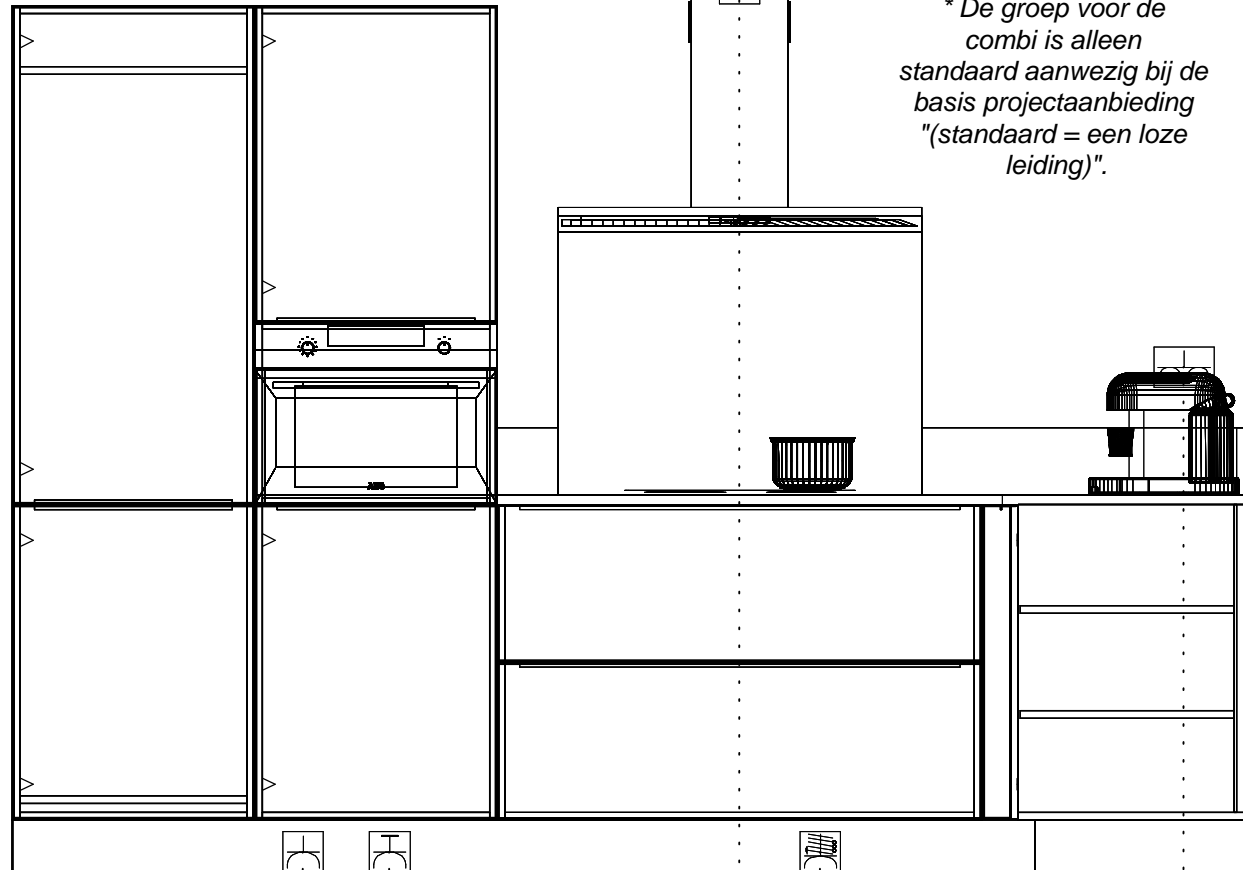

De Dames van Vroondaal fase 3
Woningtype: 5.4 m. breed (type A5400)
Bouwnummers: 35, 37 en 39.

* De groep voor de combi is alleen standaard aanwezig bij de basis projectaanbieding "(standaard = een loze leiding)".

Willem Beukelszstraat 4
3261 LV Oud Beijerland
telefoon: 0186-640 244
e-mail: info@imagekeukens.nl

Ontwerp: 19016kims

Aanzicht: Vooraanzicht 3
Schaal: Beeldvullend
Datum: 16/4/22
DEZE TEKENING IS NIET BINDEND