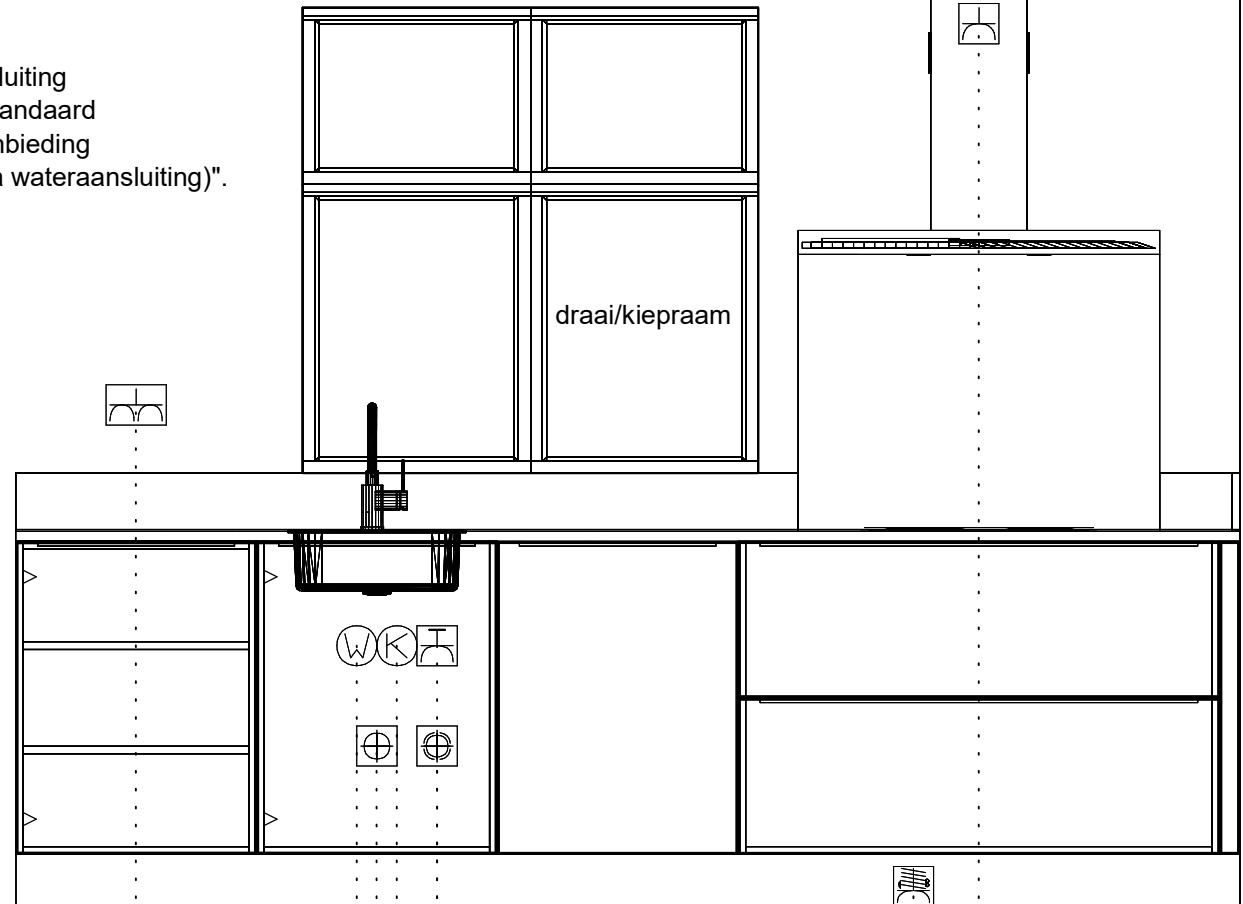

De Dames van Vroondaal fase 3
Woningtype: 6.0 m. breed (type C6000)
Bouwnummers: 93 en 95.

<p>www.imagekeukens.nl</p>	<p>Willem Beukelszstraat 4 3261 LV Oud Beijerland telefoon: 0186-640 244 e-mail: info@imagekeukens.nl</p>	<p>Ontwerp: 19049kims</p>	<p>Aanzicht: Bovenaanzicht Schaal: Beeldvullend Datum: 19/4/22 DEZE TEKENING IS NIET BINDEND</p>
----------------------------	--	---------------------------	---

De Dames van Vroondaal fase 3
Woningtype: 6.0 m. breed (type C6000)
Bouwnummers: 93 en 95.

* De extra groep en wateraansluiting voor de vaatwasser zijn alleen standaard aanwezig bij de basis projectaanbieding "(standaard = een loze leiding en geen extra wateraansluiting)".

kopse wand rechts van kookdeel

De Dames van Vroondaal fase 3
Woningtype: 6.0 m. breed (type C6000)
Bouwnummers: 93 en 95.

Dubb Wcd met ra H 1250\150
huishoudelijk

De Dames van Vroondaal fase 3
Woningtype: 6.0 m. breed (type C6000)
Bouwnummers: 93 en 95.