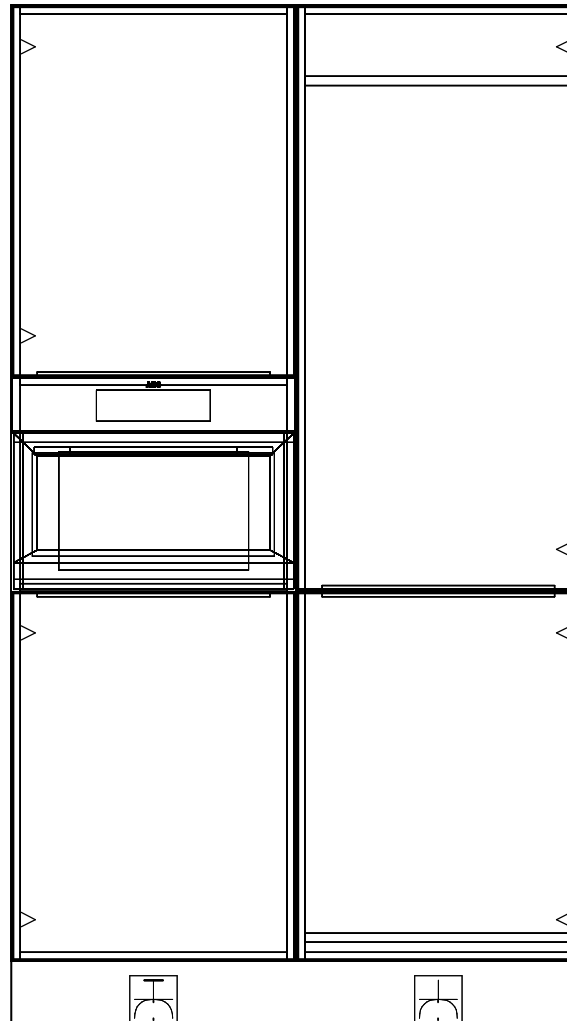

De Dames van Vroondaal fase 3
Woningtype: 6.0 m. breed (type C6000)
Bouwnummers: 93 en 95.

* De extra groep voor de oven of combi is alleen standaard aanwezig bij de basis projectaanbieding "(standaard = een loze leiding)".

* combi — Enk Wcd met ra grp 50\1770 —————
koel/vries — Enk Wcd met ra 50\2370 —————

Willem Beukelszstraat 4
3261 LV Oud Beijerland
telefoon: 0186-640 244
e-mail: info@imagekeukens.nl

Ontwerp: 19049kims

Aanzicht: Vooraanzicht 3
Schaal: Beeldvullend
Datum: 19/4/22
DEZE TEKENING IS NIET BINDEND