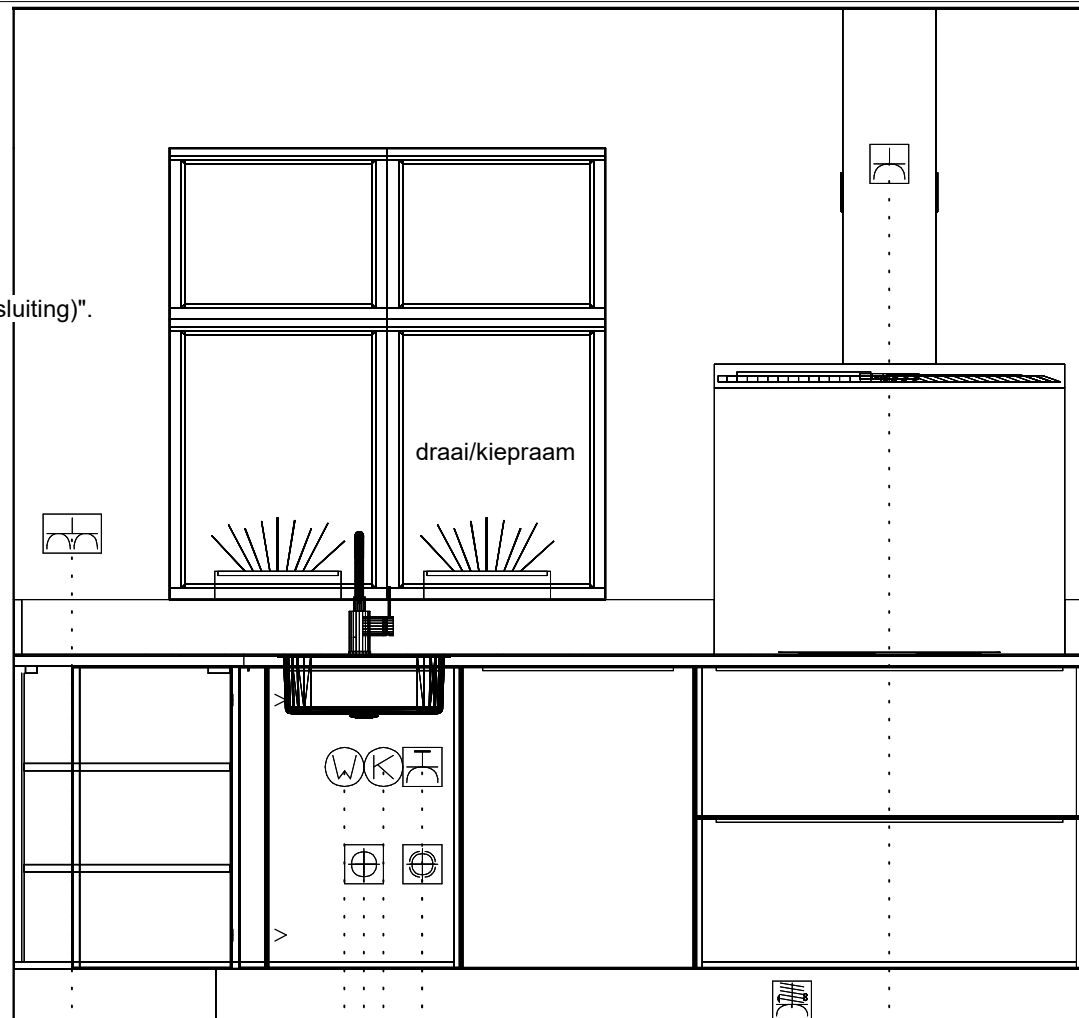

De Dames van Vroondaal fase 3
Woningtype: 6.0 m. breed (type C6000)
Bouwnummer: 91.

* De extra groep en wateraansluiting voor de vaatwasser zijn alleen standaard aanwezig bij de basis projectaanbieding "(standaard = een loze leiding en geen extra wateraansluiting)".

Dubb Wcd met ra H 1250\150

huishoudelijk

Warmwateraansluiting 650\850

Afvoer 40mm 400\900

Koudwateraansluiting 650\950

* vaatwasser Wateraansl v.w.m. 400\1050

* vaatwasser Enk Wcd met ra grp 650\1050

inductie 2-F Perilex Wcd 50\2000

DEZE TEKENING IS NIET BINDEND

De Dames van Vroondaal fase 3
Woningtype: 6.0 m. breed (type C6000)
Bouwnummer: 91.

* De extra groep voor de oven of combi is alleen standaard aanwezig bij de basis projectaanbieding "(standaard = een loze leiding)".