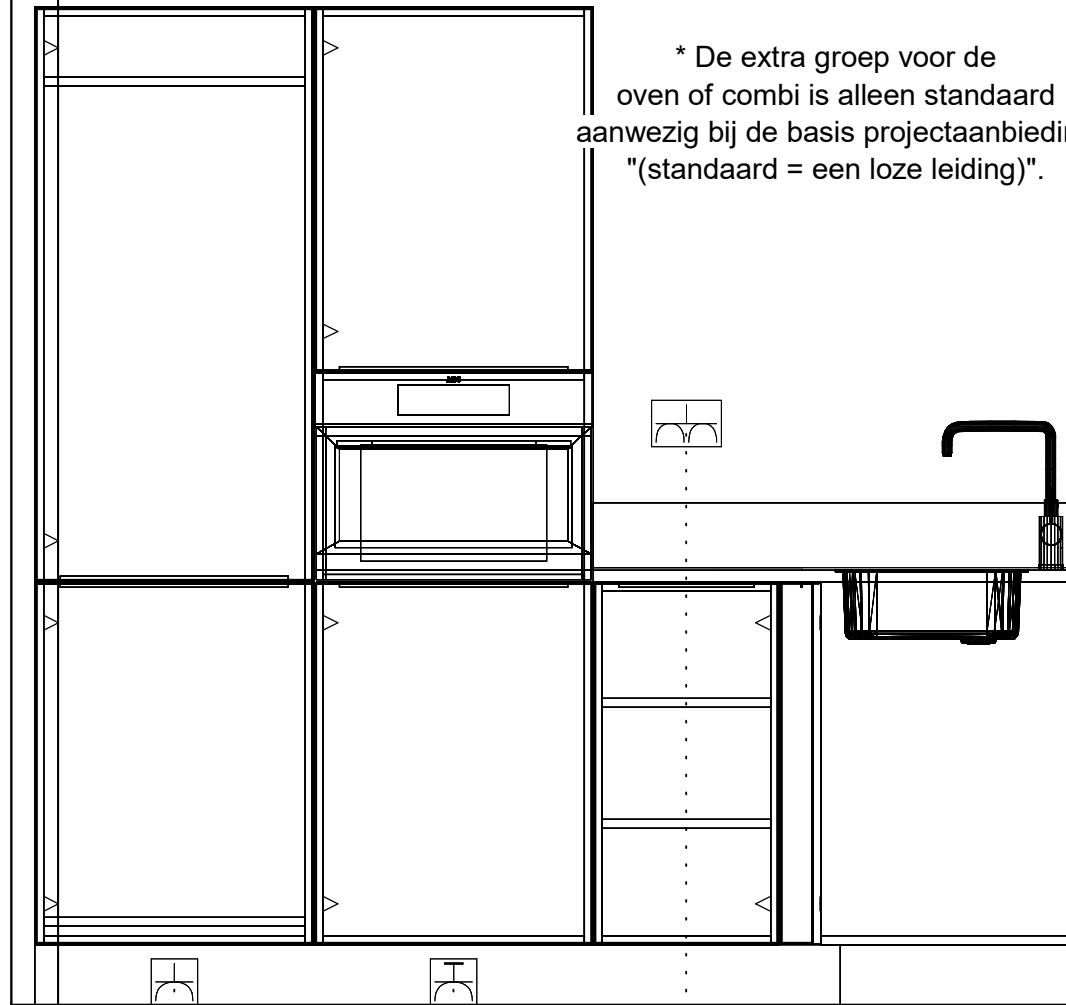

De Dames van Vroondaal fase 3
Woningtype: 6.0 m. breed (type C6000)
Bouwnummer: 91.

* De extra groep voor de oven of combi is alleen standaard aanwezig bij de basis projectaanbieding "(standaard = een loze leiding)".

Dubb Wcd met ra H 1250\850

huishoudelijk

Enk Wcd met ra grp 50\1350 * combi

Enk Wcd met ra 50\1950 koel/vries

Willem Beukelszstraat 4
3261 LV Oud Beijerland
telefoon: 0186-640 244
e-mail: info@imagekeukens.nl

Ontwerp: 19051kims

Aanzicht: Vooraanzicht 9
Schaal: Beeldvullend
Datum: 19/4/22

DEZE TEKENING IS NIET BINDEND