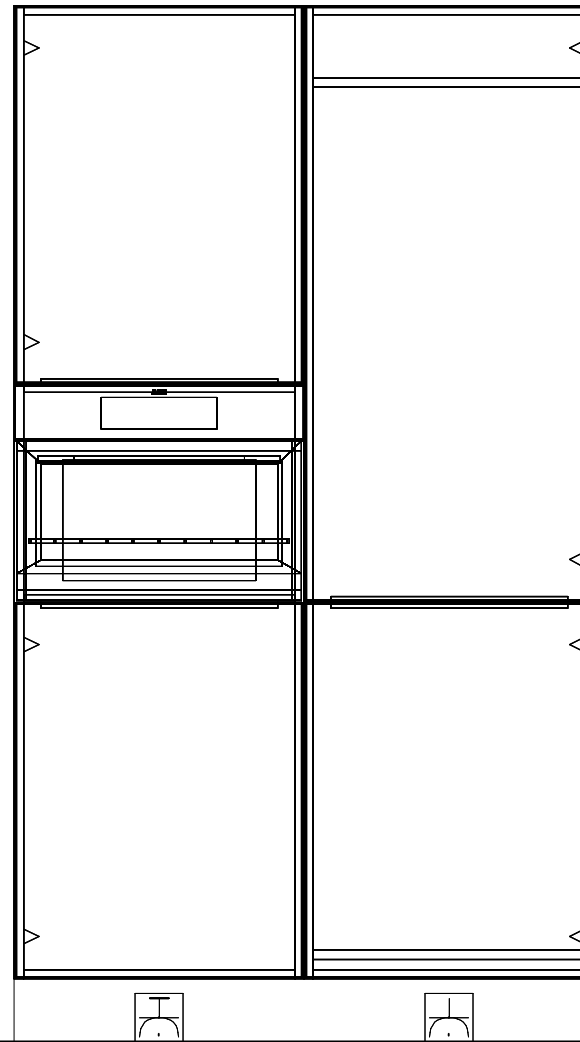

De Dames van Vroondaal fase 2
Woningtype: tussenwoning met loopdeur 5.4 m. breed (type A5400)
Bouwnummer 32.

* De extra groep voor de oven of combi is alleen standaard aanwezig bij de basis projectaanbieding "(standaard = een loze leiding)".

* combi — Enk Wkd met ra grp 50\1770 —
koel/vries — Enk Wkd met ra 50\2370 —