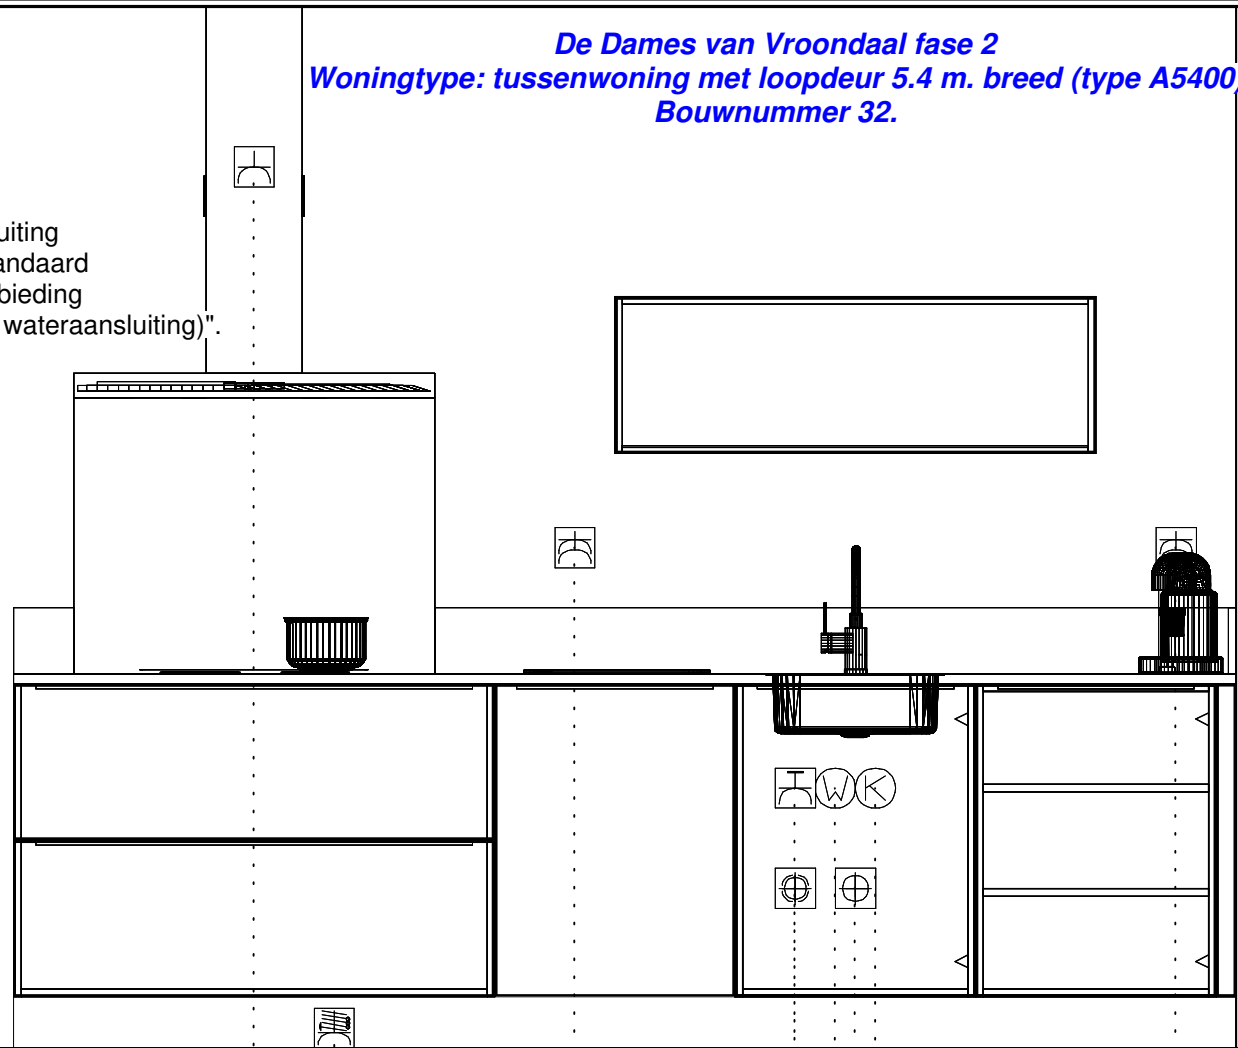

De Dames van Vroondaal fase 2
Woningtype: tussenwoning met loopdeur 5.4 m. breed (type A5400)
Bouwnummer 32.

* De extra groep en wateraansluiting voor de vaatwasser zijn alleen standaard aanwezig bij de basis projectaanbieding "(standaard = een loze leiding en geen extra wateraansluiting)".

- Dubb Wkd met ra 1250\150
- Koudwateraansluiting 650\900 huishoudelijk
- Afvoer 40mm 400\950
- Warmwateraansluiting 650\1000
- Wateraansl v.w.m. 400\1100 * vaatwasser
- Enk Wcd met ra grp 650\1100 * vaatwasser
- Dubb Wkd met ra 1250\1650 huishoudelijk
- 2x220V Perilex Wcd 50\2250 inductie
- Enk Wkd met ra 2200\2450 schouwkap

Willem Beukelszstraat 4
3261 LV Oud Beijerland
telefoon: 0186-640 244
e-mail: info@imagekeukens.nl

Ontwerp: 15655kims

Aanzicht: Vooraanzicht 3
Schaal: Beeldvullend
Datum: 8/7/20
DEZE TEKENING IS NIET BINDEND