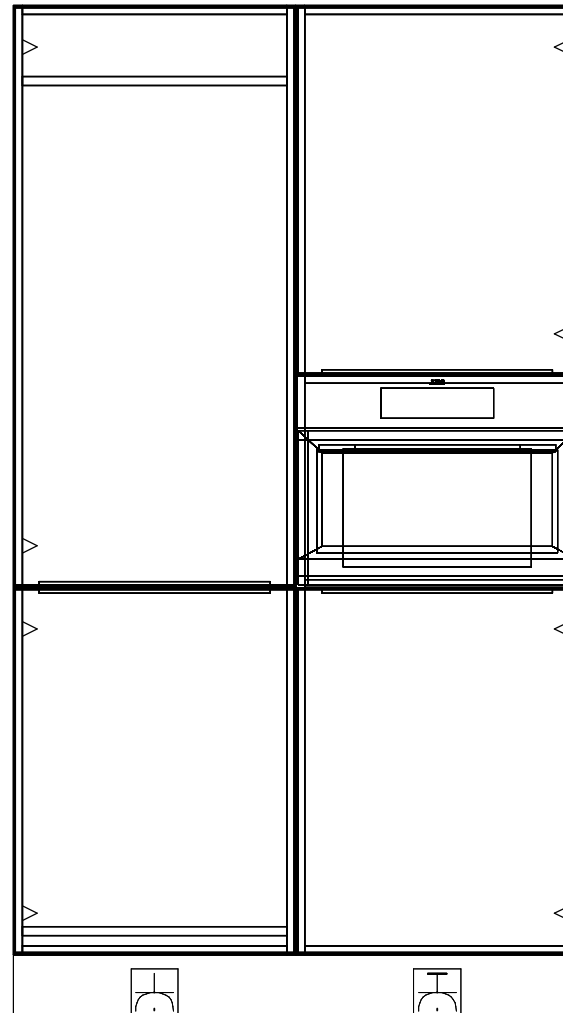

De Dames van Vroondaal fase 4
Bouwnummers: 128, 130, 132, 171.

* De extra groep voor de oven of combi is alleen standaard aanwezig bij de basis projectaanbieding "(standaard = een loze leiding)".

Enk Wcd met ra grp 50\1770 —* combi
Enk Wcd met ra 50\2370 — koel/vries