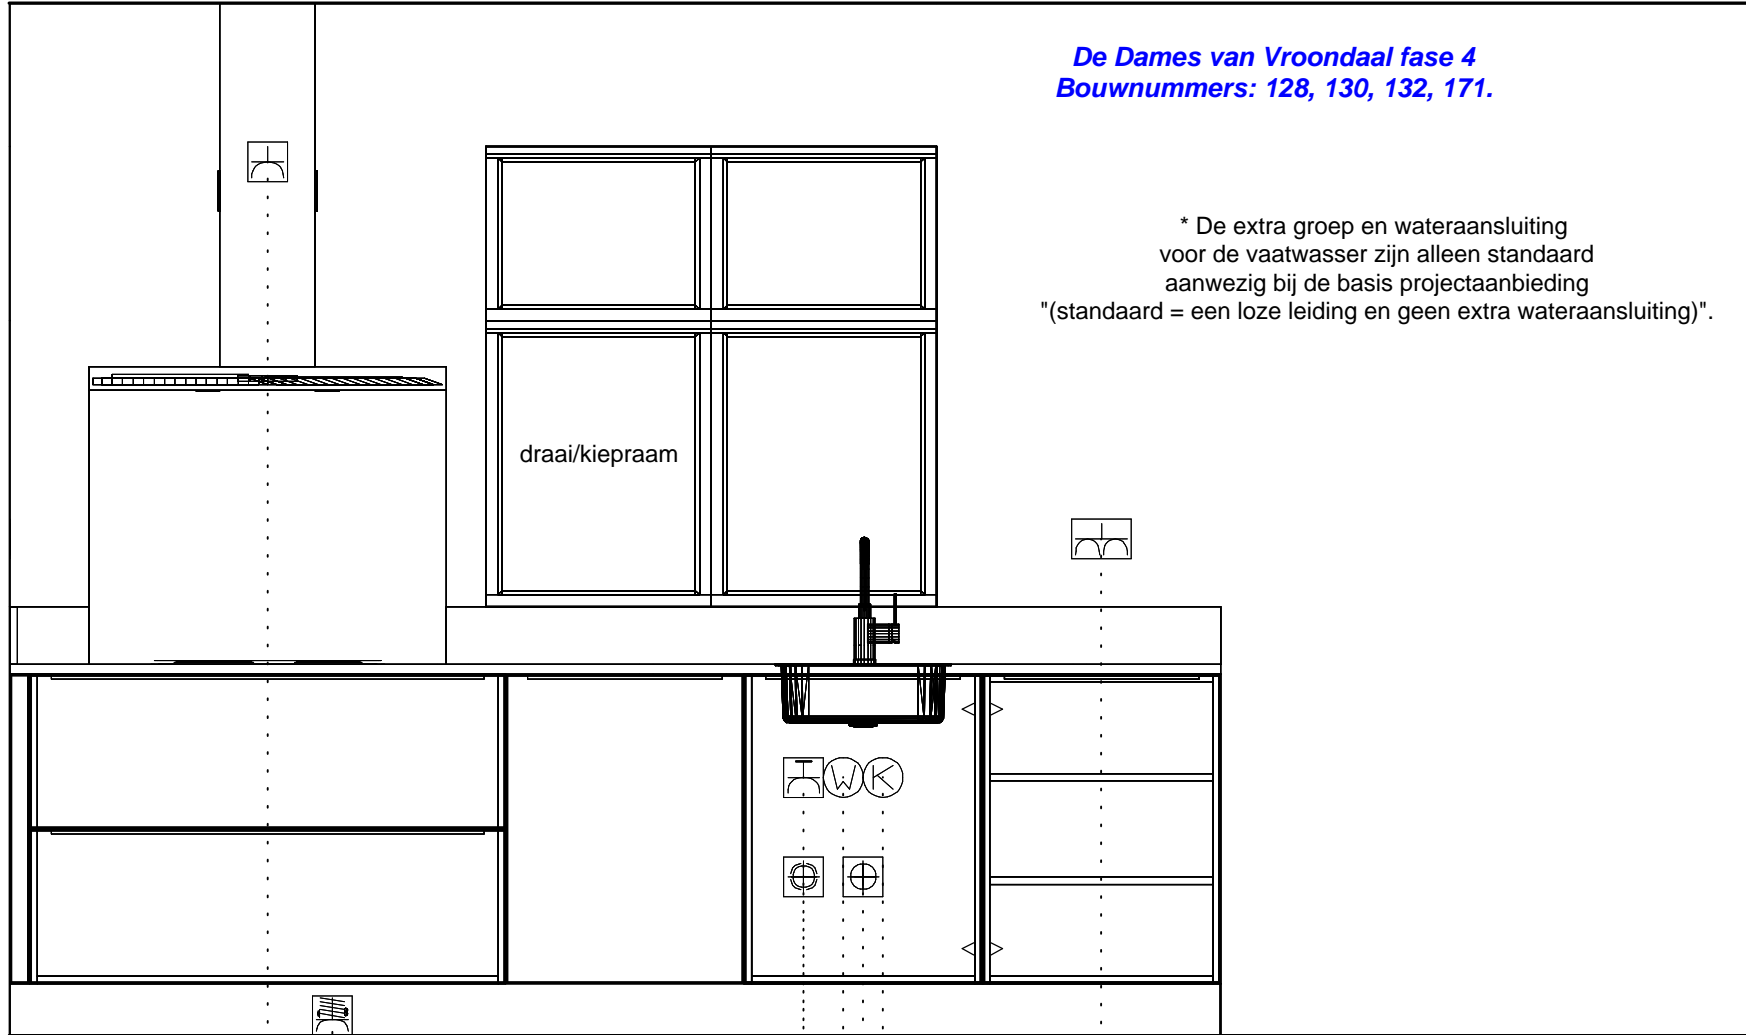

De Dames van Vroondaal fase 4
Bouwnummers: 128, 130, 132, 171.

* De extra groep en wateraansluiting voor de vaatwasser zijn alleen standaard aanwezig bij de basis projectaanbieding "(standaard = een loze leiding en geen extra wateraansluiting)".

- Enk Wkd met ra 2200\650
- schouwkap
- inductie — 2-F Perilex Wcd 50\813 —
- vaatwasser — Wataansl v.w.m. 400\2000 —
- vaatwasser — Enk Wcd met ra grp 650\2000 —
- Warmwateraansluiting 650\2100 —
- Afvoer 40mm 400\2150 —
- Koudwateraansluiting 650\2200 —
- huishoudelijk — Dubb Wcd met ra H 1250\2750 —

Willem Beukelszstraat 4
3261 LV Oud Beijerland
telefoon: 0186-640 244
e-mail: info@imagekeukens.nl

Ontwerp: 19652kims

Aanzicht: Vooraanzicht 4
Schaal: Beeldvullend
Datum: 3/9/22