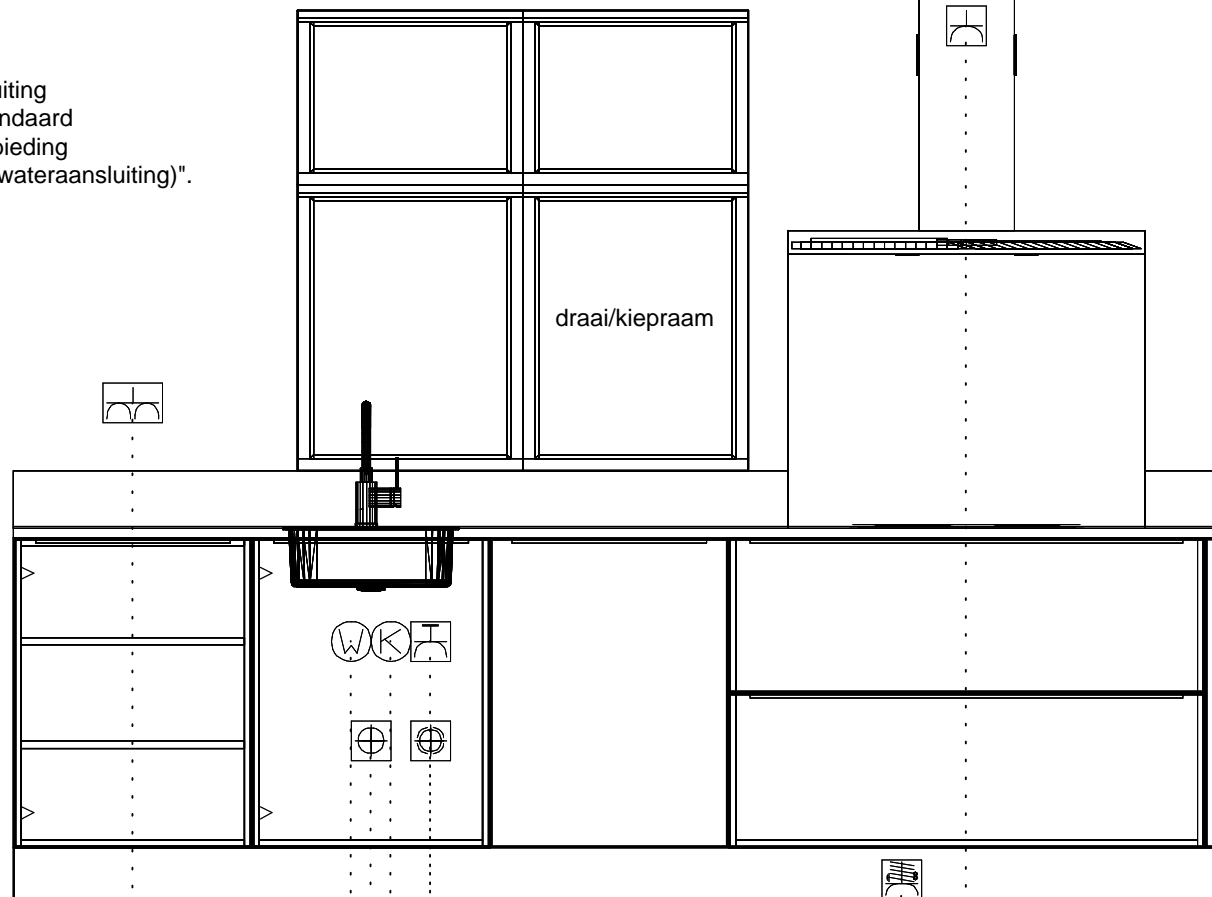

De Dames van Vroondaal fase 4
Bouwnummers: 127, 129, 131, 172.

* De extra groep en wateraansluiting voor de vaatwasser zijn alleen standaard aanwezig bij de basis projectaanbieding "(standaard = een loze leiding en geen extra wateraansluiting)".

Koudwateraansluiting 650\2100

Afvoer 40mm 400\2150

Warmwateraansluiting 650\2200

Dubb Wcd met ra H 1250\2750

huishoudelijk

Willem Beukelszstraat 4
 3261 LV Oud Beijerland
 telefoon: 0186-640 244
 e-mail: info@imagekeukens.nl