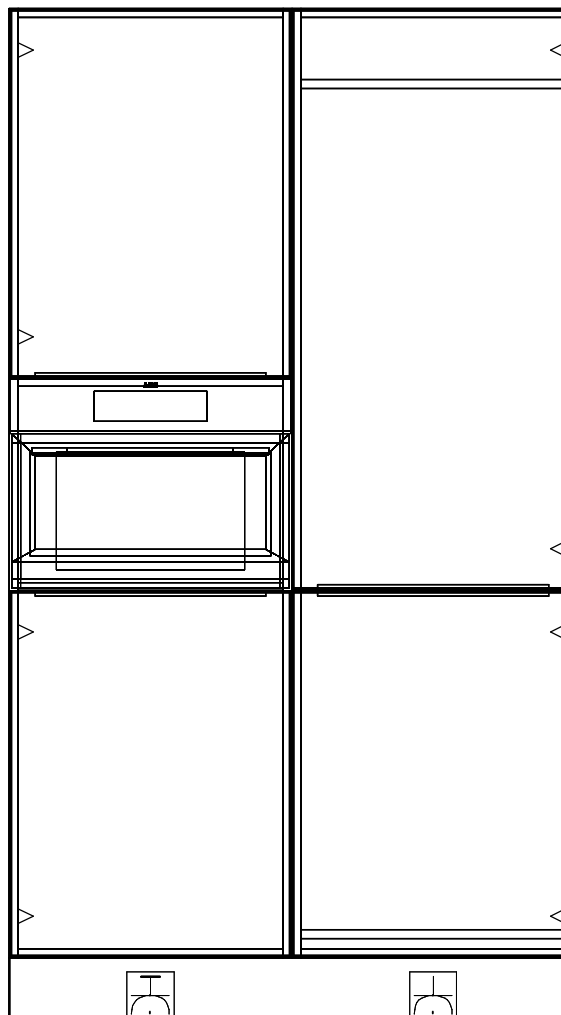

De Dames van Vroondaal fase 4
Bouwnummers: 127, 129, 131, 172.

* De extra groep voor de oven of combi is alleen standaard aanwezig bij de basis projectaanbieding "(standaard = een loze leiding)".

* combi — Enk Wcd met ra grp 50\1770 —————

koel/vries — Enk Wcd met ra 50\2370 —————