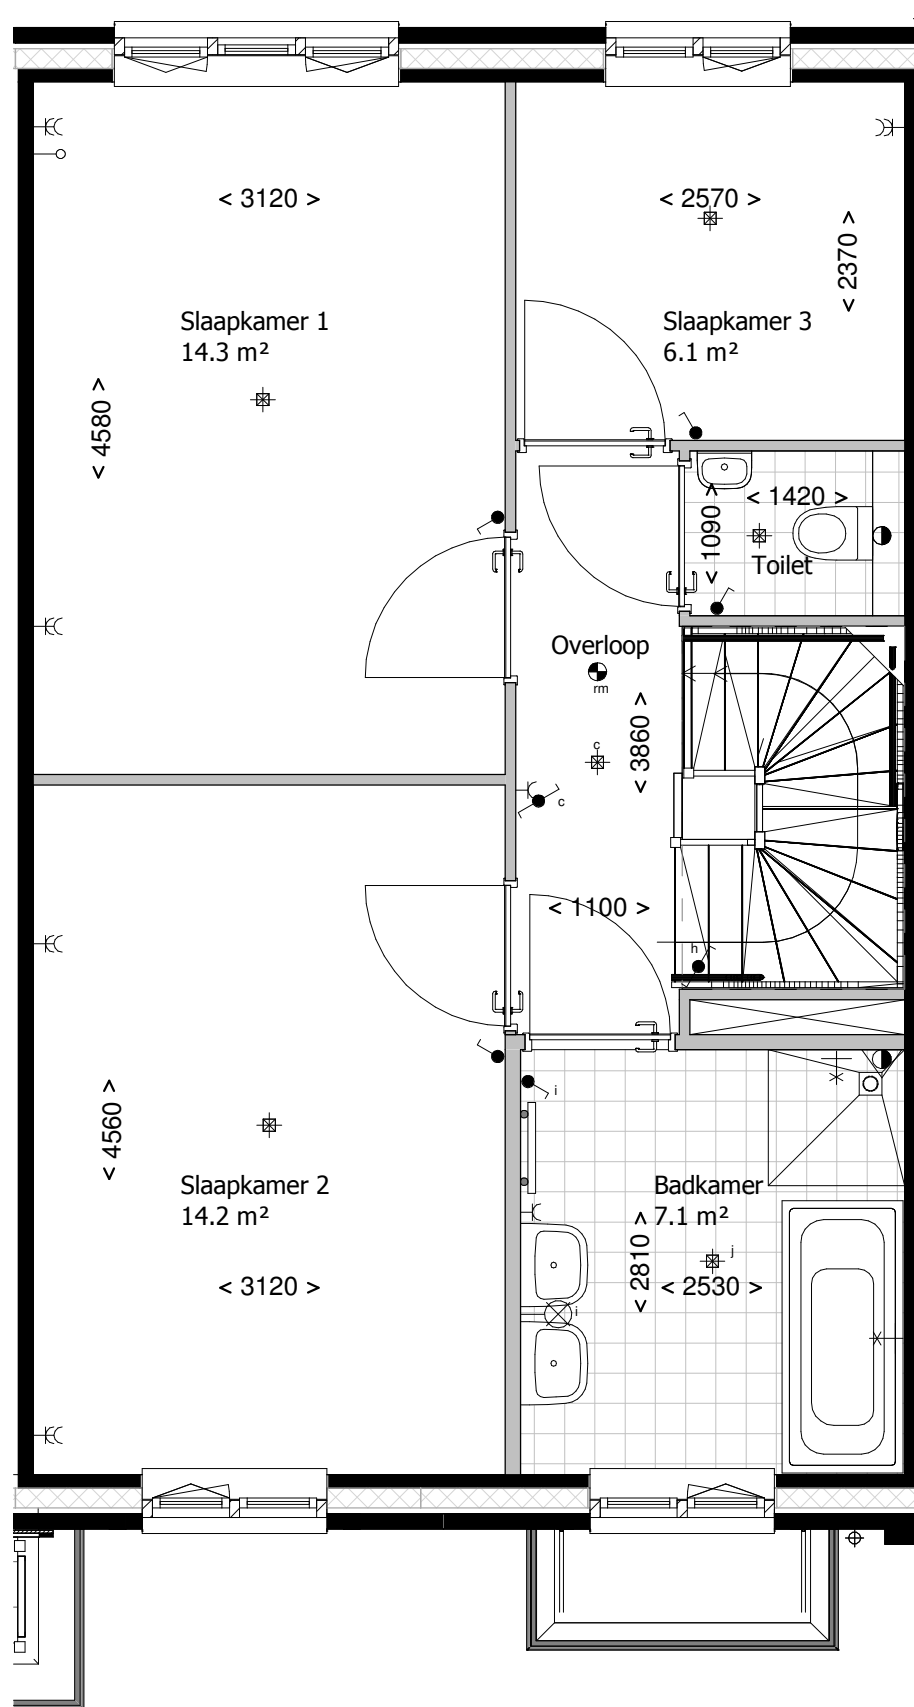

RENVOOI:

mk	meterkast
	schakelaar enkelpolig
	schakelaar enkelpolig voorzien van indicatielamp
	mv driefasenschakelaar/co2 sensor
	serieschakelaar
	wisselschakelaar
	kruisschakelaar
	plafondlichtpunt
	Binnen lichtpunt 1800+vl
	Buitenlichtpunt 2100+vl
	wandcontactdoos enkel
	wandcontactdoos dubbel, verticaal
vonk 	vonkaansluiting t.b.v. koken
vw 	wandcontactdoos enkel, vaatwasser
wm 	wandcontactdoos enkel, wasmachine
wd 	wandcontactdoos enkel, wasdroger
ek 	loze leiding elektrisch koken
cm 	wandcontactdoos enkel, (combi) magnetron
mv 	wandcontactdoos enkel, mv
cv/vv 	wandcontactdoos enkel, verdeler vloerverwarming/cv ketel
kk 	wandcontactdoos enkel, koelkast/vriezer
wk 	wandcontactdoos enkel, wasemkap
ov 	wandcontactdoos enkel, omvormer
qk/bo 	wandcontactdoos enkel, quooker/boiler
g 	gas aansluiting
th 	thermostaat cv
th 	thermostaat kamer
w / k 	water aansluiting
	loze leiding
	bel
	drukknop bel
	rookmelder
	wandventiel afvoer MV
	plafondventiel afvoer MV
	design radiator
	gevelmetselwerk
	isolatie
	binnenwanden
	betonwanden/dragende wanden
	dak/houtskeletbouw
	inspectieluik
	hemelwaterafvoer
	afvoer
	CV-verdeler

Type A6

Bouwnummer(s): 79

Begane grond

Bouwnummer(s): 79

1e verdieping

Bouwnummer(s): 79

2e verdieping

Bouwnummer(s): 79