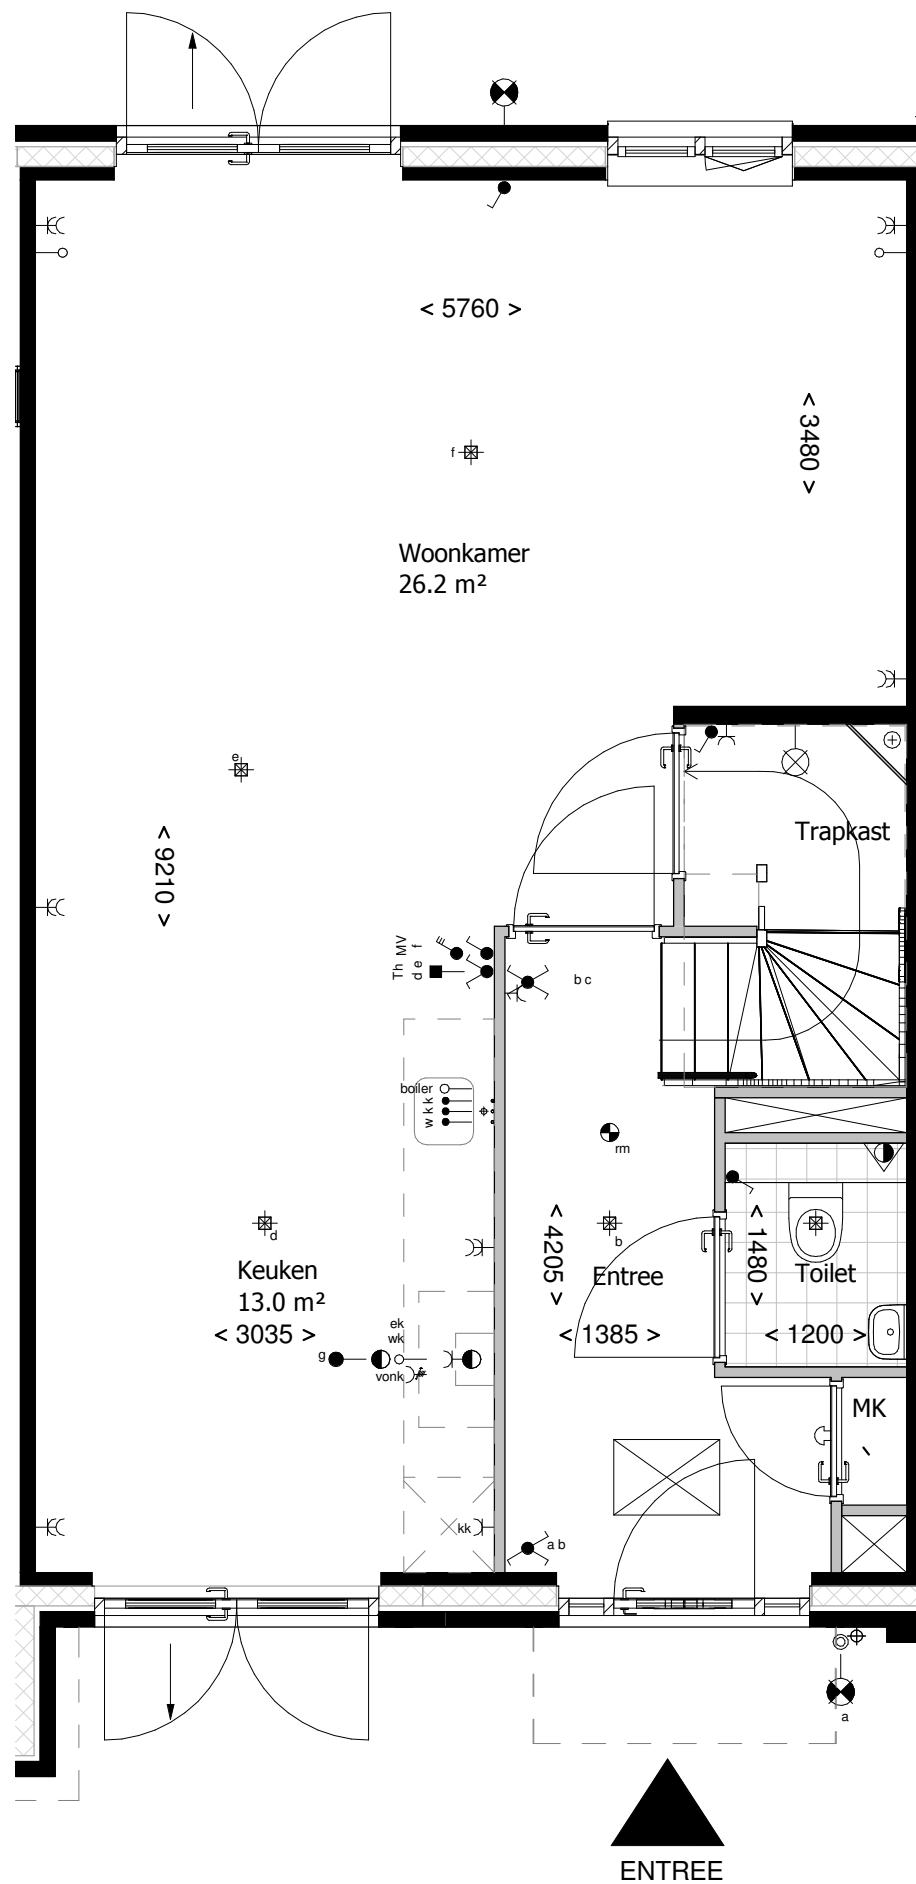

RENVOOI:

mk	meterkast
	schakelaar enkelpolig
	schakelaar enkelpolig voorzien van indicatielamp
	mv driefasenschakelaar/co2 sensor
	serieschakelaar
	wisselschakelaar
	kruisschakelaar
	plafondlichtpunt
	Binnen lichtpunt 1800+vl
	Buitenlichtpunt 2100+vl
	wandcontactdoos enkel
	wandcontactdoos dubbel, verticaal
vonk 	vonkaansluiting t.b.v. koken
vw 	wandcontactdoos enkel, vaatwasser
wm 	wandcontactdoos enkel, wasmachine
wd 	wandcontactdoos enkel, wasdroger
ek 	loze leiding elektrisch koken
cm 	wandcontactdoos enkel, (combi) magnetron
mv 	wandcontactdoos enkel, mv
cv/vv 	wandcontactdoos enkel, verdeler vloerverwarming/cv ketel
kk 	wandcontactdoos enkel, koelkast/vriezer
wk 	wandcontactdoos enkel, wasemkap
ov 	wandcontactdoos enkel, omvormer
qk/bo 	wandcontactdoos enkel, quooker/boiler
g 	gas aansluiting
th 	thermostaat cv
th 	thermostaat kamer
w / k 	water aansluiting
	loze leiding
	bel
	drukknop bel
	rookmelder
	wandventiel afvoer MV
	plafondventiel afvoer MV
	design radiator
	gevelmetselwerk
	isolatie
	binnenwanden
	betonwanden/dragende wanden
	dak/houtskeletbouw
	inspectieluik
	hemelwaterafvoer
	afvoer
	CV-verdeler

Type A6

Bouwnummer(s): 79

Begane grond

Bouwnummer(s): 79

1e verdieping

Bouwnummer(s): 79

2e verdieping

Bouwnummer(s): 79