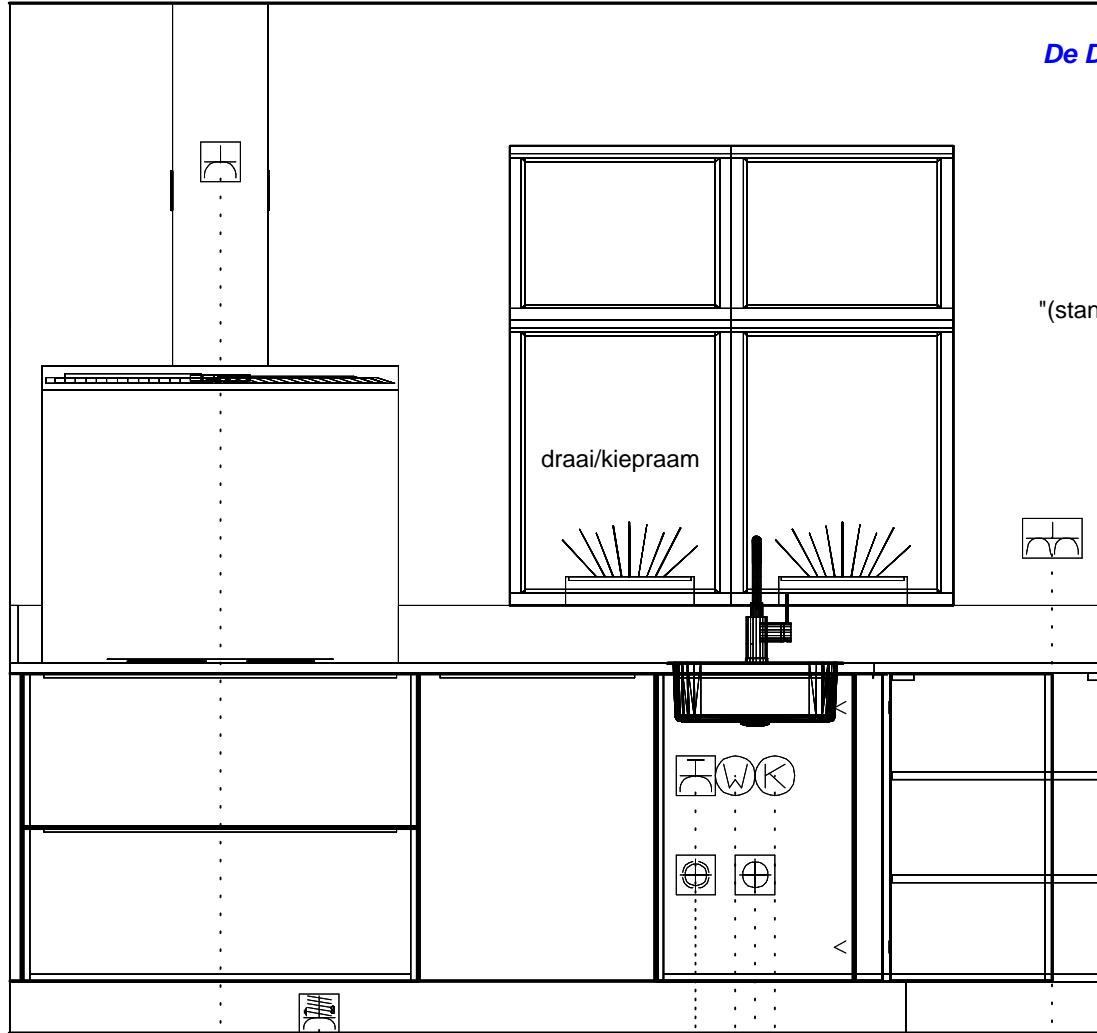

De Dames van Vroondaal fase 4
Bouwnummer: 173.

* De extra groep en wateraansluiting voor de vaatwasser zijn alleen standaard aanwezig bij de basis projectaanbieding "(standaard = een loze leiding en geen extra wateraansluiting)".

- Dubb Wcd met ra H 1250\150
- Koudwateraansluiting 650\850 huishoudelijk
- Afvoer 40mm 400\900
- Warmwateraansluiting 650\950
- Wateraansl v.w.m. 400\1050 * vaatwasser
- Enk Wcd met ra grp 650\1050 * vaatwasser
- 2-F Perilex Wcd 50\2000 inductie
- Enk Wkd met ra 2200\2250 schouwkap

Willem Beukelszstraat 4
3261 LV Oud Beijerland
telefoon: 0186-640 244
e-mail: info@imagekeukens.nl

Ontwerp: 19649kims

Aanzicht: Vooraanzicht 3
Schaal: Beeldvullend
Datum: 3/9/22
DEZE TEKENING IS NIET BINDEND