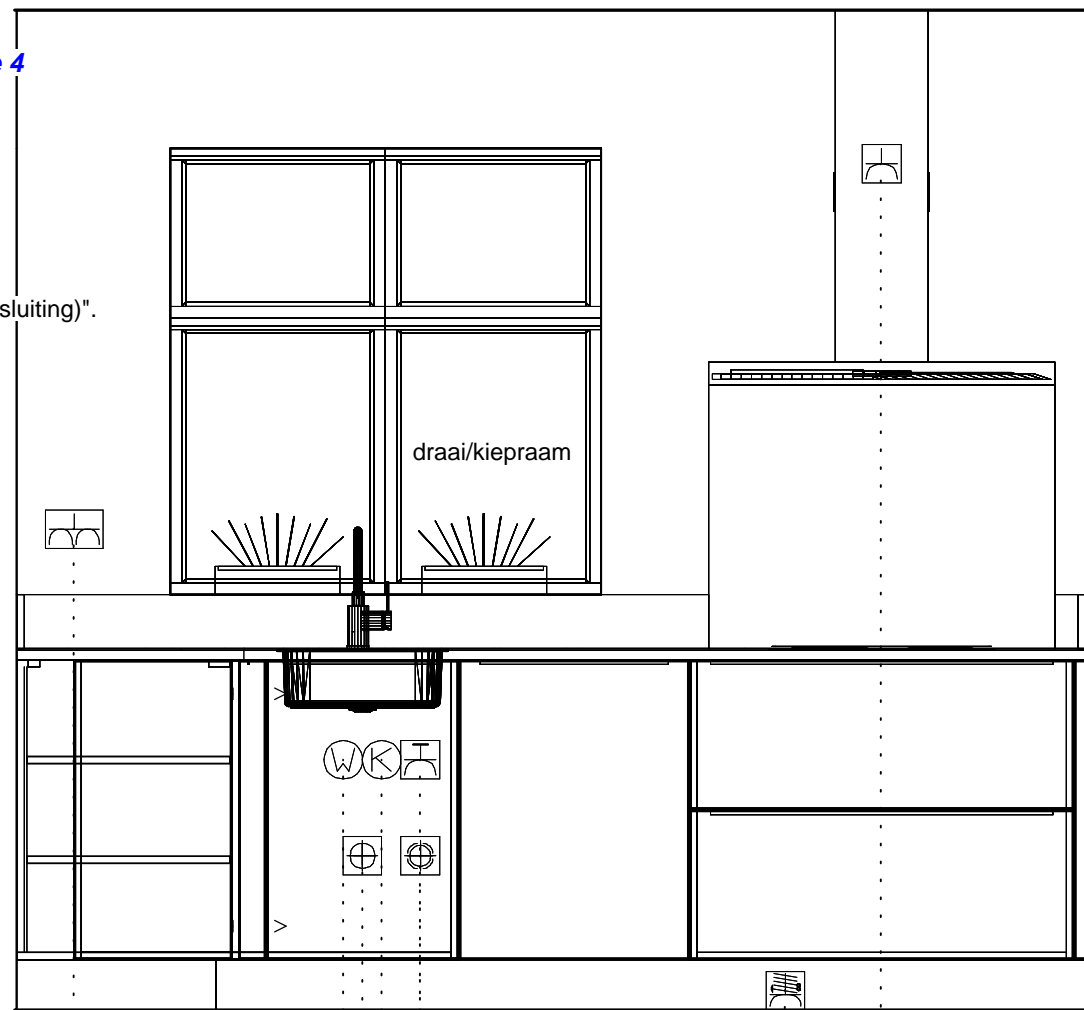

De Dames van Vroondaal fase 4
Bouwnummer: 170.

* De extra groep en wateraansluiting voor de vaatwasser zijn alleen standaard aanwezig bij de basis projectaanbieding "(standaard = een loze leiding en geen extra wateraansluiting)".

Dubb Wcd met ra H 1250\150
huishoudelijk

Warmwateraansluiting 650\850

Afvoer 40mm 400\900

Koudwateraansluiting 650\950

* vaatwasser Wateraansl v.w.m. 400\1050

* vaatwasser Enk Wcd met ra grp 650\1050

inductie 2-F Perilex Wcd 50\2000

schouwkap Enk Wkd met ra 2200\2250

Willem Beukelszstraat 4
3261 LV Oud Beijerland
telefoon: 0186-640 244
e-mail: info@imagekeukens.nl

Ontwerp: 19650kims

Aanzicht: Vooraanzicht 3

Schaal: Beeldvullend

Datum: 3/9/22

DEZE TEKENING IS NIET BINDEND