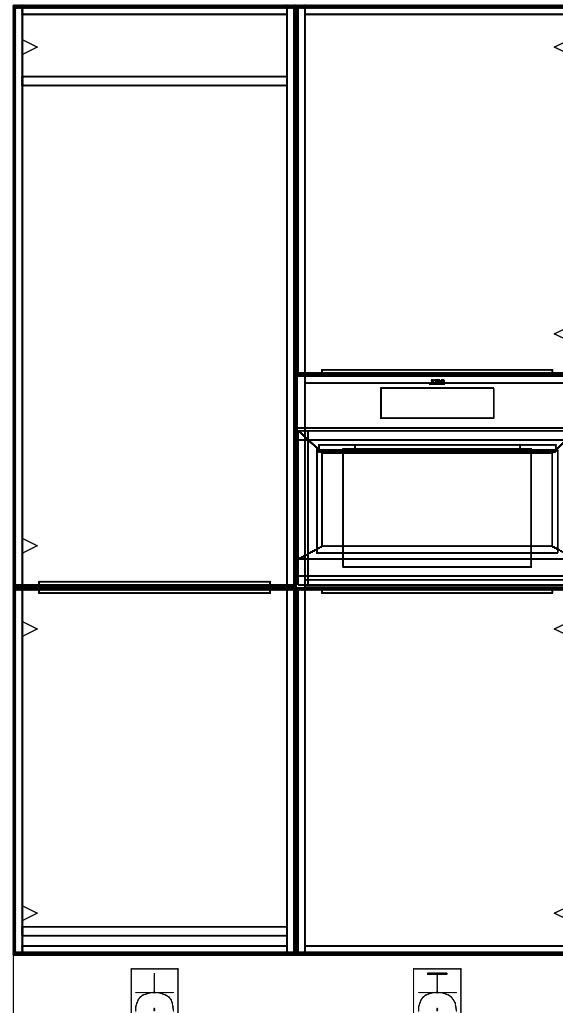

De Dames van Vroondaal fase 4
Bouwnummers: 128, 130, 132, 171.

* De extra groep voor de oven of combi is alleen standaard aanwezig bij de basis projectaanbieding "(standaard = een loze leiding)".

Enk Wcd met ra grp 50\1770 —* combi

Enk Wcd met ra 50\2370 — koel/vries