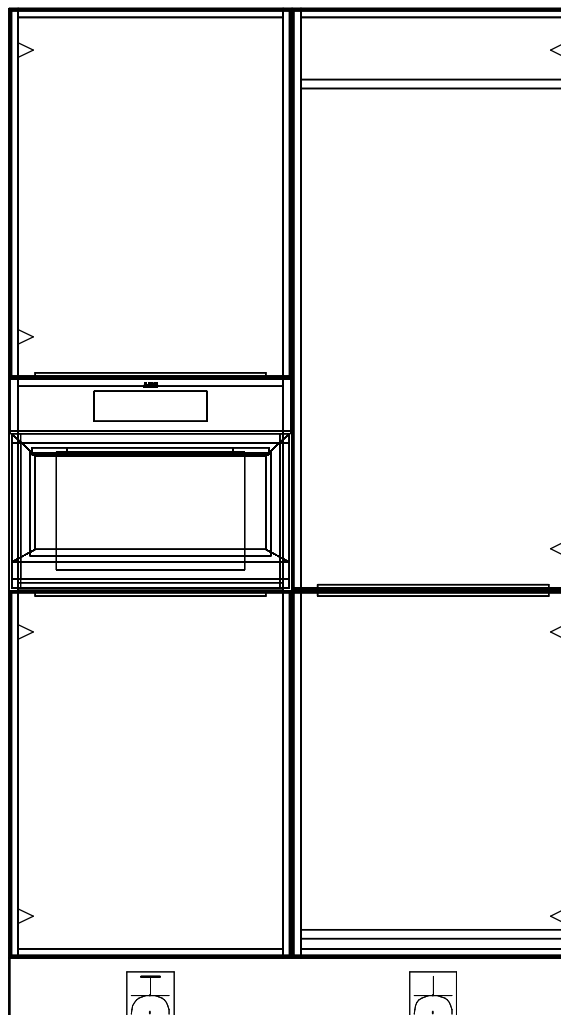

De Dames van Vroondaal fase 4
Bouwnummers: 127, 129, 131, 172.

* De extra groep voor de oven of combi is alleen standaard aanwezig bij de basis projectaanbieding "(standaard = een loze leiding)".

* combi — Enk Wcd met ra grp 50\1770 —————
koel/vries — Enk Wcd met ra 50\2370 —————