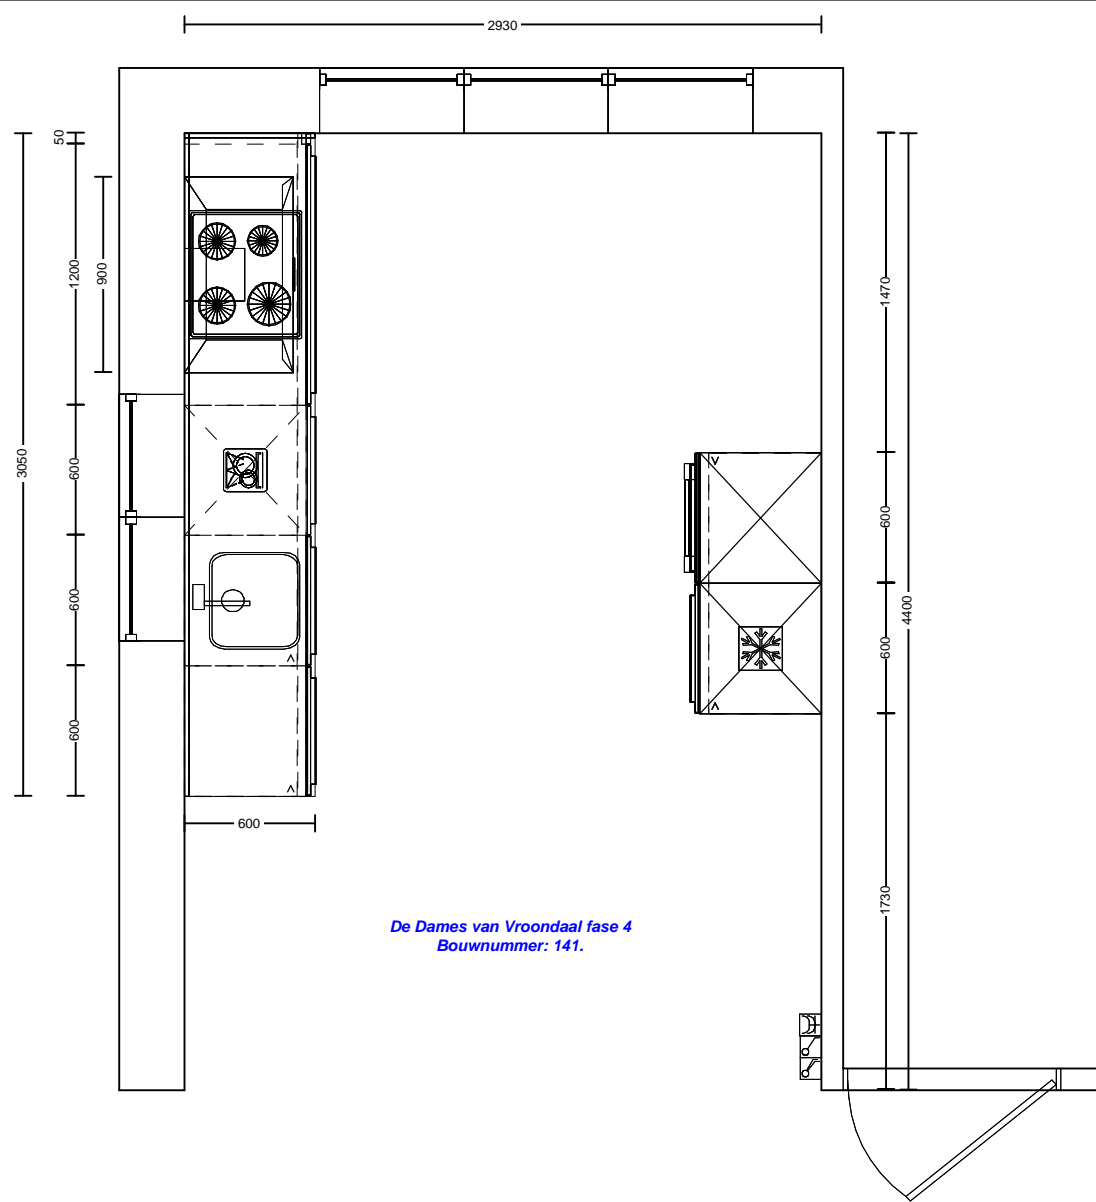

*De Dames van Vroondaal fase 4
Bouwnummer: 141.*