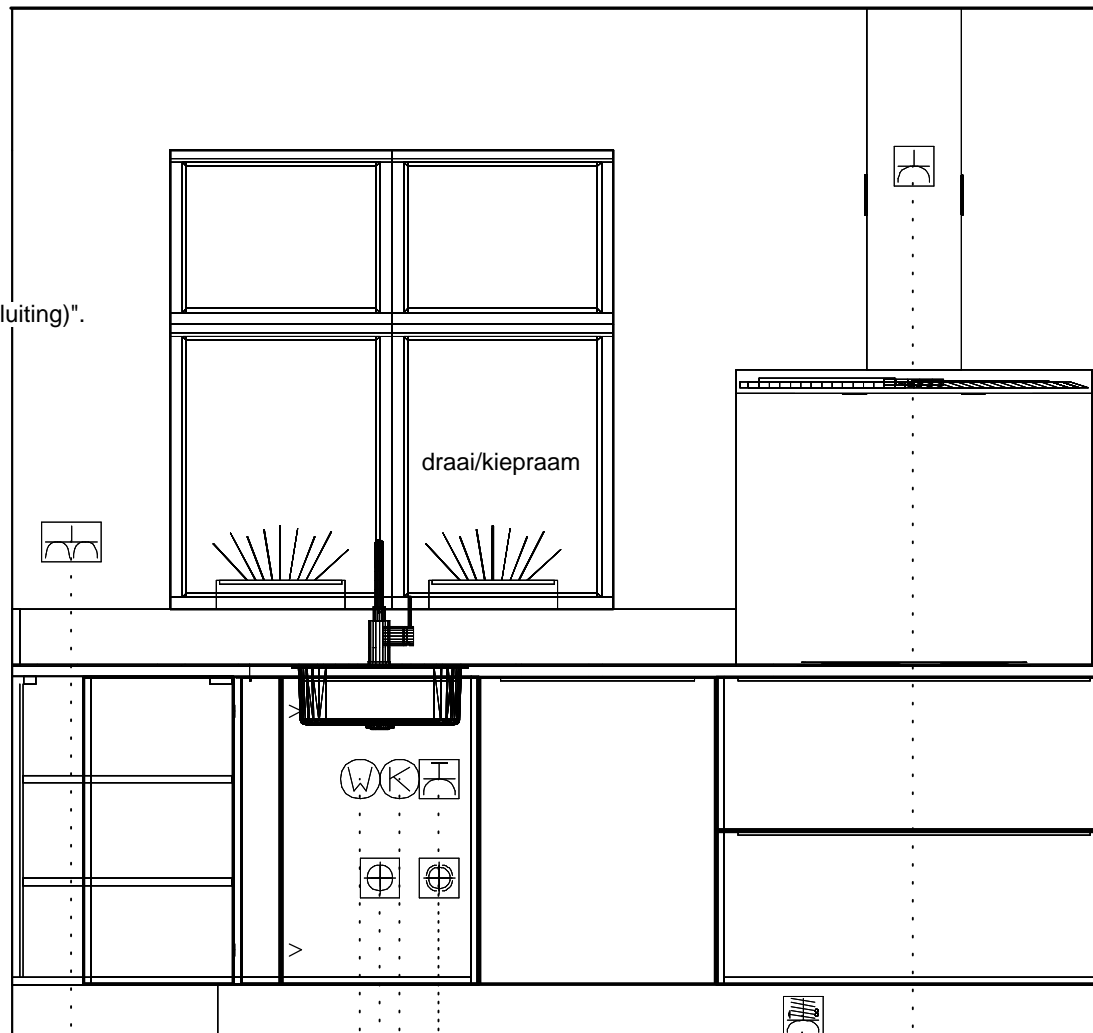

De Dames van Vroondaal fase 4
Bouwnummer: 139.

* De extra groep en wateraansluiting voor de vaatwasser zijn alleen standaard aanwezig bij de basis projectaanbieding "(standaard = een loze leiding en geen extra wateraansluiting)".

- Dubb Wcd met ra H 1250\150 huishoudelijk
- Warmwateraansluiting 650\880
- vaatwasser Afvoer 40mm 400\930
- vaatwasser Koudwateraansluiting 650\980
- Wateraansl v.w.m. 400\1080
- Enk Wcd met ra grp 650\1080
- inductie 2-F Perilex Wcd 50\2000
- schouwkap Enk Wkd met ra 2200\2280

Willem Beukelszstraat 4
3261 LV Oud Beijerland
telefoon: 0186-640 244
e-mail: info@imagekeukens.nl

Ontwerp: 19654kims

Aanzicht: Vooraanzicht 3
Schaal: Beeldvullend
Datum: 3/9/22
DEZE TEKENING IS NIET BINDEND