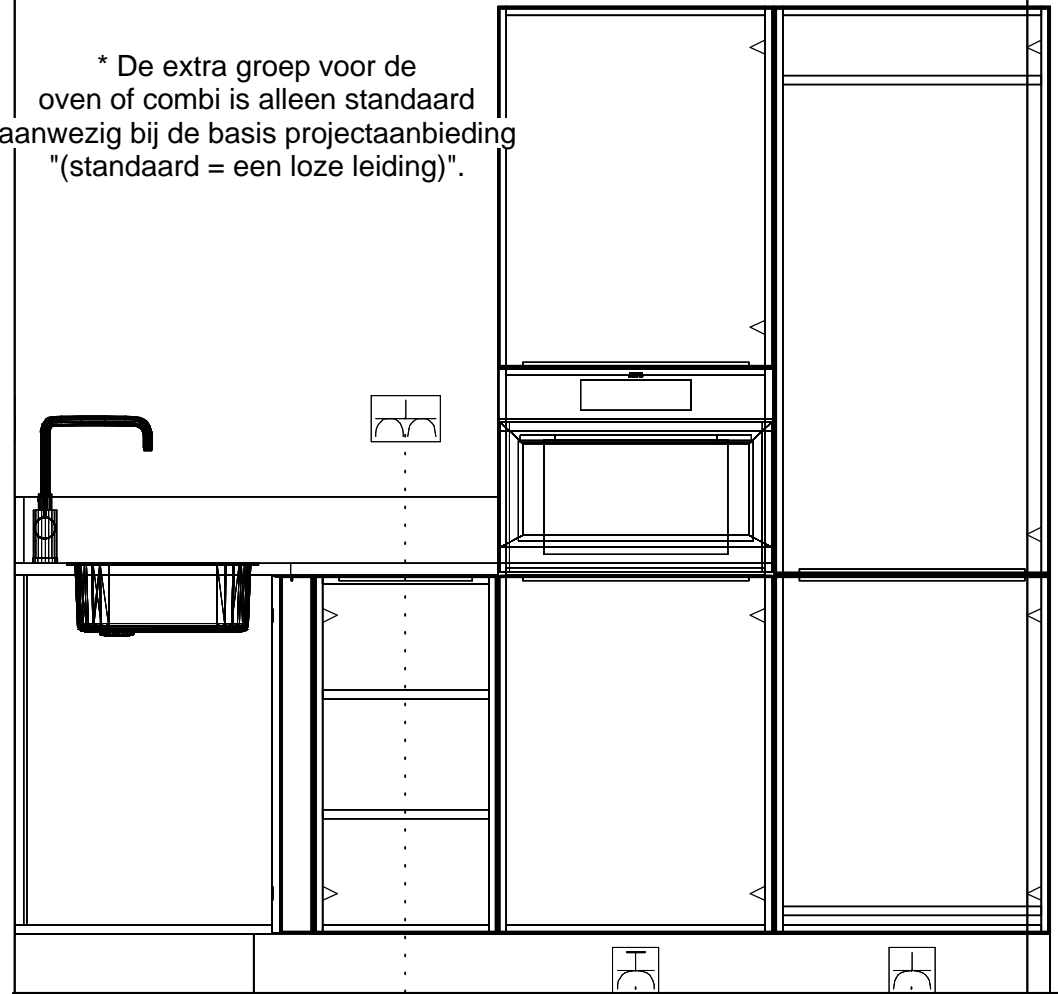

De Dames van Vroondaal fase 4
Bouwnummer: 142.

* De extra groep voor de oven of combi is alleen standaard aanwezig bij de basis projectaanbieding "(standaard = een loze leiding)".

Dubb Wcd met ra H 1250\850

huishoudelijk

* combi — Enk Wcd met ra grp 50\1350 —

koel/vries — Enk Wcd met ra 50\1950 —