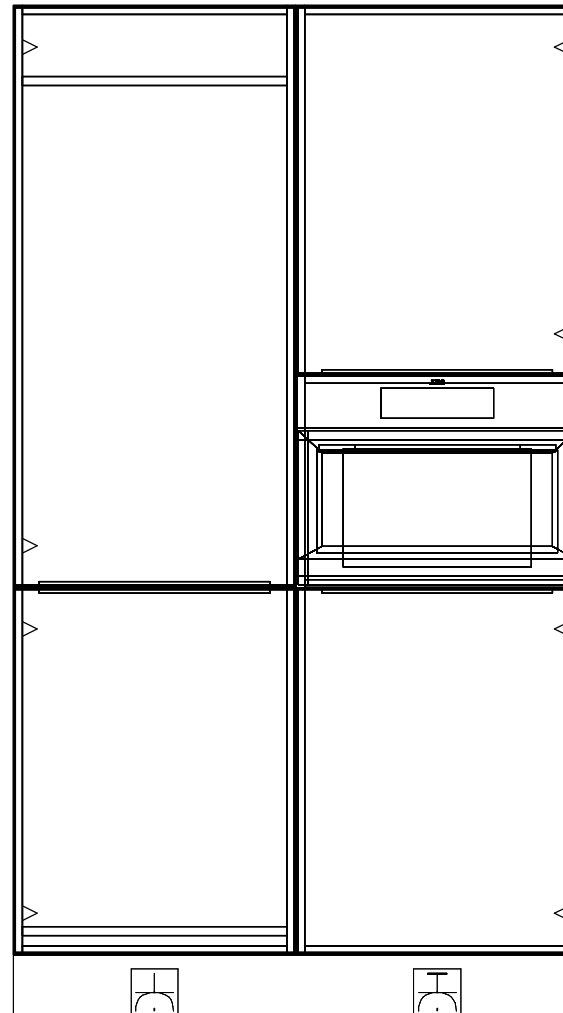

De Dames van Vroondaal fase 4
Bouwnummer: 140.

* De extra groep voor de oven of combi is alleen standaard aanwezig bij de basis projectaanbieding "(standaard = een loze leiding)".

Enk Wcd met ra grp 50\1770 —* combi
Enk Wcd met ra 50\2370 — koel/vries