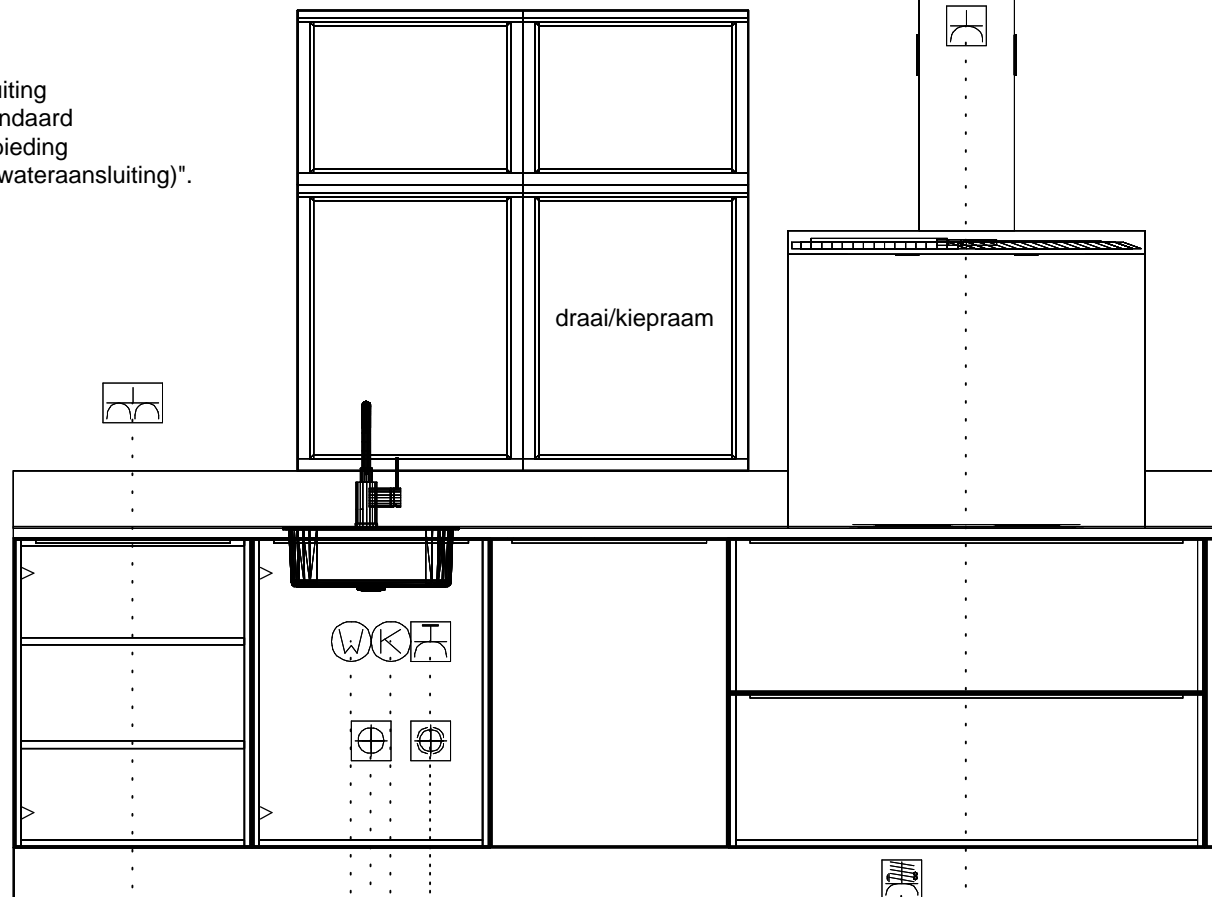

De Dames van Vroondaal fase 4
Bouwnummers: 127, 129, 131, 172.

* De extra groep en wateraansluiting voor de vaatwasser zijn alleen standaard aanwezig bij de basis projectaanbieding "(standaard = een loze leiding en geen extra wateraansluiting)".

Enk Wkd met ra 2200\650

schouwkap

2-F Perilex Wcd 50\813

inductie

Wateraansl v.w.m. 400\2000

* vaatwasser

Enk Wcd met ra grp 650\2000

* vaatwasser

Koudwateraansluiting 650\2100

Afvoer 40mm 400\2150

Warmwateraansluiting 650\2200

Dubb Wcd met ra H 1250\2750

huishoudelijk

Willem Beukelszstraat 4
3261 LV Oud Beijerland
telefoon: 0186-640 244
e-mail: info@imagekeukens.nl

Ontwerp: 19651kims

Aanzicht: Vooraanzicht 4

Schaal: Beeldvullend

Datum: 3/9/22

DEZE TEKENING IS NIET BINDEND