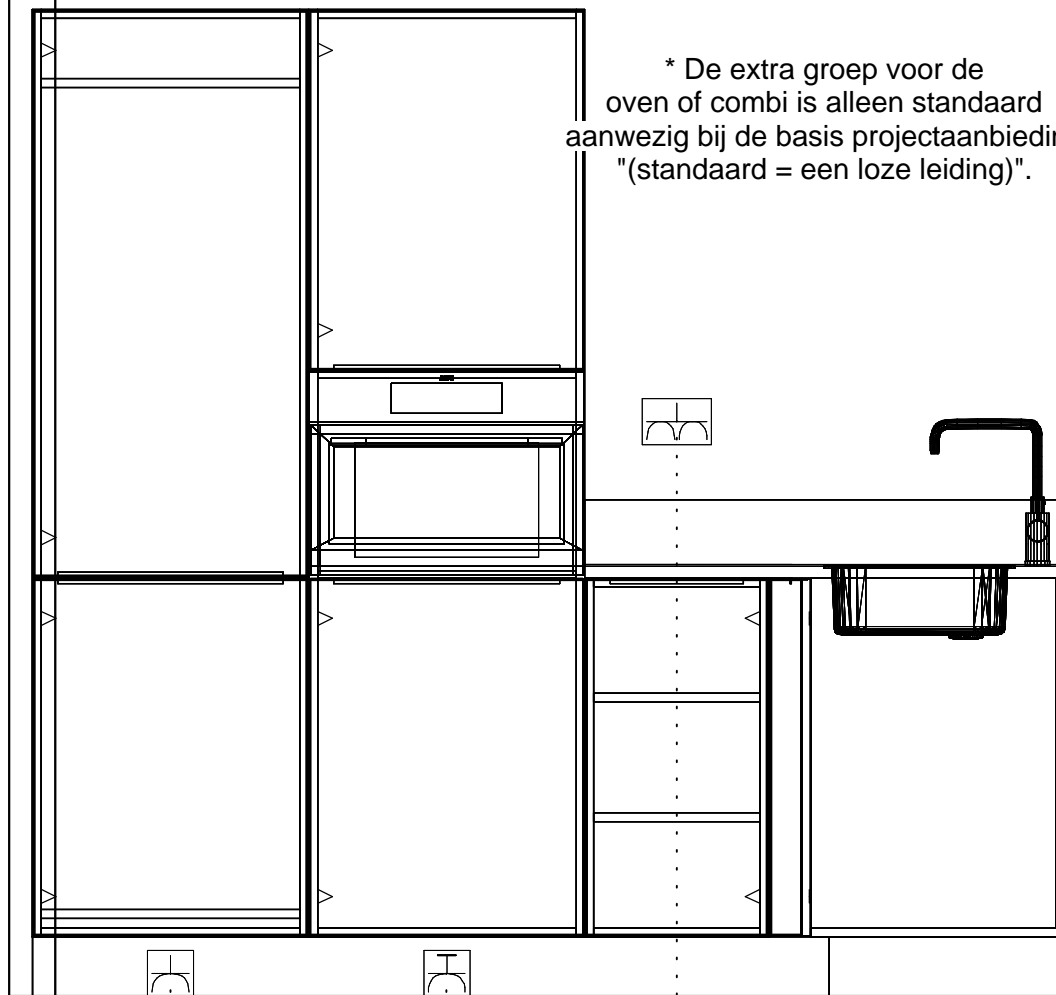

De Dames van Vroondaal fase 4
Bouwnummer: 139.

* De extra groep voor de oven of combi is alleen standaard aanwezig bij de basis projectaanbieding "(standaard = een loze leiding)".

Dubb Wcd met ra H 1250\850