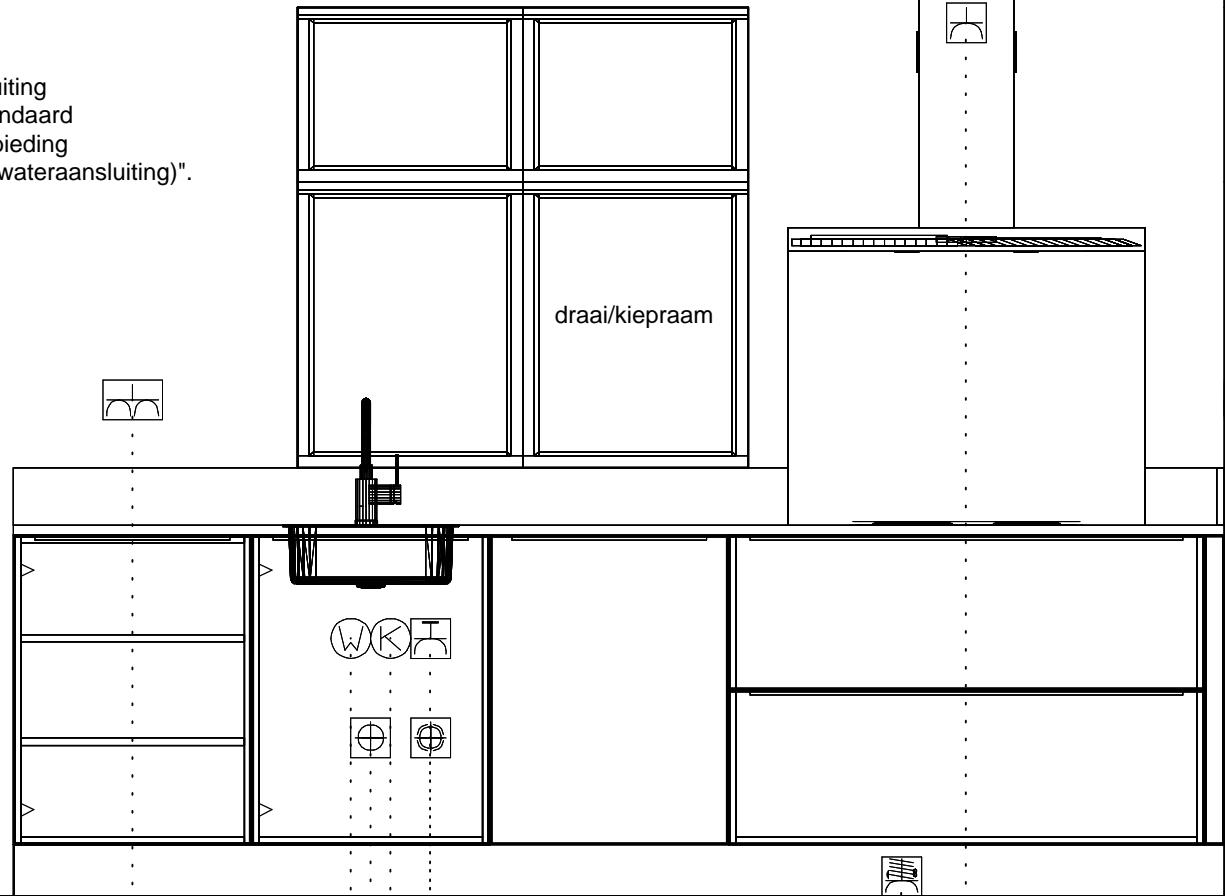

De Dames van Vroondaal fase 4
Bouwnummer: 141.

* De extra groep en wateraansluiting voor de vaatwasser zijn alleen standaard aanwezig bij de basis projectaanbieding "(standaard = een loze leiding en geen extra wateraansluiting)".

- Enk Wkd met ra 2200\650 schouwkap
- 2-F Perilex Wcd 50\813 inductie
- Wateraansl v.w.m. 400\2000 * vaatwasser
- Enk Wcd met ra grp 650\2000 * vaatwasser
- Koudwateraansluiting 650\2100
- Afvoer 40mm 400\2150
- Warmwateraansluiting 650\2200
- Dubb Wcd met ra H 1250\2750 huishoudelijk

Willem Beukelszstraat 4
3261 LV Oud Beijerland
telefoon: 0186-640 244
e-mail: info@imagekeukens.nl

Ontwerp: 19630kims

Aanzicht: Vooraanzicht 4
Schaal: Beeldvullend
Datum: 1/9/22
DEZE TEKENING IS NIET BINDEND