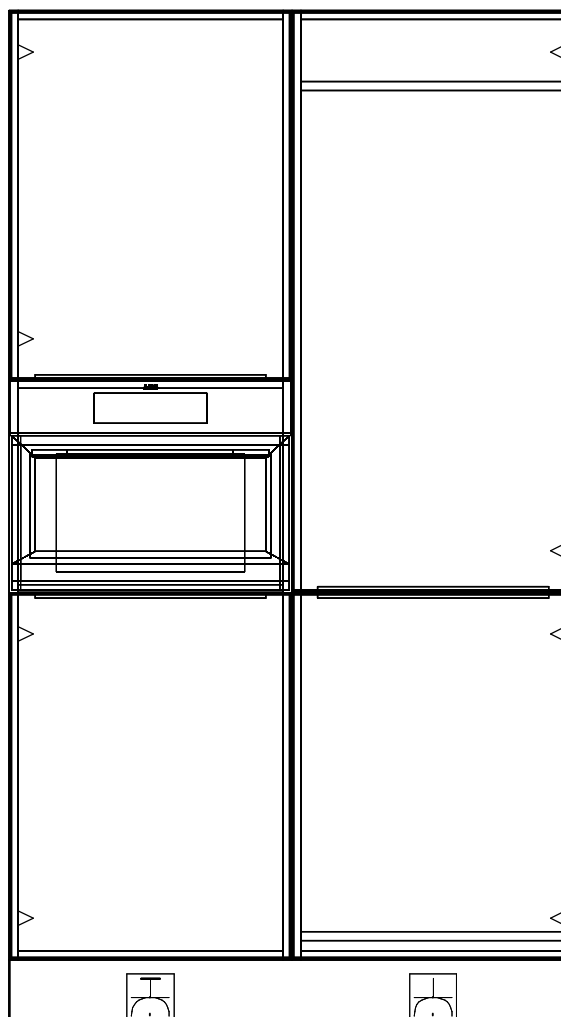

De Dames van Vroondaal fase 4
Bouwnummer: 141.

* De extra groep voor de oven of combi is alleen standaard aanwezig bij de basis projectaanbieding "(standaard = een loze leiding)".

* combi — Enk Wcd met ra grp 50\1770 —————
koel/vries — Enk Wcd met ra 50\2370 —————