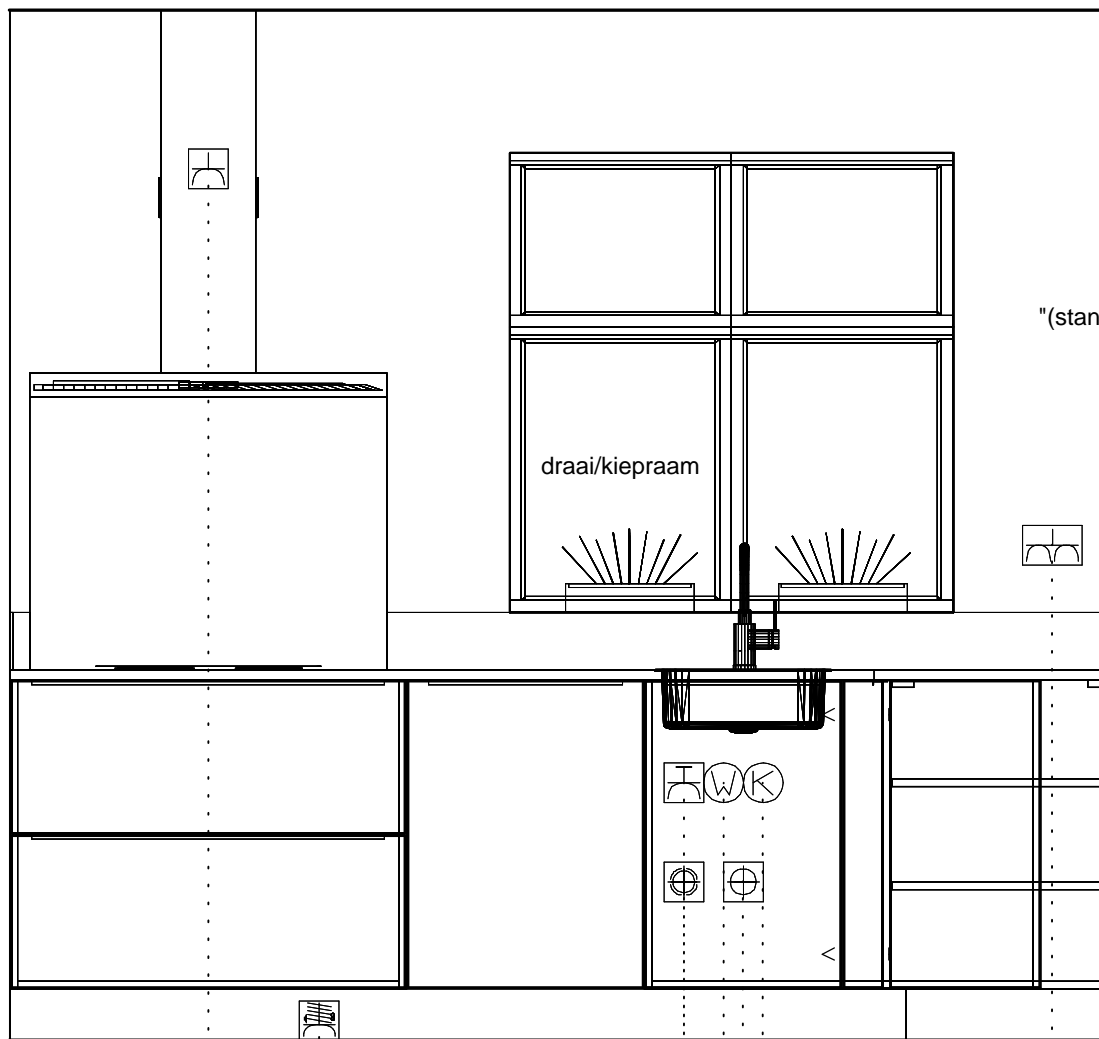

De Dames van Vroondaal fase 4
Bouwnummer: 142.

* De extra groep en wateraansluiting voor de vaatwasser zijn alleen standaard aanwezig bij de basis projectaanbieding "(standaard = een loze leiding en geen extra wateraansluiting)".

- Dubb Wcd met ra H 1250\150 — huishoudelijk
- Koudwateraansluiting 650\880 —
- Afvoer 40mm 400\930 —
- Warmwateraansluiting 650\980 —
- Wateraansl v.w.m. 400\1080 — * vaatwasser
- Enk Wcd met ra grp 650\1080 — * vaatwasser
- 2-F Perilex Wcd 50\2000 — inductie
- Enk Wkd met ra 2200\2280 — schouwkap

Willem Beukelszstraat 4
3261 LV Oud Beijerland
telefoon: 0186-640 244
e-mail: info@imagekeukens.nl

Ontwerp: 19653kims

Aanzicht: Vooraanzicht 3
Schaal: Beeldvullend
Datum: 3/9/22
DEZE TEKENING IS NIET BINDEND