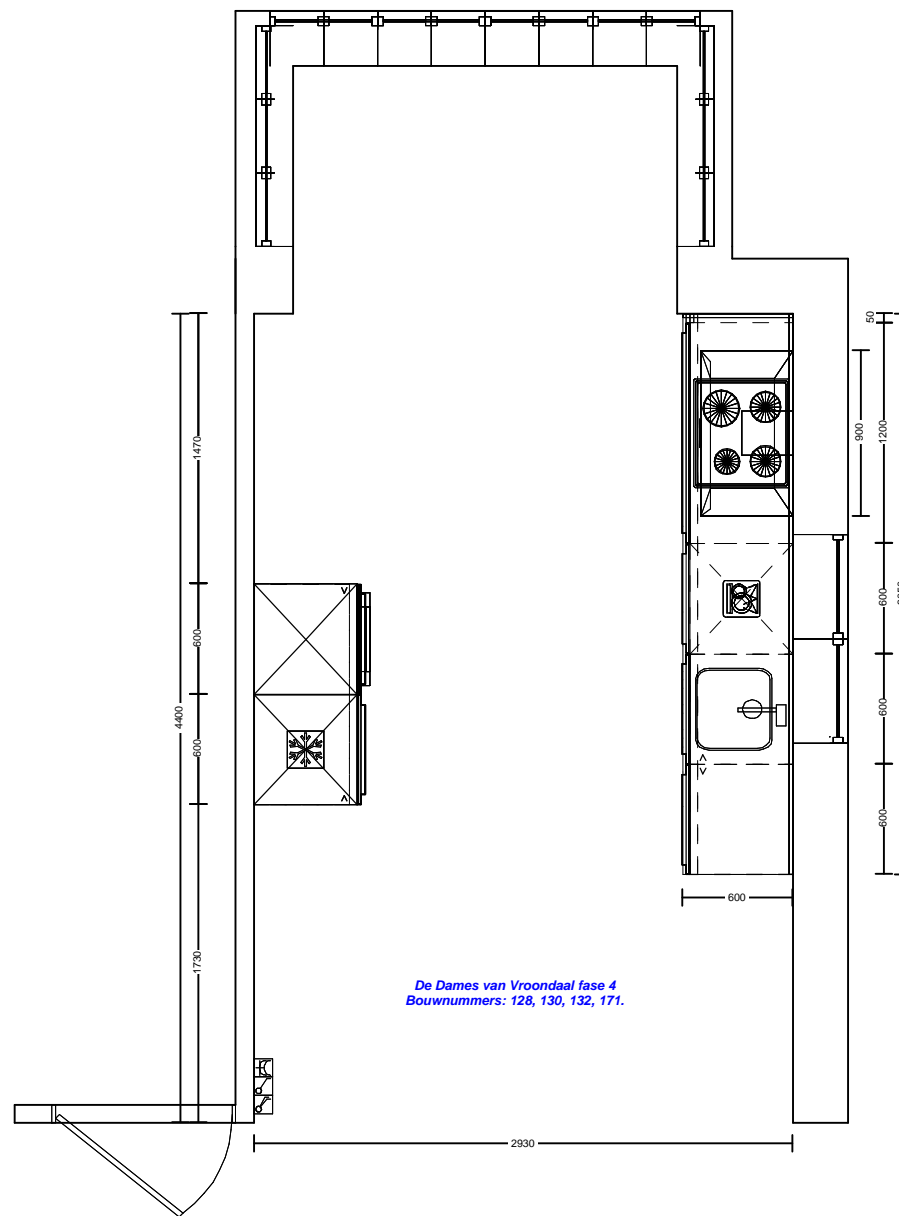

Willem Beukelszstraat 4
3261 LV Oud Beijerland
telefoon: 0186-640 244
e-mail: info@imagekeukens.nl

Ontwerp: 19652kims

Aanzicht: Bovenaanzicht

Schaal: Beeldvullend

Datum: 3/9/22

DEZE TEKENING IS NIET BINDEND