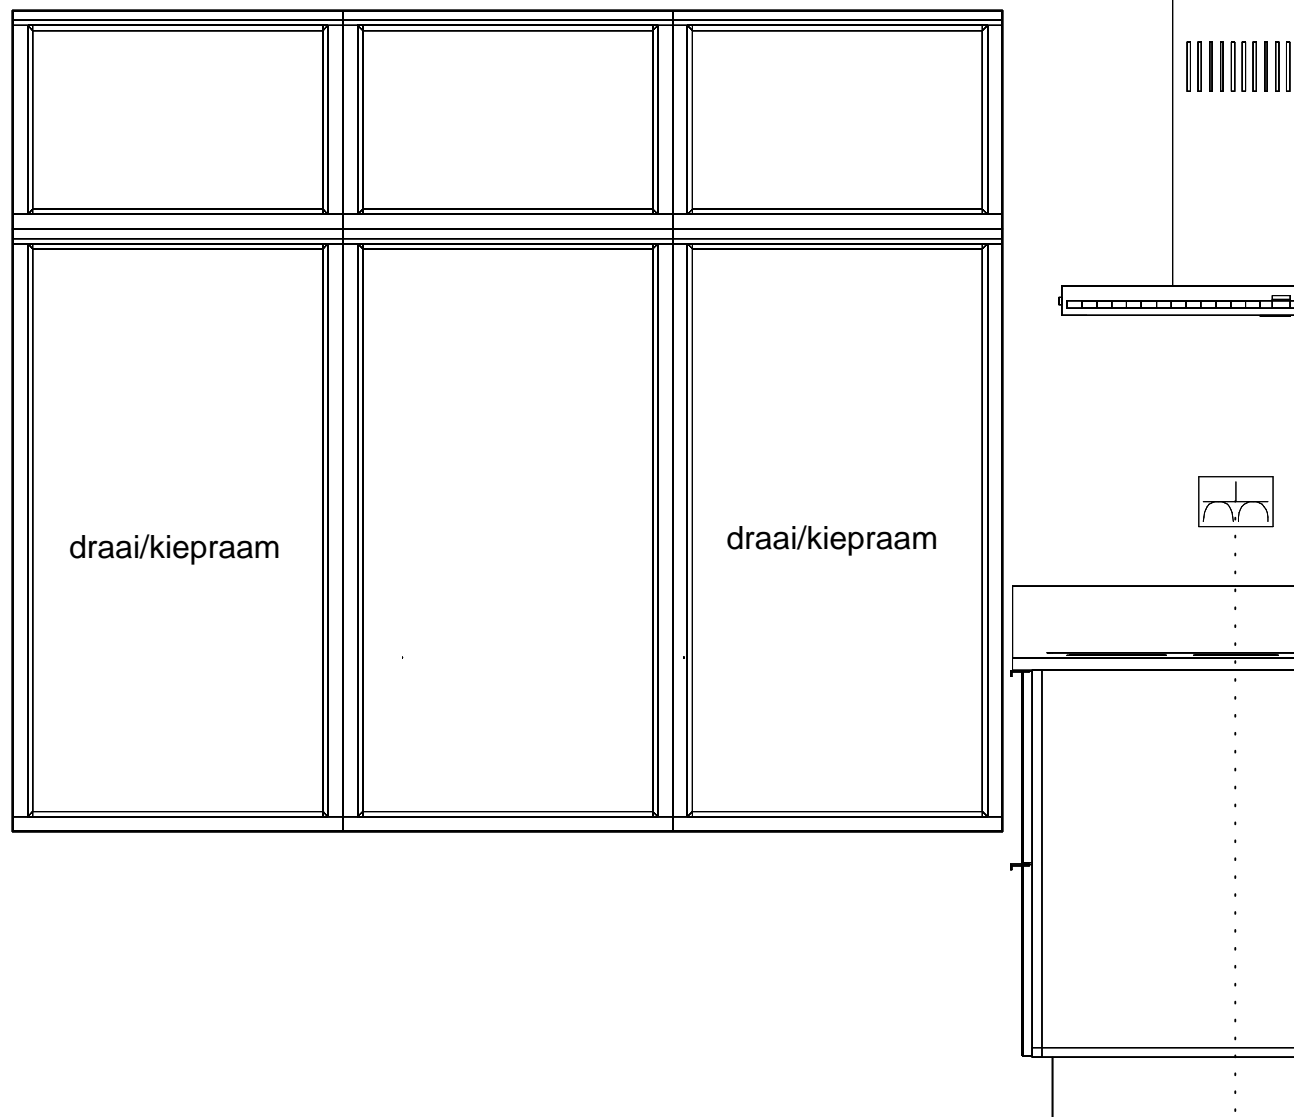

De Dames van Vroondaal fase 4
Bouwnummer: 140.

Dubb Wcd met ra H 1250\150
|——| huishoudelijk

Willem Beukelszstraat 4
3261 LV Oud Beijerland
telefoon: 0186-640 244
e-mail: info@imagekeukens.nl

Ontwerp: 19631kims

Aanzicht: Vooraanzicht 6
Schaal: Beeldvullend
Datum: 3/9/22
DEZE TEKENING IS NIET BINDEND