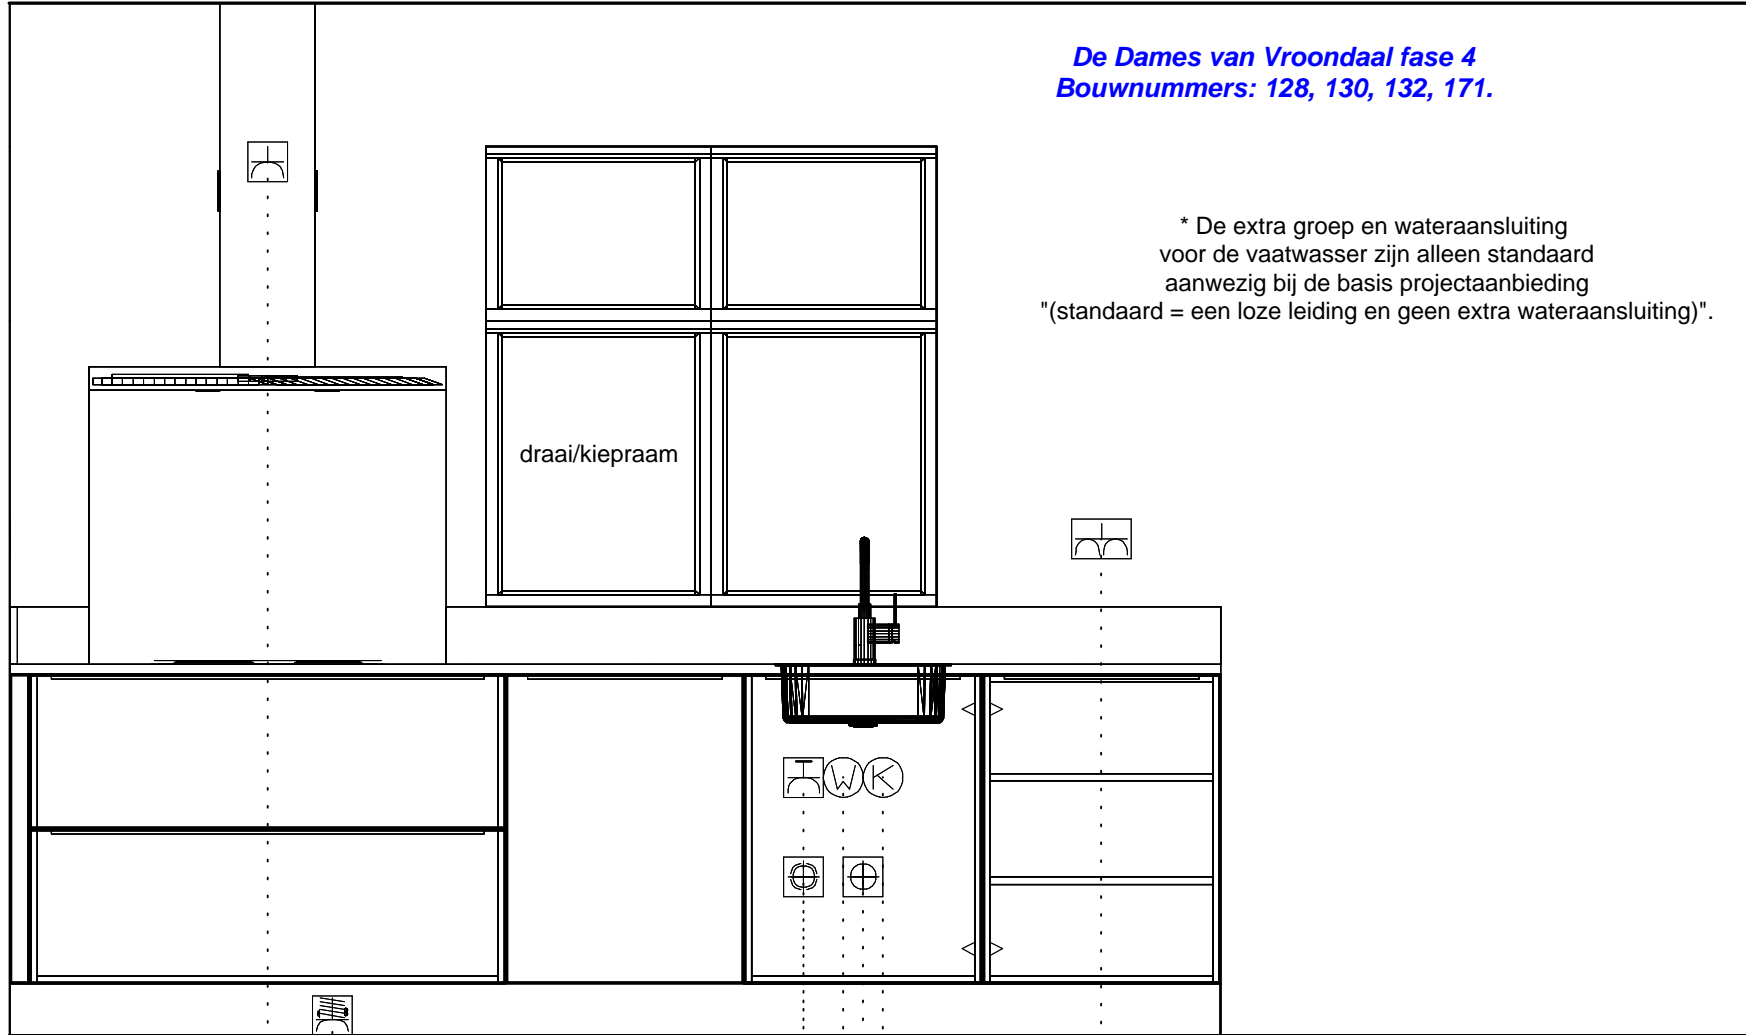

De Dames van Vroondaal fase 4
Bouwnummers: 128, 130, 132, 171.

* De extra groep en wateraansluiting voor de vaatwasser zijn alleen standaard aanwezig bij de basis projectaanbieding "(standaard = een loze leiding en geen extra wateraansluiting)".

- Enk Wkd met ra 2200\650
- schouwkap
- inductie — 2-F Perilex Wcd 50\813 —
- vaatwasser — Wateraansl v.w.m. 400\2000 —
- vaatwasser — Enk Wcd met ra grp 650\2000 —
- Warmwateraansluiting 650\2100 —
- Afvoer 40mm 400\2150 —
- Koudwateraansluiting 650\2200 —
- huishoudelijk — Dubb Wcd met ra H 1250\2750 —

Willem Beukelszstraat 4
3261 LV Oud Beijerland
telefoon: 0186-640 244
e-mail: info@imagekeukens.nl

Ontwerp: 19652kims

Aanzicht: Vooraanzicht 4
Schaal: Beeldvullend
Datum: 3/9/22