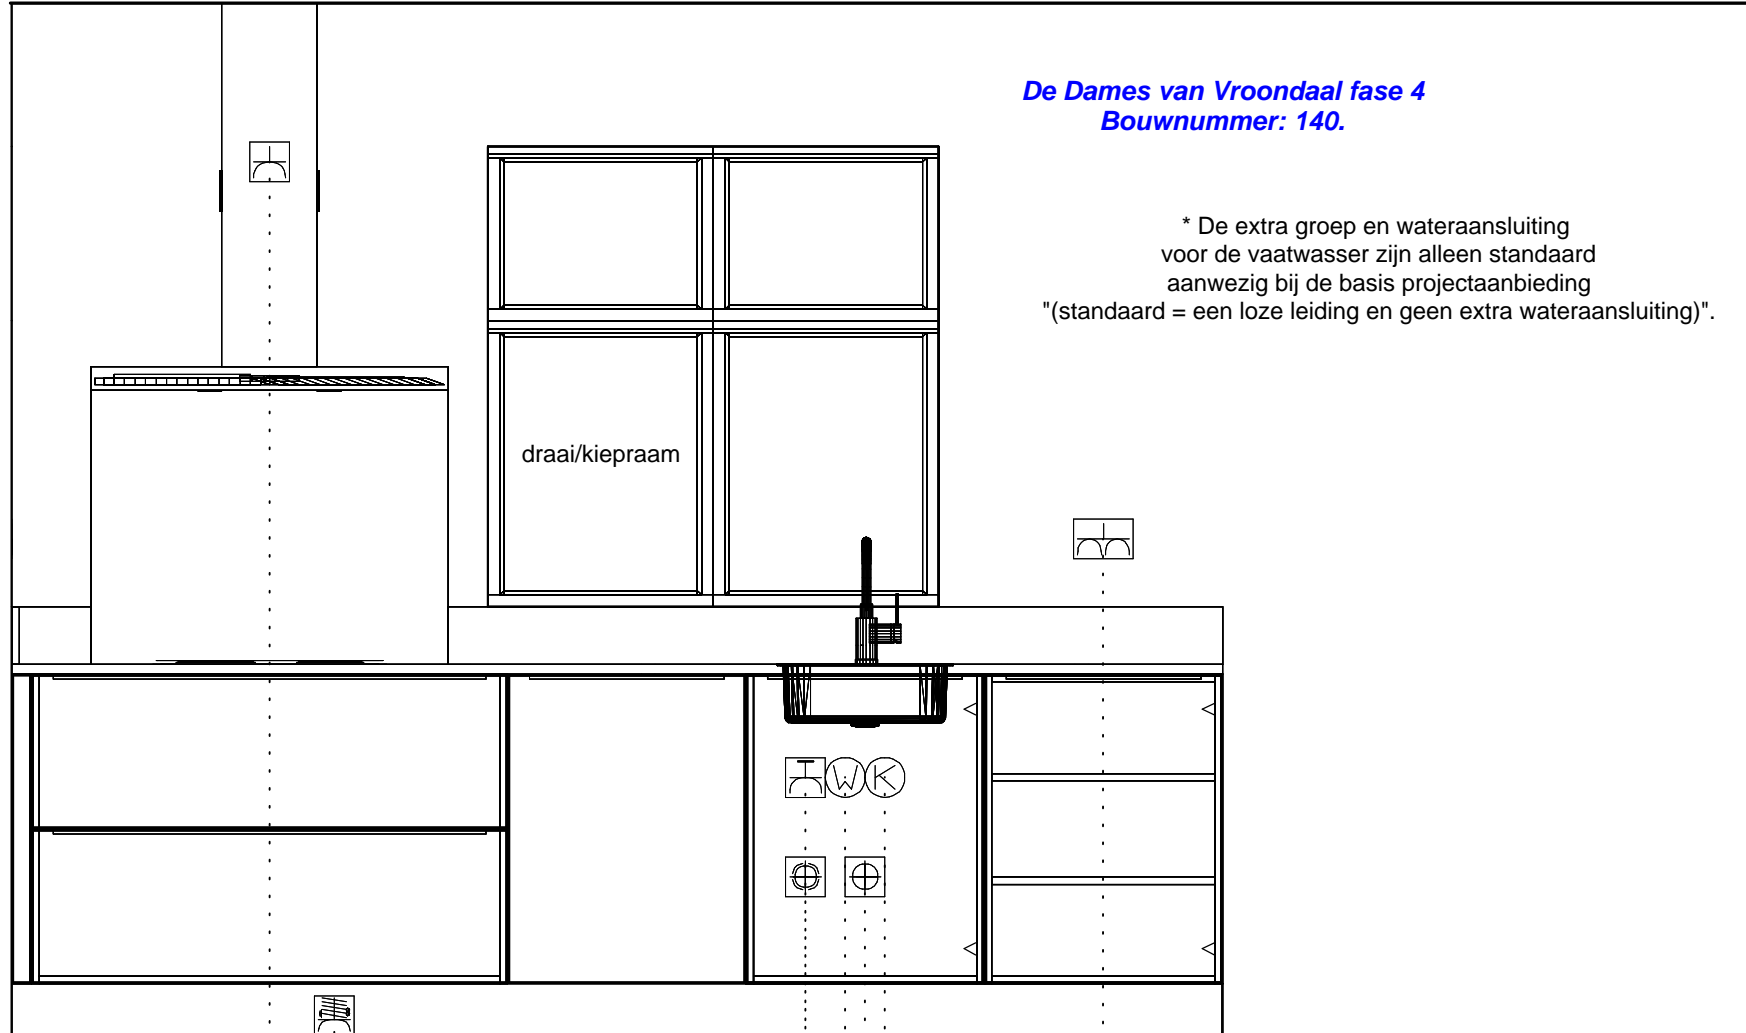

De Dames van Vroondaal fase 4
Bouwnummer: 140.

* De extra groep en wateraansluiting voor de vaatwasser zijn alleen standaard aanwezig bij de basis projectaanbieding "(standaard = een loze leiding en geen extra wateraansluiting)".

Enk Wkd met ra 2200\650	
schouwkap	—
inductie	— 2-F Perilex Wcd 50\813 —
* vaatwasser	— Wateraansl v.w.m. 400\2000 —
* vaatwasser	— Enk Wcd met ra grp 650\2000 —
	— Warmwateraansluiting 650\2100 —
	— Afvoer 40mm 400\2150 —
	— Koudwateraansluiting 650\2200 —
huishoudelijk	— Dubb Wcd met ra H 1250\2750 —