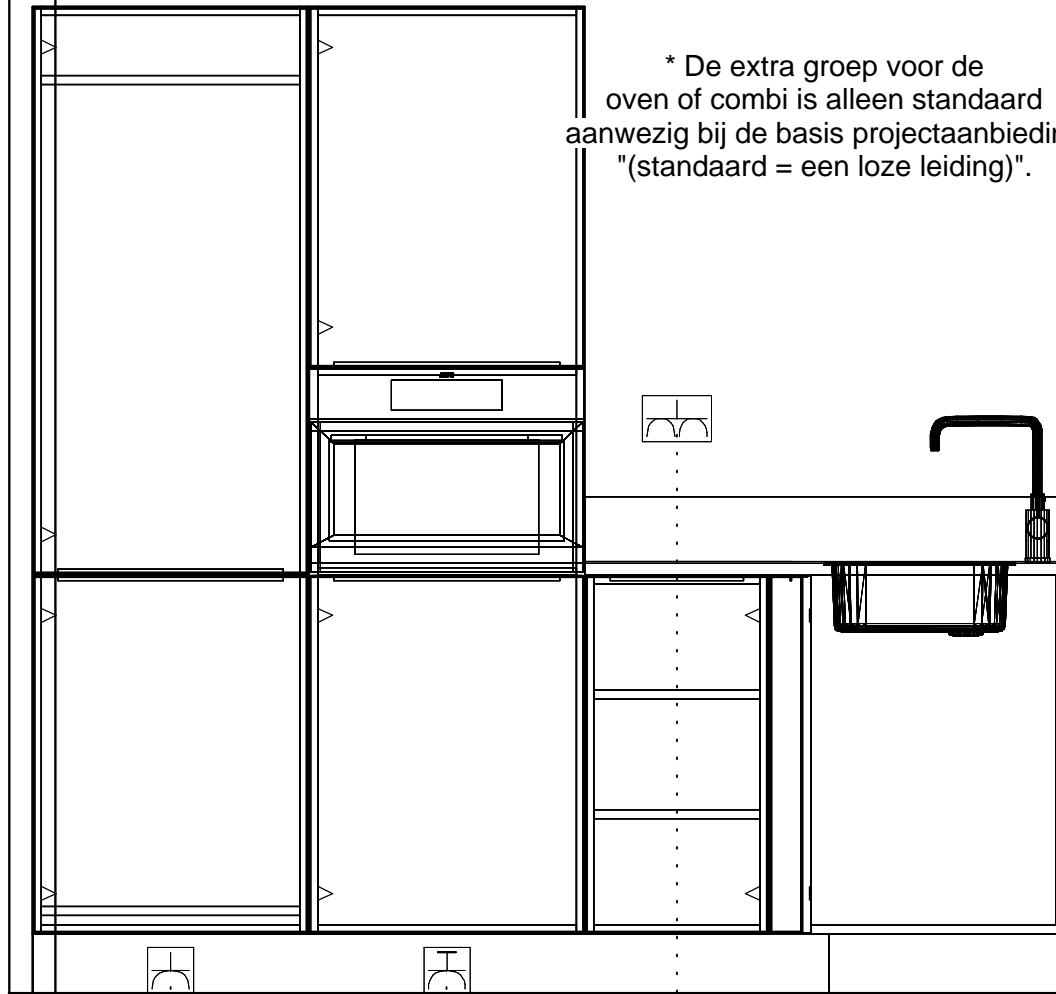

De Dames van Vroondaal fase 4
Bouwnummer: 170.

* De extra groep voor de oven of combi is alleen standaard aanwezig bij de basis projectaanbieding "(standaard = een loze leiding)".

Dubb Wcd met ra H 1250\850

huishoudelijk

Enk Wcd met ra grp 50\1350

* combi

Enk Wcd met ra 50\1950

koel/vries