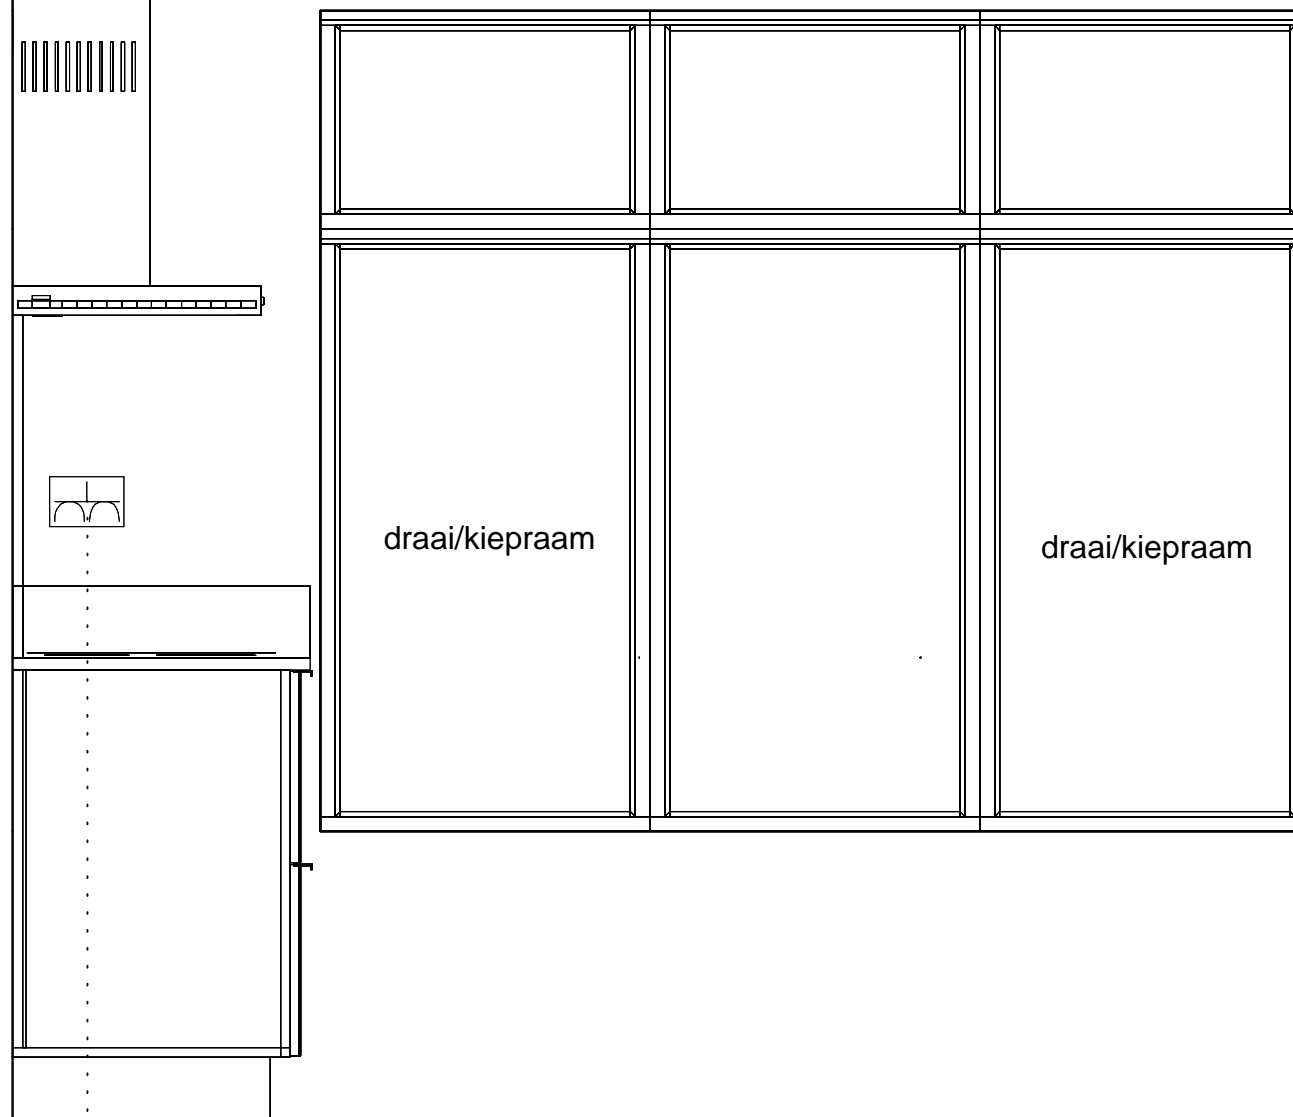

De Dames van Vroondaal fase 4
Bouwnummer: 141.

Dubb Wcd met ra H 1250\150
huishoudelijk

Willem Beukelszstraat 4
3261 LV Oud Beijerland
telefoon: 0186-640 244
e-mail: info@imagekeukens.nl

Ontwerp: 19630kims

Aanzicht: Vooraanzicht 6
Schaal: Beeldvullend
Datum: 1/9/22

DEZE TEKENING IS NIET BINDEND