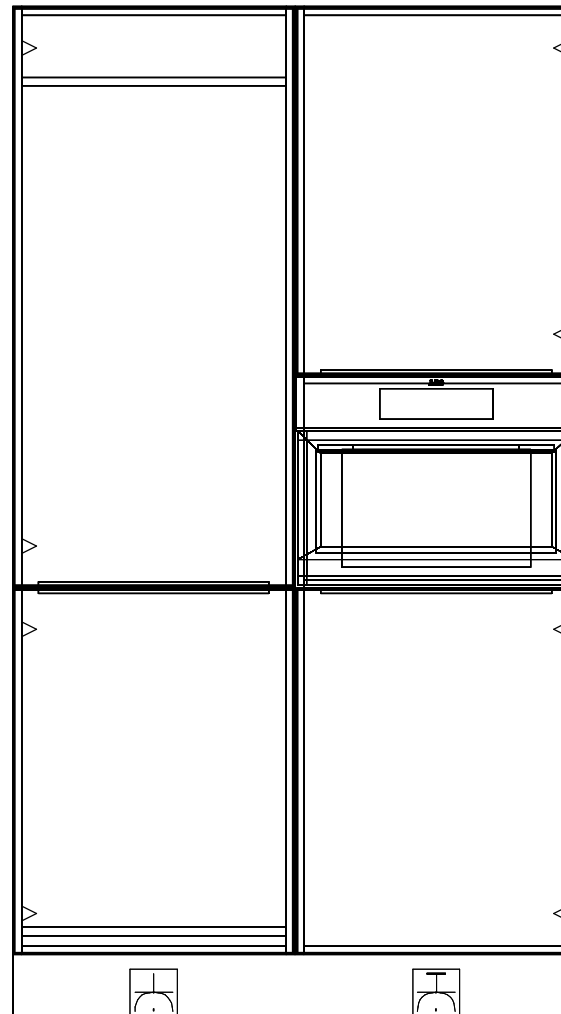

*De Dames van Vroondaal fase 3*  
 Woningtype: 6.0 m. breed (type B6000)  
 Bouwnummers: 2, 4, 6, 8, 12, 17, 21 en 59.

Willem Beukelszstraat 4  
 3261 LV Oud Beijerland  
 telefoon: 0186-640 244  
 e-mail: info@imagekeukens.nl

www.imagekeukens.nl

Ontwerp: 19029kims

Aanzicht: Bovenaanzicht  
 Schaal: Beeldvullend  
 Datum: 16/4/22  
 DEZE TEKENING IS NIET BINDEND

**De Dames van Vroondaal fase 3**  
**Woningtype: 6.0 m. breed (type B6000)**  
**Bouwnummers: 2, 4, 6, 8, 12, 17, 21 en 59.**