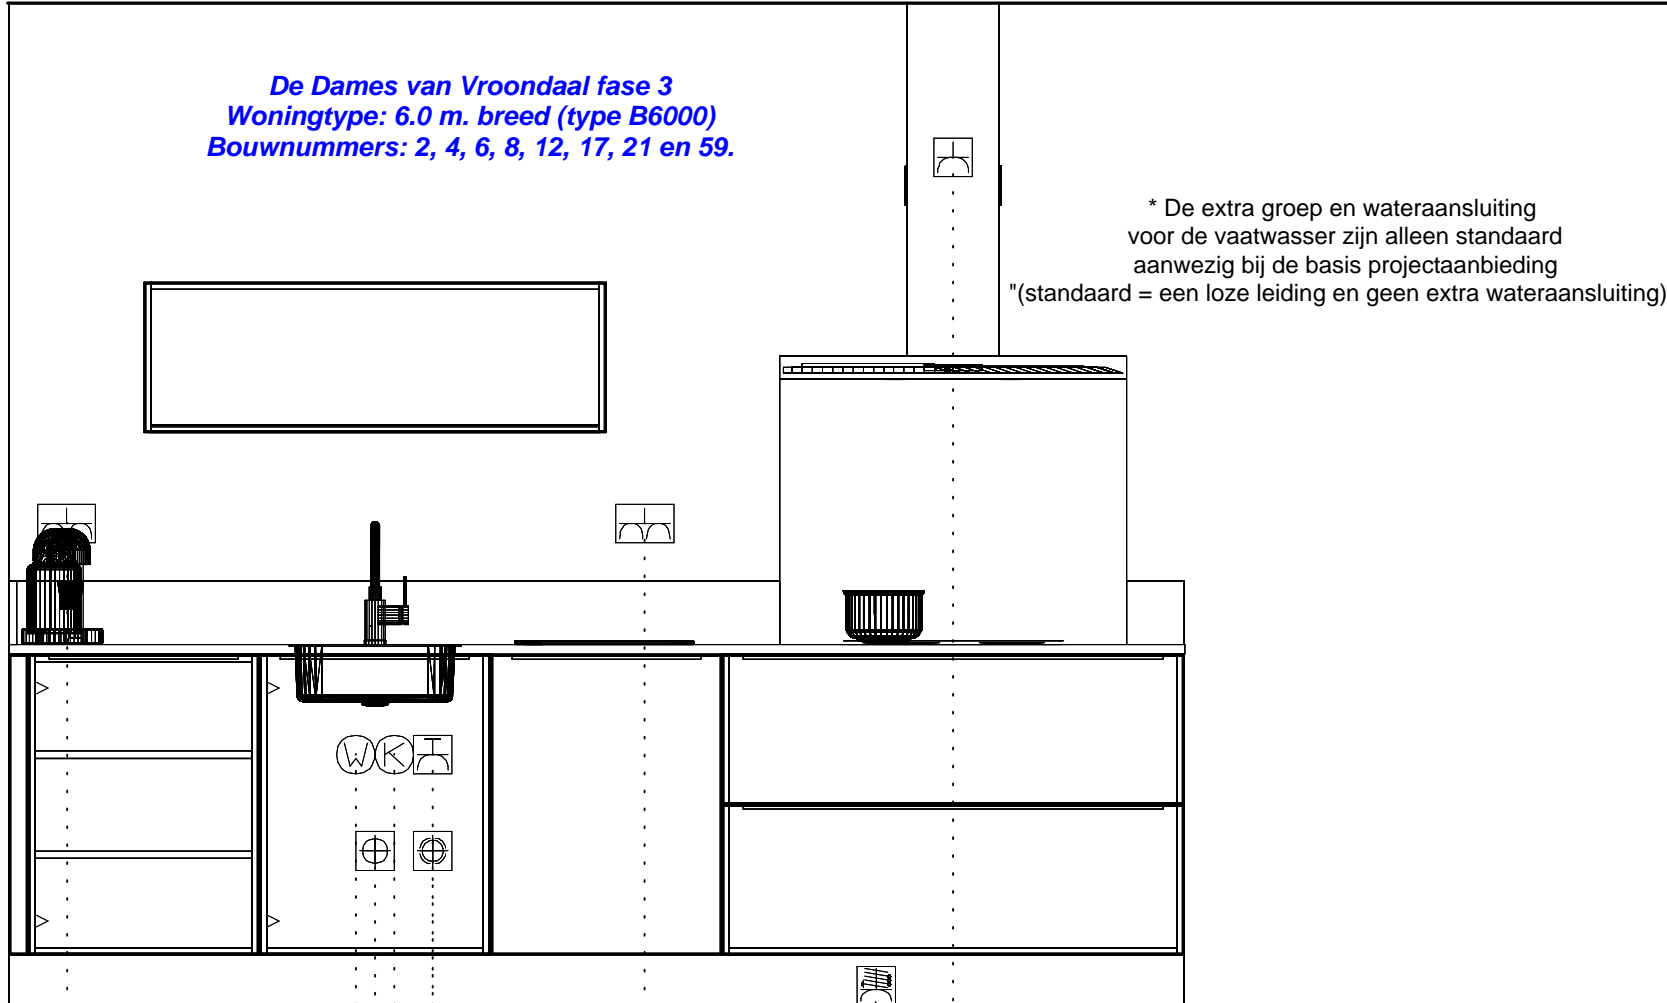

De Dames van Vroondaal fase 3
Woningtype: 6.0 m. breed (type B6000)
Bouwnummers: 2, 4, 6, 8, 12, 17, 21 en 59.

* De extra groep en wateraansluiting voor de vaatwasser zijn alleen standaard aanwezig bij de basis projectaanbieding "(standaard = een loze leiding en geen extra wateraansluiting)".

- Dubb Wcd met ra H 1250\150
- huishoudelijk
- Warmwateraansluiting 650\900
- Afvoer 40mm 400\950
- Koudwateraansluiting 650\1000
- vaatwasser Wateraansl v.w.m. 400\1100
- vaatwasser Enk Wcd met ra grp 650\1100
- huishoudelijk
- inductie
- schouwkap
- Dubb Wcd met ra H 1250\1650
- 2x220V Perilex Wcd 50\2250
- Enk Wkd met ra 2200\2450

Willem Beukelszstraat 4
3261 LV Oud Beijerland
telefoon: 0186-640 244
e-mail: info@imagekeukens.nl

Ontwerp: 19029kims

Aanzicht: Vooraanzicht 3
Schaal: Beeldvullend
Datum: 16/4/22
DEZE TEKENING IS NIET BINDEND