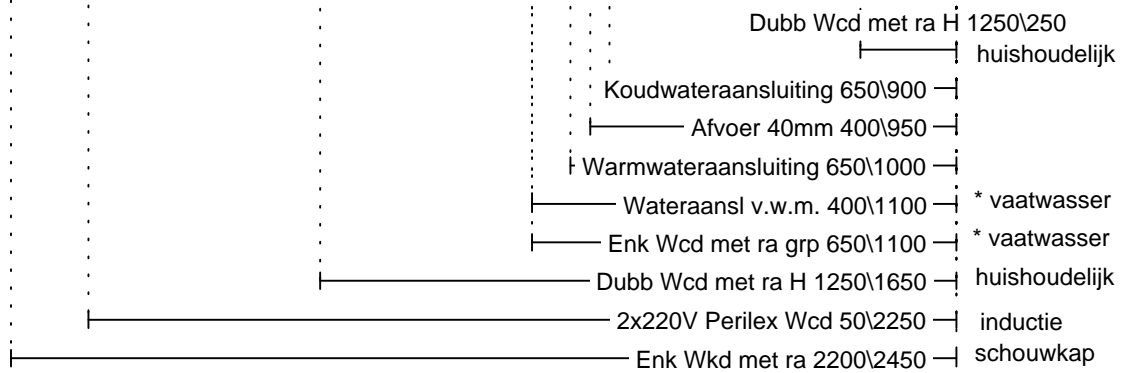

Ontwerp: 19032kims

Aanzicht: Boveaanzicht
Schaal: Beeldvullend
Datum: 16/4/22
DEZE TEKENING IS NIET BINDEND

De Dames van Vroondaal fase 3
Woningtype: 6.0 m. breed (type B6000)
Bouwnummers: 1, 3, 5, 7, 11, 14, 18 en 62.

* De extra groep voor de oven of combi is alleen standaard aanwezig bij de basis projectaanbieding "(standaard = een loze leiding)".

* combi — Enk Wkd met ra grp 50\1770

koel/vries — Enk Wkd met ra 50\2370

De Dames van Vroondaal fase 3
Woningtype: 6.0 m. breed (type B6000)
Bouwnummers: 1, 3, 5, 7, 11, 14, 18 en 62.

* De extra groep en wateraansluiting voor de vaatwasser zijn alleen standaard aanwezig bij de basis projectaanbieding "(standaard = een loze leiding en geen extra wateraansluiting)".