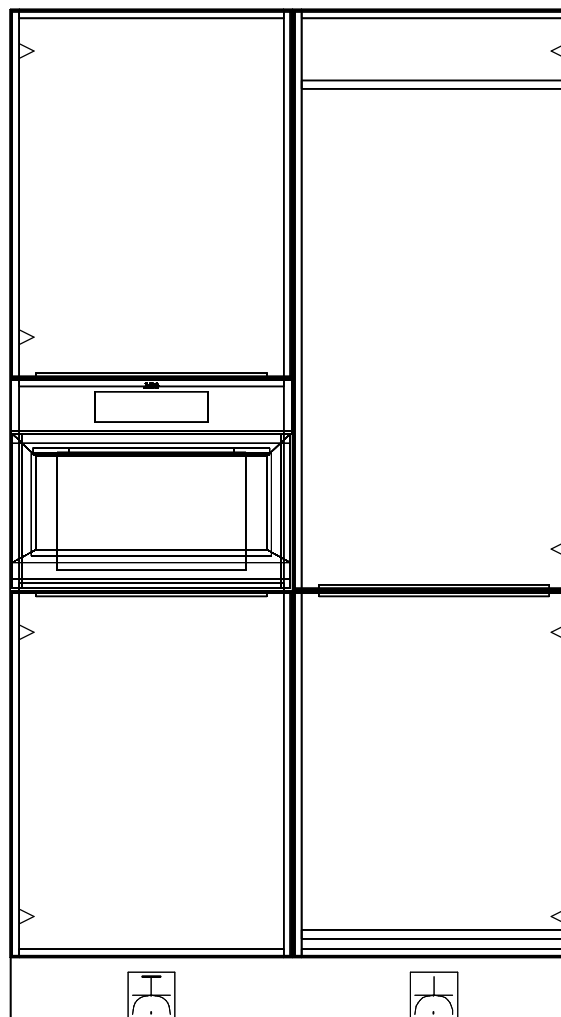

De Dames van Vroondaal fase 3
Woningtype: 6.0 m. breed (type B6000)
Bouwnummers: 1, 3, 5, 7, 11, 14, 18 en 62.

* De extra groep voor de oven of combi is alleen standaard aanwezig bij de basis projectaanbieding "(standaard = een loze leiding)".

* combi — Enk Wkd met ra grp 50\1770

koel/vries — Enk Wkd met ra 50\2370