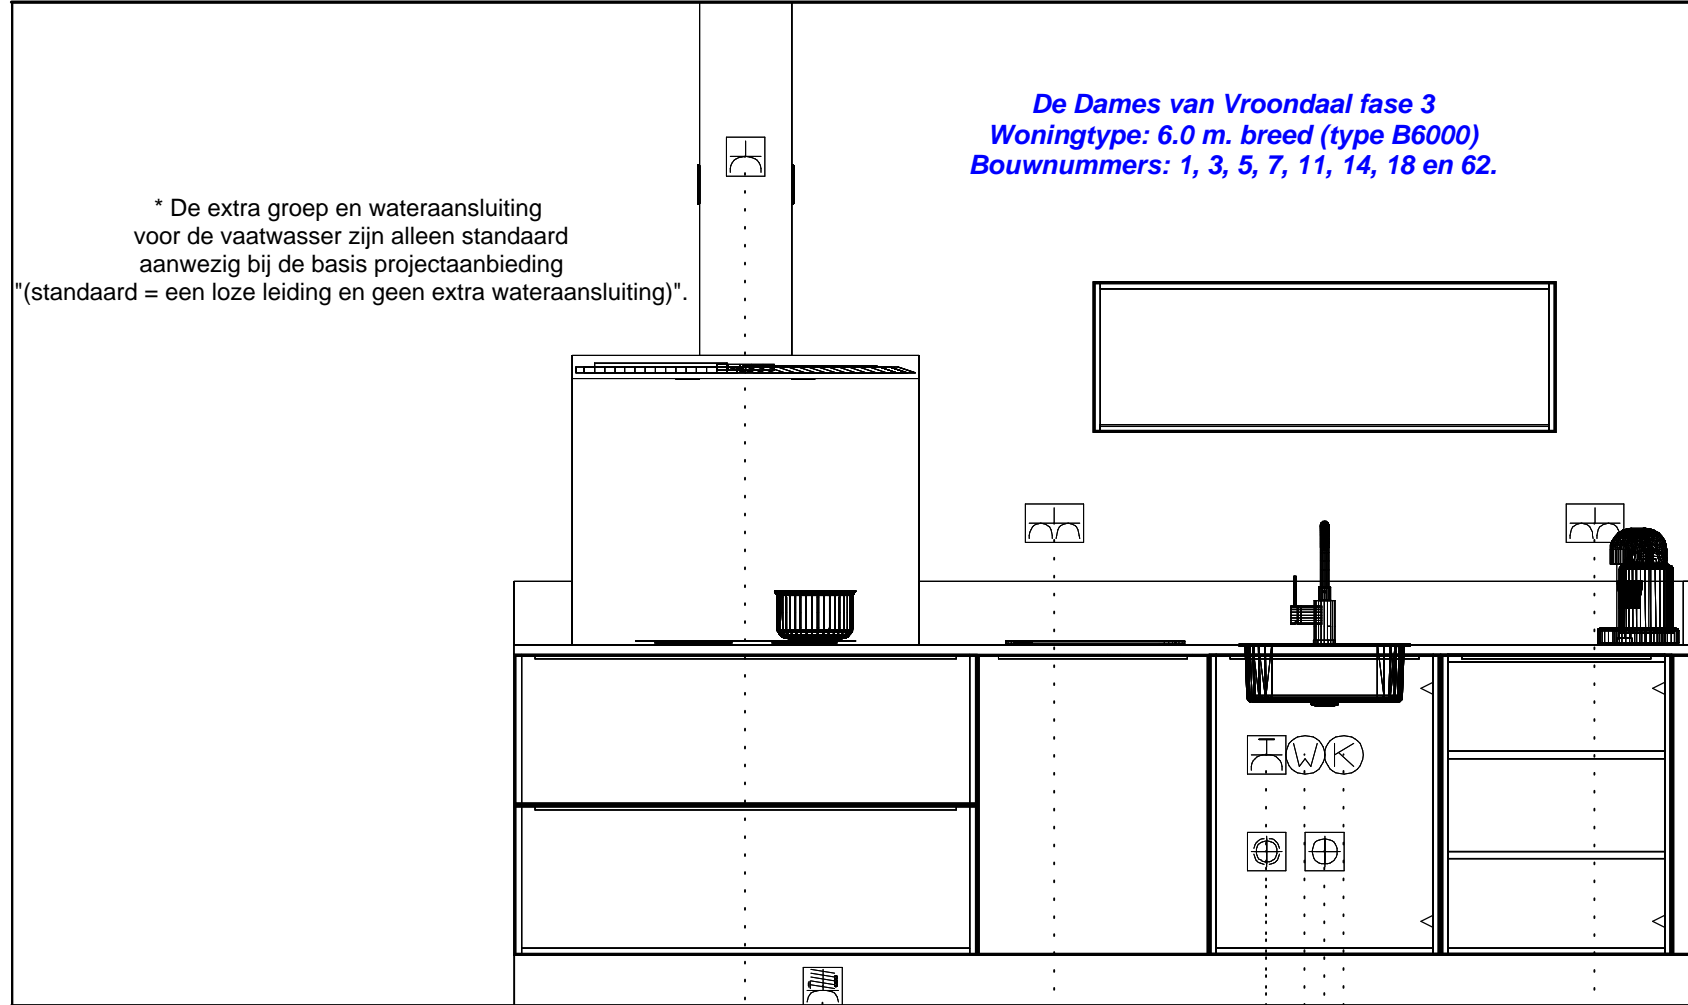

De Dames van Vroondaal fase 3
Woningtype: 6.0 m. breed (type B6000)
Bouwnummers: 1, 3, 5, 7, 11, 14, 18 en 62.

* De extra groep en wateraansluiting voor de vaatwasser zijn alleen standaard aanwezig bij de basis projectaanbieding "(standaard = een loze leiding en geen extra wateraansluiting)".

Willem Beukelszstraat 4
3261 LV Oud Beijerland
telefoon: 0186-640 244
e-mail: info@imagekeukens.nl

Ontwerp: 19032kims

Aanzicht: Vooraanzicht 3
Schaal: Beeldvullend
Datum: 16/4/22
DEZE TEKENING IS NIET BINDEND