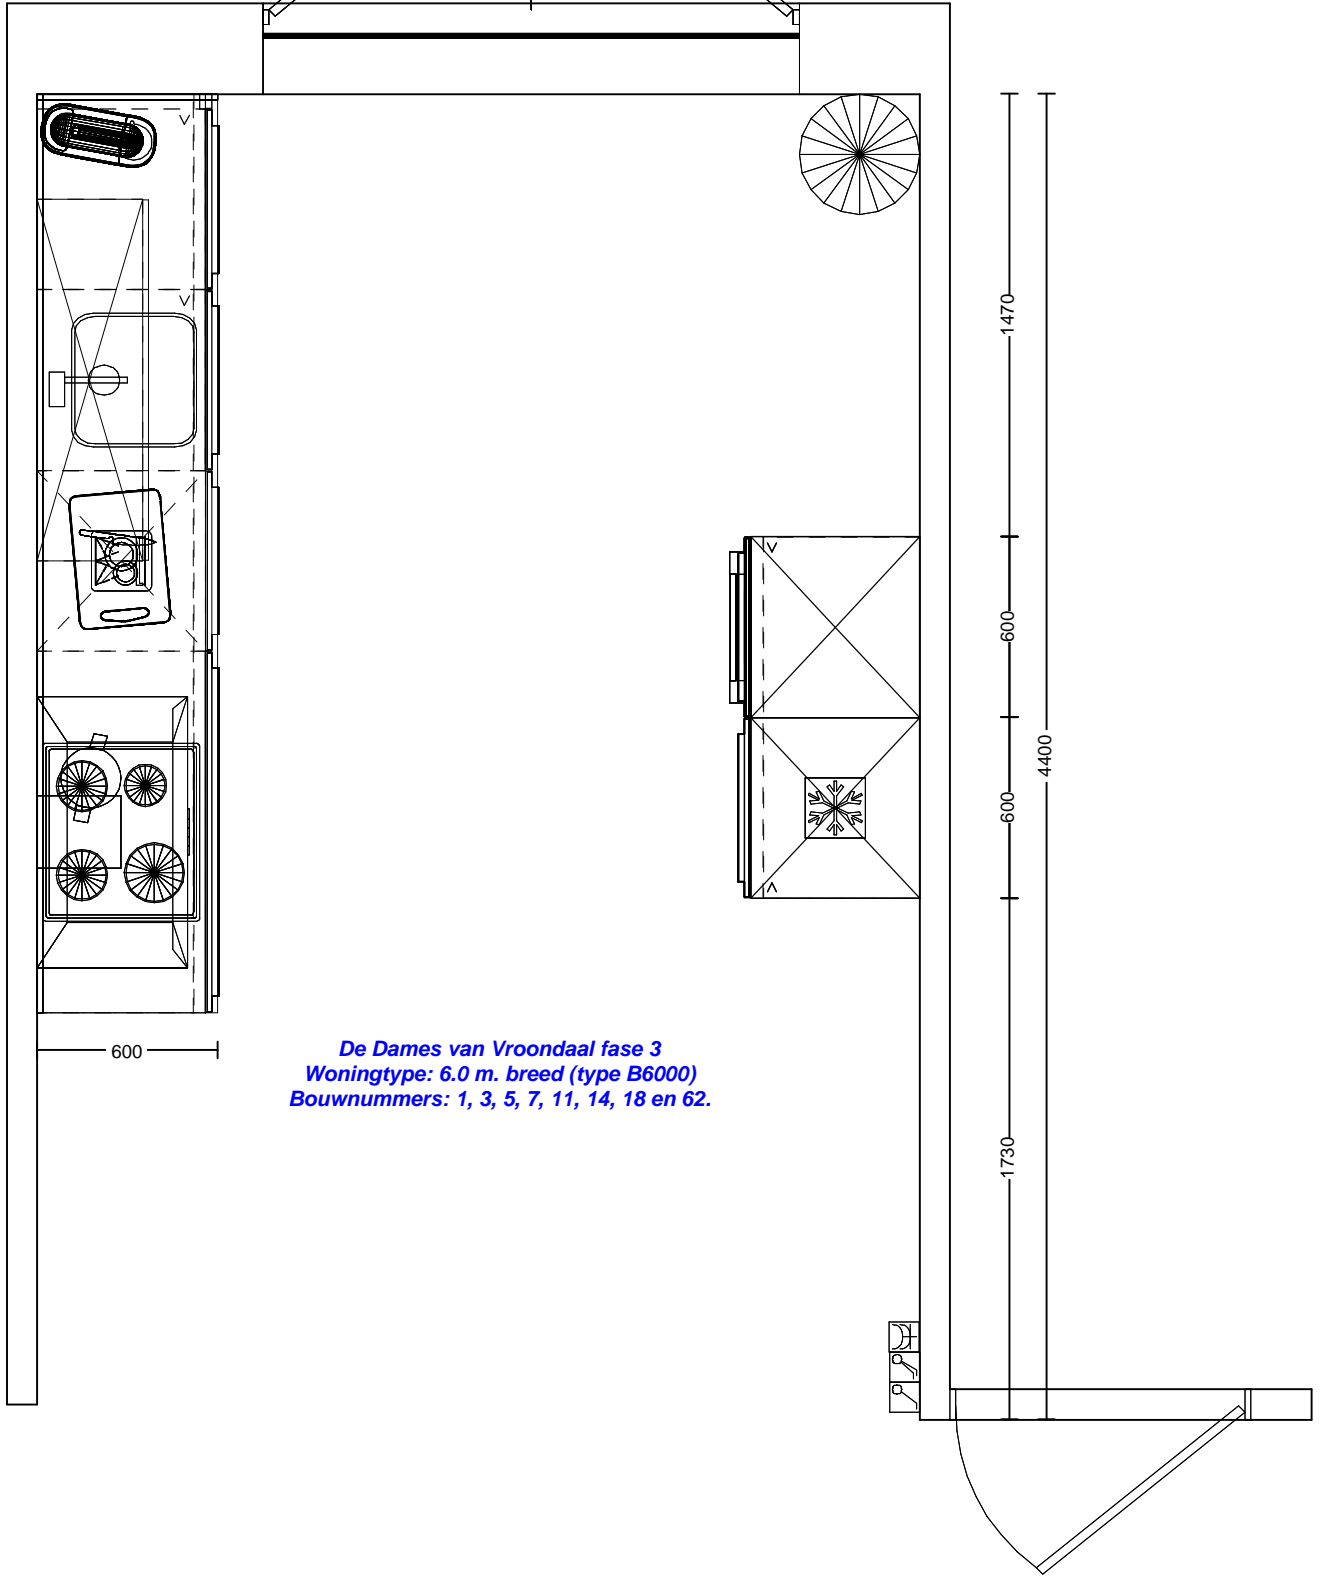

3050
50
600
600
600
1200
600
1200
900
1200

1470
600
600
600
1730
4400

De Dames van Vroondaal fase 3
Woningtype: 6.0 m. breed (type B6000)
Bouwnummers: 1, 3, 5, 7, 11, 14, 18 en 62.

Willem Beukelszstraat 4
3261 LV Oud Beijerland
telefoon: 0186-640 244
e-mail: info@imagekeukens.nl

Ontwerp: 19032kims

Aanzicht: Boveaanzicht
Schaal: Beeldvullend
Datum: 16/4/22
DEZE TEKENING IS NIET BINDEND

De Dames van Vroondaal fase 3
Woningtype: 6.0 m. breed (type B6000)
Bouwnummers: 1, 3, 5, 7, 11, 14, 18 en 62.

De Dames van Vroondaal fase 3
Woningtype: 6.0 m. breed (type B6000)
Bouwnummers: 1, 3, 5, 7, 11, 14, 18 en 62.

* De extra groep en wateraansluiting voor de vaatwasser zijn alleen standaard aanwezig bij de basis projectaanbieding "(standaard = een loze leiding en geen extra wateraansluiting)".