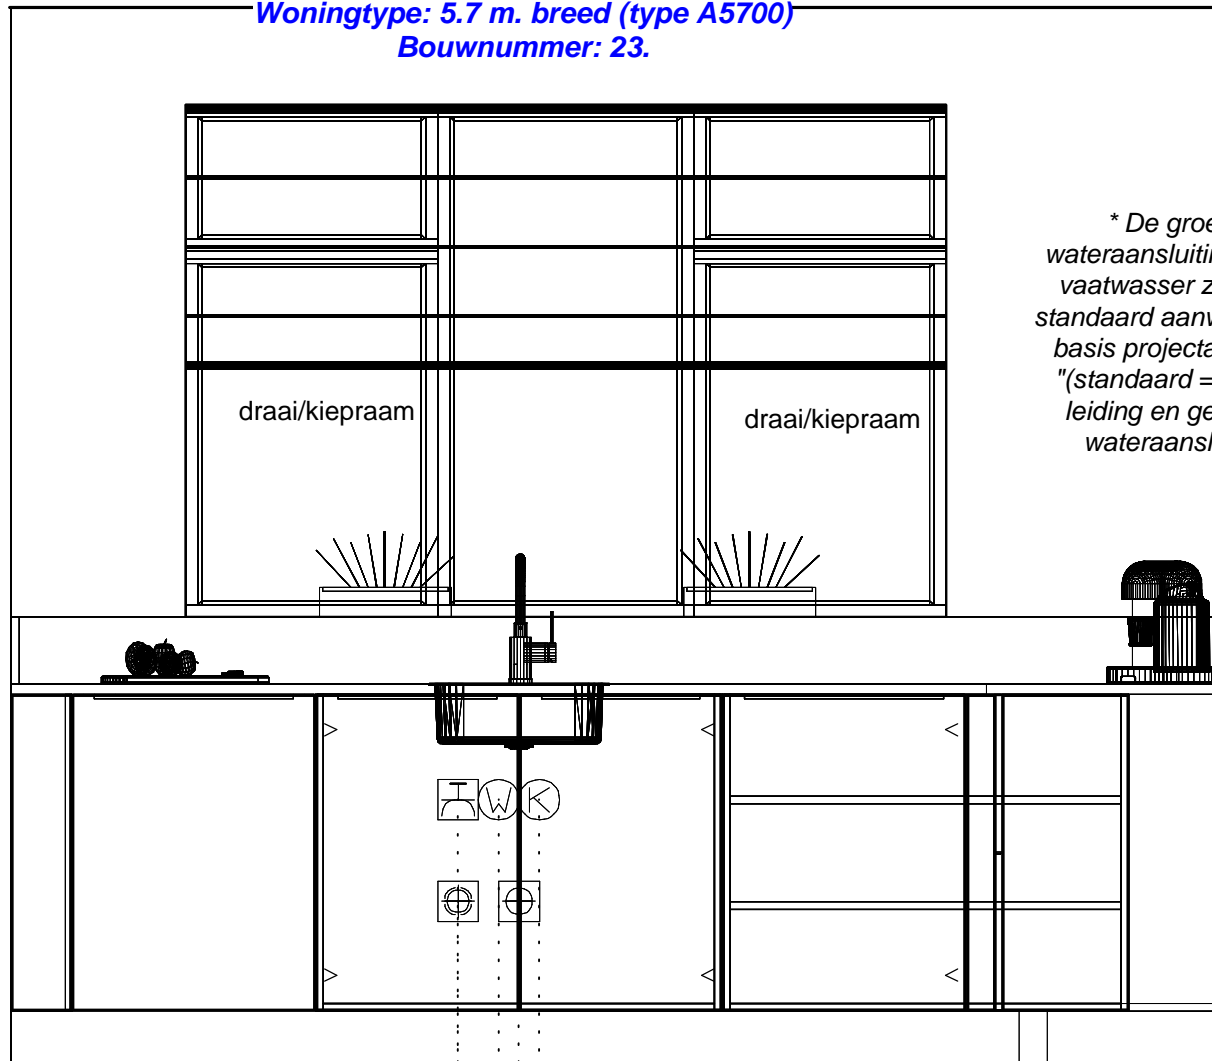

De Dames van Vroondaal fase 3
Woningtype: 5.7 m. breed (type A5700)
Bouwnummer: 23.

Dubb Wcd met ra H 1250\150
huishoudelijk

De Dames van Vroondaal fase 3
Woningtype: 5.7 m. breed (type A5700)
Bouwnummer: 23.

** De groep en
 wateraansluiting voor de
 vaatwasser zijn alleen
 standaard aanwezig bij de
 basis projectaanbieding
 "(standaard = een loze
 leiding en geen extra
 wateraansluiting)".*

- Koudwateraansluiting 650\1700 —
- Afvoer 40mm 400\1750 —
- Warmwateraansluiting 650\1800 —
- Wateraansl v.w.m. 400\1900 — * vaatwasser
- Enk Wcd met ra grp 650\1900 — * vaatwasser

De Dames van Vroondaal fase 3
Woningtype: 5.7 m. breed (type A5700)
Bouwnummer: 23.

* De groep voor de combi is alleen standaard aanwezig bij de basis projectaanbieding "(standaard = een loze leiding)".