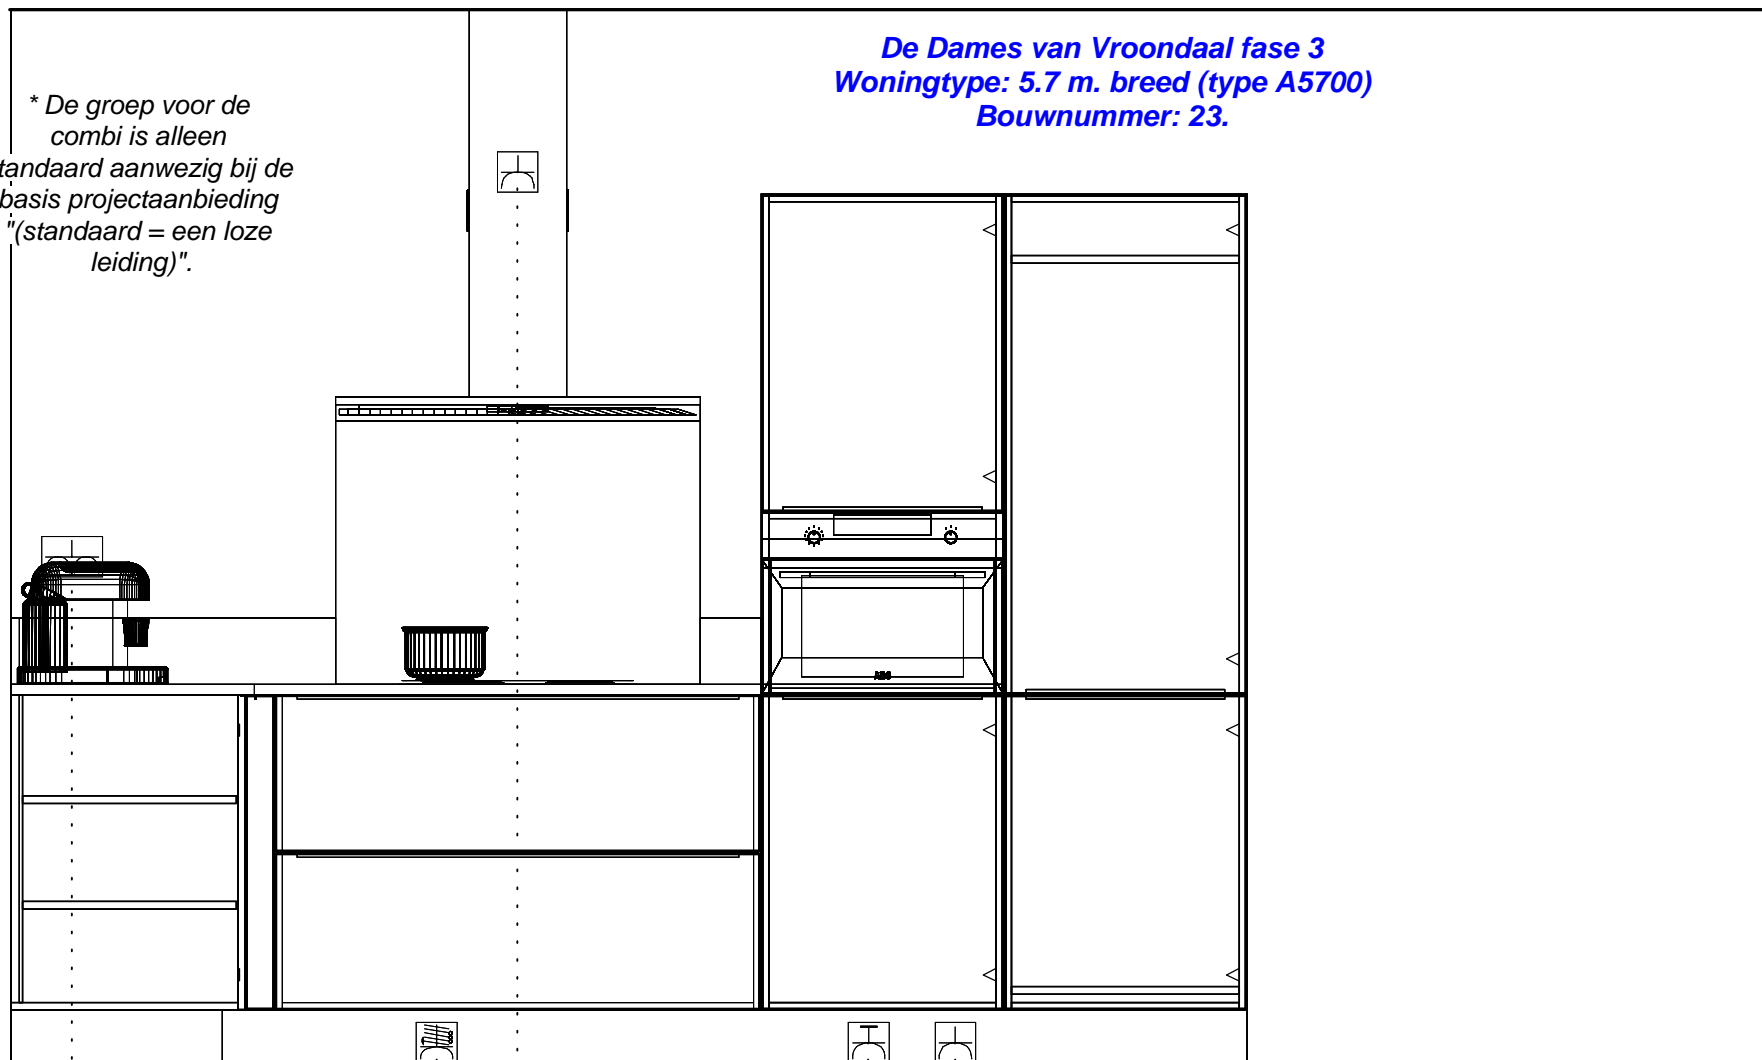

De Dames van Vroondaal fase 3
Woningtype: 5.7 m. breed (type A5700)
Bouwnummer: 23.

* De groep voor de combi is alleen standaard aanwezig bij de basis projectaanbieding "(standaard = een loze leiding)".

Dubb Wcd met ra H 1250\150
huishoudelijk

inductie — 2x220V Perilex Wcd 50\1050 —

schouw — Enk Wkd met ra 2200\1250 —

* combi — Enk Wkd met ra grp 50\2116 —

koelkast — Enk Wkd met ra 50\2330 —