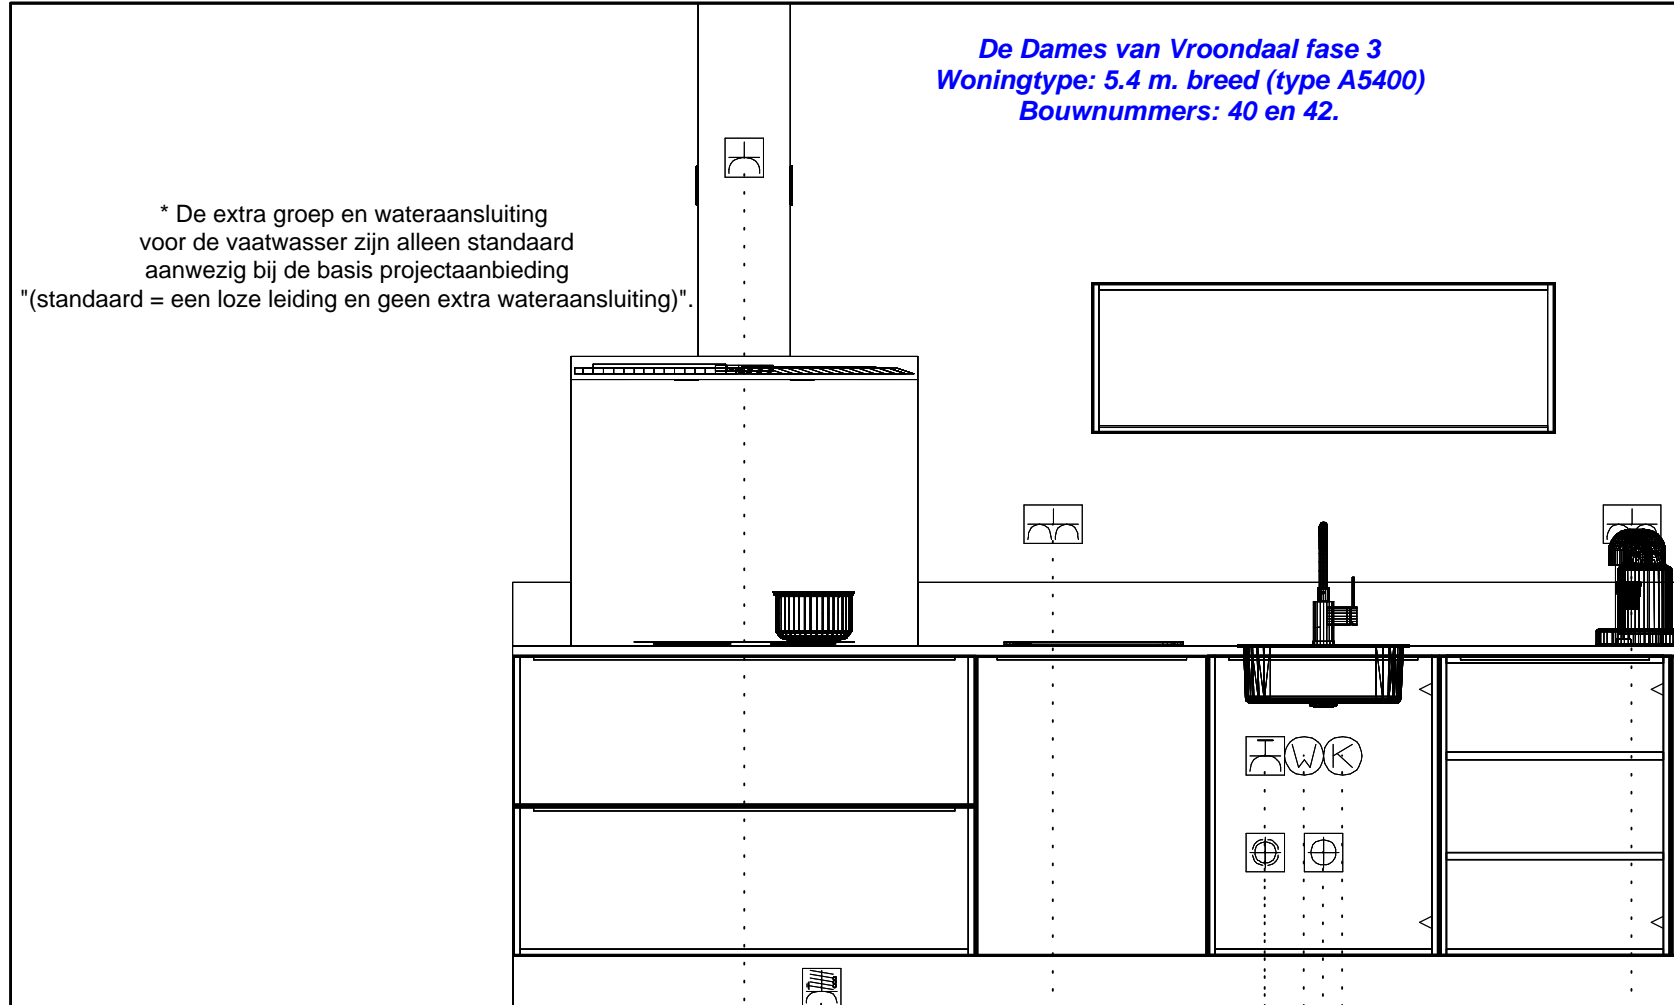

*De Dames van Vroondaal fase 3
Woningtype: 5.4 m. breed (type A5400)
Bouwnummers: 40 en 42.*

De Dames van Vroondaal fase 3
Woningtype: 5.4 m. breed (type A5400)
Bouwnummers: 40 en 42.

* De extra groep en wateraansluiting voor de vaatwasser zijn alleen standaard aanwezig bij de basis projectaanbieding "(standaard = een loze leiding en geen extra wateraansluiting)".

De Dames van Vroondaal fase 3
Woningtype: 5.4 m. breed (type A5400)
Bouwnummers: 40 en 42.

* De extra groep voor de oven of combi is alleen standaard aanwezig bij de basis projectaanbieding "(standaard = een loze leiding)".