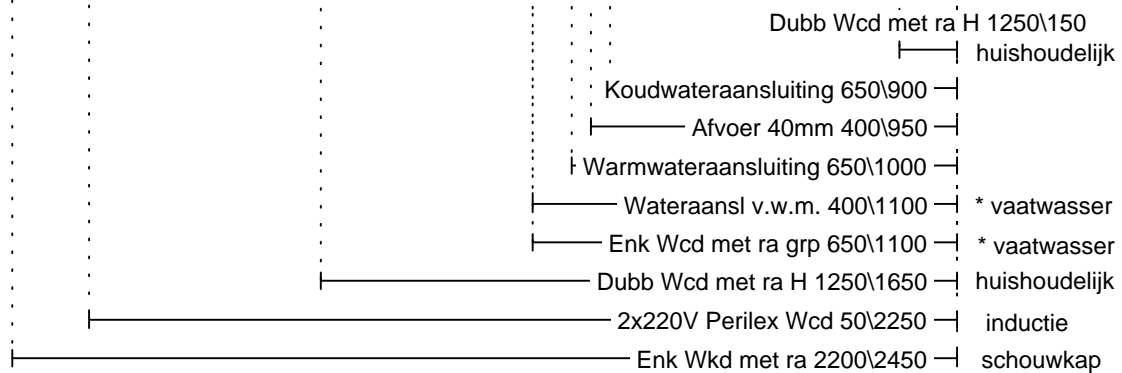

*De Dames van Vroondaal fase 3
Woningtype: 5.4 m. breed (type A5400)
Bouwnummers: 40 en 42.*

De Dames van Vroondaal fase 3
Woningtype: 5.4 m. breed (type A5400)
Bouwnummers: 40 en 42.

* De extra groep en wateraansluiting voor de vaatwasser zijn alleen standaard aanwezig bij de basis projectaanbieding "(standaard = een loze leiding en geen extra wateraansluiting)".

De Dames van Vroondaal fase 3
Woningtype: 5.4 m. breed (type A5400)
Bouwnummers: 40 en 42.

* De extra groep voor de oven of combi is alleen standaard aanwezig bij de basis projectaanbieding "(standaard = een loze leiding)".