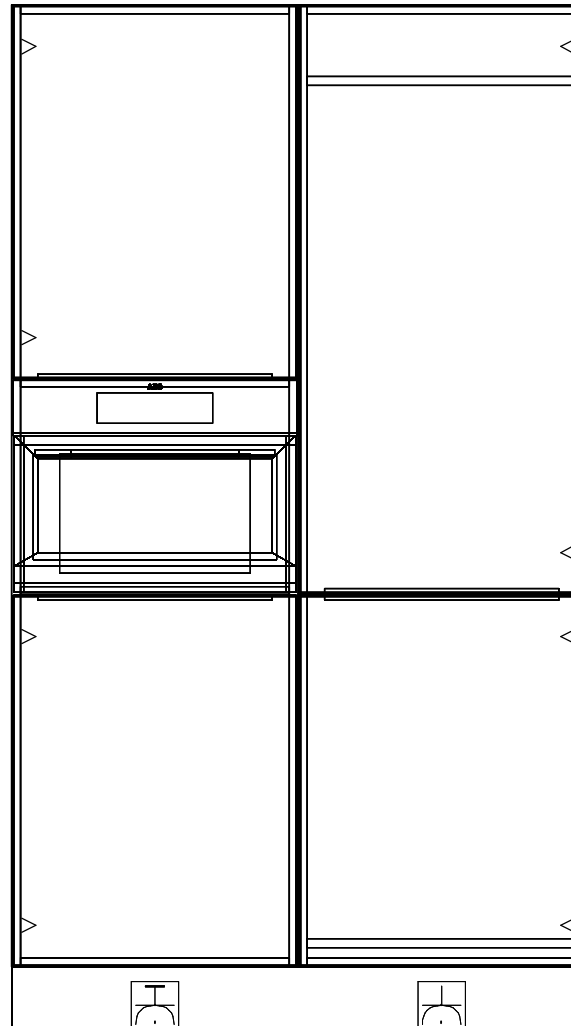

*De Dames van Vroondaal fase 3
Woningtype: 5.4 m. breed (type A5400)
Bouwnummers: 40 en 42.*

De Dames van Vroondaal fase 3
Woningtype: 5.4 m. breed (type A5400)
Bouwnummers: 40 en 42.

* De extra groep en wateraansluiting voor de vaatwasser zijn alleen standaard aanwezig bij de basis projectaanbieding "(standaard = een loze leiding en geen extra wateraansluiting)".

De Dames van Vroondaal fase 3
Woningtype: 5.4 m. breed (type A5400)
Bouwnummers: 40 en 42.

* De extra groep voor de oven of combi is alleen standaard aanwezig bij de basis projectaanbieding "(standaard = een loze leiding)".