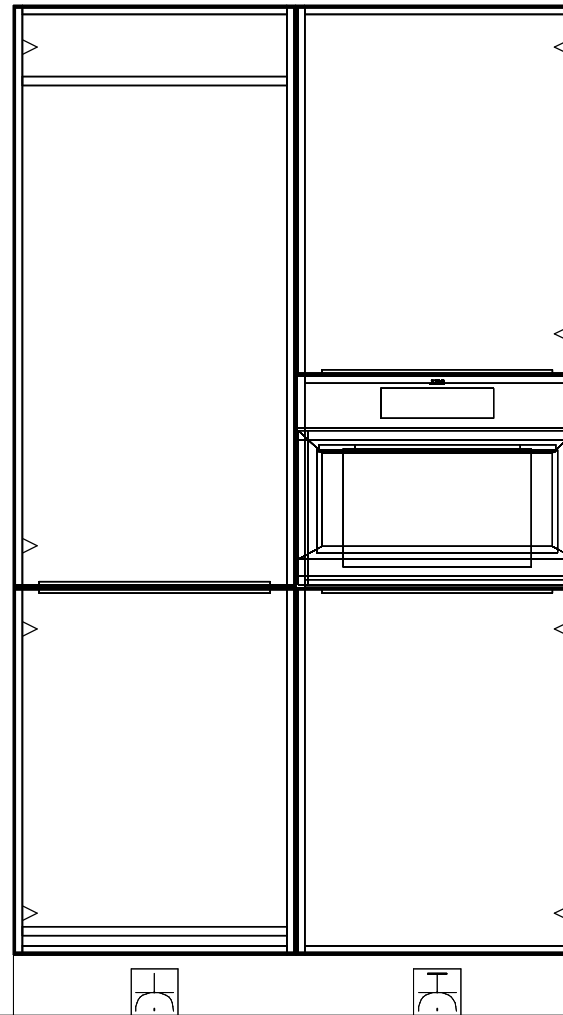

De Dames van Vroondaal fase 3
Woningtype: 6.0 m. breed (type C6000)
Bouwnummers: 92 en 94.

* De extra groep voor de oven of combi is alleen standaard aanwezig bij de basis projectaanbieding "(standaard = een loze leiding)".

Enk Wcd met ra grp 50\1770 —* combi
Enk Wcd met ra 50\2370 — koel/vries