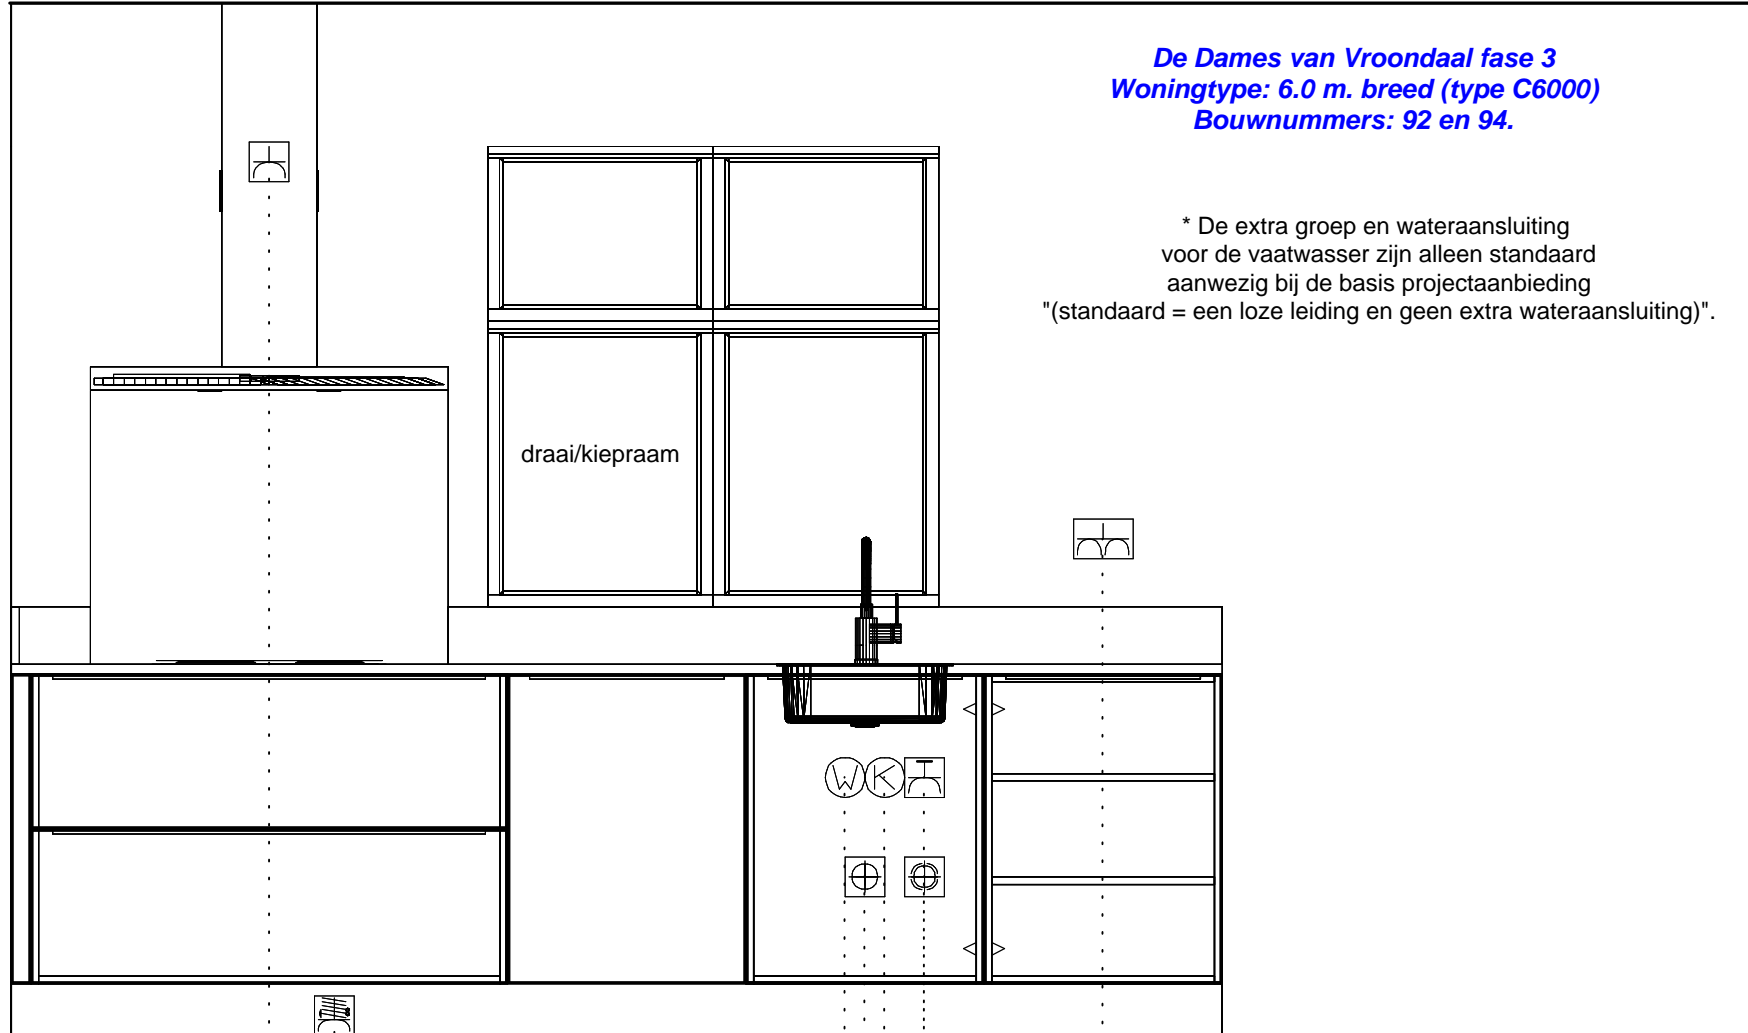

De Dames van Vroondaal fase 3
Woningtype: 6.0 m. breed (type C6000)
Bouwnummers: 92 en 94.

* De extra groep en wateraansluiting voor de vaatwasser zijn alleen standaard aanwezig bij de basis projectaanbieding "(standaard = een loze leiding en geen extra wateraansluiting)".

- Enk Wkd met ra 2200\650
- schouwkap
- inductie — 2-F Perilex Wcd 50\813 —
- Warmwateraansluiting 650\2100 —
- Afvoer 40mm 400\2150 —
- Koudwateraansluiting 650\2200 —
- * vaatwasser — Wateransl v.w.m. 400\2300 —
- * vaatwasser — Enk Wcd met ra grp 650\2300 —
- huishoudelijk — Dubb Wcd met ra H 1250\2750 —