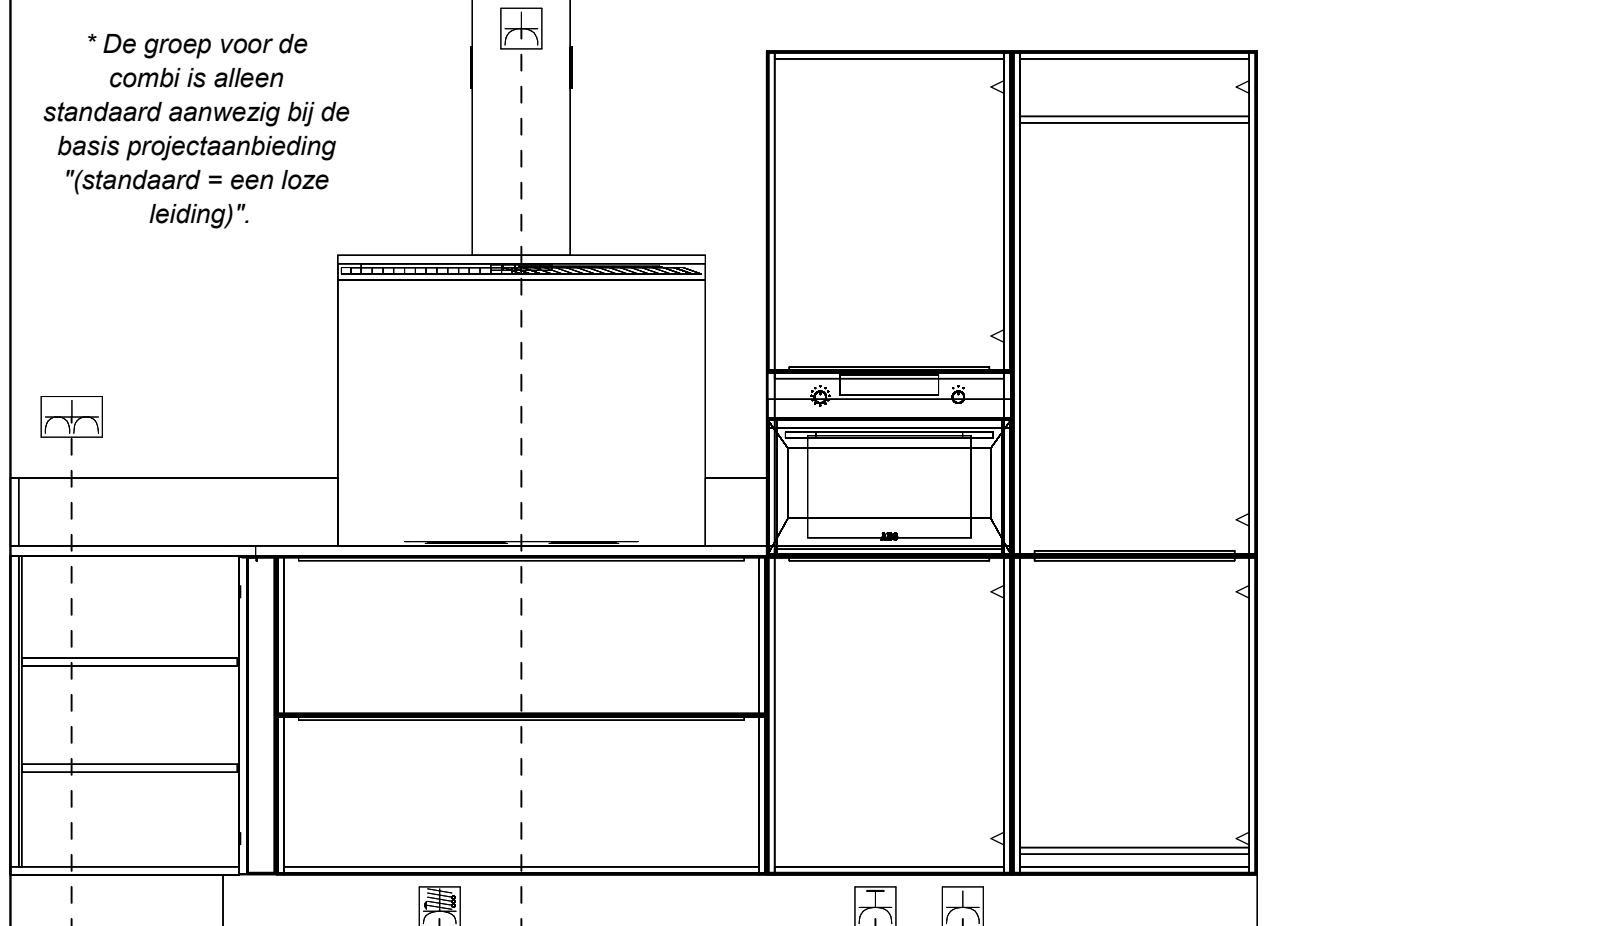

Dames van Vroondaal fase 5
Bouwnummer 189, 191, 193, 197 en 199

** De groep voor de
combi is alleen
standaard aanwezig bij de
basis projectaanbieding
"(standaard = een loze
leiding)".*

Dubb Wcd met ra H 1250\150
huishoudelijk

inductie — 2x220V Perilex Wcd 50\1050 —

schouw — Enk Wkd met ra 2200\1250 —

* combi — Enk Wkd met ra grp 50\2116 —

koelkast — Enk Wkd met ra 50\2330 —