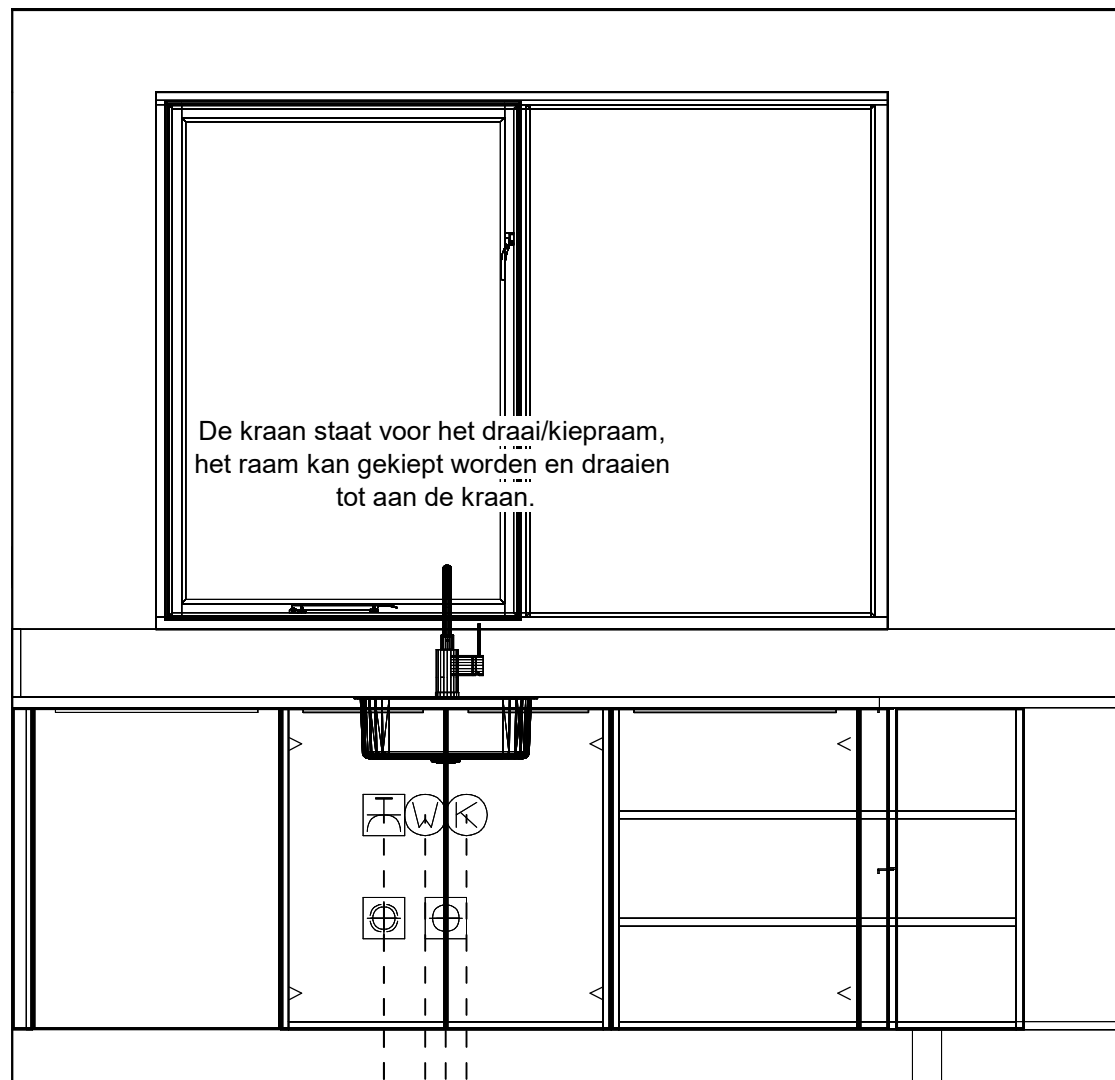

Dames van Vroondaal fase 5
Bouwnummer 189, 191, 193, 197 en 199

* De groep en wateraansluiting voor de vaatwasser zijn alleen standaard aanwezig bij de basis projectaanbieding "(standaard = een loze leiding en geen extra wateraansluiting)".