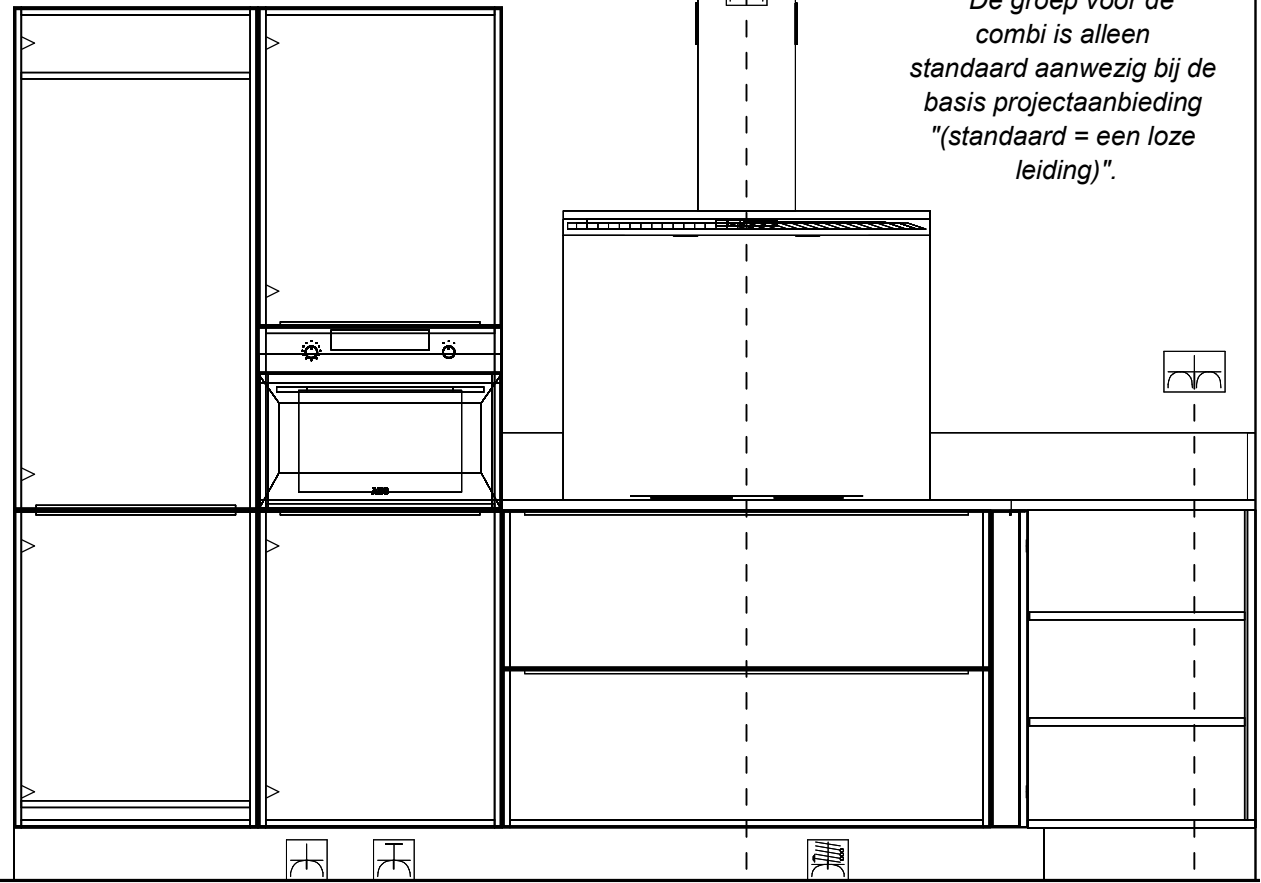

**Dames van Vroondaal fase 5
Bouwnummer 187, 194 en 196**

* De groep voor de combi is alleen standaard aanwezig bij de basis projectaanbieding "(standaard = een loze leiding)".

- Dubb Wcd met ra H 1250\150 huishoudelijk
- 2x220V Perilex Wcd 50\1050 inductie
- Enk Wkd met ra 2200\1250 schouw
- Enk Wkd met ra grp 50\2116 * combi
- Enk Wkd met ra 50\2330 koelkast

Willem Beukelszstraat 4
3261 LV Oud Beijerland
telefoon: 0186-640 244
e-mail: info@imagekeukens.nl

Ontwerp: 20403kims

Aanzicht: Vooraanzicht 3
Schaal: Beeldvullend
Datum: 28/2/23
DEZE TEKENING IS NIET BINDEND