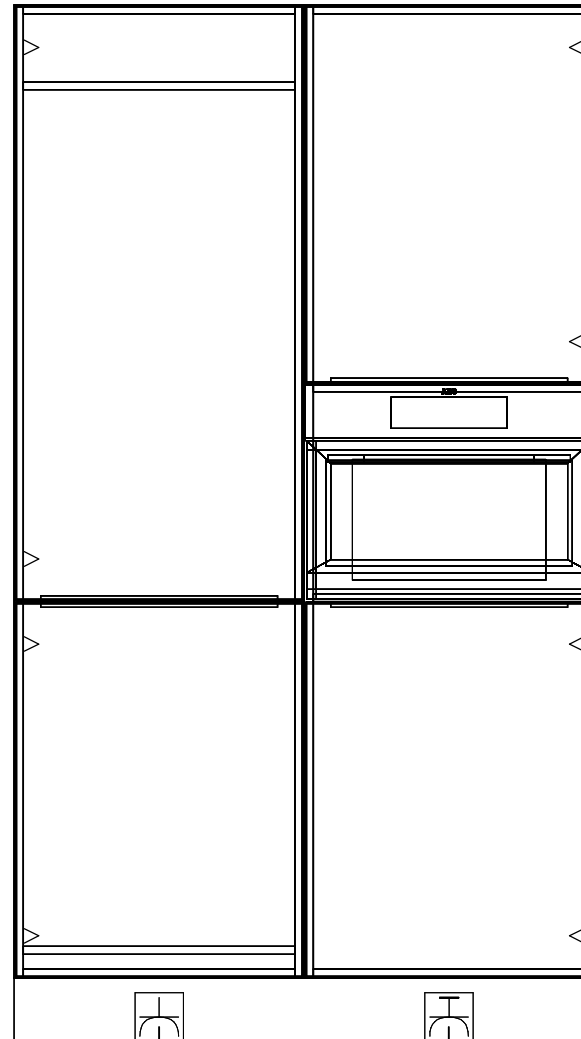

Dames van Vroondaal fase 5
Bouwnummer 192 en 195

* De extra groep voor de oven of combi is alleen standaard aanwezig bij de basis projectaanbieding "(standaard = een loze leiding)".