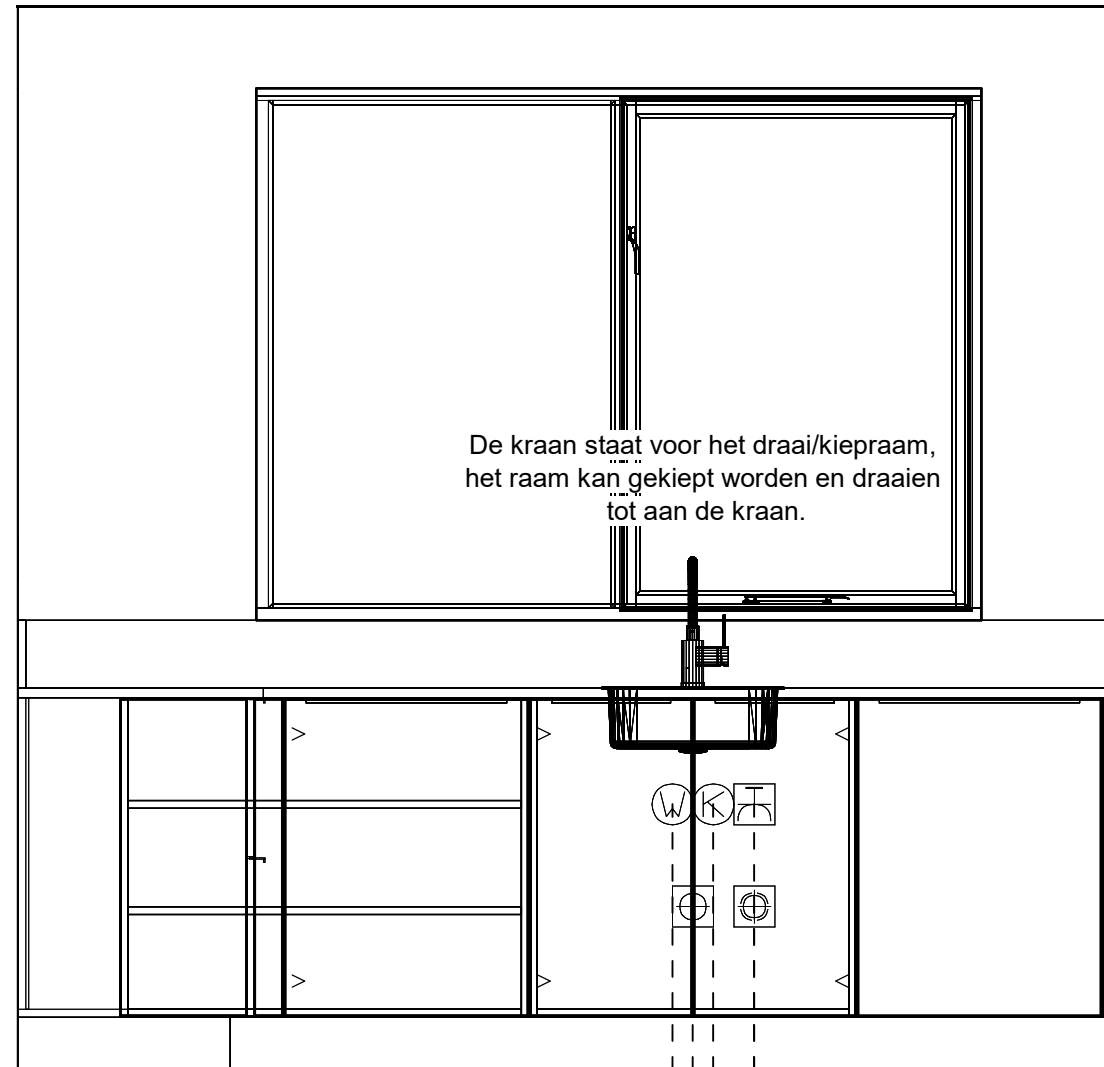

De kraan staat voor het draai/kiepraam,
het raam kan gekiept worden en draaien
tot aan de kraan.

- Warmwateraansluiting 650\1600
- Afvoer 40mm 400\1650
- Koudwateraansluiting 650\1700
- * vaatwasser — Wateraansl v.w.m. 400\1800
- * vaatwasser — Enk Wcd met ra grp 650\1800