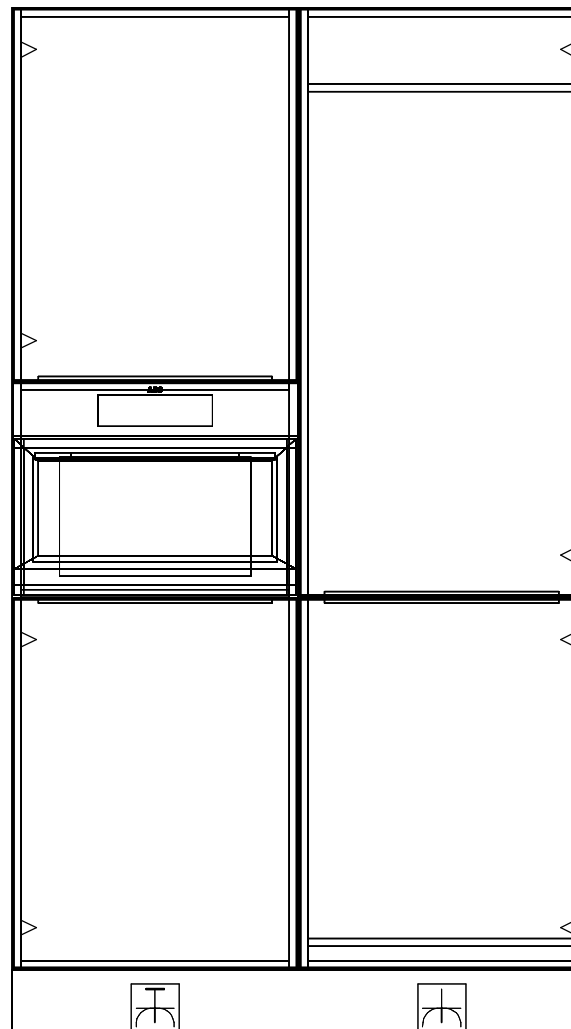

Dames van Vroondaal fase 5 Bouwnummer 190

* De extra groep voor de oven of combi is alleen standaard aanwezig bij de basis projectaanbieding "(standaard = een loze leiding)".

* combi — Enk Wkd met ra grp 50\1770

koel/vries — Enk Wkd met ra 50\2370