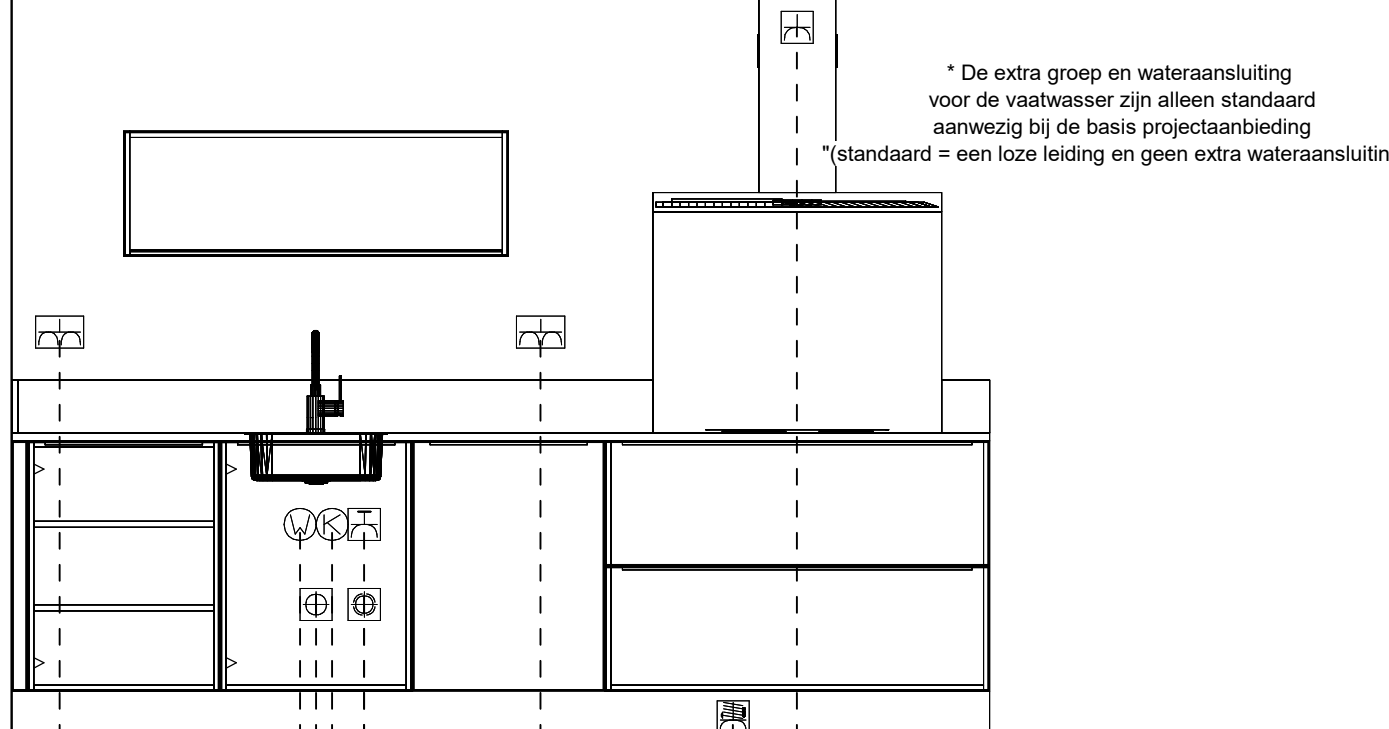

Dames van Vroondaal fase 5
Bouwnummer 192 en 195

* De extra groep en wateraansluiting voor de vaatwasser zijn alleen standaard aanwezig bij de basis projectaanbieding "(standaard = een loze leiding en geen extra wateraansluiting)".

- Dubb Wcd met ra H 1250\150 huishoudelijk
- Warmwateraansluiting 650\900
- Afvoer 40mm 400\950
- Koudwateraansluiting 650\1000
- vaatwasser Wateraansl v.w.m. 400\1100
- vaatwasser Enk Wcd met ra grp 650\1100
- huishoudelijk Dubb Wcd met ra H 1250\1650
- inductie 2x220V Perilex Wcd 50\2250
- schouwkap Enk Wkd met ra 2200\2450

Willem Beukelszstraat 4
3261 LV Oud Beijerland
telefoon: 0186-640 244
e-mail: info@imagekeukens.nl

Ontwerp: 20407kims

Aanzicht: Vooraanzicht 3
Schaal: Beeldvullend
Datum: 23/2/23
DEZE TEKENING IS NIET BINDEND