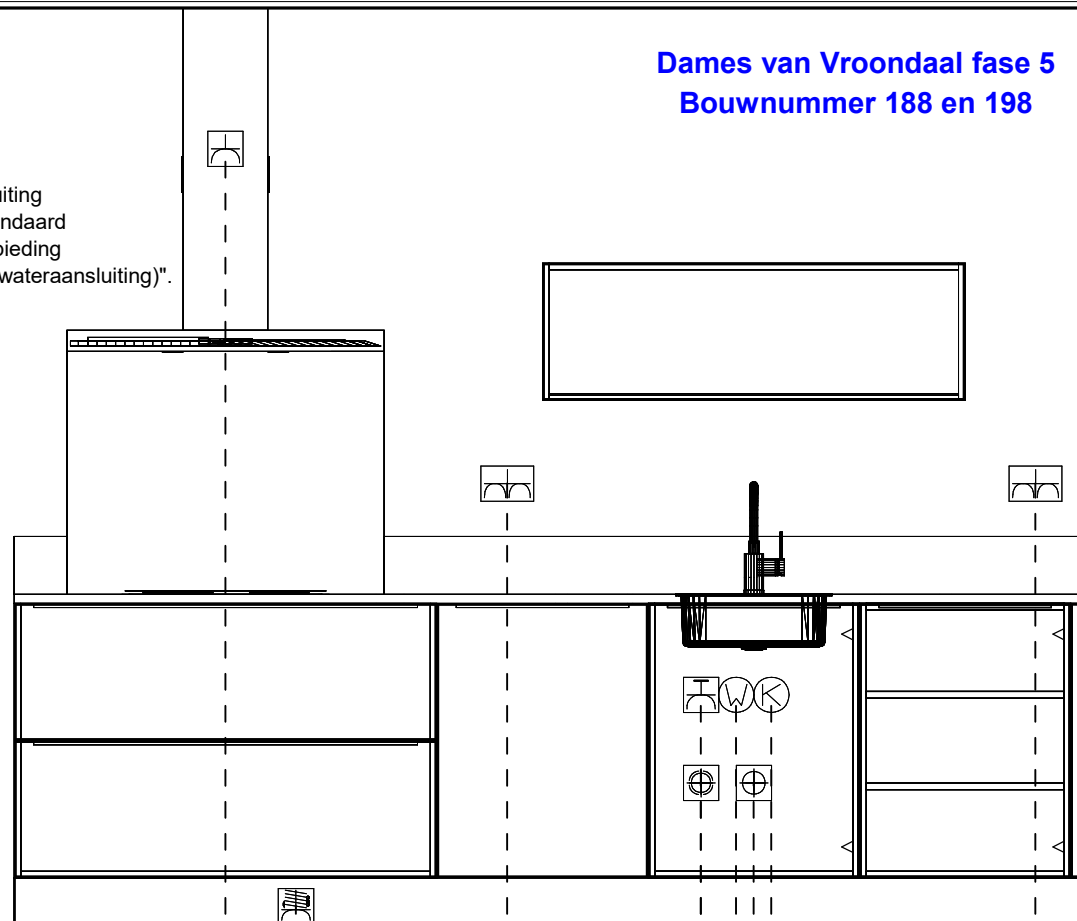

**Dames van Vroondaal fase 5
Bouwnummer 188 en 198**

* De extra groep en wateraansluiting voor de vaatwasser zijn alleen standaard aanwezig bij de basis projectaanbieding "(standaard = een loze leiding en geen extra wateraansluiting)".

- Dubb Wcd met ra H 1250\150 — huishoudelijk
- Koudwateraansluiting 650\900 —
- Afvoer 40mm 400\950 —
- Warmwateraansluiting 650\1000 —
- Wateraansl v.w.m. 400\1100 — * vaatwasser
- Enk Wcd met ra grp 650\1100 — * vaatwasser
- Dubb Wcd met ra H 1250\1650 — huishoudelijk
- 2x220V Perilex Wcd 50\2250 — inductie
- Enk Wkd met ra 2200\2450 — schouwkap

Willem Beukelszstraat 4
3261 LV Oud Beijerland
telefoon: 0186-640 244
e-mail: info@imagekeukens.nl

Ontwerp: 20404kims

Aanzicht: Vooraanzicht 3
Schaal: Beeldvullend
Datum: 23/2/23
DEZE TEKENING IS NIET BINDEND