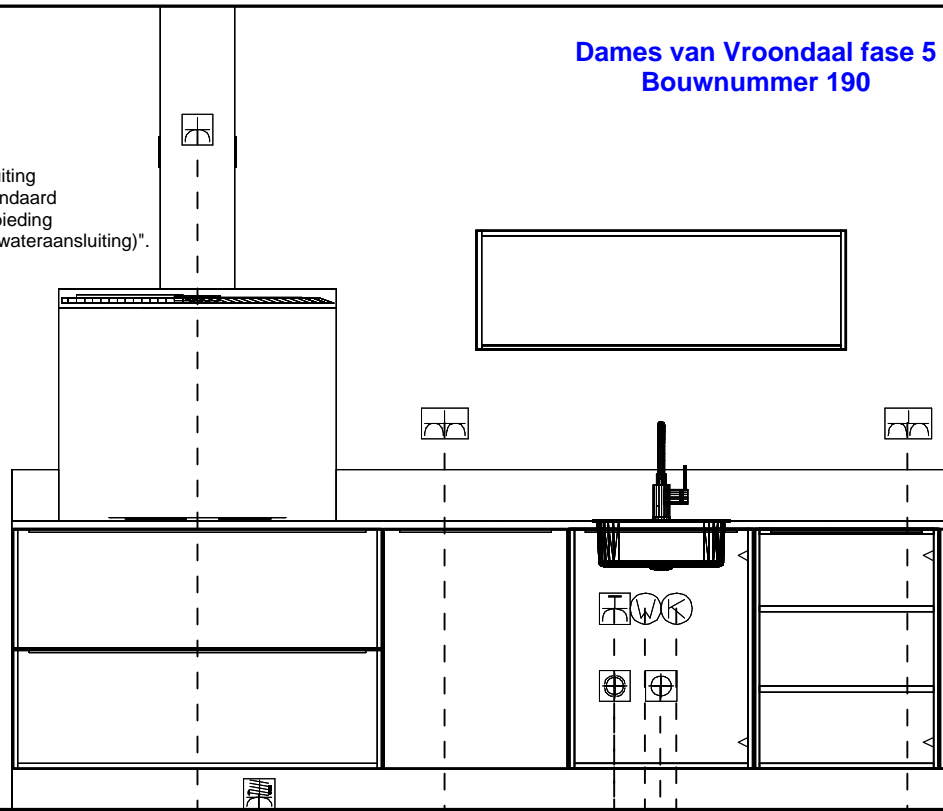

Dames van Vroondaal fase 5
Bouwnummer 190

* De extra groep en wateraansluiting voor de vaatwasser zijn alleen standaard aanwezig bij de basis projectaanbieding "(standaard = een loze leiding en geen extra wateraansluiting)".

Dubb Wcd met ra H 1250\150 huishoudelijk

Koudwateraansluiting 650\900

Afvoer 40mm 400\950

Warmwateraansluiting 650\1000

Wateraansl v.w.m. 400\1100 * vaatwasser

Enk Wcd met ra grp 650\1100 * vaatwasser

Dubb Wcd met ra H 1250\1650 huishoudelijk

2x220V Perilex Wcd 50\2250 inductie

Enk Wkd met ra 2200\2450 schouwkap

Willem Beukelszstraat 4
3261 LV Oud Beijerland
telefoon: 0186-640 244
e-mail: info@imagekeukens.nl

Ontwerp: 20406kims

Aanzicht: Vooraanzicht 3
Schaal: Beeldvullend
Datum: 23/2/23
DEZE TEKENING IS NIET BINDEND