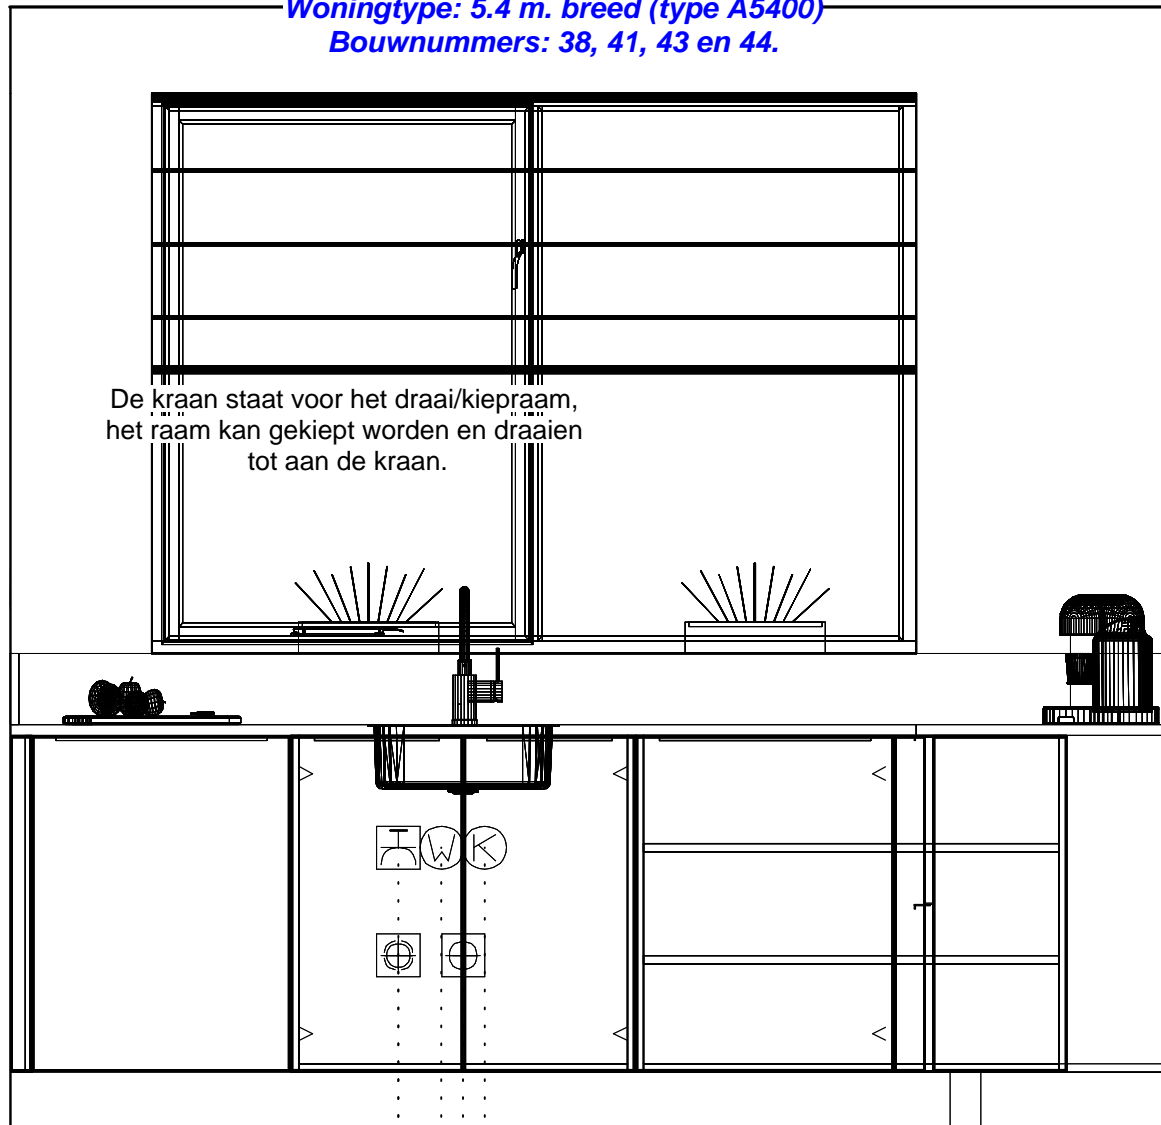

**De Dames van Vroondaal fase 3**  
**Woningtype: 5.4 m. breed (type A5400)**  
**Bouwnummers: 38, 41, 43 en 44.**

Dubb Wcd met ra H 1250\150  
|——| huishoudelijk

**De Dames van Vroondaal fase 3**  
**Woningtype: 5.4 m. breed (type A5400)**  
**Bouwnummers: 38, 41, 43 en 44.**

De kraan staat voor het draai/kiepraam, het raam kan gekiept worden en draaien tot aan de kraan.

*\* De groep en wateraansluiting voor de vaatwasser zijn alleen standaard aanwezig bij de basis projectaanbieding "(standaard = een loze leiding en geen extra wateraansluiting)".*