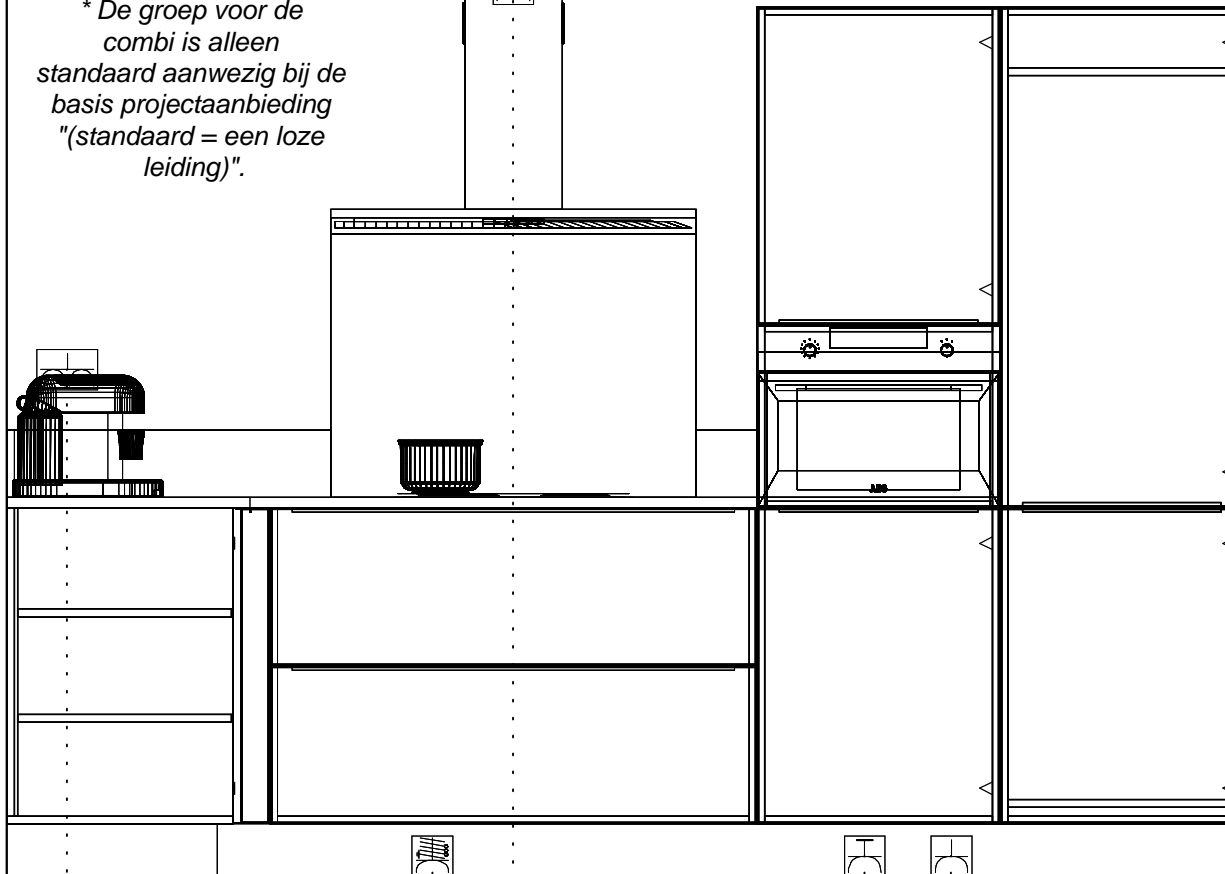

De Dames van Vroondaal fase 3
Woningtype: 5.4 m. breed (type A5400)
Bouwnummers: 38, 41, 43 en 44.

* De groep voor de combi is alleen standaard aanwezig bij de basis projectaanbieding "(standaard = een loze leiding)".

Dubb Wcd met ra H 1250\150
huishoudelijk

inductie — 2x220V Perilex Wcd 50\1050 —

schouw — Enk Wkd met ra 2200\1250 —

* combi — Enk Wkd met ra grp 50\2116 —

koelkast — Enk Wkd met ra 50\2330 —

Willem Beukelszstraat 4
3261 LV Oud Beijerland
telefoon: 0186-640 244
e-mail: info@imagekeukens.nl

Ontwerp: 19013kims

Aanzicht: Vooraanzicht 3

Schaal: Beeldvullend

Datum: 16/4/22

DEZE TEKENING IS NIET BINDEND