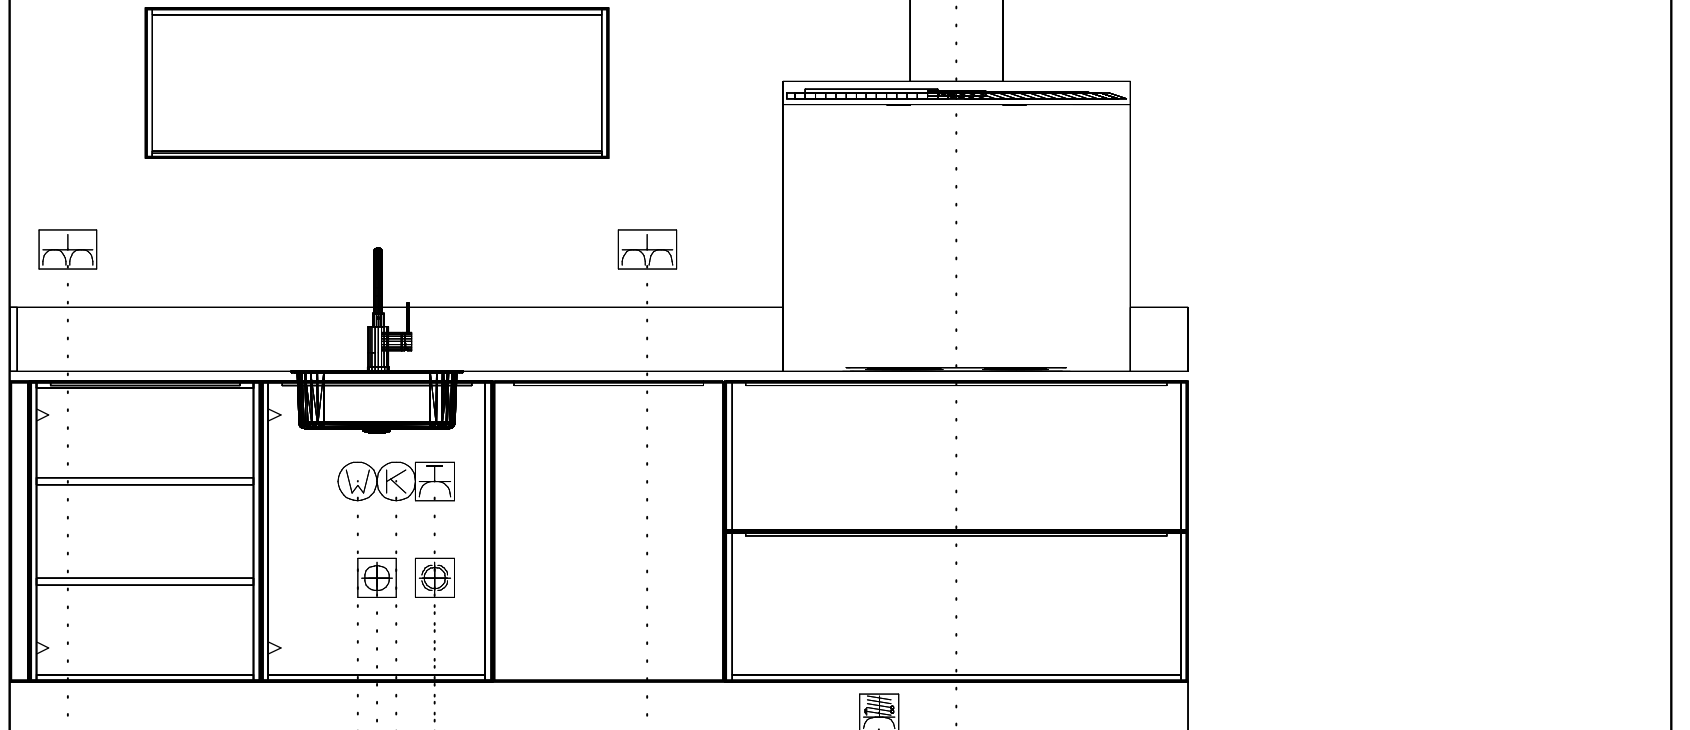

De Dames van Vroondaal fase 3
 Woningtype: 6.0 m. breed (type B6000)
 Bouwnummer: 58

De Dames van Vroondaal fase 3
Woningtype: 6.0 m. breed (type B6000)
Bouwnummer: 58

* De extra groep en wateraansluiting voor de vaatwasser zijn alleen standaard aanwezig bij de basis projectaanbieding "(standaard = een loze leiding en geen extra wateraansluiting)".

Dubb Wcd met ra H 1250\150
 huishoudelijk

Warmwateraansluiting 650\900

Afvoer 40mm 400\950

Koudwateraansluiting 650\1000

* vaatwasser Wateraansl v.w.m. 400\1100

* vaatwasser Enk Wcd met ra grp 650\1100

huishoudelijk Dubb Wcd met ra H 1250\1650