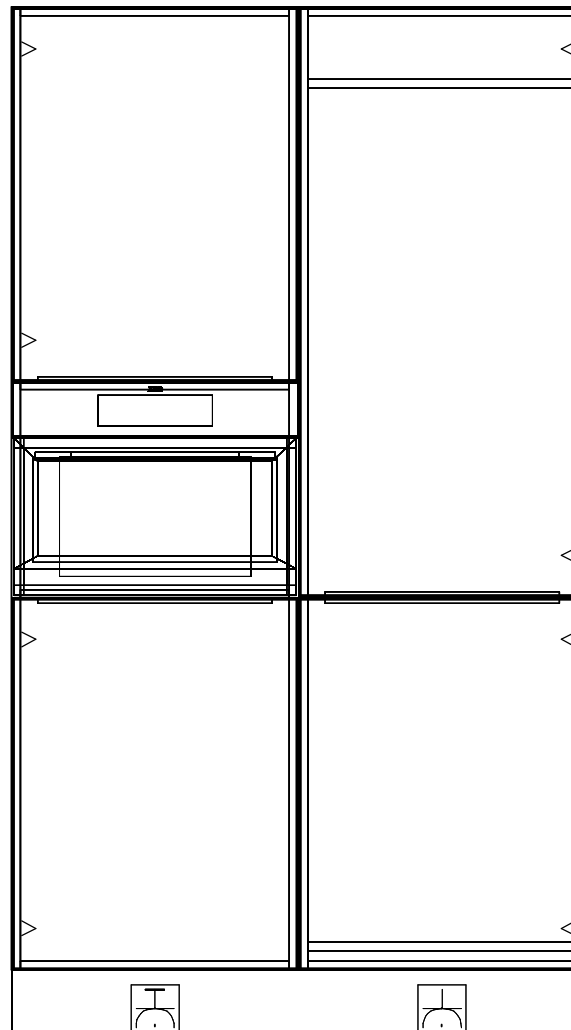

**De Dames van Vroondaal fase 3**  
**Woningtype: 5.7 m. breed (type A5700)**  
**Bouwnummers: 24, 69, 72 en 81.**

\* De extra groep voor de oven of combi is alleen standaard aanwezig bij de basis projectaanbieding "(standaard = een loze leiding)".

\* combi — Enk Wkd met ra grp 50\1770

koel/vries — Enk Wkd met ra 50\2370

**De Dames van Vroondaal fase 3**  
**Woningtype: 5.7 m. breed (type A5700)**  
**Bouwnummers: 24, 69, 72 en 81.**

\* De extra groep en wateraansluiting voor de vaatwasser zijn alleen standaard aanwezig bij de basis projectaanbieding "(standaard = een loze leiding en geen extra wateraansluiting)".