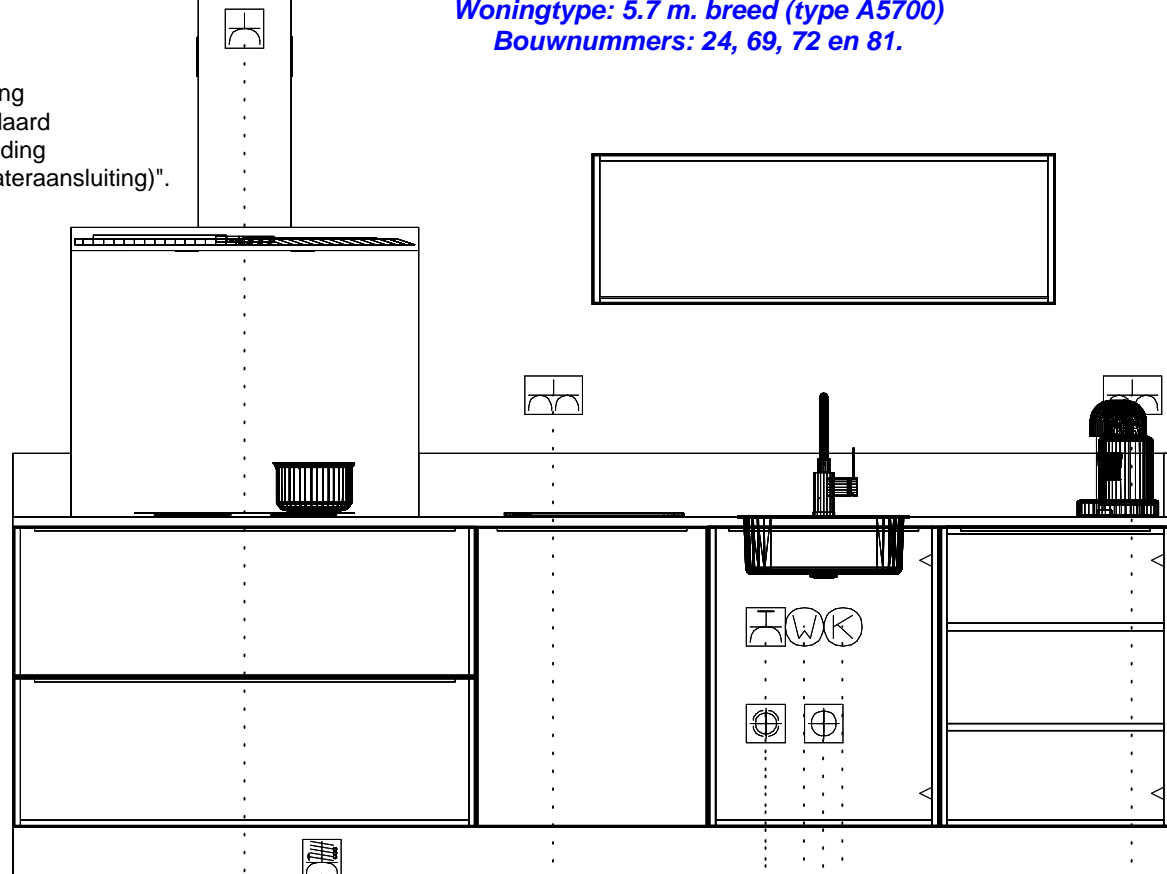

**De Dames van Vroondaal fase 3**  
**Woningtype: 5.7 m. breed (type A5700)**  
**Bouwnummers: 24, 69, 72 en 81.**

\* De extra groep voor de oven of combi is alleen standaard aanwezig bij de basis projectaanbieding "(standaard = een loze leiding)".

\* combi — Enk Wkd met ra grp 50\1770

koel/vries — Enk Wkd met ra 50\2370

**De Dames van Vroondaal fase 3**  
**Woningtype: 5.7 m. breed (type A5700)**  
**Bouwnummers: 24, 69, 72 en 81.**

\* De extra groep en wateraansluiting voor de vaatwasser zijn alleen standaard aanwezig bij de basis projectaanbieding "(standaard = een loze leiding en geen extra wateraansluiting)".