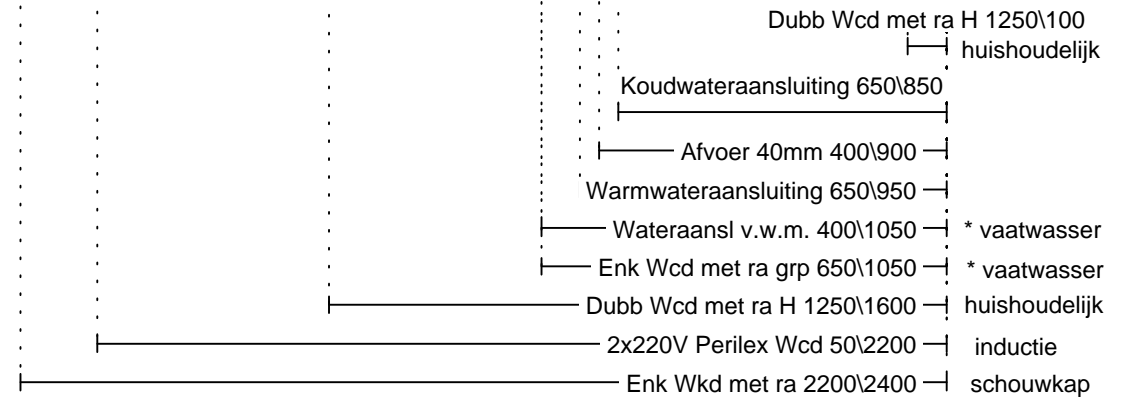

**De Dames van Vroondaal fase 3**  
**Woningtype: 5.7 m. breed (type A5700)**  
**Bouwnummers: 24, 69, 72 en 81.**

\* De extra groep voor de oven of combi is alleen standaard aanwezig bij de basis projectaanbieding "(standaard = een loze leiding)".

\* combi — Enk Wkd met ra grp 50\1770

koel/vries — Enk Wkd met ra 50\2370

**De Dames van Vroondaal fase 3**  
**Woningtype: 5.7 m. breed (type A5700)**  
**Bouwnummers: 24, 69, 72 en 81.**

\* De extra groep en wateraansluiting voor de vaatwasser zijn alleen standaard aanwezig bij de basis projectaanbieding "(standaard = een loze leiding en geen extra wateraansluiting)".