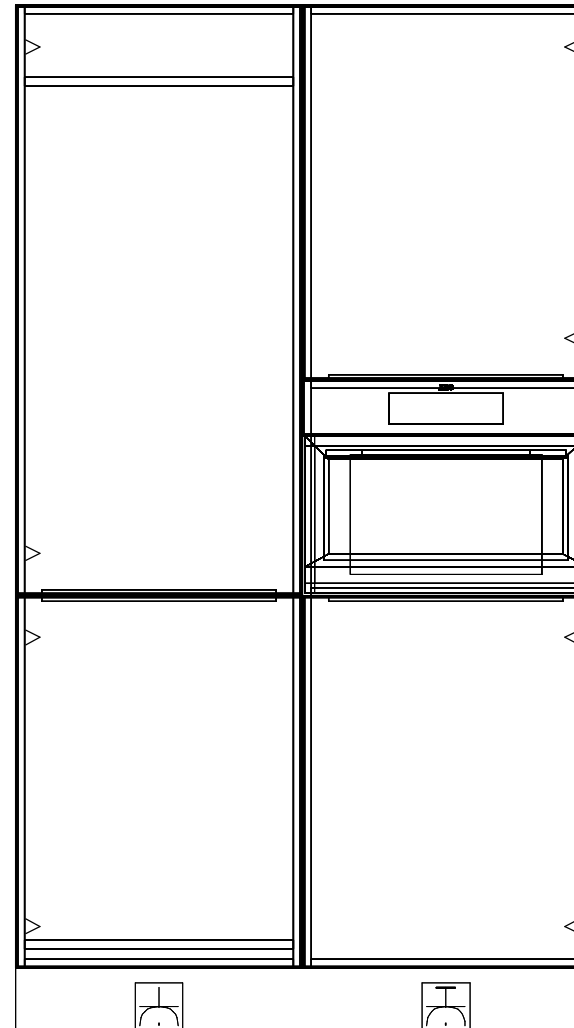

De Dames van Vroondaal fase 3
Woningtype: 5.4 m. breed (type A5400)
Bouwnummers: 34 en 36.

* De extra groep voor de oven of combi is alleen standaard aanwezig bij de basis projectaanbieding "(standaard = een loze leiding)".

Enk Wkd met ra grp 50\1770 — * combi

Enk Wkd met ra 50\2370 — koel/vries

De Dames van Vroondaal fase 3
Woningtype: 5.4 m. breed (type A5400)
Bouwnummers: 34 en 36.

* De extra groep en wateraansluiting voor de vaatwasser zijn alleen standaard aanwezig bij de basis projectaanbieding "(standaard = een loze leiding en geen extra wateraansluiting)".

- huishoudelijk Dubb Wcd met ra H 1250\150
- Warmwateraansluiting 650\900
- Afvoer 40mm 400\950
- Koudwateraansluiting 650\1000
- * vaatwasser Wateraansl v.w.m. 400\1100
- * vaatwasser Enk Wcd met ra grp 650\1100
- huishoudelijk Dubb Wcd met ra H 1250\1650
- inductie 2x220V Perilex Wcd 50\2250
- schouwkap Enk Wkd met ra 2200\2450