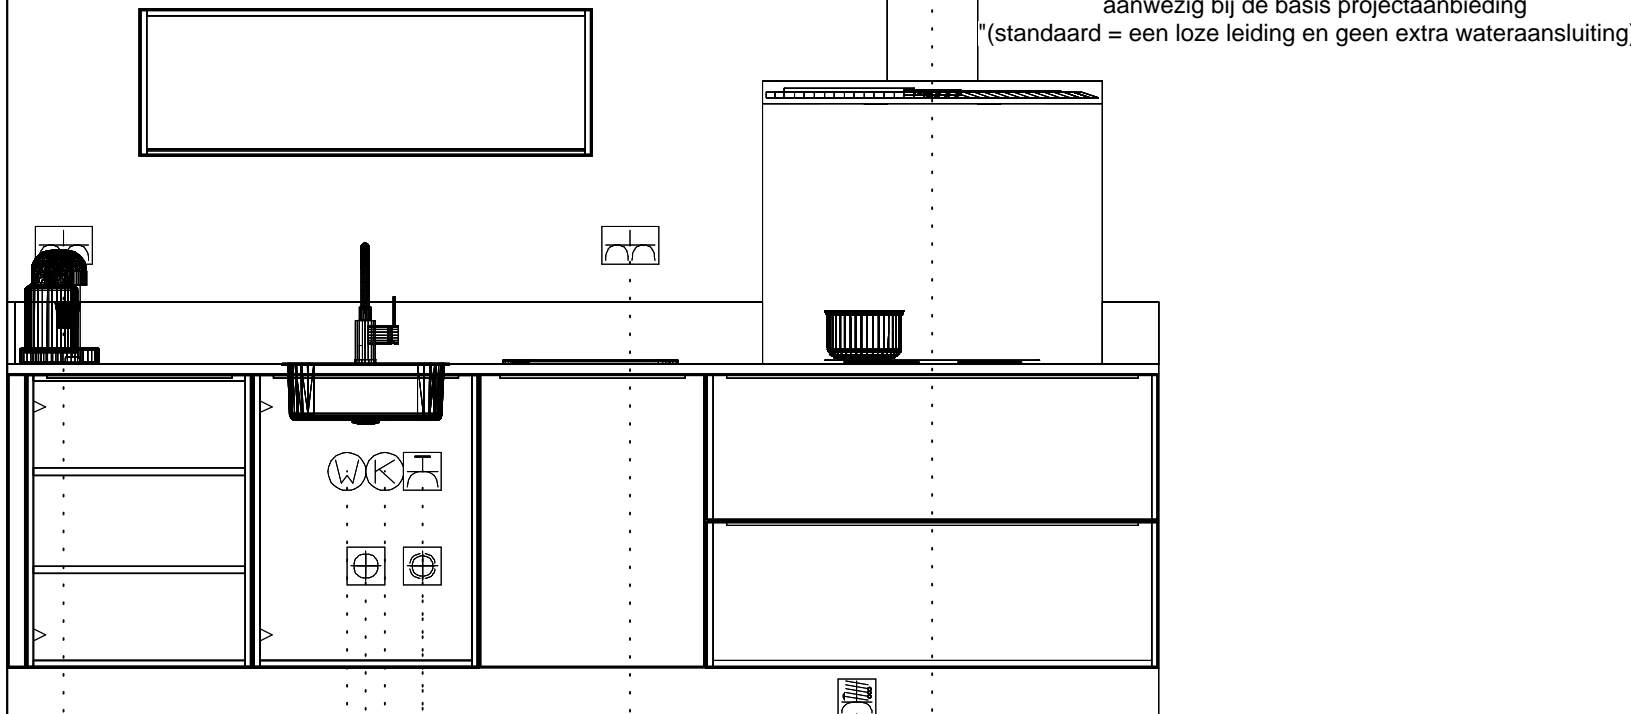

De Dames van Vroondaal fase 3
Woningtype: 5.4 m. breed (type A5400)
Bouwnummers: 34 en 36.

* De extra groep voor de oven of combi is alleen standaard aanwezig bij de basis projectaanbieding "(standaard = een loze leiding)".

Enk Wkd met ra grp 50\1770 — * combi

Enk Wkd met ra 50\2370 — koel/vries

De Dames van Vroondaal fase 3
Woningtype: 5.4 m. breed (type A5400)
Bouwnummers: 34 en 36.

* De extra groep en wateraansluiting voor de vaatwasser zijn alleen standaard aanwezig bij de basis projectaanbieding "(standaard = een loze leiding en geen extra wateraansluiting)".

- huishoudelijk Dubb Wcd met ra H 1250\150
- Warmwateraansluiting 650\900
- Afvoer 40mm 400\950
- Koudwateraansluiting 650\1000
- * vaatwasser Wateraansl v.w.m. 400\1100
- * vaatwasser Enk Wcd met ra grp 650\1100
- huishoudelijk Dubb Wcd met ra H 1250\1650
- inductie 2x220V Perilex Wcd 50\2250
- schouwkap Enk Wkd met ra 2200\2450