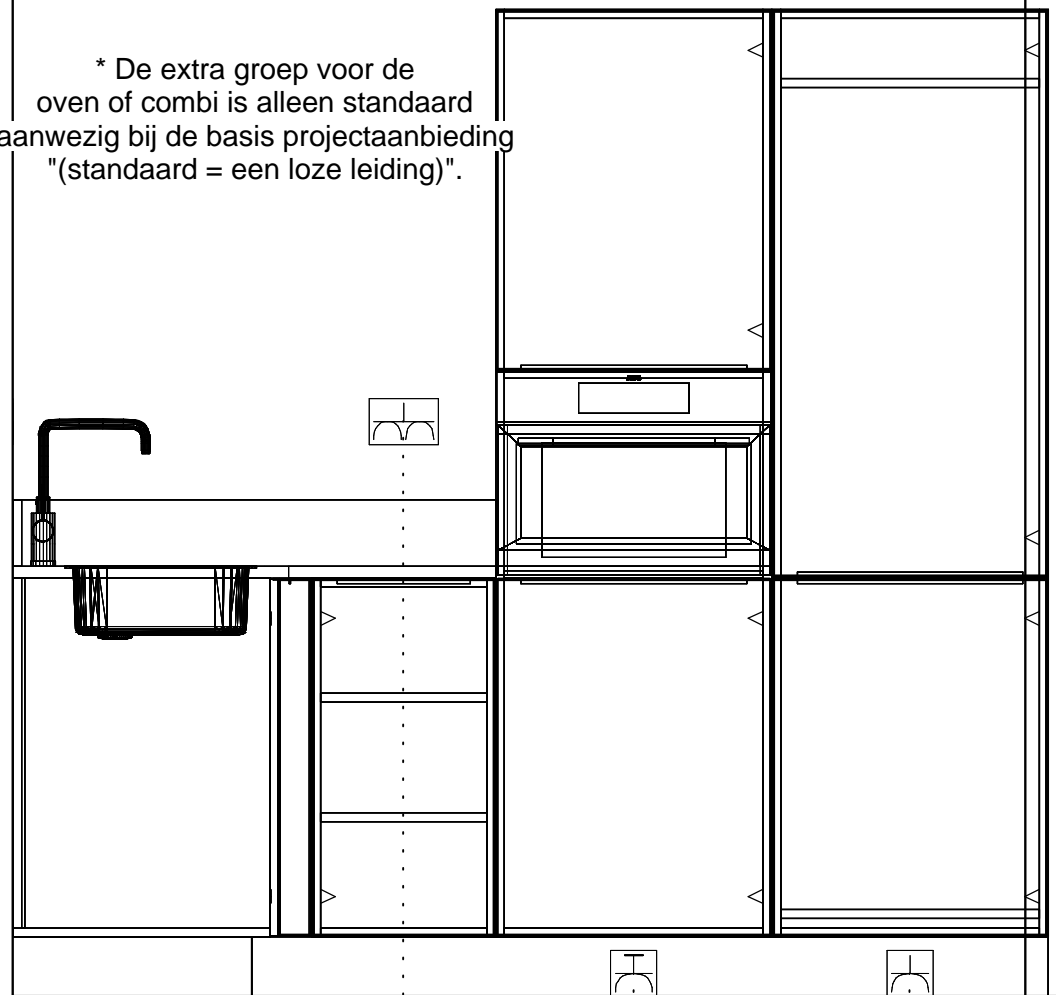

De Dames van Vroondaal fase 3
Woningtype: 6.0 m. breed (type C6000)
Bouwnummer: 96.

* De extra groep voor de oven of combi is alleen standaard aanwezig bij de basis projectaanbieding "(standaard = een loze leiding)".

Dubb Wcd met ra H 1250\850

huishoudelijk

* combi — Enk Wcd met ra grp 50\1350

koel/vries — Enk Wcd met ra 50\1950

Willem Beukelszstraat 4
3261 LV Oud Beijerland
telefoon: 0186-640 244
e-mail: info@imagekeukens.nl

Ontwerp: 19047kims

Aanzicht: Vooraanzicht 9

Schaal: Beeldvullend

Datum: 19/4/22

DEZE TEKENING IS NIET BINDEND