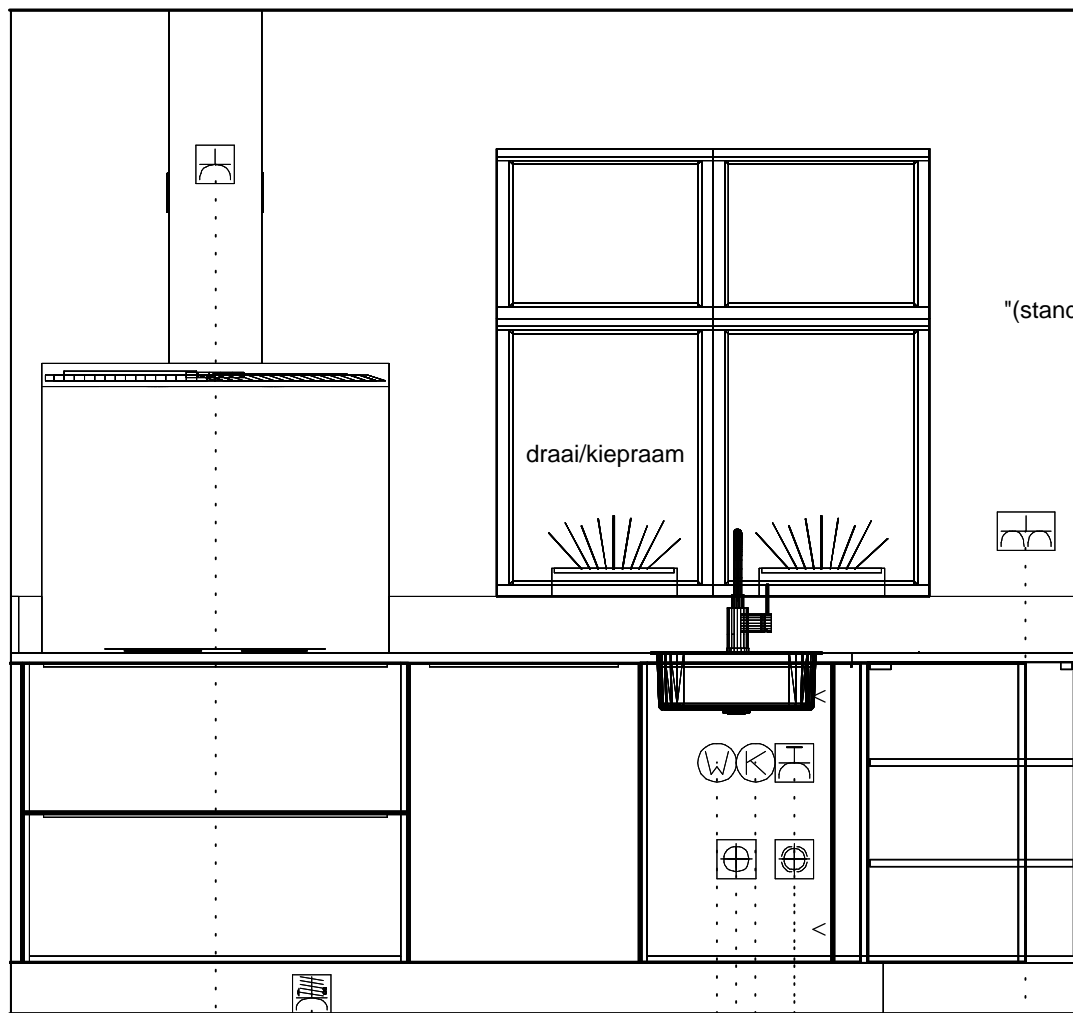

De Dames van Vroondaal fase 3
Woningtype: 6.0 m. breed (type C6000)
Bouwnummer: 96.

* De extra groep en wateraansluiting voor de vaatwasser zijn alleen standaard aanwezig bij de basis projectaanbieding "(standaard = een loze leiding en geen extra wateraansluiting)".

Dubb Wcd met ra H 1250\150
 huishoudelijk

Wateraansl v.w.m. 400\750
 * vaatwasser

Enk Wcd met ra grp 650\750
 * vaatwasser

Koudwateraansluiting 650\850
 Afvoer 40mm 400\900

Warmwateraansluiting 650\950

2-F Perilex Wcd 50\2000 inductie

De Dames van Vroondaal fase 3
Woningtype: 6.0 m. breed (type C6000)
Bouwnummer: 96.

* De extra groep voor de oven of combi is alleen standaard aanwezig bij de basis projectaanbieding "(standaard = een loze leiding)".