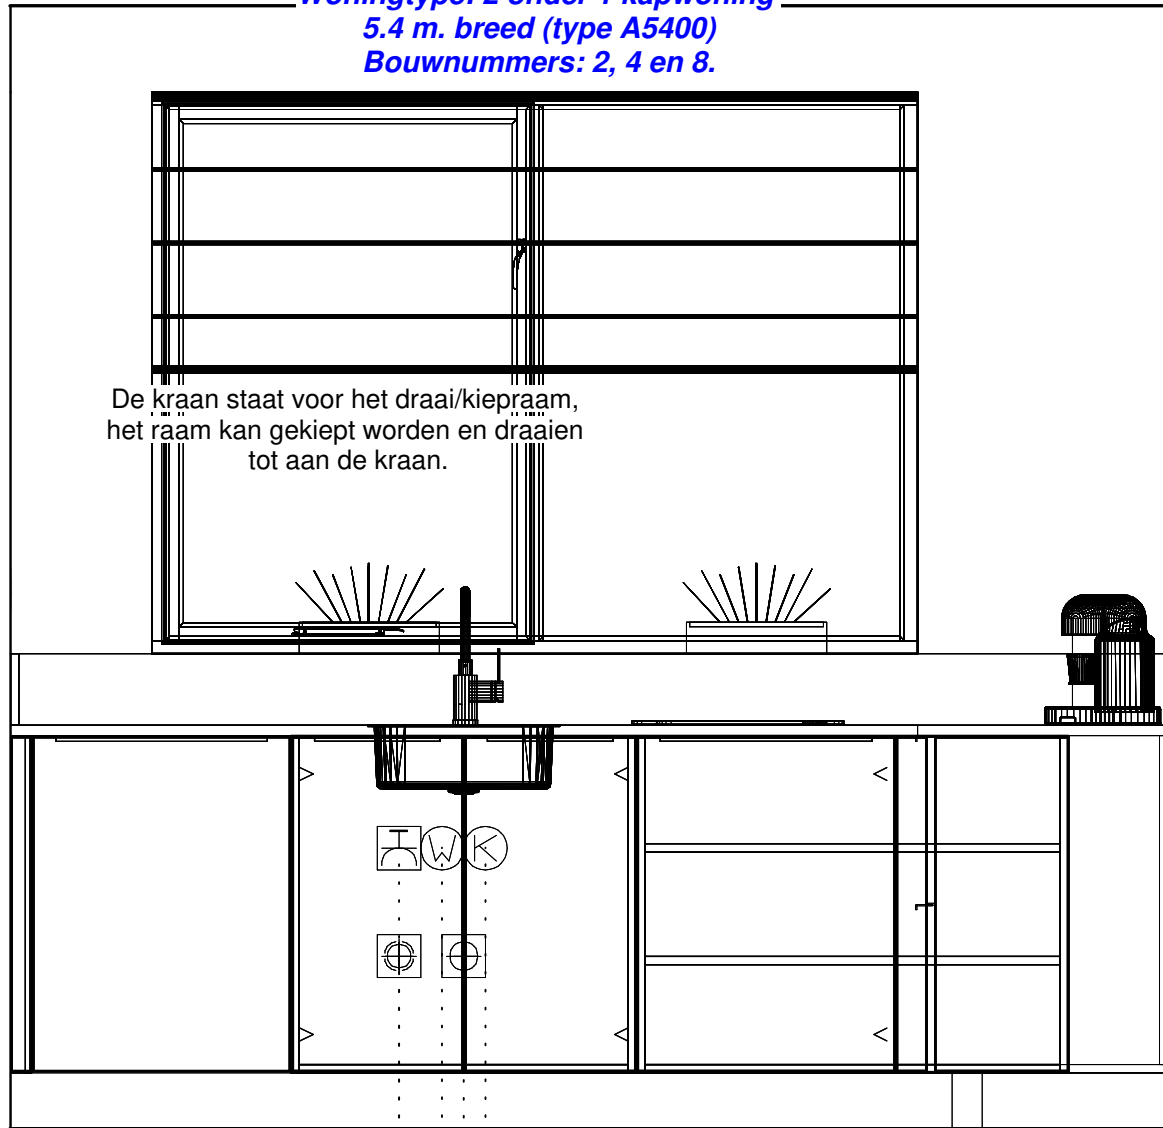

De Dames van Vroondaal fase 2
Woningtype: 2 onder 1 kapwoning
5.4 m. breed (type A5400)
Bouwnummers: 2, 4 en 8.

Dubb Wkd met ra 1250\150
huishoudelijk

De Dames van Vroonhaal fase 2
Woningtype: 2 onder 1 kapwoning
5.4 m. breed (type A5400)
Bouwnummers: 2, 4 en 8.

De kraan staat voor het draai/kiepraam,
 het raam kan gekiept worden en draaien
 tot aan de kraan.

** De groep en
 wateraansluiting voor de
 vaatwasser zijn alleen
 standaard aanwezig bij de
 basis projectaanbieding
 "(standaard = een loze
 leiding en geen extra
 wateraansluiting)".*