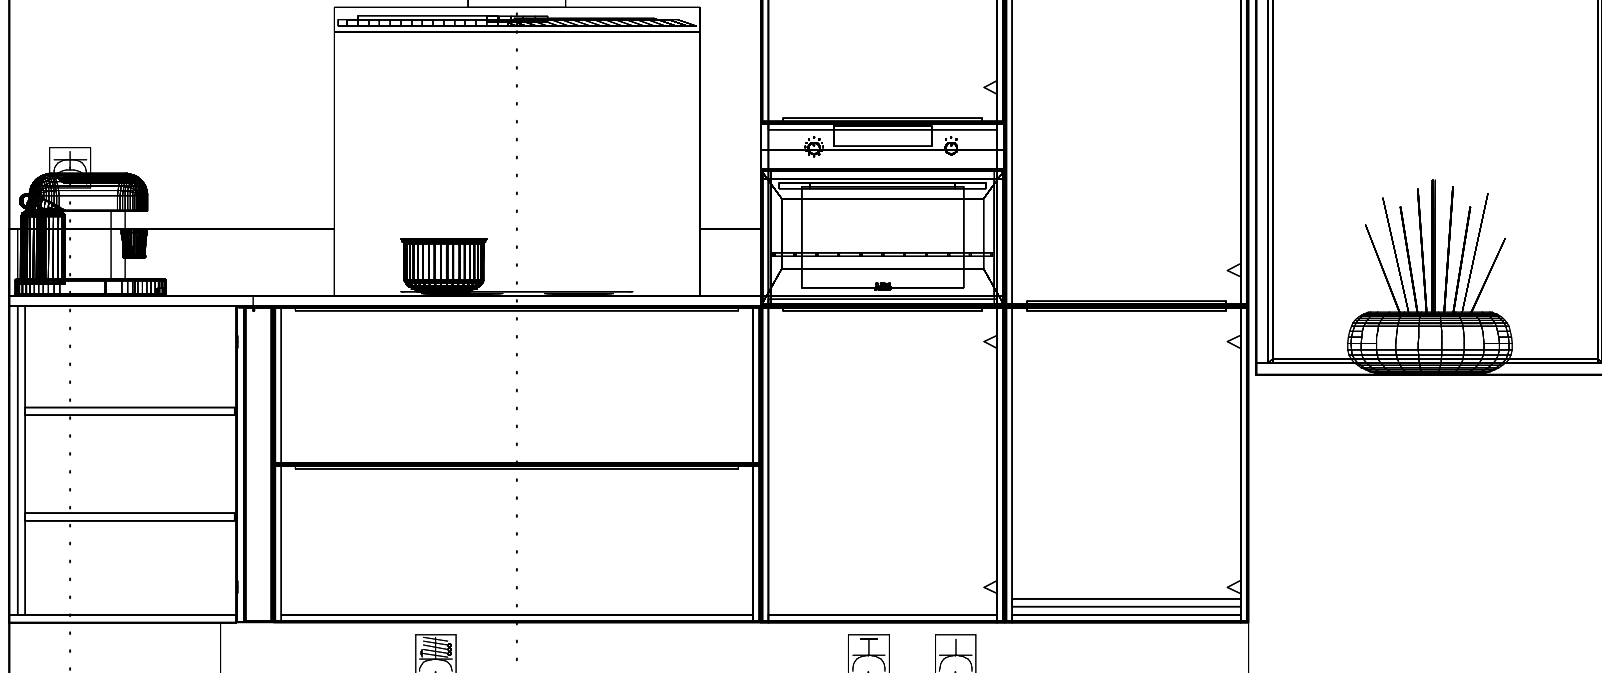

De Dames van Vroondaal fase 2
Woningtype: 2 onder 1 kapwoning
5.4 m. breed (type A5400)
Bouwnummers: 2, 4 en 8.

* De groep voor de combi is alleen standaard aanwezig bij de basis projectaanbieding "(standaard = een loze leiding)".

Dubb Wkd met ra 1250\150

huishoudelijk

inductie 2x220V Perilex Wcd 50\1050

schouw Enk Wkd met ra 2200\1250

* combi Enk Wkd met ra grp 50\2116

koelkast Enk Wkd met ra 50\2330

Willem Beukelszstraat 4
3261 LV Oud Beijerland
telefoon: 0186-640 244
e-mail: info@imagekeukens.nl

Ontwerp: 15660kims

Aanzicht: Vooraanzicht 3

Schaal: Beeldvullend

Datum: 8/7/20

DEZE TEKENING IS NIET BINDEND