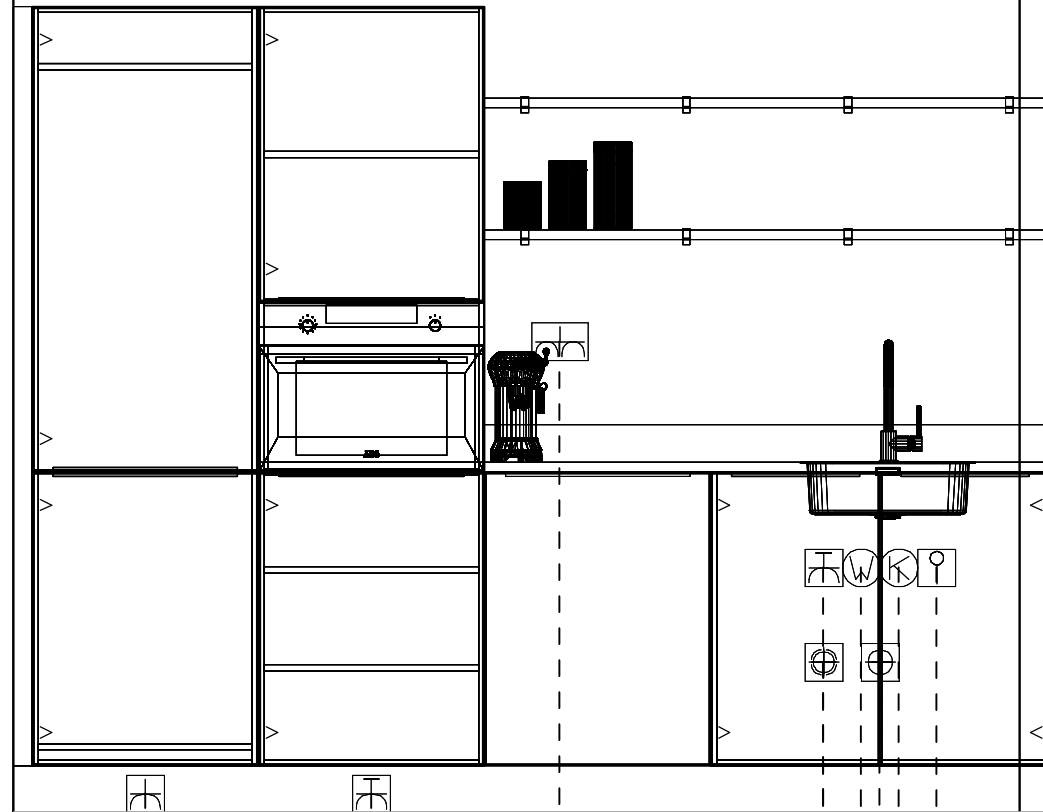

*De Dames van Vroondaal fase 3
Woningtype: 6.6 m. breed (type E6600 XL)
Bouwnummer: 13*

- Enk Wcd met ra 50\350
- koel/vries
- Enk Wcd met ra grp 50\950
- combi
- huishoudelijk Dubb Wcd met ra H 1250\1450
- vaatwasser Wateraansl v.w.m. 400\2150
- vaatwasser Enk Wcd met ra grp 650\2150
- Warmwateraansluiting 650\2250
- Afvoer 40mm 400\2300
- Koudwateraansluiting 650\2350
- Loze leiding boiler 650\2450

De Dames van Vroondaal fase 3
Woningtype: 6.6 m. breed (type E6600 XL)
Bouwnummer: 13

Enk Wcd met ra 50\1484 — afzuigkap
2-F Perilex Wcd 50\1584 — inductie
Dubb Wcd met ra H 50\2434 — huishoudelijk