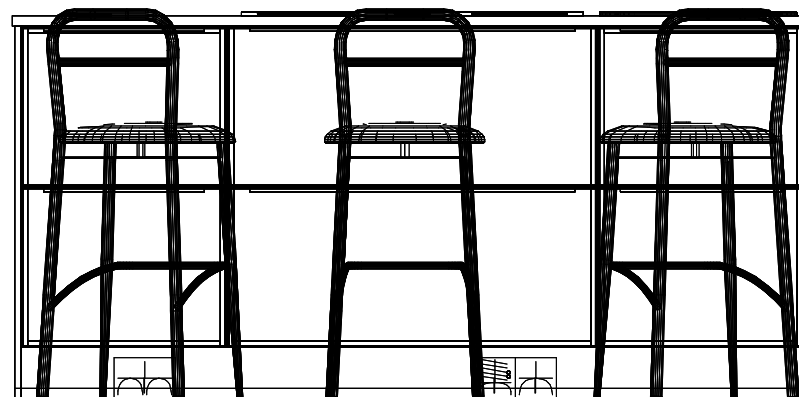

De Dames van Vroondaal fase 3
Woningtype: 6.6 m. breed (type E6600 XL)
Bouwnummer: 13

Enk Wcd met ra 50\1484 — afzuigkap
2-F Perilex Wcd 50\1584 — inductie
Dubb Wcd met ra H 50\2434 — huishoudelijk