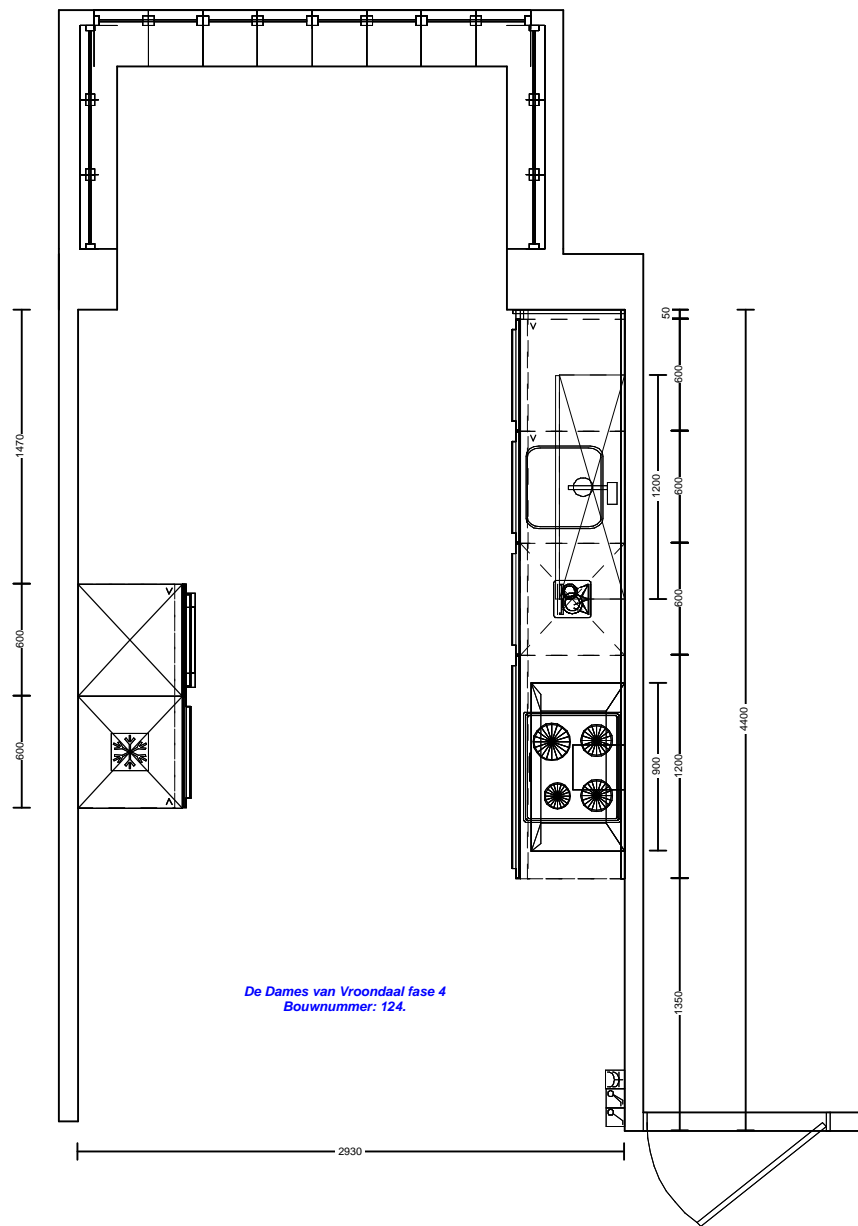

De Dames van Vroondaal fase 4
Bouwnummer: 124.