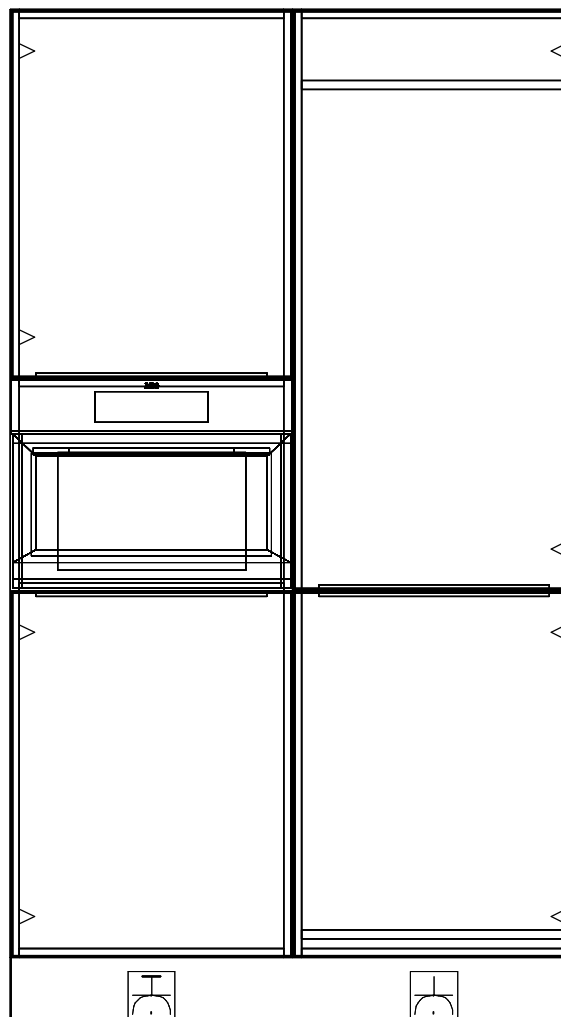

De Dames van Vroondaal fase 4
Bouwnummers: 121, 126.

* De extra groep voor de oven of combi is alleen standaard aanwezig bij de basis projectaanbieding "(standaard = een loze leiding)".

* combi — Enk Wkd met ra grp 50\1770

koel/vries — Enk Wkd met ra 50\2370