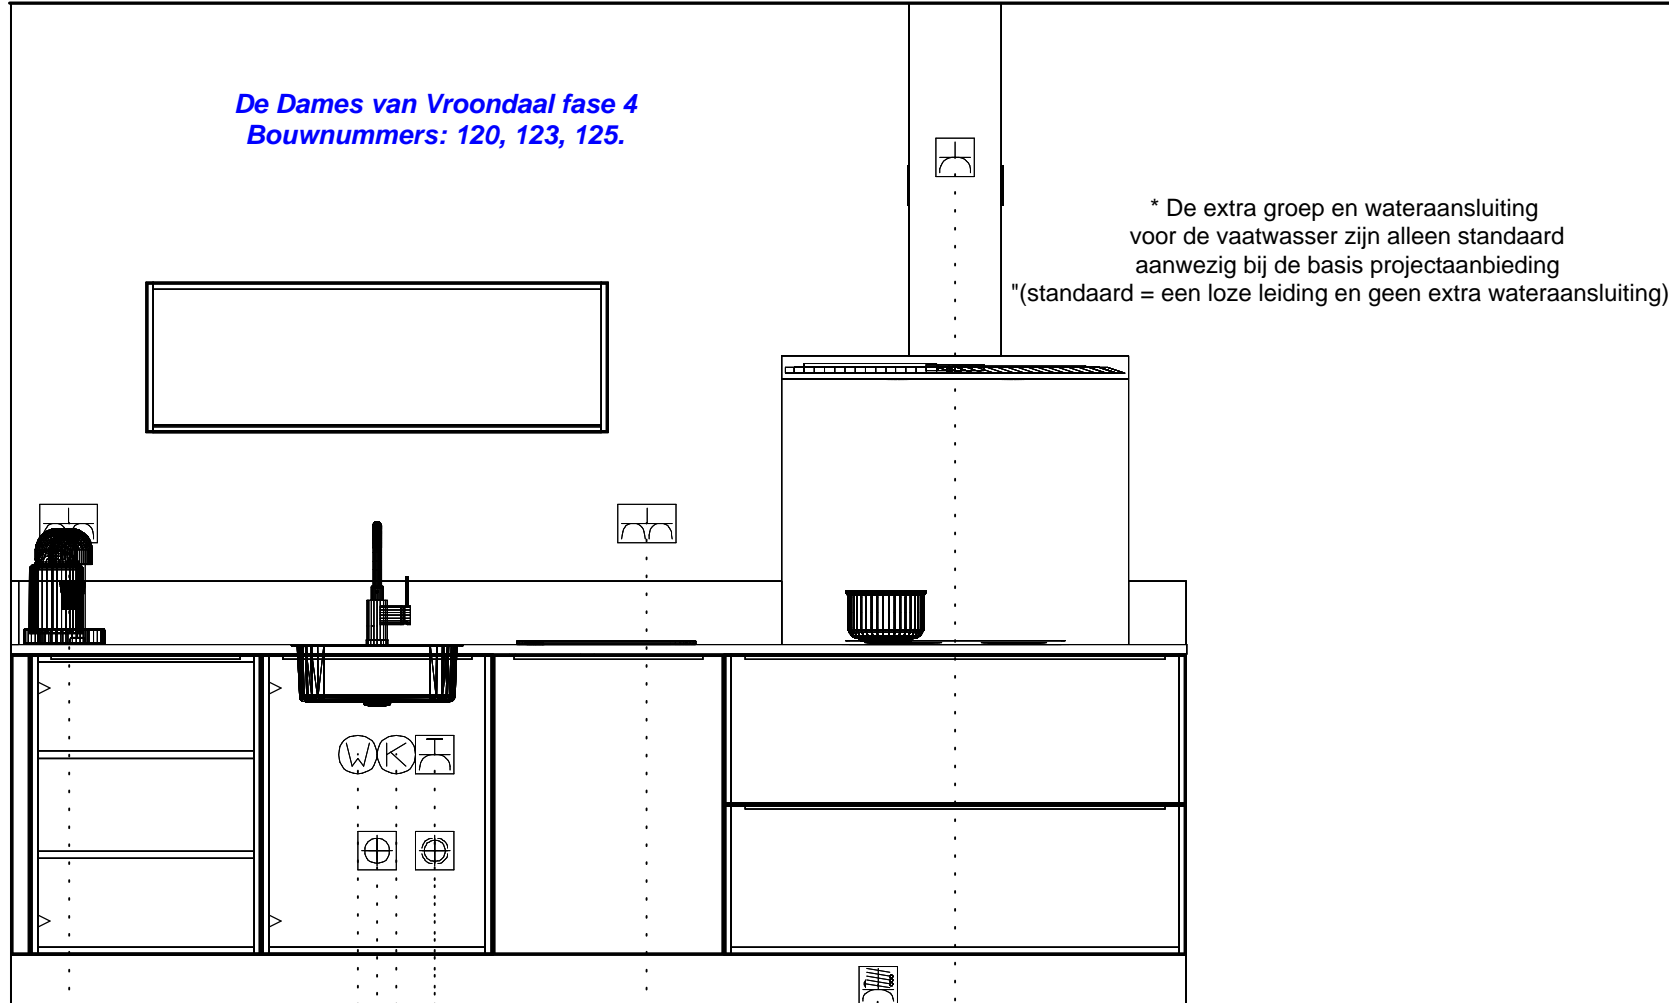

Enk Wkd met ra 50\2370 — koel/vries

De Dames van Vroondaal fase 4
Bouwnummers: 120, 123, 125.

* De extra groep en wateraansluiting voor de vaatwasser zijn alleen standaard aanwezig bij de basis projectaanbieding "(standaard = een loze leiding en geen extra wateraansluiting)".