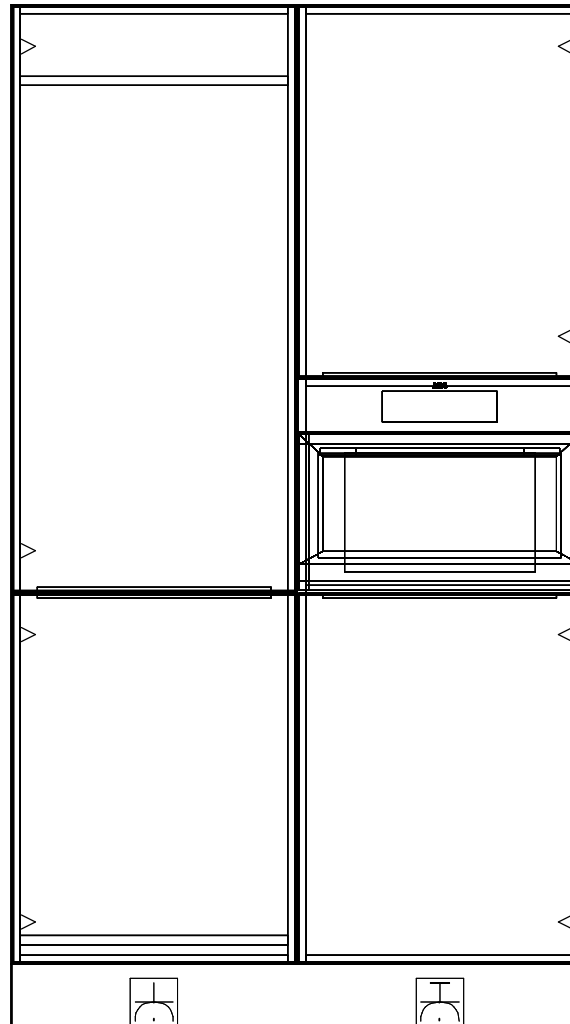

De Dames van Vroondaal fase 4
Bouwnummer: 124.

* De extra groep voor de oven of combi is alleen standaard aanwezig bij de basis projectaanbieding "(standaard = een loze leiding)".

Enk Wcd met ra grp 50\1770 — * combi

Enk Wcd met ra 50\2370 — koel/vries