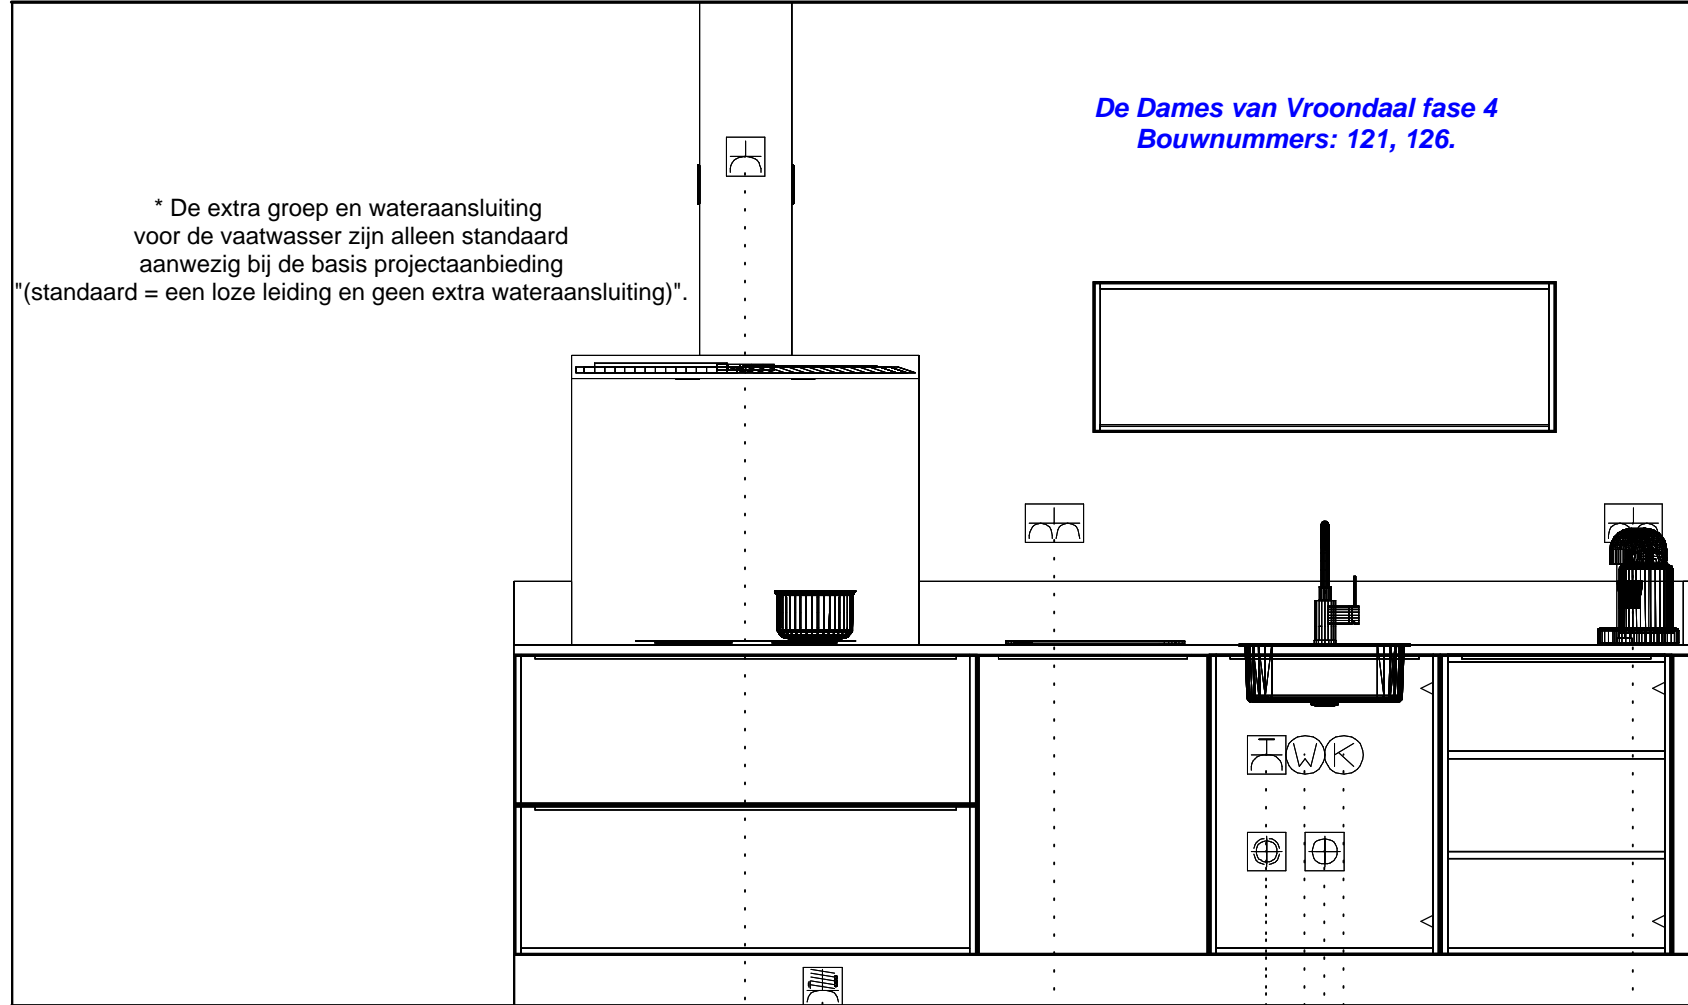

**De Dames van Vroondaal fase 4
Bouwnummers: 121, 126.**

* De extra groep en wateraansluiting voor de vaatwasser zijn alleen standaard aanwezig bij de basis projectaanbieding "(standaard = een loze leiding en geen extra wateraansluiting)".

Dubb Wcd met ra H 1250\150
huishoudelijk

Koudwateraansluiting 650\900

Afvoer 40mm 400\950

Warmwateraansluiting 650\1000

Wateraansl v.w.m. 400\1100 * vaatwasser

Enk Wcd met ra grp 650\1100 * vaatwasser

Dubb Wcd met ra H 1250\1650 huishoudelijk

2x220V Perilex Wcd 50\2250 inductie

Enk Wkd met ra 2200\2450 schouwkap

Willem Beukelszstraat 4
3261 LV Oud Beijerland
telefoon: 0186-640 244
e-mail: info@imagekeukens.nl

Ontwerp: 19644kims

Aanzicht: Vooraanzicht 3
Schaal: Beeldvullend
Datum: 3/9/22
DEZE TEKENING IS NIET BINDEND