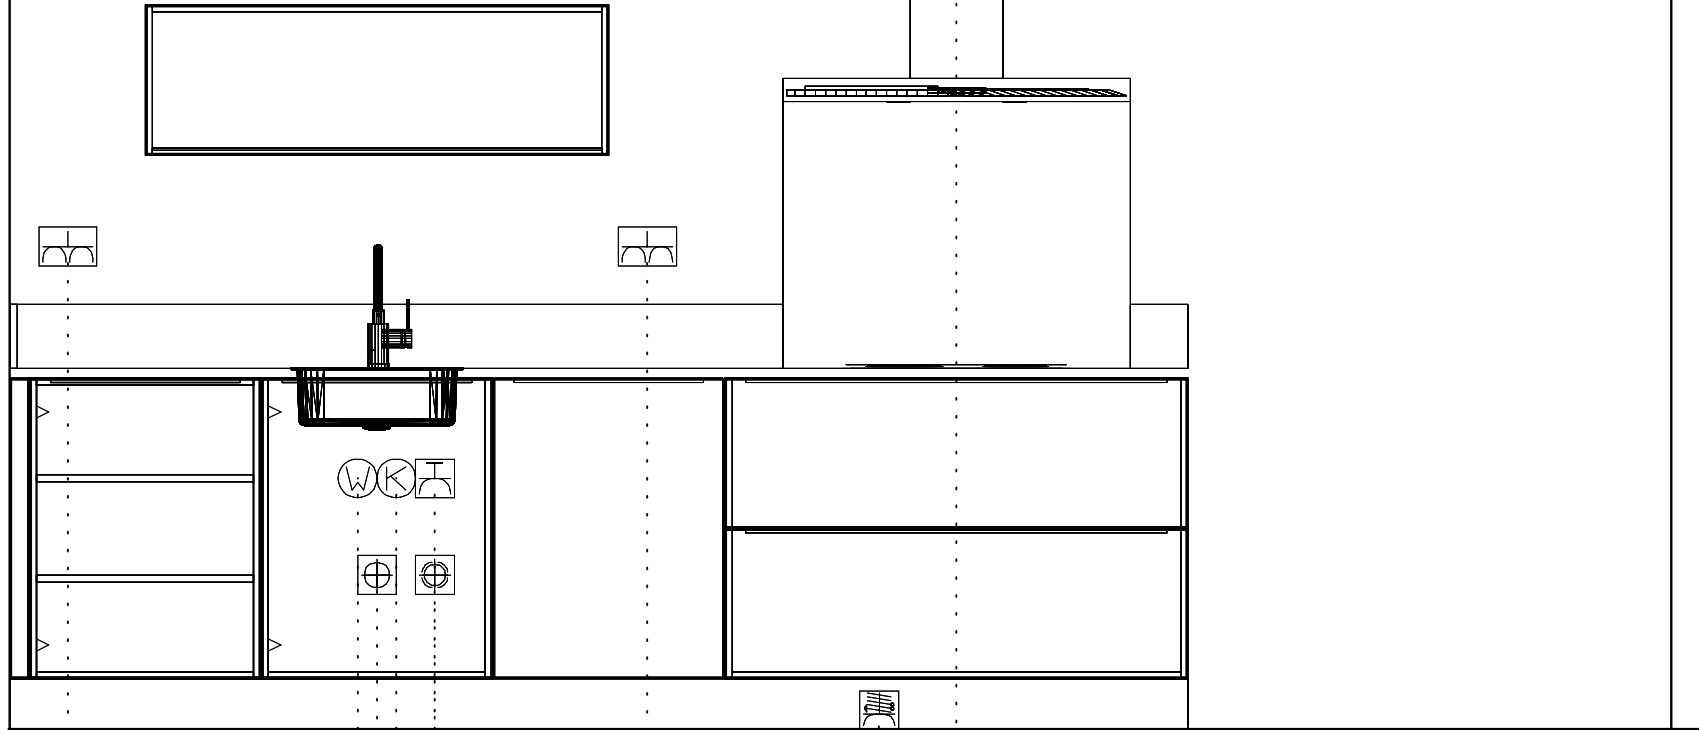

De Dames van Vroondaal fase 4
Bouwnummer: 124.

* De extra groep en wateraansluiting voor de vaatwasser zijn alleen standaard aanwezig bij de basis projectaanbieding "(standaard = een loze leiding en geen extra wateraansluiting)".

Dubb Wcd met ra H 1250\150
huishoudelijk

Warmwateraansluiting 650\900

Afvoer 40mm 400\950

Koudwateraansluiting 650\1000

* vaatwasser Wateraansl v.w.m. 400\1100

* vaatwasser Enk Wcd met ra grp 650\1100

huishoudelijk Dubb Wcd met ra H 1250\1650

inductie 2-F Perilex Wcd 50\2250

schouwkap Enk Wkd met ra 2200\2450

Willem Beukelszstraat 4
3261 LV Oud Beijerland
telefoon: 0186-640 244
e-mail: info@imagekeukens.nl

Ontwerp: 19648kims

Aanzicht: Vooraanzicht 4

Schaal: Beeldvullend

Datum: 3/9/22

DEZE TEKENING IS NIET BINDEND