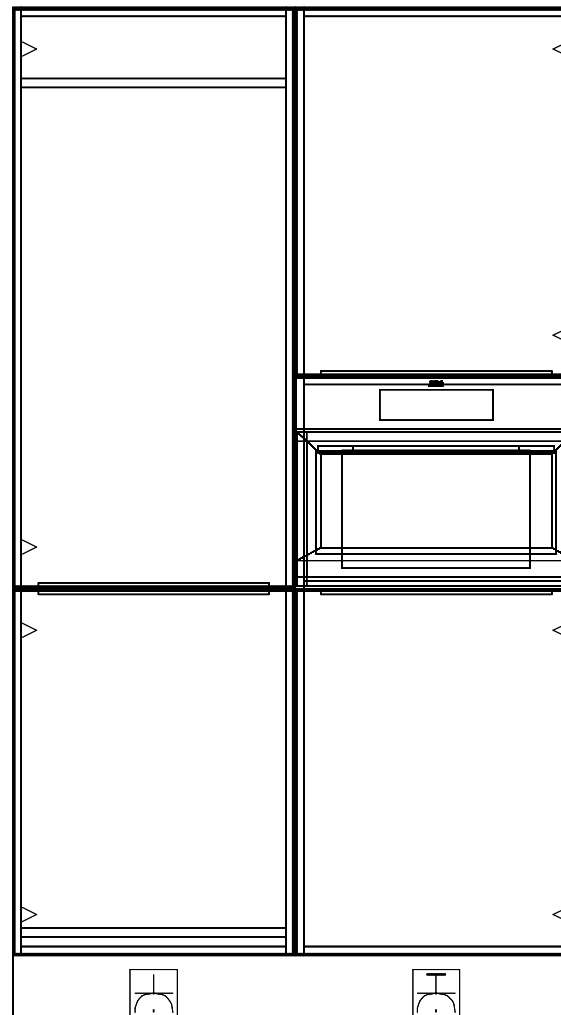

De Dames van Vroondaal fase 4
Bouwnummers: 120, 123, 125.

* De extra groep voor de oven of combi is alleen standaard aanwezig bij de basis projectaanbieding "(standaard = een loze leiding)".

Enk Wkd met ra grp 50\1770 — * combi