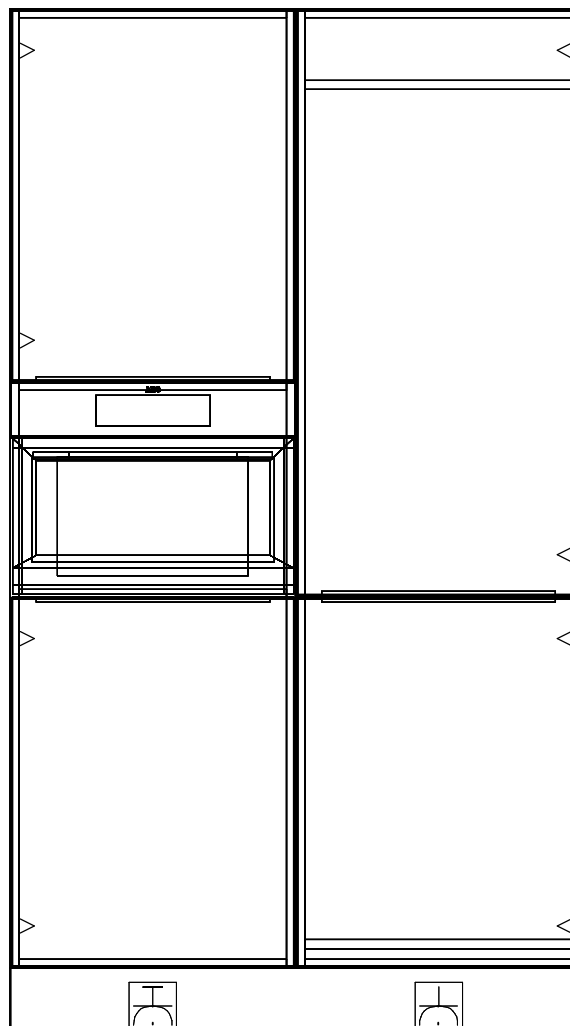

De Dames van Vroondaal fase 4
Bouwnummer: 122.

* De extra groep voor de oven of combi is alleen standaard aanwezig bij de basis projectaanbieding "(standaard = een loze leiding)".

* combi — Enk Wcd met ra grp 50\1770 —————

koel/vries — Enk Wcd met ra 50\2370 —————