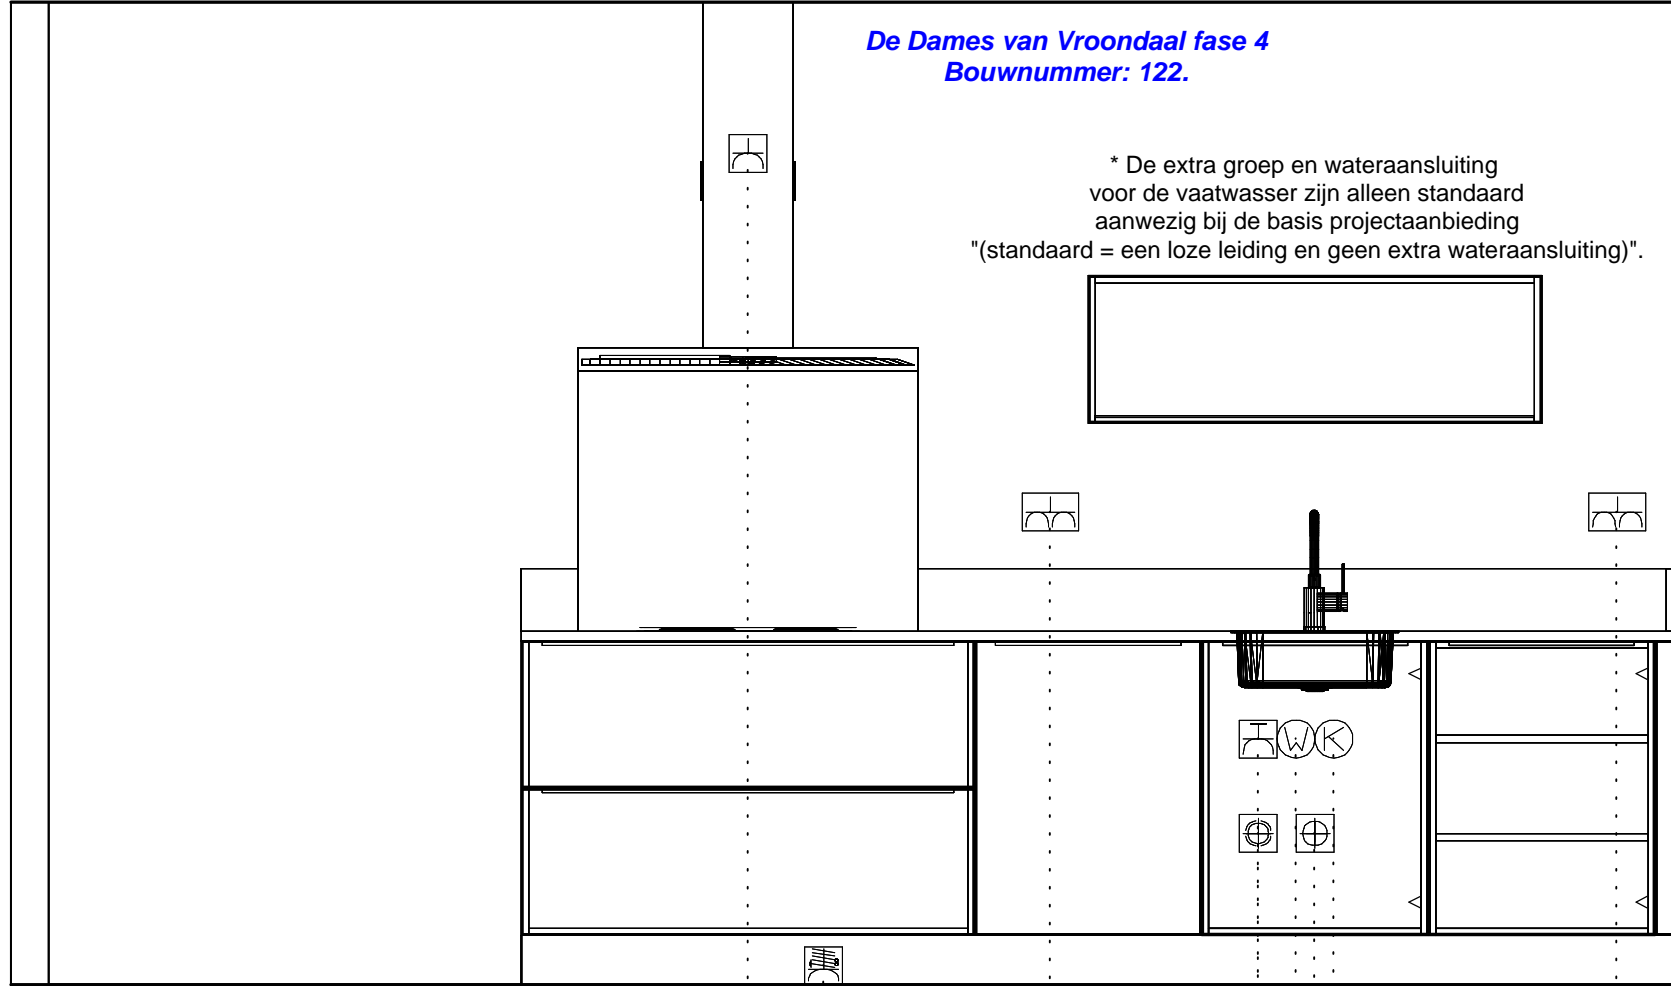

De Dames van Vroondaal fase 4
Bouwnummer: 122.

* De extra groep en wateraansluiting voor de vaatwasser zijn alleen standaard aanwezig bij de basis projectaanbieding "(standaard = een loze leiding en geen extra wateraansluiting)".

- Dubb Wcd met ra H 1250\150 — huishoudelijk
- Koudwateraansluiting 650\900 —
- Afvoer 40mm 400\950 —
- Warmwateraansluiting 650\1000 —
- Wateraansl v.w.m. 400\1100 —* vaatwasser
- Enk Wcd met ra grp 650\1100 —* vaatwasser
- Dubb Wcd met ra H 1250\1650 —huishoudelijk
- 2-F Perilex Wcd 50\2250 —inductie
- Enk Wkd met ra 2200\2450 —schouwkap