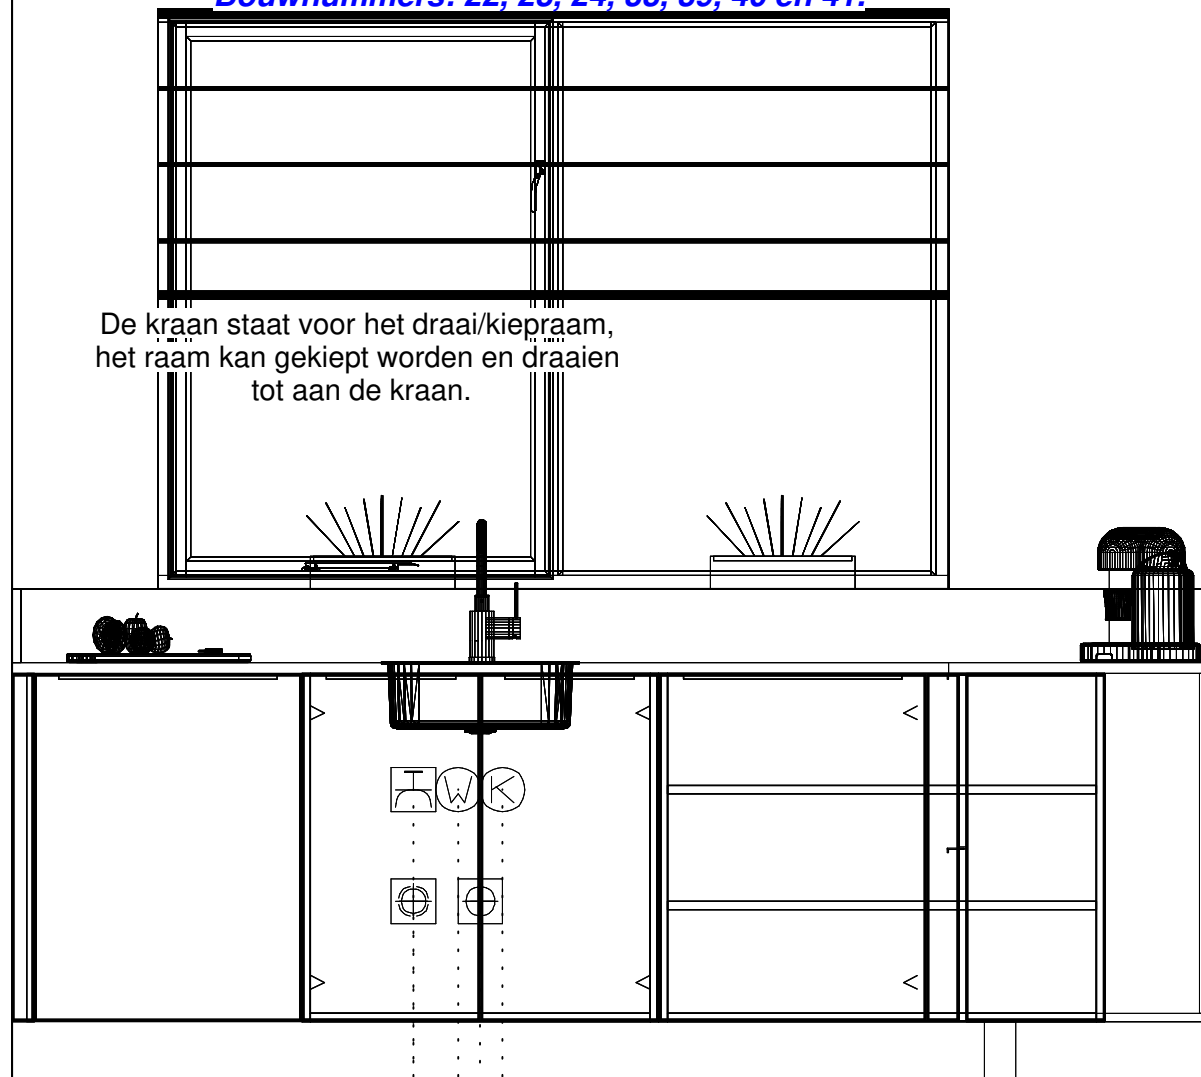

**De Dames van Vroondaal fase 2**  
**Woningtype: hoek- en tussenwoning 5.4 m. breed (type A5400)**  
**Bouwnummers: 22, 23, 24, 33, 39, 40 en 41.**

Willem Beukelszstraat 4  
 3261 LV Oud Beijerland  
 telefoon: 0186-640 244  
 e-mail: info@imagekeukens.nl

Ontwerp: 15651kims

Aanzicht: Bovenaanzicht  
 Schaal: Beeldvullend  
 Datum: 8/7/20  
 DEZE TEKENING IS NIET BINDEND

**De Dames van Vroondaal fase 2**  
**Woningtype: hoek- en tussenwoning 5.4 m. breed (type A5400)**  
**Bouwnummers: 22, 23, 24, 33, 39, 40 en 41.**

Dubb Wkd met ra 1250\150  
|-----| huishoudelijk

**De Dames van Vroondaal fase 2**  
**Woningtype: hoek- en tussenwoning 5.4 m. breed (type A5400)**  
**Bouwnummers: 22, 23, 24, 33, 39, 40 en 41.**

De kraan staat voor het draai/kiepraam, het raam kan gekiept worden en draaien tot aan de kraan.

*\* De groep en wateraansluiting voor de vaatwasser zijn alleen standaard aanwezig bij de basis projectaanbieding "(standaard = een loze leiding en geen extra wateraansluiting)".*

- Koudwateraansluiting 650\1600 —
- Afvoer 40mm 400\1650 —
- Warmwateraansluiting 650\1700 —
- Wateraansl v.w.m. 400\1800 — \* vaatwasser
- Enk Wcd met ra grp 650\1800 — \* vaatwasser