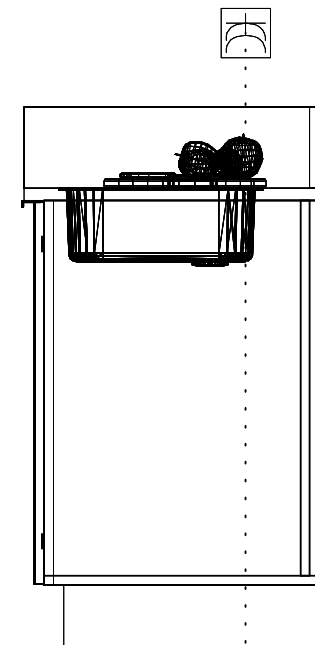

**De Dames van Vroondaal fase 2**  
**Woningtype: hoek- en tussenwoning 5.4 m. breed (type A5400)**  
**Bouwnummers: 22, 23, 24, 33, 39, 40 en 41.**

Willem Beukelszstraat 4  
 3261 LV Oud Beijerland  
 telefoon: 0186-640 244  
 e-mail: info@imagekeukens.nl

Ontwerp: 15651kims

Aanzicht: Bovenaanzicht  
 Schaal: Beeldvullend  
 Datum: 8/7/20  
 DEZE TEKENING IS NIET BINDEND

**De Dames van Vroondaal fase 2**  
**Woningtype: hoek- en tussenwoning 5.4 m. breed (type A5400)**  
**Bouwnummers: 22, 23, 24, 33, 39, 40 en 41.**

Dubb Wkd met ra 1250\150  
|-----| huishoudelijk

**De Dames van Vroondaal fase 2**  
**Woningtype: hoek- en tussenwoning 5.4 m. breed (type A5400)**  
**Bouwnummers: 22, 23, 24, 33, 39, 40 en 41.**

De kraan staat voor het draai/kiepraam, het raam kan gekiept worden en draaien tot aan de kraan.