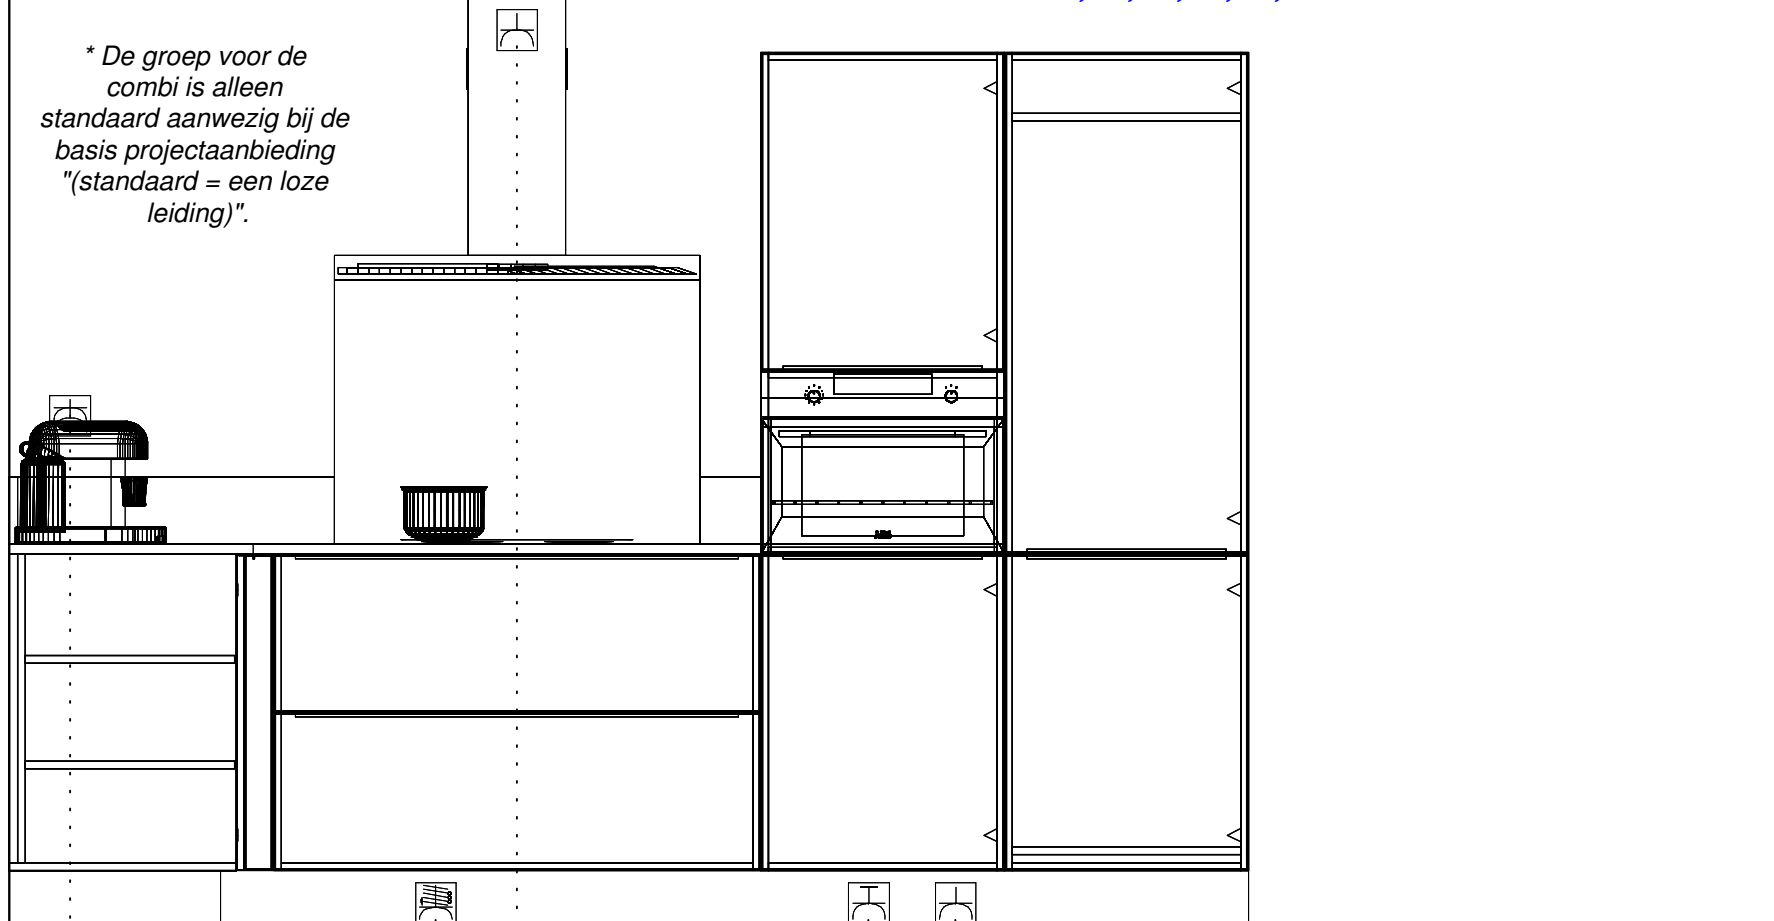

De Dames van Vroondaal fase 2
Woningtype: hoek- en tussenwoning 5.4 m. breed (type A5400)
Bouwnummers: 22, 23, 24, 33, 39, 40 en 41.

* De groep voor de combi is alleen standaard aanwezig bij de basis projectaanbieding "(standaard = een loze leiding)".

Dubb Wkd met ra 1250\150

huishoudelijk

inductie | 2x220V Perilex Wcd 50\1050

schouw | Enk Wkd met ra 2200\1250

* combi | Enk Wkd met ra grp 50\2116

koelkast | Enk Wkd met ra 50\2330