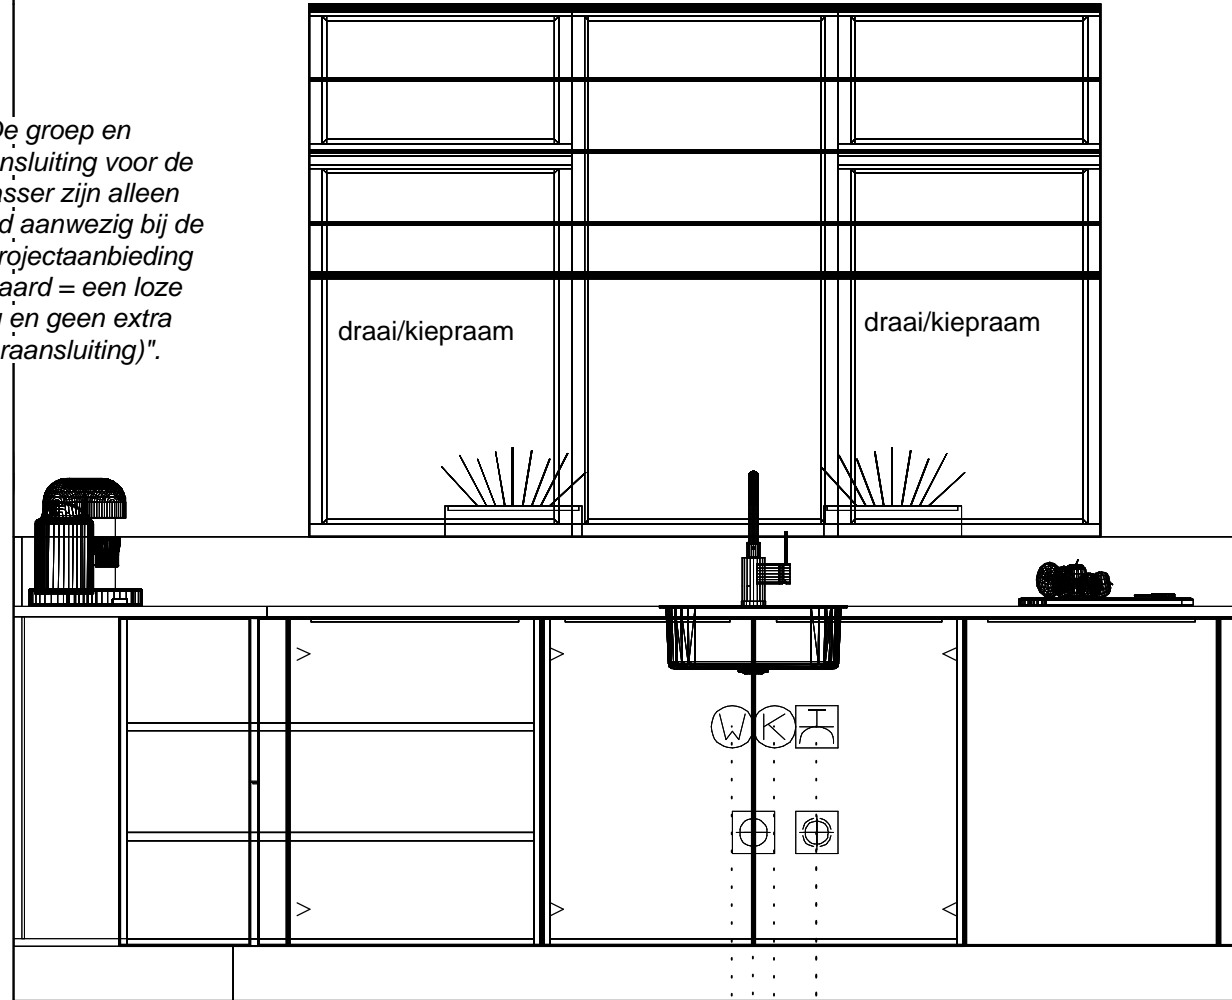

*De Dames van Vroondaal fase 3
 Woningtype: 6.0 m. breed (type B6000)
 Bouwnummers: 45, 48, 51 en 54.*

De Dames van Vroondaal fase 3
Woningtype: 6.0 m. breed (type B6000)
Bouwnummers: 45, 48, 51 en 54.

** De groep voor de combi is alleen standaard aanwezig bij de basis projectaanbieding "(standaard = een loze leiding)".*

- Dubb Wcd met ra H 1250\150 — huishoudelijk
- 2x220V Perilex Wcd 50\1050 — inductie
- Enk Wkd met ra 2200\1250 — schouw
- Enk Wkd met ra grp 50\2116 — * combi
- Enk Wkd met ra 50\2330 — koelkast

De Dames van Vroondaal fase 3
Woningtype: 6.0 m. breed (type B6000)
Bouwnummers: 45, 48, 51 en 54.

** De groep en
waternaansluiting voor de
vaatwasser zijn alleen
standaard aanwezig bij de
basis projectaanbieding
"(standaard = een loze
leiding en geen extra
waternaansluiting)".*