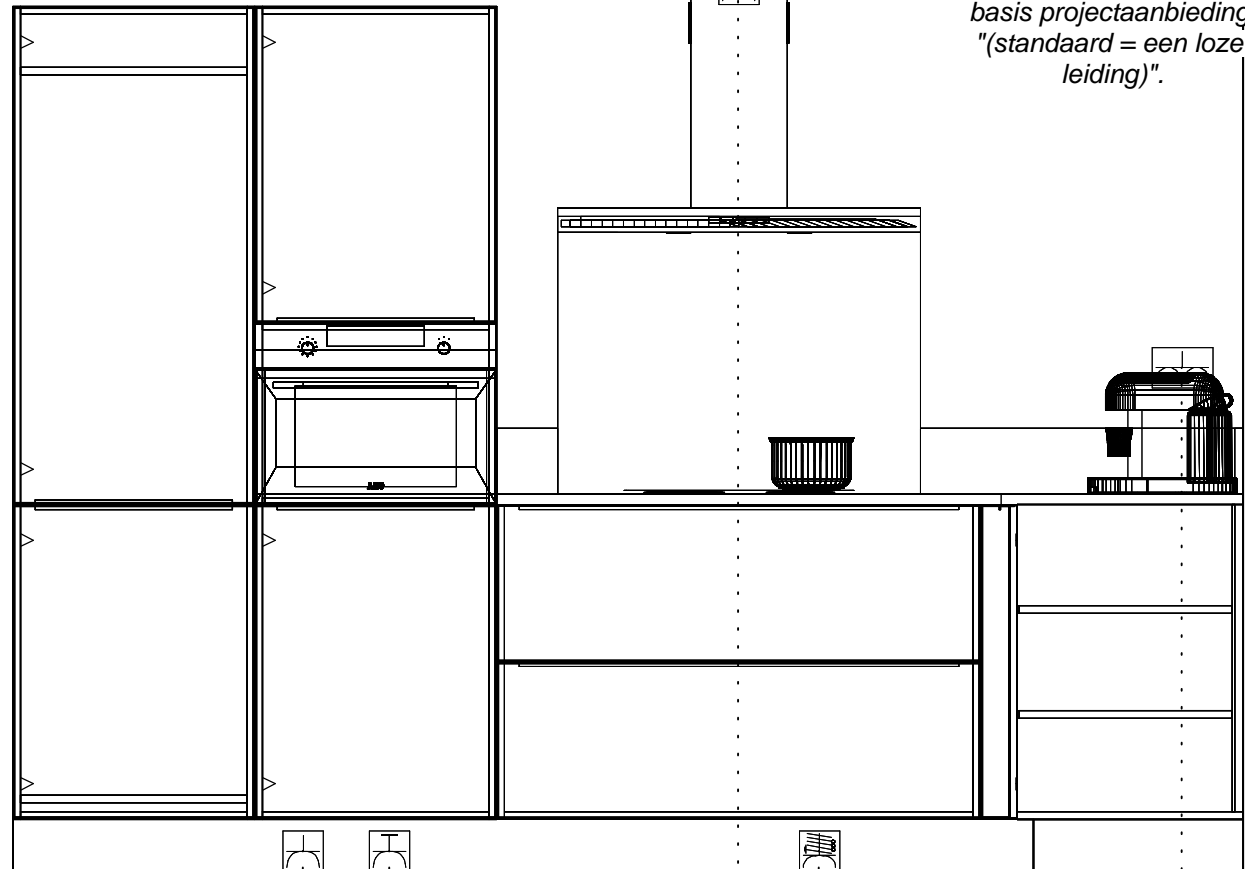

De Dames van Vroondaal fase 3
Woningtype: 6.0 m. breed (type B6000)
Bouwnummers: 45, 48, 51 en 54.

* De groep voor de combi is alleen standaard aanwezig bij de basis projectaanbieding "(standaard = een loze leiding)".

- Dubb Wcd met ra H 1250\150 — huishoudelijk
- 2x220V Perilex Wcd 50\1050 — inductie
- Enk Wkd met ra 2200\1250 — schouw
- Enk Wkd met ra grp 50\2116 — * combi
- Enk Wkd met ra 50\2330 — koelkast

Willem Beukelszstraat 4
3261 LV Oud Beijerland
telefoon: 0186-640 244
e-mail: info@imagekeukens.nl

Ontwerp: 19030kims

Aanzicht: Vooraanzicht 3
Schaal: Beeldvullend
Datum: 16/4/22
DEZE TEKENING IS NIET BINDEND