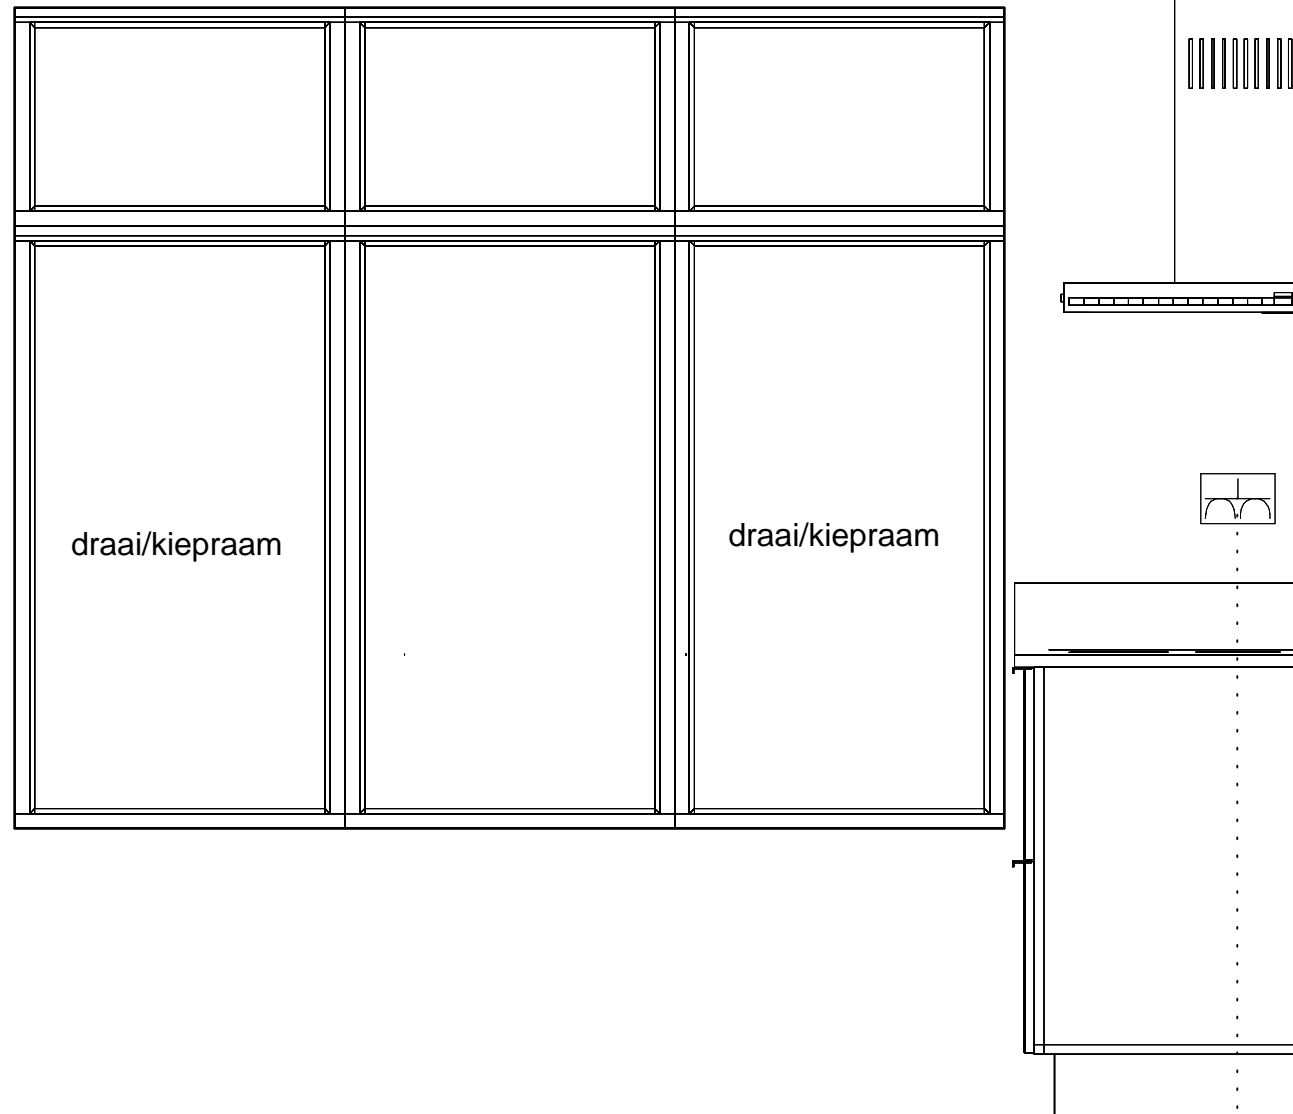

De Dames van Vroondaal fase 3
Woningtype: 6.0 m. breed (type C6000)
Bouwnummer: 88.

Dubb Wcd met ra H 1250\150

— huishoudelijk