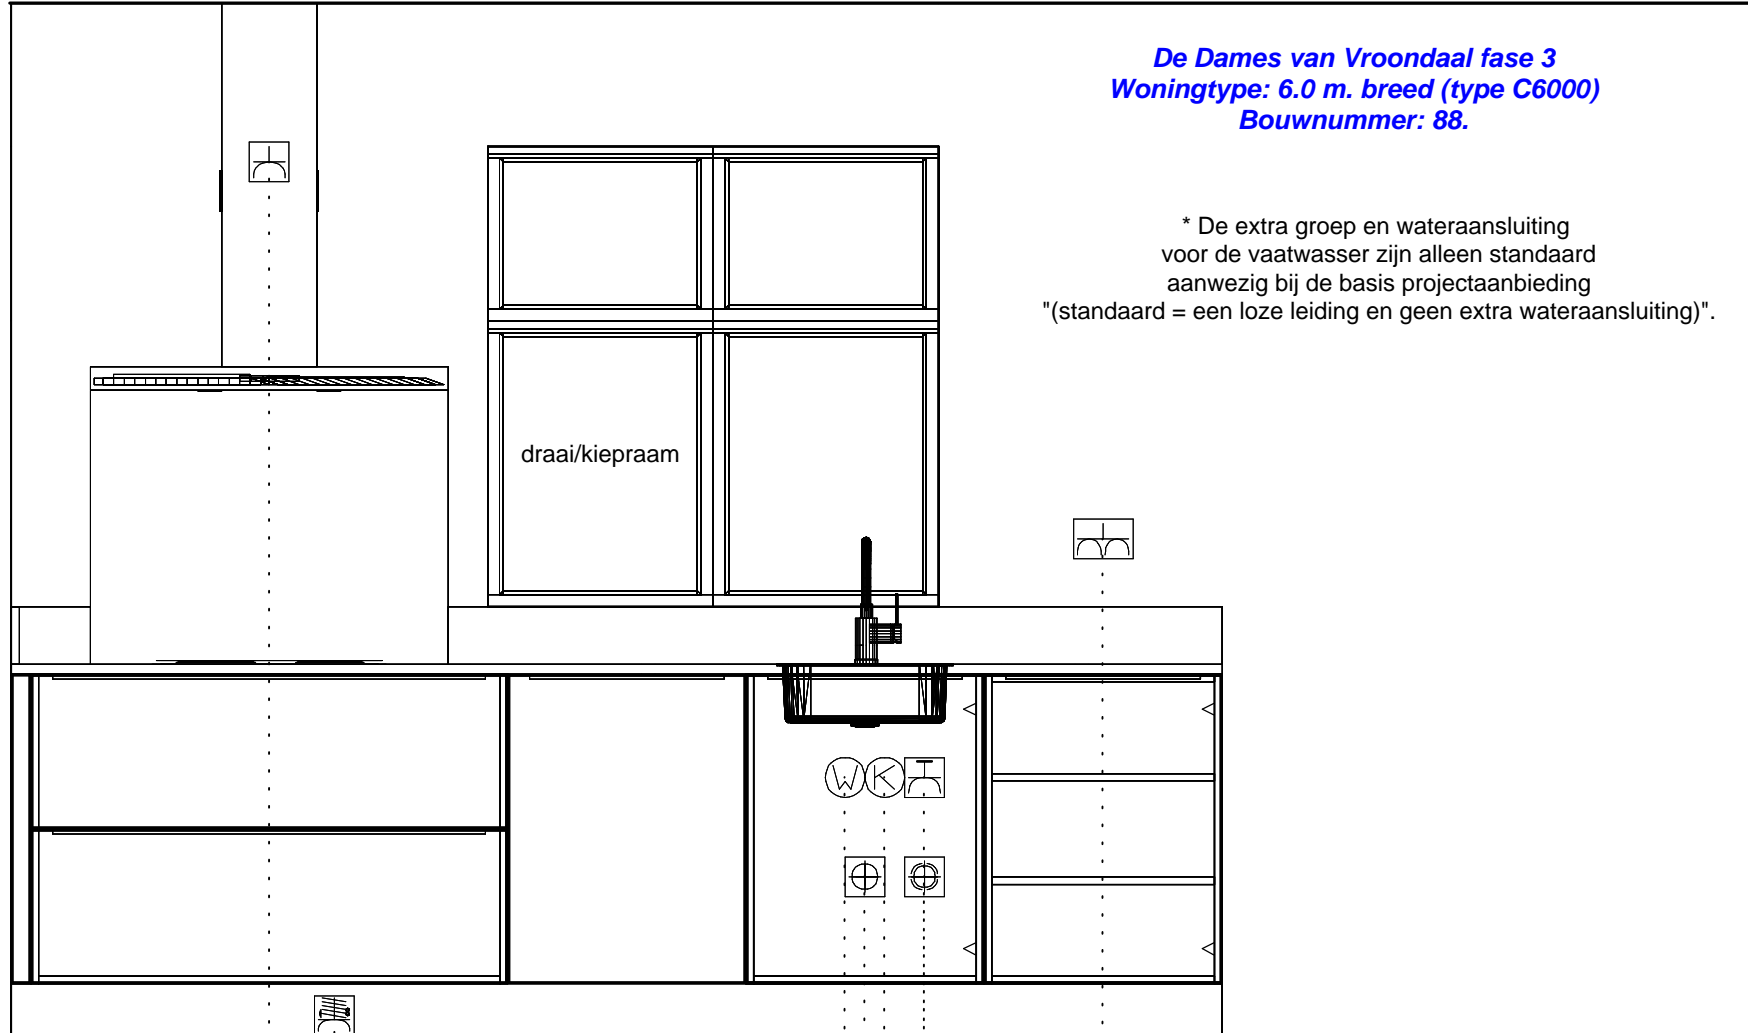

De Dames van Vroondaal fase 3
Woningtype: 6.0 m. breed (type C6000)
Bouwnummer: 88.

* De extra groep en wateraansluiting voor de vaatwasser zijn alleen standaard aanwezig bij de basis projectaanbieding "(standaard = een loze leiding en geen extra wateraansluiting)".

- Enk Wkd met ra 2200\650
- schouwkap
- inductie — 2-F Perilex Wcd 50\813 —
- Warmwateraansluiting 650\2100 —
- Afvoer 40mm 400\2150 —
- Koudwateraansluiting 650\2200 —
- * vaatwasser — Wateransl v.w.m. 400\2300 —
- * vaatwasser — Enk Wcd met ra grp 650\2300 —
- huishoudelijk — Dubb Wcd met ra H 1250\2750 —

Willem Beukelszstraat 4
 3261 LV Oud Beijerland
 telefoon: 0186-640 244
 e-mail: info@imagekeukens.nl

Ontwerp: 19046kims

Aanzicht: Vooraanzicht 4
 Schaal: Beeldvullend
 Datum: 19/4/22

De Dames van Vroondaal fase 3
Woningtype: 6.0 m. breed (type C6000)
Bouwnummer: 88.

Dubb Wcd met ra H 1250\150

— huishoudelijk

De Dames van Vroondaal fase 3
Woningtype: 6.0 m. breed (type C6000)
Bouwnummer: 88.

* De extra groep voor de oven of combi is alleen standaard aanwezig bij de basis projectaanbieding "(standaard = een loze leiding)".