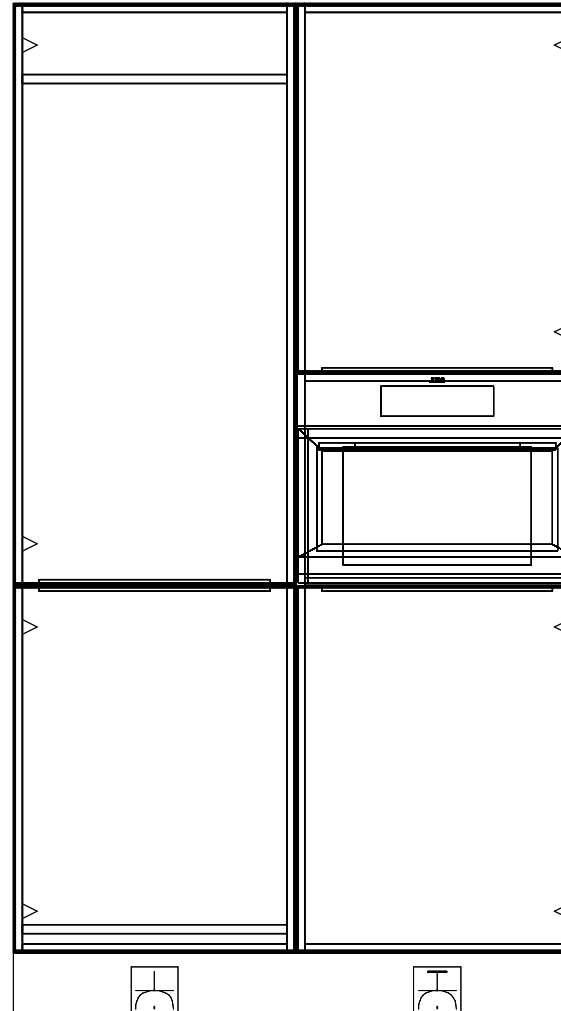

De Dames van Vroondaal fase 3
Woningtype: 6.0 m. breed (type C6000)
Bouwnummer: 88.

* De extra groep voor de oven of combi is alleen standaard aanwezig bij de basis projectaanbieding "(standaard = een loze leiding)".

Enk Wcd met ra grp 50\1770 —* combi
Enk Wcd met ra 50\2370 — koel/vries