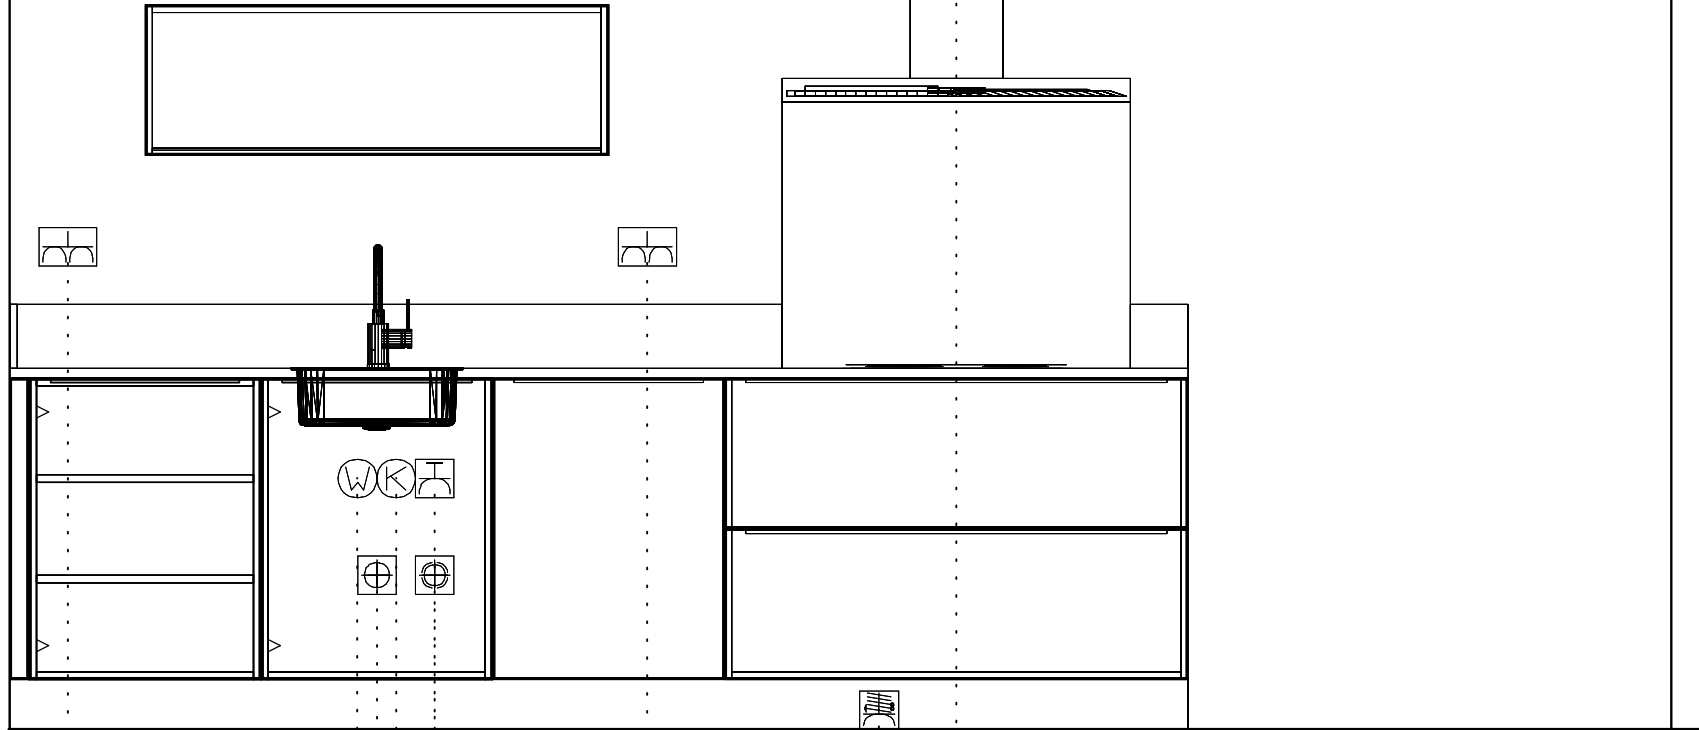

De Dames van Vroondaal fase 3
Woningtype: 6.0 m. breed (type B6000)
Bouwnummers: 9, 49 en 56.

* De extra groep en wateraansluiting voor de vaatwasser zijn alleen standaard aanwezig bij de basis projectaanbieding "(standaard = een loze leiding en geen extra wateraansluiting)".

Dubb Wcd met ra H 1250\150
 huishoudelijk

Warmwateraansluiting 650\900

Afvoer 40mm 400\950

Koudwateraansluiting 650\1000

* vaatwasser Wateraansl v.w.m. 400\1100

* vaatwasser Enk Wcd met ra grp 650\1100

huishoudelijk Dubb Wcd met ra H 1250\1650