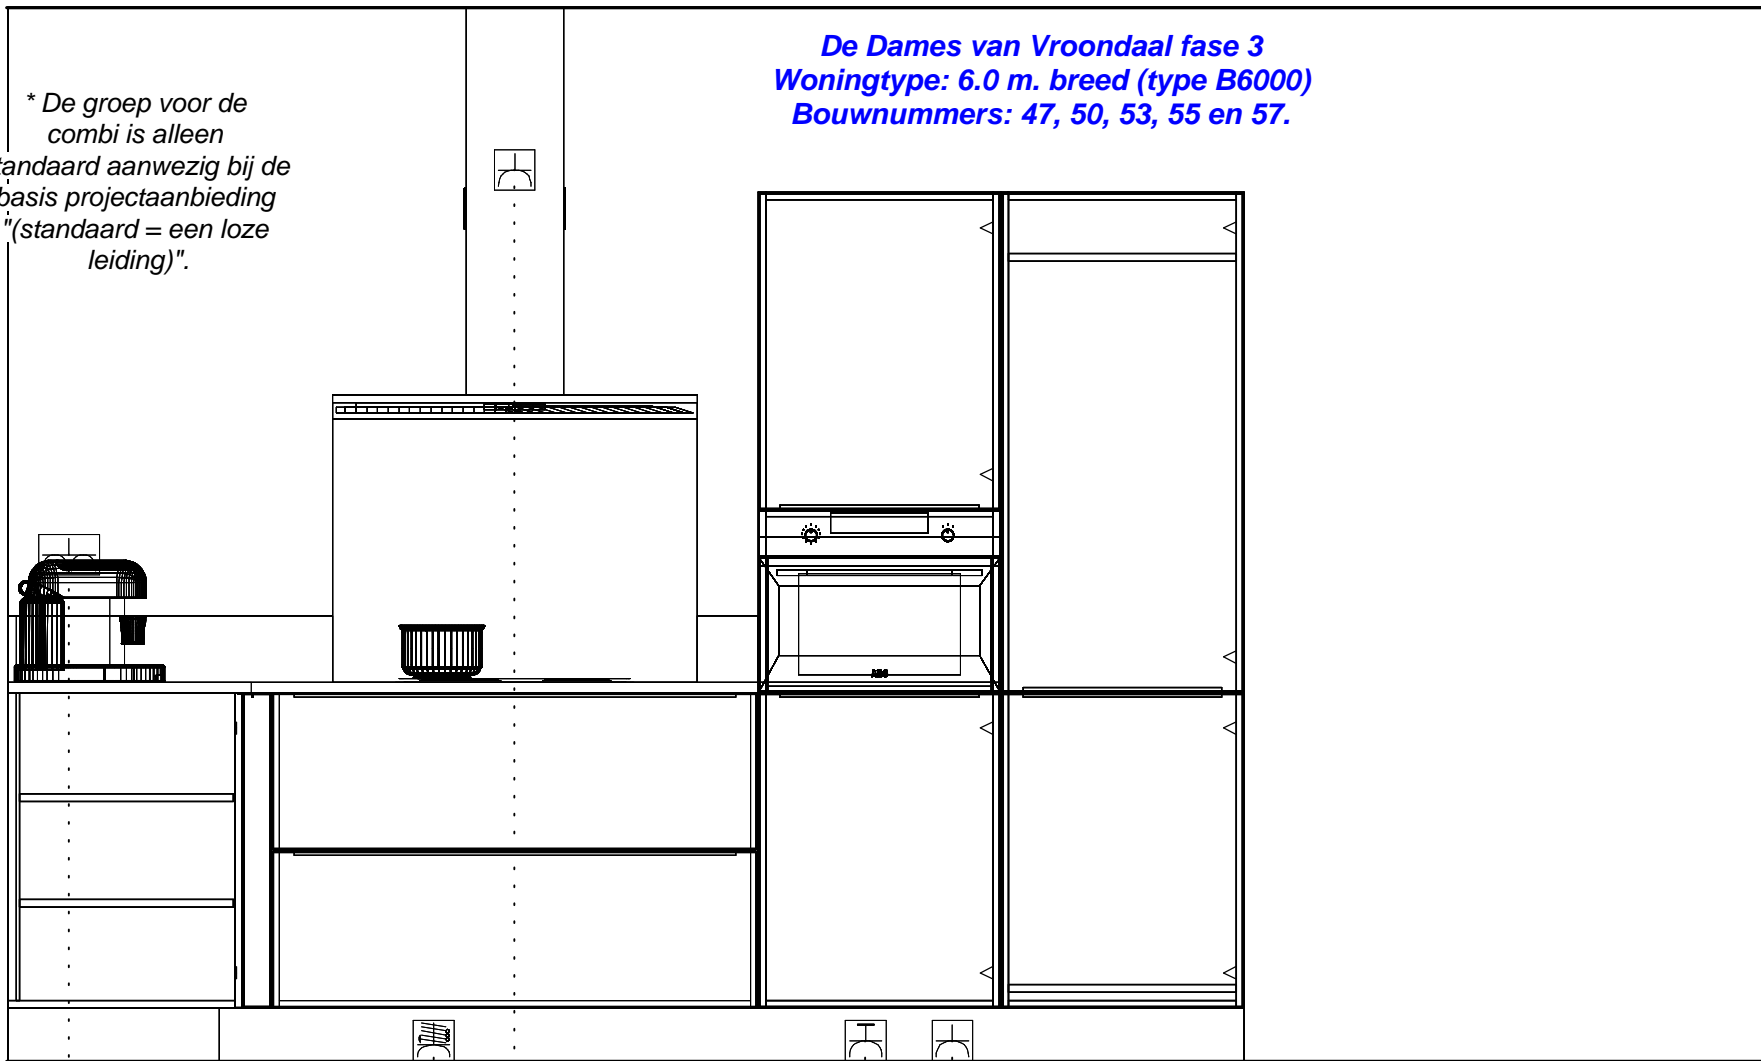

De Dames van Vroondaal fase 3
Woningtype: 6.0 m. breed (type B6000)
Bouwnummers: 47, 50, 53, 55 en 57.

* De groep voor de combi is alleen standaard aanwezig bij de basis projectaanbieding "(standaard = een loze leiding)".

Dubb Wcd met ra H 1250\150

huishoudelijk

inductie — 2x220V Perilex Wcd 50\1050

schouw — Enk Wkd met ra 2200\1250

* combi — Enk Wkd met ra grp 50\2116

koelkast — Enk Wkd met ra 50\2330