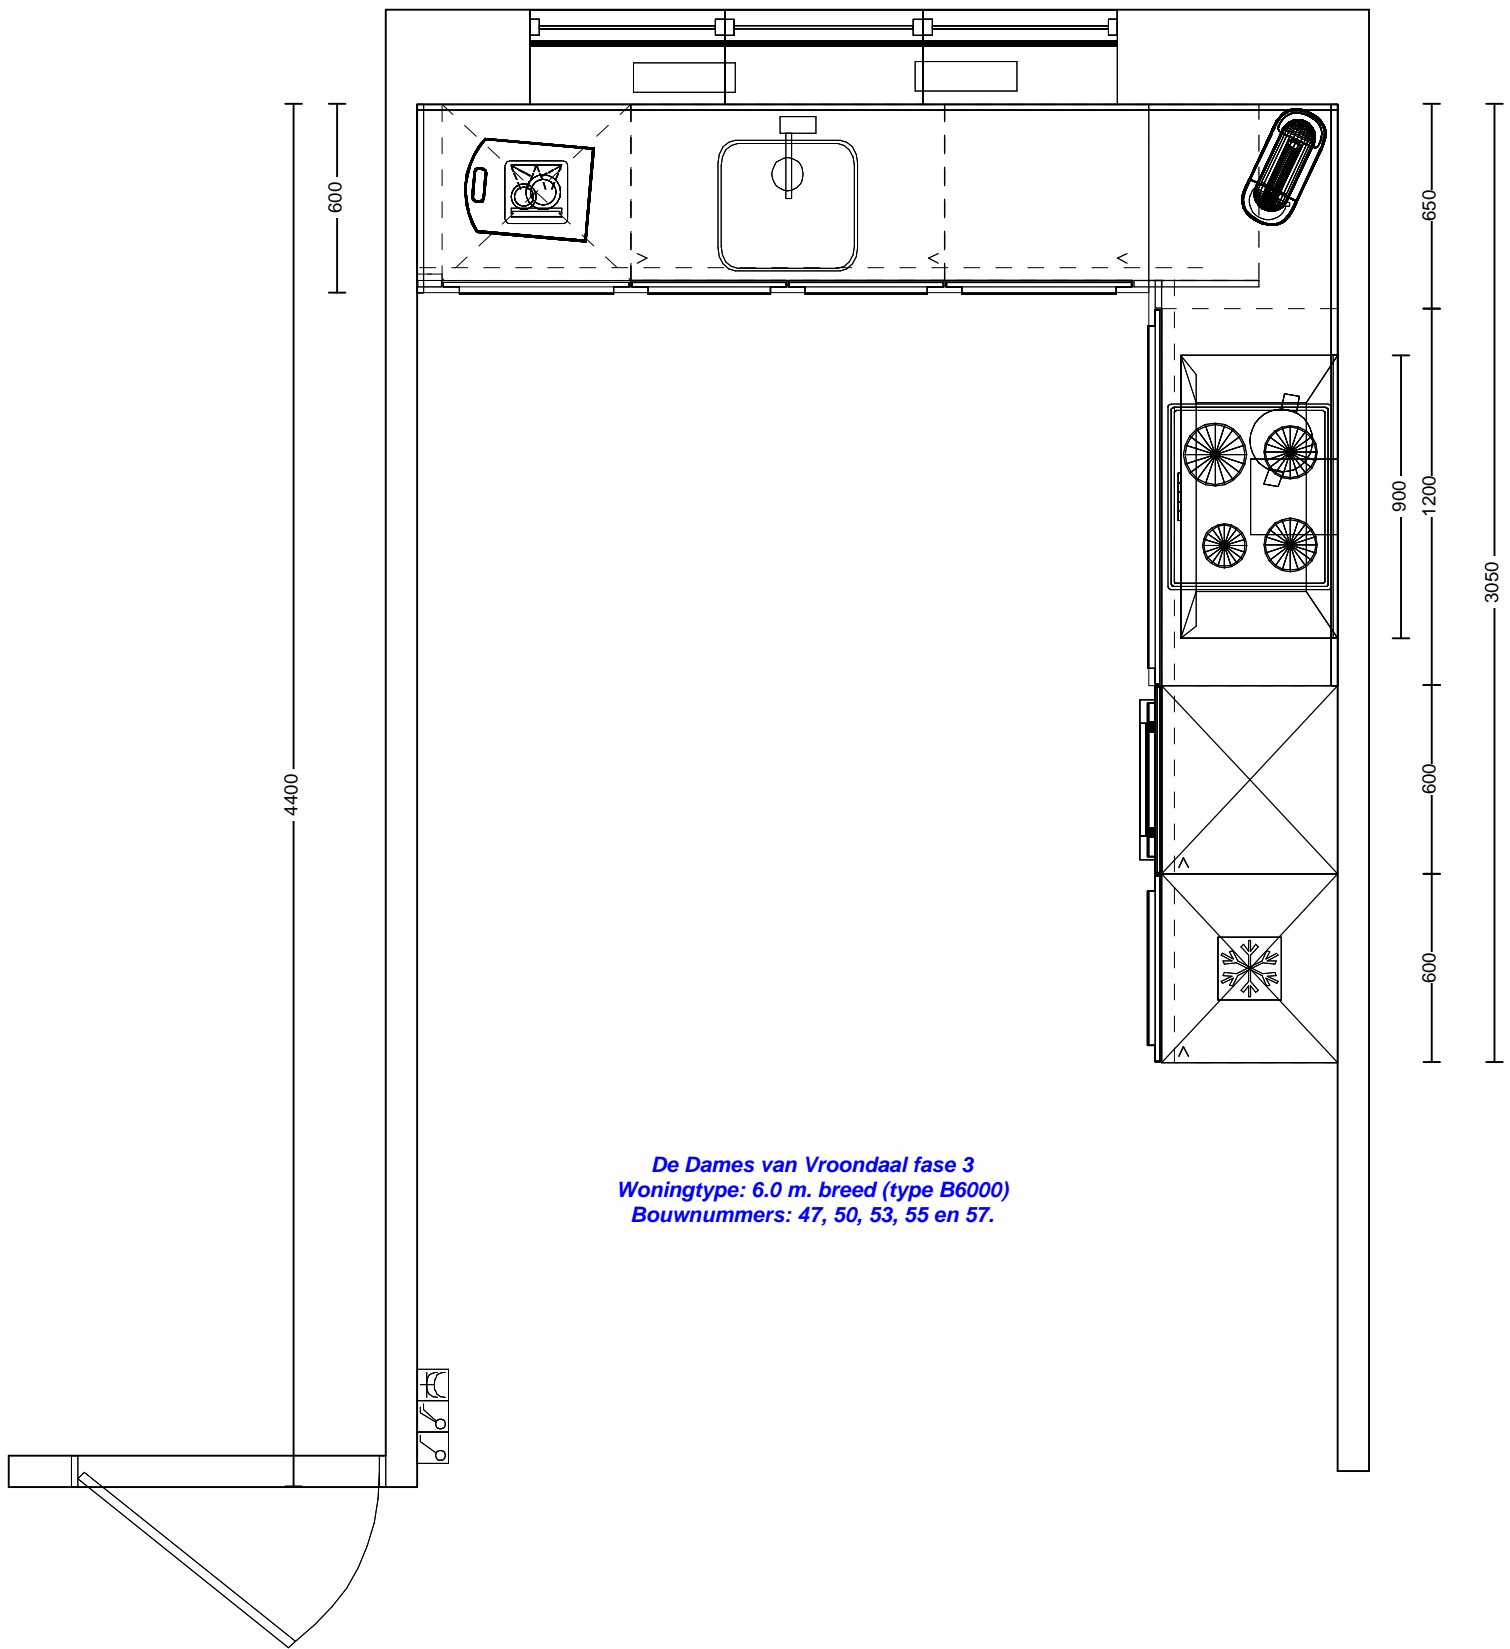

180 | 600 | 1000 | 1250 | 2930

**De Dames van Vroondaal fase 3**  
**Woningtype: 6.0 m. breed (type B6000)**  
**Bouwnummers: 47, 50, 53, 55 en 57.**

Willem Beukelszstraat 4  
3261 LV Oud Beijerland  
telefoon: 0186-640 244  
e-mail: info@imagekeukens.nl

www.imagekeukens.nl

Ontwerp: 19026kims

Aanzicht: Bovenaanzicht  
Schaal: Beeldvullend  
Datum: 16/4/22  
DEZE TEKENING IS NIET BINDEND

*De Dames van Vroondaal fase 3*  
*Woningtype: 6.0 m. breed (type B6000)*  
*Bouwnummers: 47, 50, 53, 55 en 57.*

Dubb Wcd met ra H 1250\150  
—| huishoudelijk

**De Dames van Vroondaal fase 3**  
**Woningtype: 6.0 m. breed (type B6000)**  
**Bouwnummers: 47, 50, 53, 55 en 57.**

*\* De groep en  
wataansluiting voor de  
vaatwasser zijn alleen  
standaard aanwezig bij de  
basis projectaanbieding  
"(standaard = een loze  
leiding en geen extra  
wataansluiting)".*

- Koudwataansluiting 650\1700 —
- Afvoer 40mm 400\1750 —
- Warmwataansluiting 650\1800 —
- Wataansl v.w.m. 400\1900 — \* vaatwasser
- Enk Wcd met ra grp 650\1900 — \* vaatwasser

Willem Beukelszstraat 4  
3261 LV Oud Beijerland  
telefoon: 0186-640 244  
e-mail: info@imagekeukens.nl