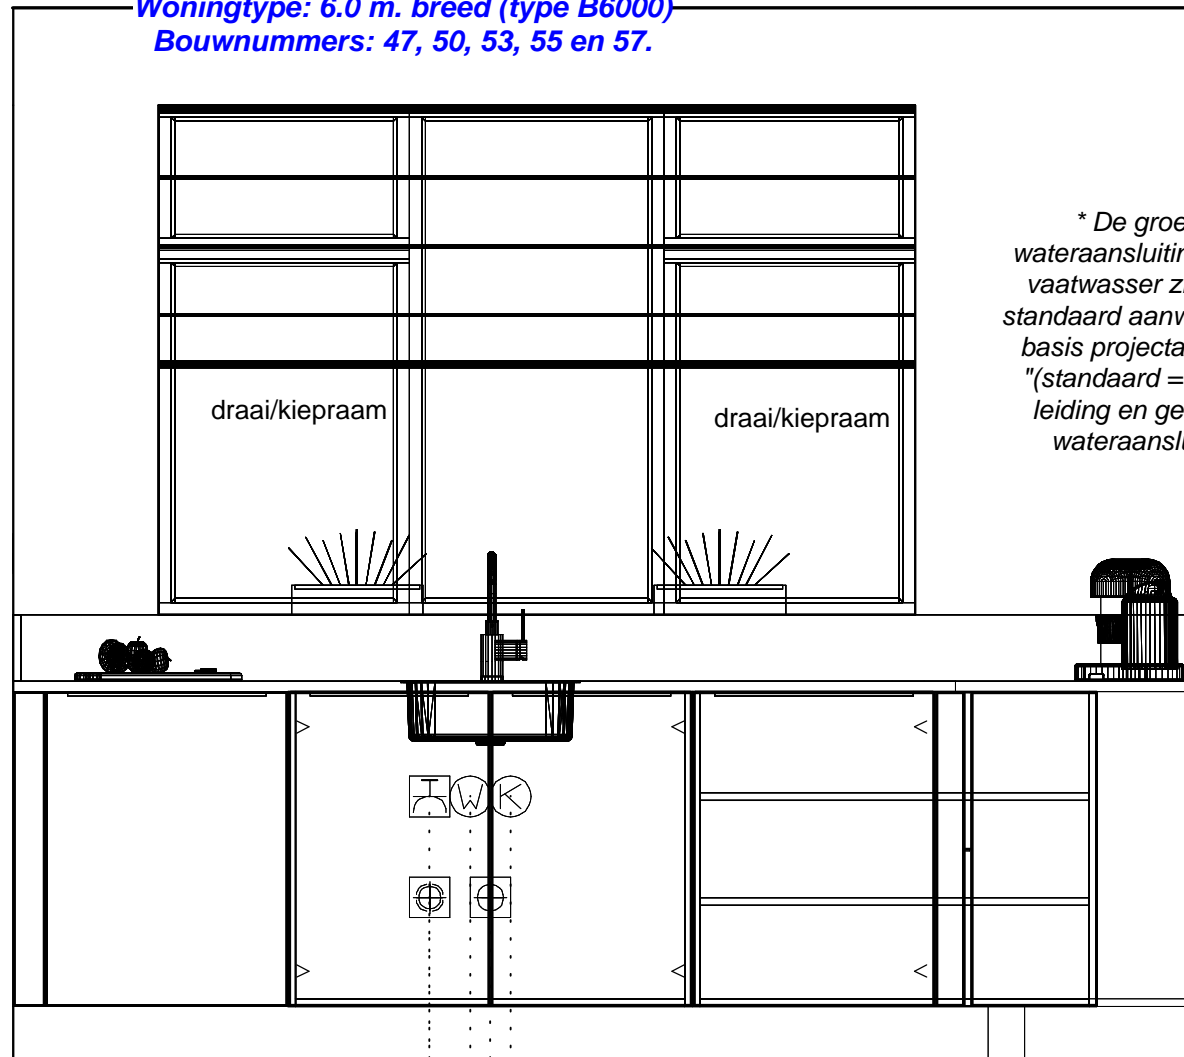

180 | 600 | 1000 | 1250 | 2930

**De Dames van Vroondaal fase 3**  
**Woningtype: 6.0 m. breed (type B6000)**  
**Bouwnummers: 47, 50, 53, 55 en 57.**

Willem Beukelszstraat 4  
3261 LV Oud Beijerland  
telefoon: 0186-640 244  
e-mail: info@imagekeukens.nl

www.imagekeukens.nl

Ontwerp: 19026kims

Aanzicht: Bovenaanzicht  
Schaal: Beeldvullend  
Datum: 16/4/22  
DEZE TEKENING IS NIET BINDEND

*De Dames van Vroondaal fase 3*  
*Woningtype: 6.0 m. breed (type B6000)*  
*Bouwnummers: 47, 50, 53, 55 en 57.*

Dubb Wcd met ra H 1250\150  
—| huishoudelijk

**De Dames van Vroondaal fase 3**  
**Woningtype: 6.0 m. breed (type B6000)**  
**Bouwnummers: 47, 50, 53, 55 en 57.**

*\* De groep en  
wataansluiting voor de  
vaatwasser zijn alleen  
standaard aanwezig bij de  
basis projectaanbieding  
"(standaard = een loze  
leiding en geen extra  
wataansluiting)".*