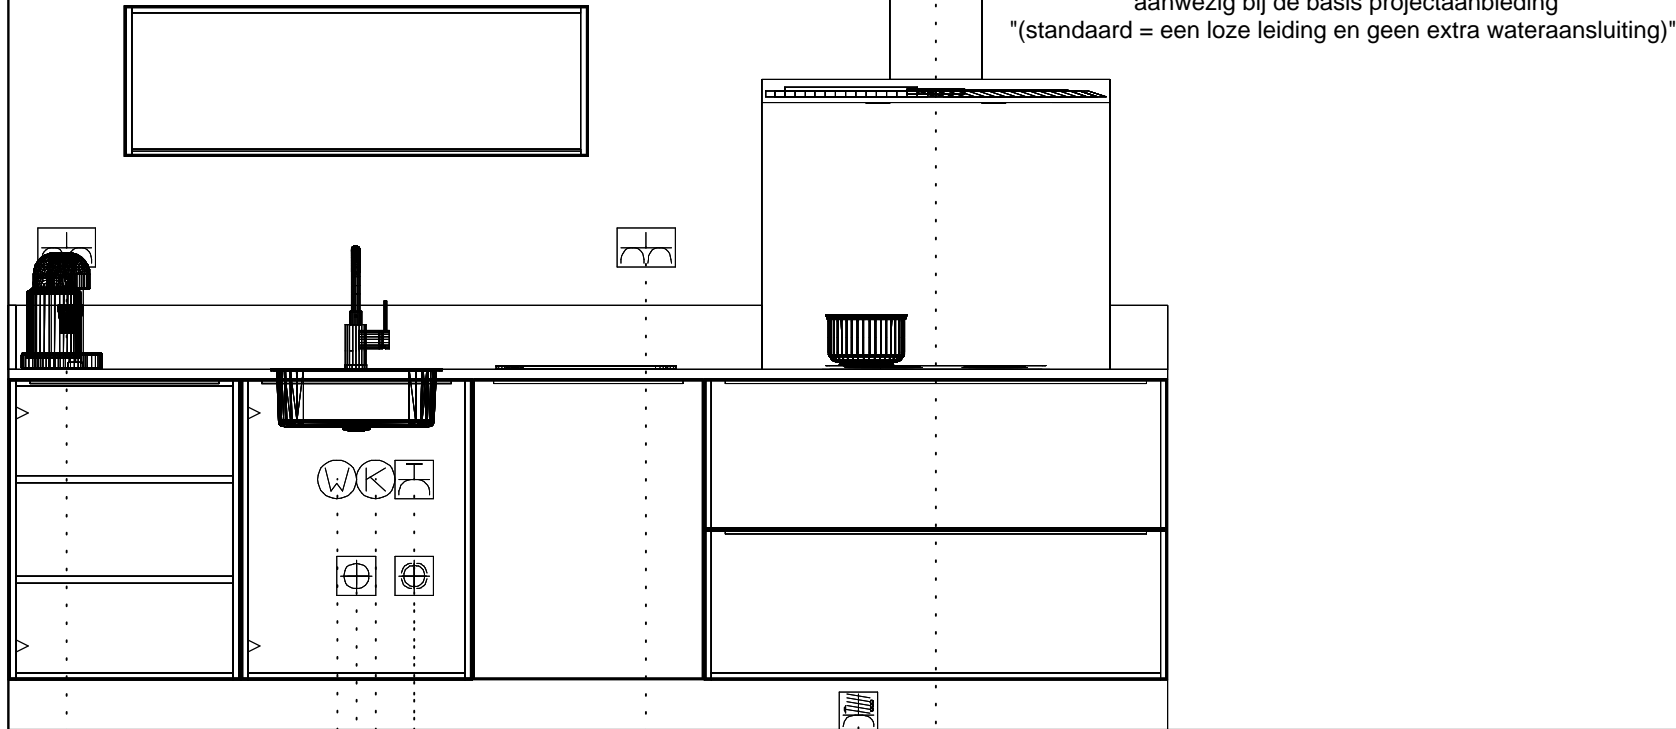

De Dames van Vroondaal fase 3
Woningtype: 5.7 m. breed (type A5700)
Bouwnummers: 27, 71, 74 en 82.

* De extra groep voor de oven of combi is alleen standaard aanwezig bij de basis projectaanbieding "(standaard = een loze leiding)".

Enk Wkd met ra grp 50\1770 — * combi

Enk Wkd met ra 50\2370 — koel/vries

De Dames van Vroondaal fase 3
Woningtype: 5.7 m. breed (type A5700)
Bouwnummers: 27, 71, 74 en 82.

* De extra groep en wateraansluiting voor de vaatwasser zijn alleen standaard aanwezig bij de basis projectaanbieding "(standaard = een loze leiding en geen extra wateraansluiting)".

- Dubb Wcd met ra H 1250\150 huishoudelijk
- Warmwateraansluiting 650\850
- Afvoer 40mm 400\900
- Koudwateraansluiting 650\950
- * vaatwasser Wateransl v.w.m. 400\1050
- * vaatwasser Enk Wcd met ra grp 650\1050
- huishoudelijk Dubb Wcd met ra H 1250\1650
- inductie 2x220V Perilex Wcd 50\2200
- schouwkap Enk Wkd met ra 2200\2400