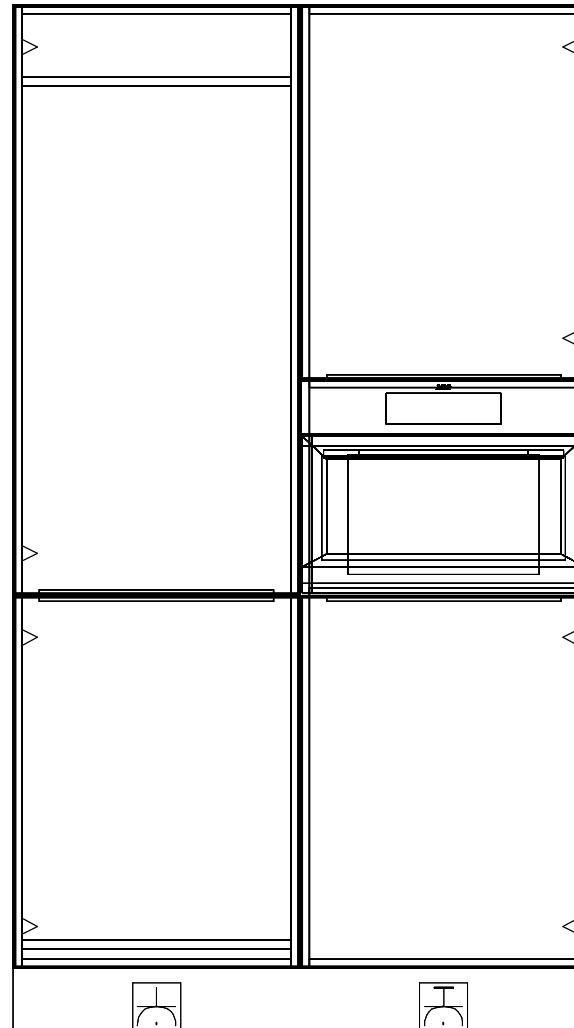

De Dames van Vroondaal fase 3
Woningtype: 5.7 m. breed (type A5700)
Bouwnummers: 27, 71, 74 en 82.

* De extra groep voor de oven of combi is alleen standaard aanwezig bij de basis projectaanbieding "(standaard = een loze leiding)".

Enk Wkd met ra grp 50\1770 — * combi

Enk Wkd met ra 50\2370 — koel/vries

De Dames van Vroondaal fase 3
Woningtype: 5.7 m. breed (type A5700)
Bouwnummers: 27, 71, 74 en 82.

* De extra groep en wateraansluiting voor de vaatwasser zijn alleen standaard aanwezig bij de basis projectaanbieding "(standaard = een loze leiding en geen extra wateraansluiting)".

- Dubb Wcd met ra H 1250\150 huishoudelijk
- Warmwateraansluiting 650\850
- Afvoer 40mm 400\900
- Koudwateraansluiting 650\950
- * vaatwasser Wateransl v.w.m. 400\1050
- * vaatwasser Enk Wcd met ra grp 650\1050
- huishoudelijk Dubb Wcd met ra H 1250\1650
- inductie 2x220V Perilex Wcd 50\2200
- schouwkap Enk Wkd met ra 2200\2400