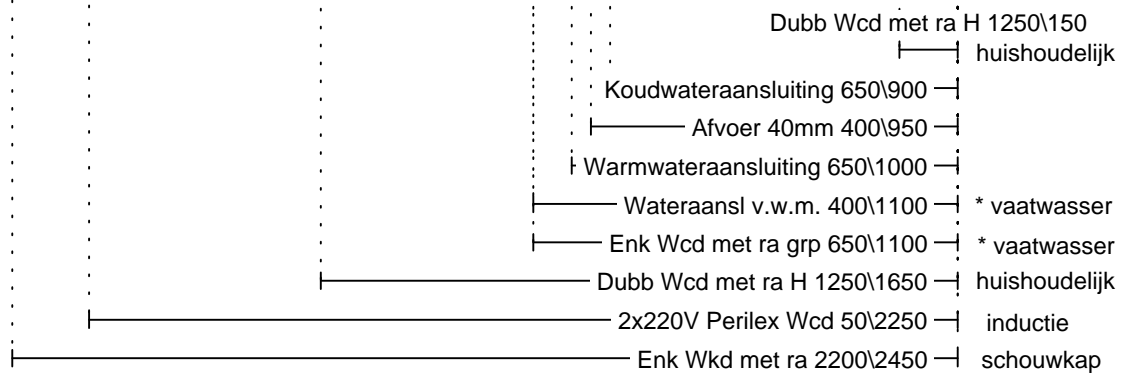

De Dames van Vroonaaal fase 3
Woningtype: 5.7 m. breed (type A5700)
Bouwnummers: 22, 26, 30, 32, 64, 65, 66, 73, 75, 76, 77, 80, 83 en 85.

De Dames van Vroondaal fase 3
Woningtype: 5.7 m. breed (type A5700)
Bouwnummers: 22, 26, 30, 32, 64, 65, 66, 73, 75, 76, 77, 80, 83 en 85.

* De extra groep en wateraansluiting voor de vaatwasser zijn alleen standaard aanwezig bij de basis projectaanbieding "(standaard = een loze leiding en geen extra wateraansluiting)".

Willem Beukelszstraat 4
 3261 LV Oud Beijerland
 telefoon: 0186-640 244
 e-mail: info@imagekeukens.nl

Ontwerp: 19022kims

Aanzicht: Vooraanzicht 3
 Schaal: Beeldvullend
 Datum: 16/4/22
 DEZE TEKENING IS NIET BINDEND

De Dames van Vroondaal fase 3
Woningtype: 5.7 m. breed (type A5700)
Bouwnummers: 22, 26, 30, 32, 64, 65, 66, 73, 75, 76, 77, 80, 83 en 85.