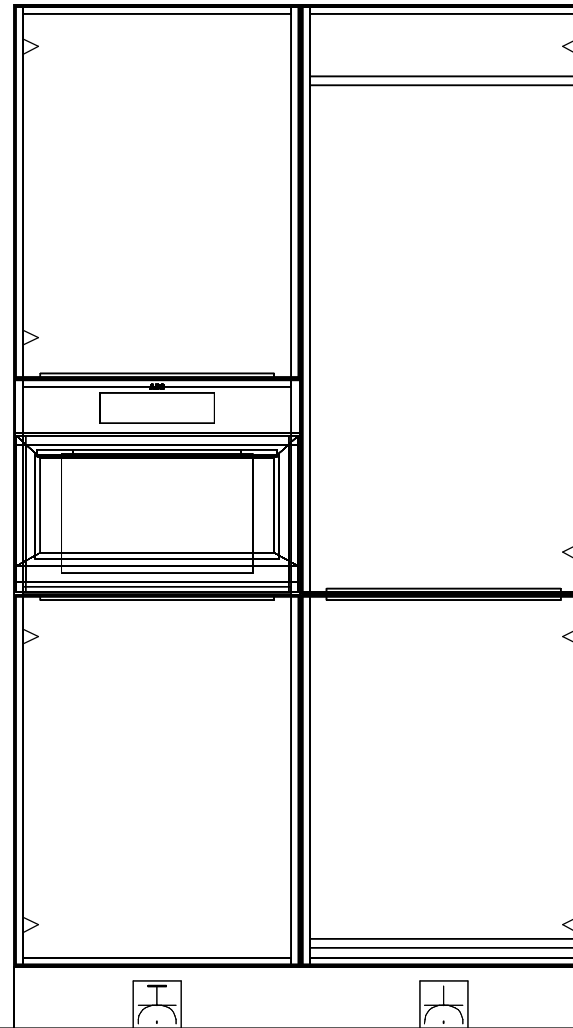

De Dames van Vroondaal fase 3
Woningtype: 5.7 m. breed (type A5700)
Bouwnummers: 22, 26, 30, 32, 64, 65, 66, 73, 75, 76, 77, 80, 83 en 85.

* De extra groep voor de oven of combi is alleen standaard aanwezig bij de basis projectaanbieding "(standaard = een loze leiding)".

* combi — Enk Wkd met ra grp 50\1770

koel/vries — Enk Wkd met ra 50\2370