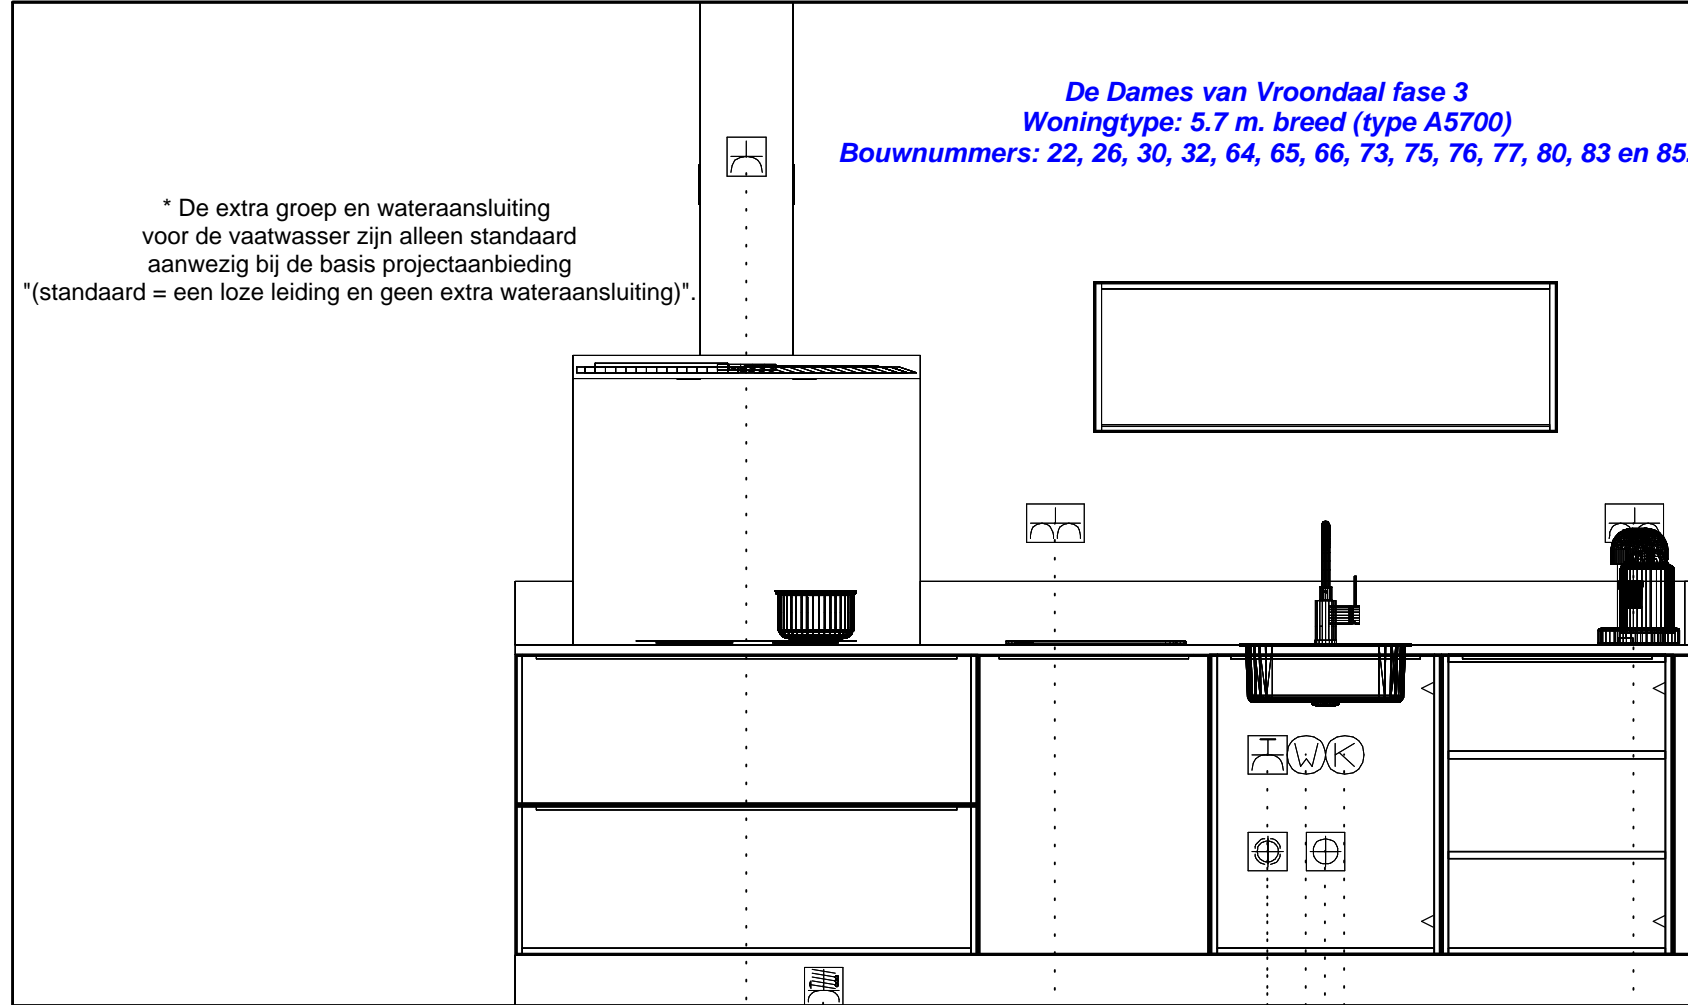

De Dames van Vroonaaal fase 3
Woningtype: 5.7 m. breed (type A5700)
Bouwnummers: 22, 26, 30, 32, 64, 65, 66, 73, 75, 76, 77, 80, 83 en 85.

De Dames van Vroondaal fase 3
Woningtype: 5.7 m. breed (type A5700)
Bouwnummers: 22, 26, 30, 32, 64, 65, 66, 73, 75, 76, 77, 80, 83 en 85.

* De extra groep en wateraansluiting voor de vaatwasser zijn alleen standaard aanwezig bij de basis projectaanbieding "(standaard = een loze leiding en geen extra wateraansluiting)".

Willem Beukelszstraat 4
 3261 LV Oud Beijerland
 telefoon: 0186-640 244
 e-mail: info@imagekeukens.nl

Ontwerp: 19022kims

Aanzicht: Vooraanzicht 3
 Schaal: Beeldvullend
 Datum: 16/4/22
 DEZE TEKENING IS NIET BINDEND

De Dames van Vroondaal fase 3
Woningtype: 5.7 m. breed (type A5700)
Bouwnummers: 22, 26, 30, 32, 64, 65, 66, 73, 75, 76, 77, 80, 83 en 85.