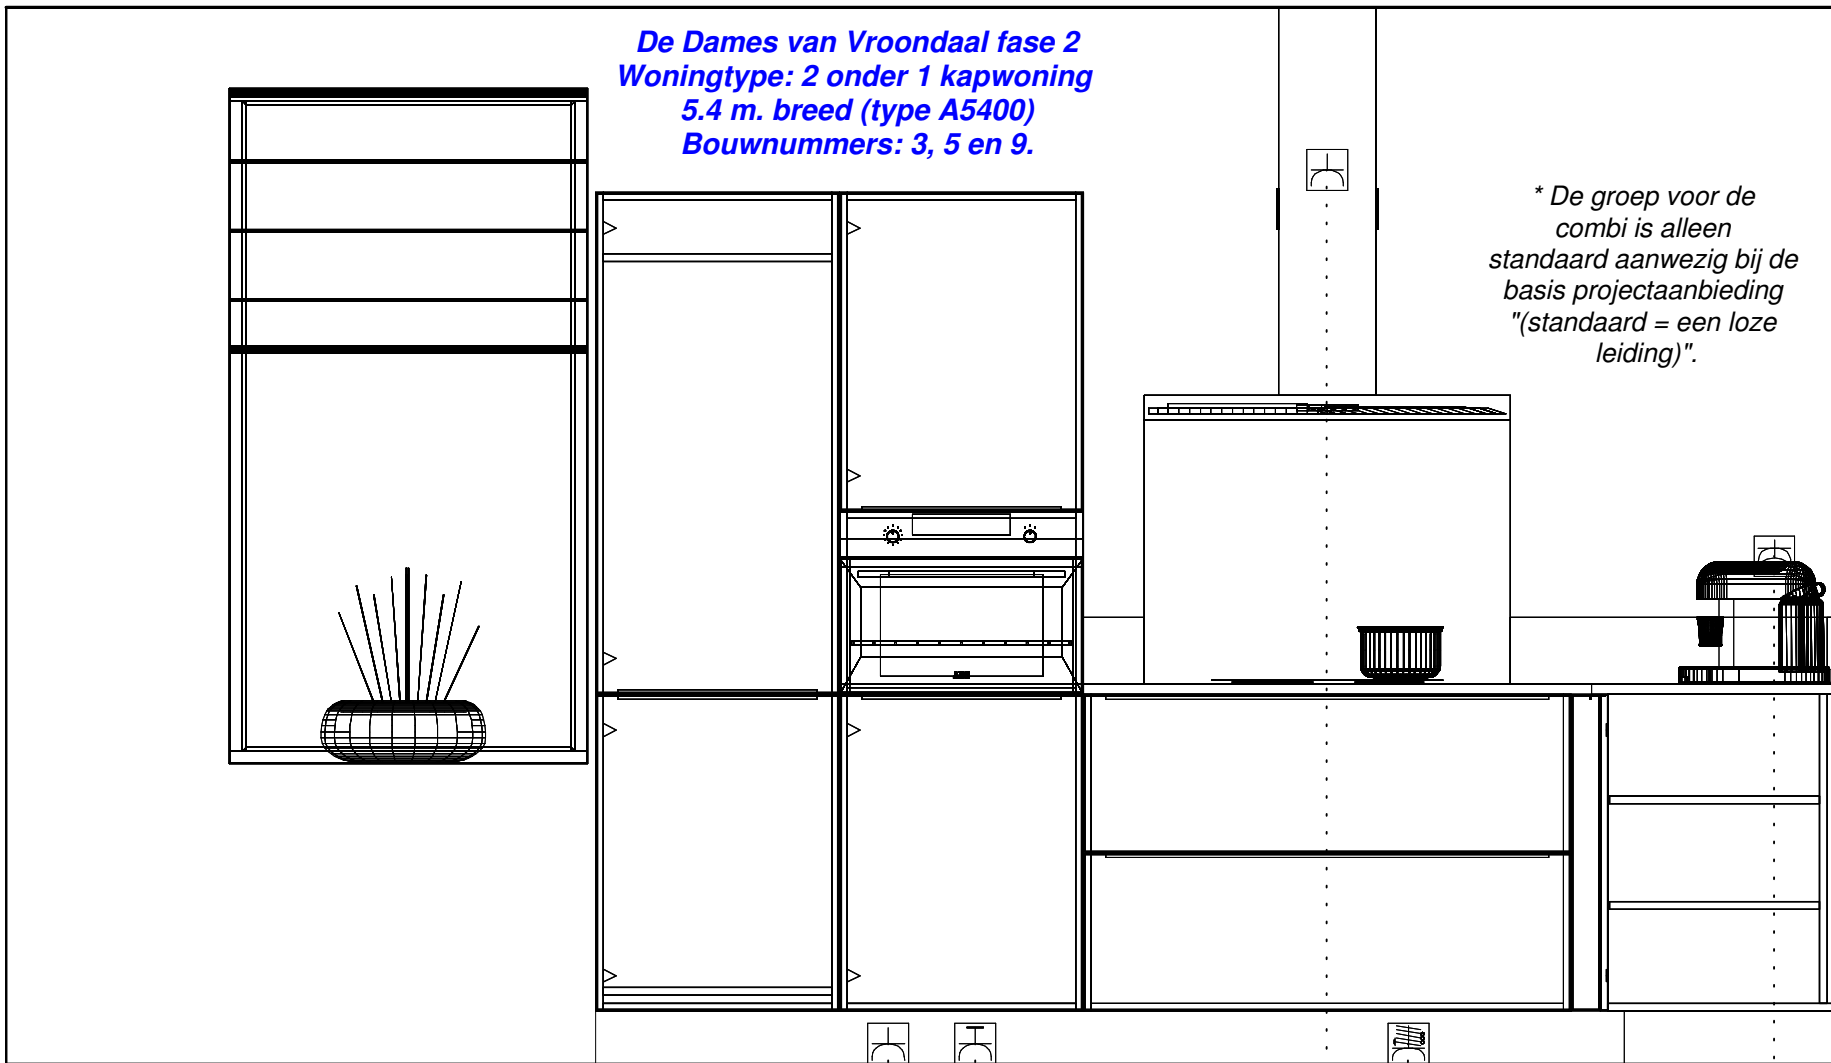

De Dames van Vroondaal fase 2
Woningtype: 2 onder 1 kapwoning
5.4 m. breed (type A5400)
Bouwnummers: 3, 5 en 9.

** De groep voor de
combi is alleen
standaard aanwezig bij de
basis projectaanbieding
"(standaard = een loze
leiding)".*

- Dubb Wkd met ra 1250\150 — huishoudelijk
- 2x220V Perilex Wcd 50\1050 — inductie
- Enk Wkd met ra 2200\1250 — schouw
- Enk Wkd met ra grp 50\2116 — * combi
- Enk Wkd met ra 50\2330 — koelkast

Willem Beukelszstraat 4
3261 LV Oud Beijerland
telefoon: 0186-640 244
e-mail: info@imagekeukens.nl

Ontwerp: 15661kims

Aanzicht: Vooraanzicht 3
Schaal: Beeldvullend
Datum: 8/7/20
DEZE TEKENING IS NIET BINDEND