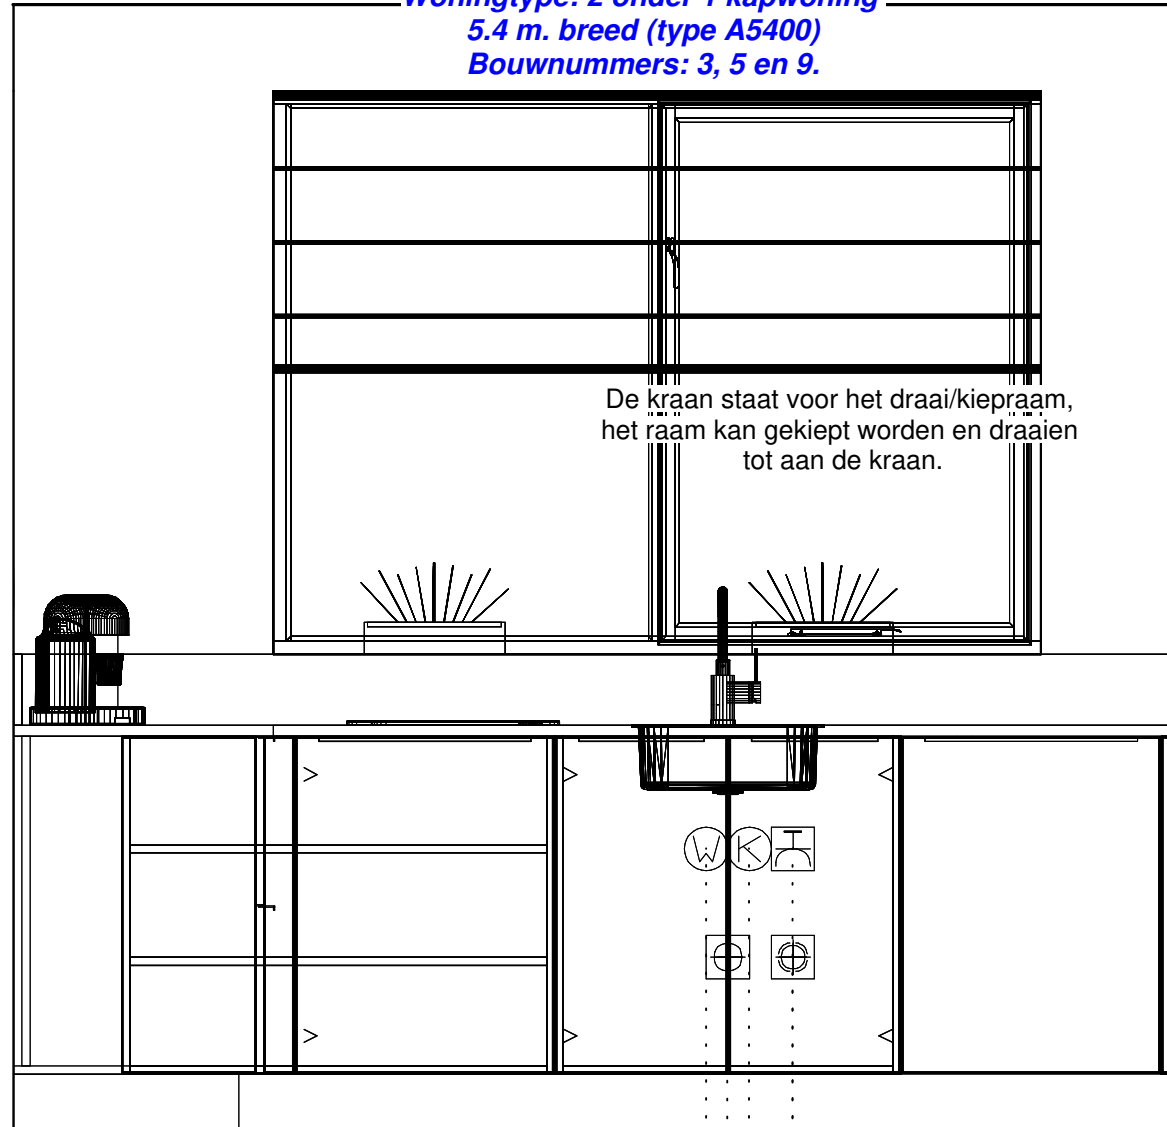

De Dames van Vroondaal fase 2
Woningtype: 2 onder 1 kapwoning
5.4 m. breed (type A5400)
Bouwnummers: 3, 5 en 9.

** De groep en
wateraansluiting voor de
vaatwasser zijn alleen
standaard aanwezig bij de
basis projectaanbieding
"(standaard = een loze
leiding en geen extra
wateraansluiting)".*

De kraan staat voor het draai/kiepraam,
het raam kan gekiept worden en draaien
tot aan de kraan.