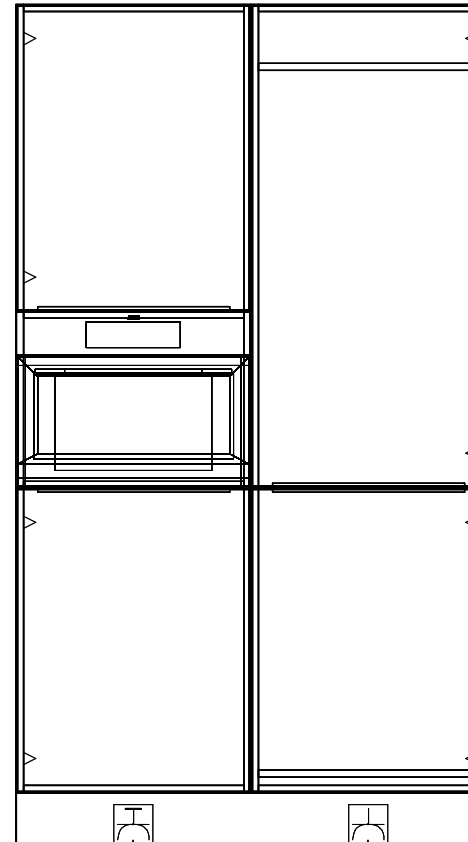

De Dames van Vroondaal fase 3
Woningtype: 6.0 m. breed (type B6000)
Bouwnummers: 15, 19 en 60

* De extra groep en wateraansluiting voor de vaatwasser zijn alleen standaard aanwezig bij de basis projectaanbieding "(standaard = een loze leiding en geen extra wateraansluiting)".

- Dubb Wcd met ra H 1250\150 — huishoudelijk
- Koudwateraansluiting 650\900 —
- Afvoer 40mm 400\950 —
- Warmwateraansluiting 650\1000 —
- Wateraansl v.w.m. 400\1100 —* vaatwasser
- Enk Wcd met ra grp 650\1100 —* vaatwasser
- Dubb Wcd met ra H 1250\1650 —huishoudelijk
- 2-F Perilex Wcd 50\2250 —inductie
- Enk Wkd met ra 2200\2450 —schouwkap

De Dames van Vroondaal fase 3
Woningtype: 6.0 m. breed (type B6000)
Bouwnummers: 15, 19 en 60

* De extra groep voor de oven of combi is alleen standaard aanwezig bij de basis projectaanbieding "(standaard = een loze leiding)".