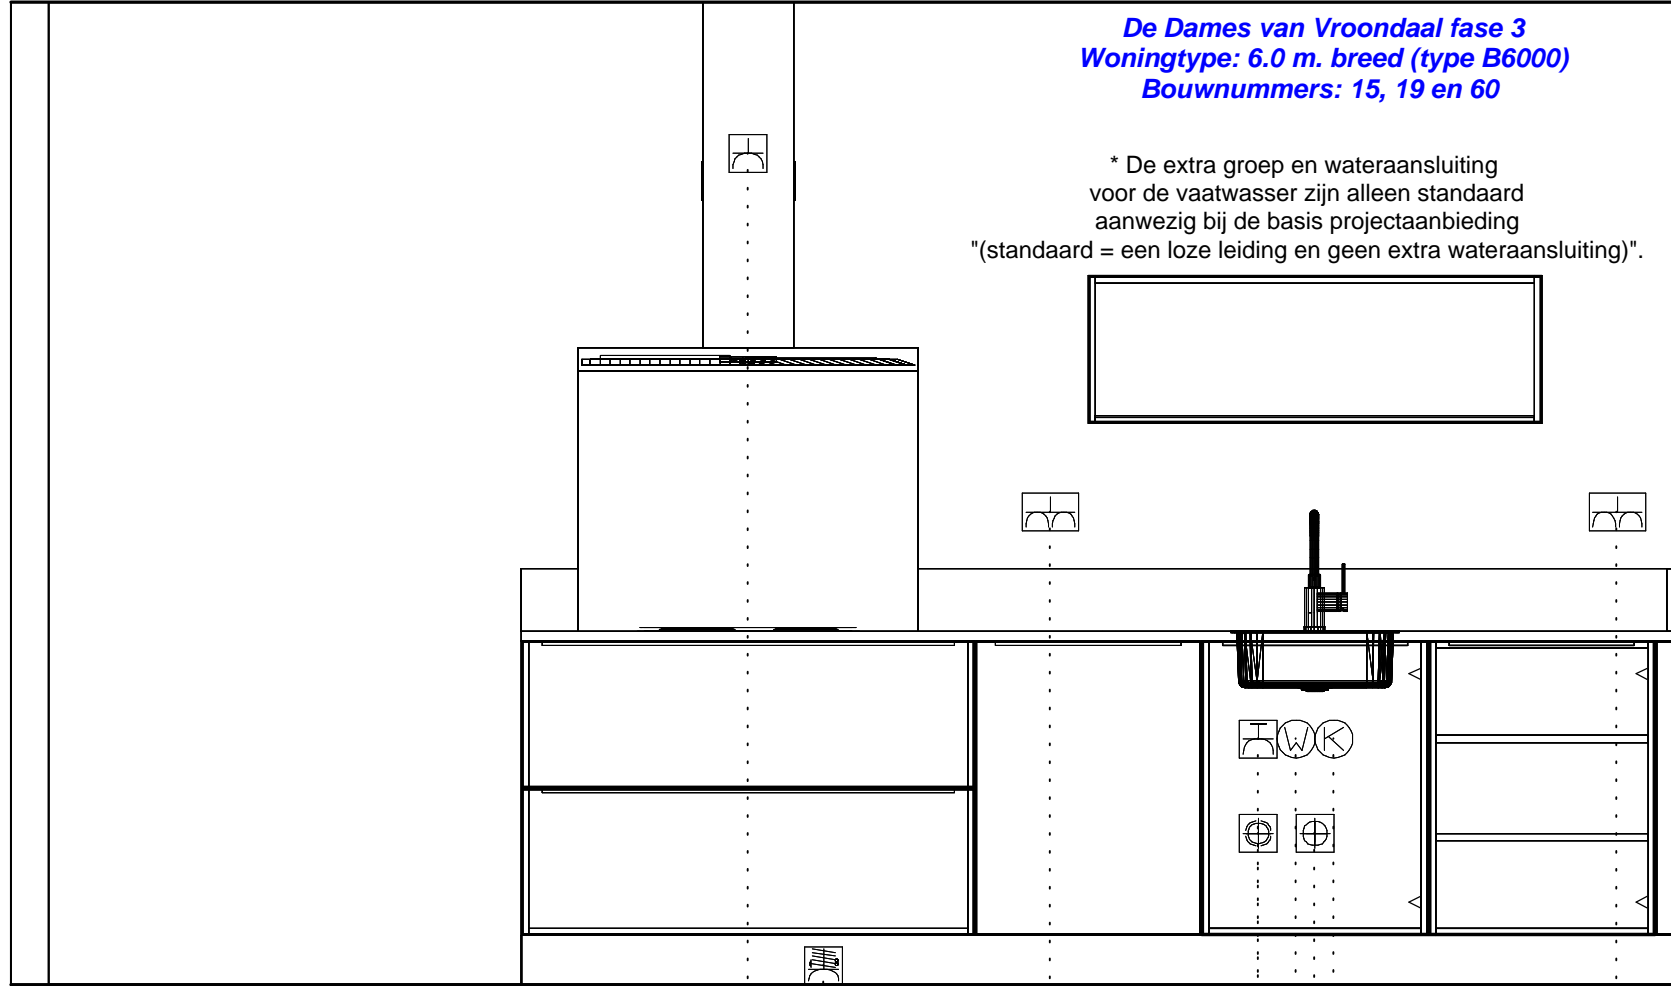

De Dames van Vroondaal fase 3
Woningtype: 6.0 m. breed (type B6000)
Bouwnummers: 15, 19 en 60

* De extra groep en wateraansluiting voor de vaatwasser zijn alleen standaard aanwezig bij de basis projectaanbieding "(standaard = een loze leiding en geen extra wateraansluiting)".

- Dubb Wcd met ra H 1250\150 — huishoudelijk
- Koudwateraansluiting 650\900 —
- Afvoer 40mm 400\950 —
- Warmwateraansluiting 650\1000 —
- Wateraansl v.w.m. 400\1100 —* vaatwasser
- Enk Wcd met ra grp 650\1100 —* vaatwasser
- Dubb Wcd met ra H 1250\1650 —huishoudelijk
- 2-F Perilex Wcd 50\2250 —inductie
- Enk Wkd met ra 2200\2450 —schouwkap

De Dames van Vroondaal fase 3
Woningtype: 6.0 m. breed (type B6000)
Bouwnummers: 15, 19 en 60

* De extra groep voor de oven of combi is alleen standaard aanwezig bij de basis projectaanbieding "(standaard = een loze leiding)".