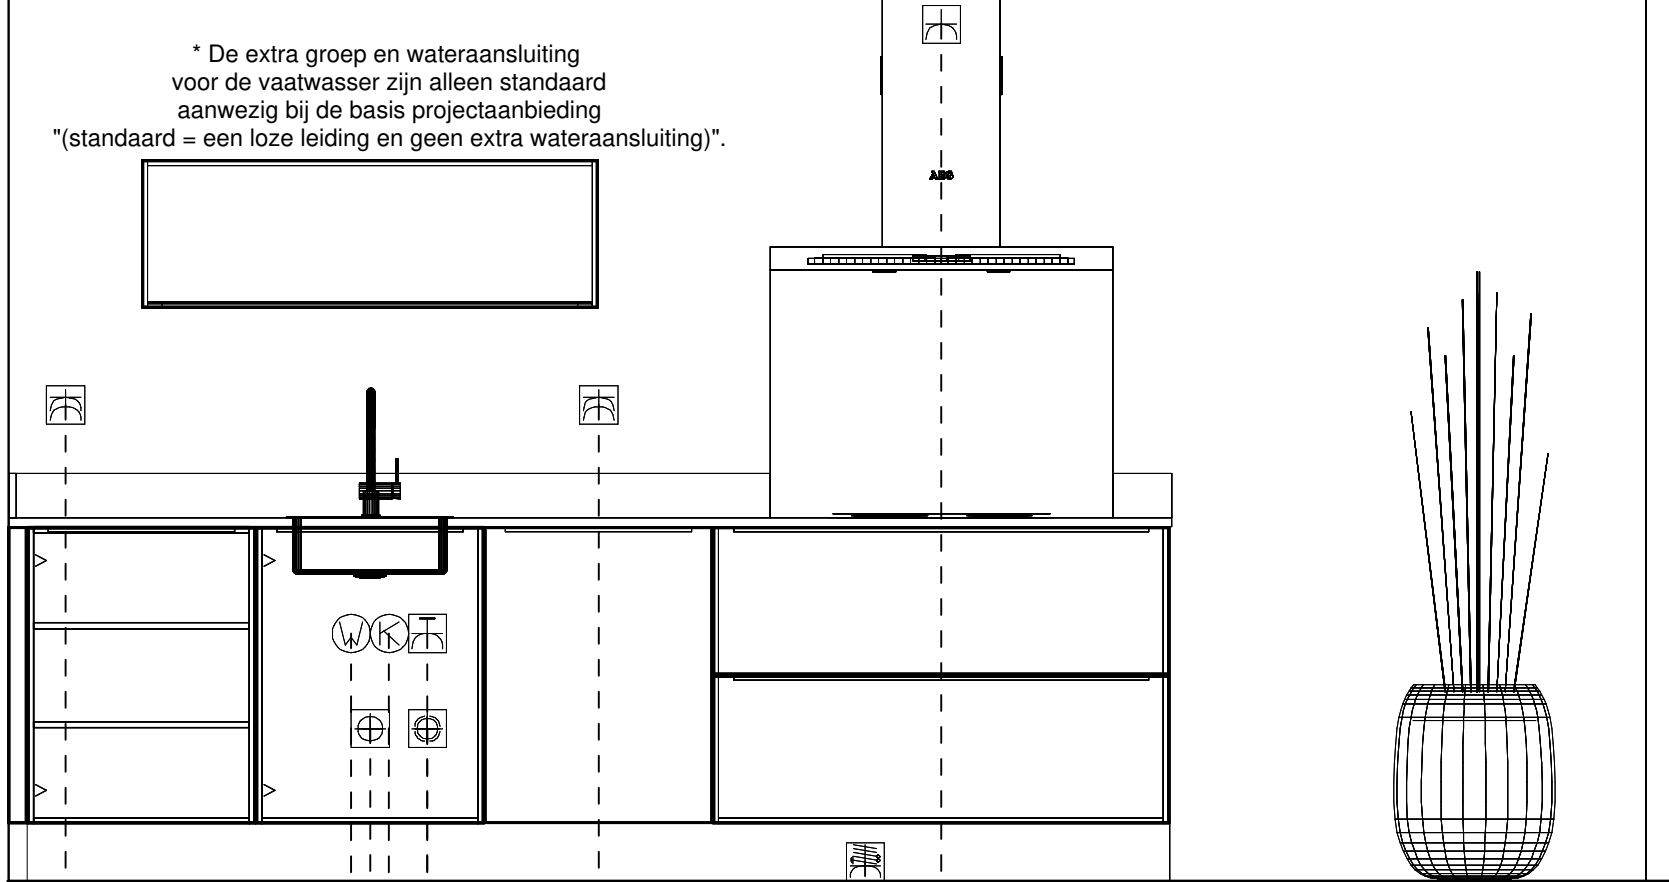

**De Dames van Vroondaal fase 2**  
**Woningtype: 2 onder 1 kapwoning 6.0m breed (type C6000)**  
**Bouwnummers: 13, 17 en 19.**

\* De extra groep en wateraansluiting voor de vaatwasser zijn alleen standaard aanwezig bij de basis projectaanbieding "(standaard = een loze leiding en geen extra wateraansluiting)".