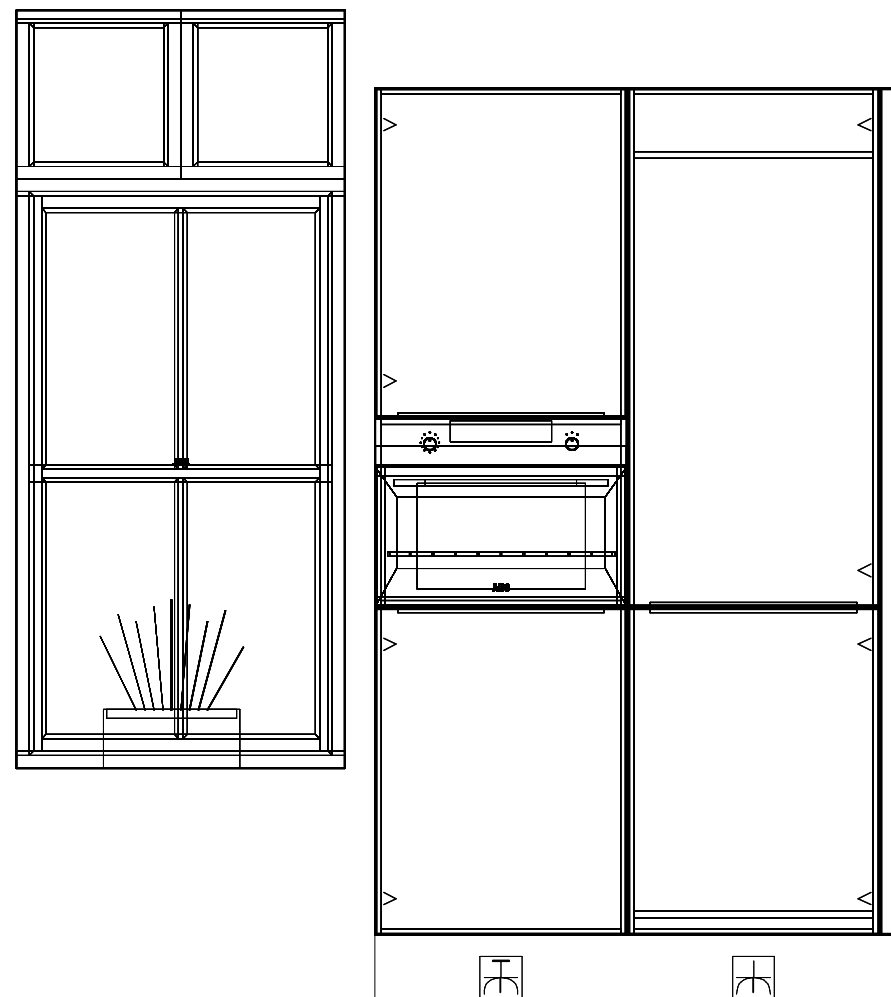

De Dames van Vroondaal fase 2
Woningtype: 2 onder 1 kapwoning 6.0m breed (type C6000)
Bouwnummers: 13, 17 en 19.

* De extra groep voor de
combi is alleen standaard
aanwezig bij de basis projectaanbieding
"(standaard = een loze leiding)".

Enk Wcd met ra 50\350 koel/vries
Enk Wcd met ra grp 50\950 * combi