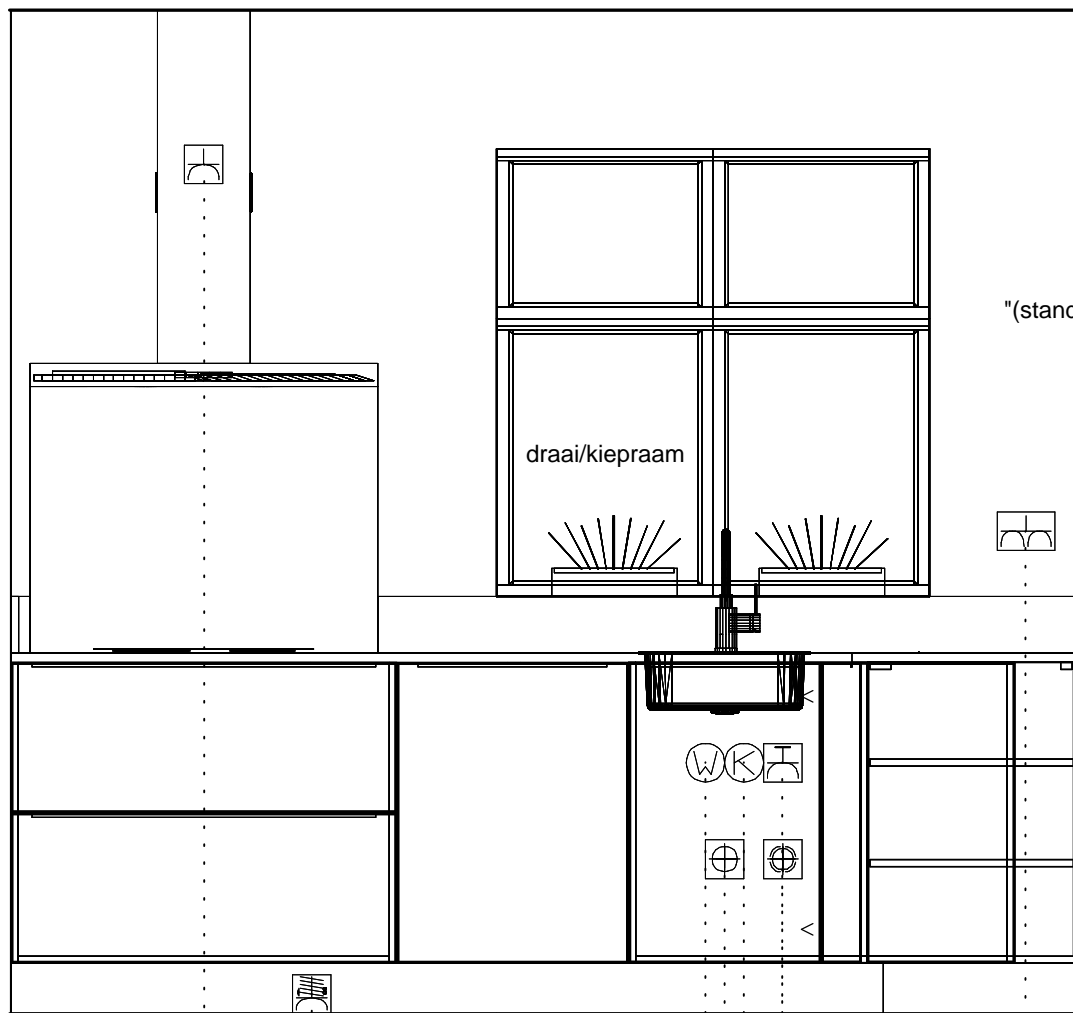

De Dames van Vroondaal fase 3
Woningtype: 6.0 m. breed (type C6000)
Bouwnummer: 90.

* De extra groep en wateraansluiting voor de vaatwasser zijn alleen standaard aanwezig bij de basis projectaanbieding "(standaard = een loze leiding en geen extra wateraansluiting)".

Dubb Wcd met ra H 1250\150
 └─ huishoudelijk

Wateraansl v.w.m. 400\780
 └─ * vaatwasser

Enk Wcd met ra grp 650\780
 └─ * vaatwasser

Koudwateraansluiting 650\880 └─

Afvoer 40mm 400\930 └─

Warmwateraansluiting 650\980 └─

DEZE TEKENING IS NIET BINDEND

De Dames van Vroondaal fase 3
Woningtype: 6.0 m. breed (type C6000)
Bouwnummer: 90.

* De extra groep voor de oven of combi is alleen standaard aanwezig bij de basis projectaanbieding "(standaard = een loze leiding)".