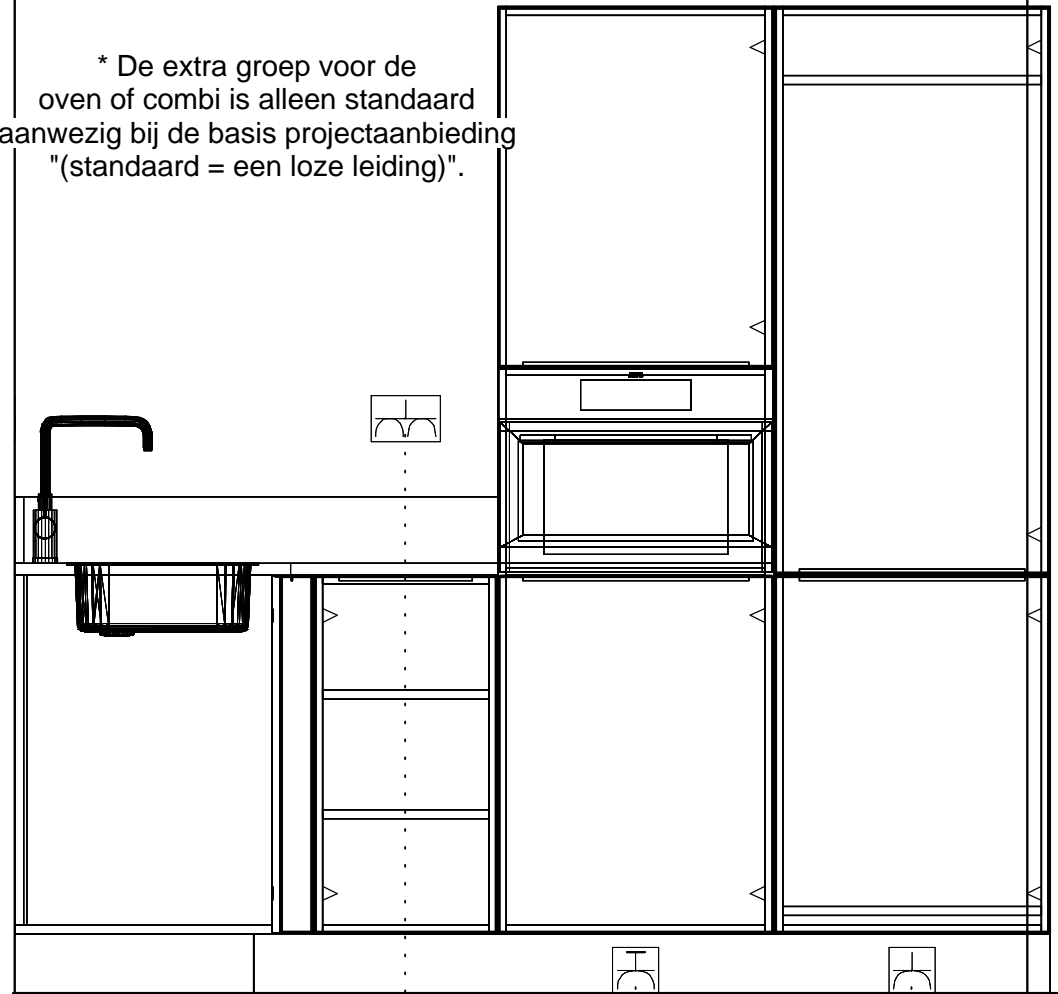

DEZE TEKENING IS NIET BINDEND

De Dames van Vroondaal fase 3
Woningtype: 6.0 m. breed (type C6000)
Bouwnummer: 90.

* De extra groep voor de oven of combi is alleen standaard aanwezig bij de basis projectaanbieding "(standaard = een loze leiding)".