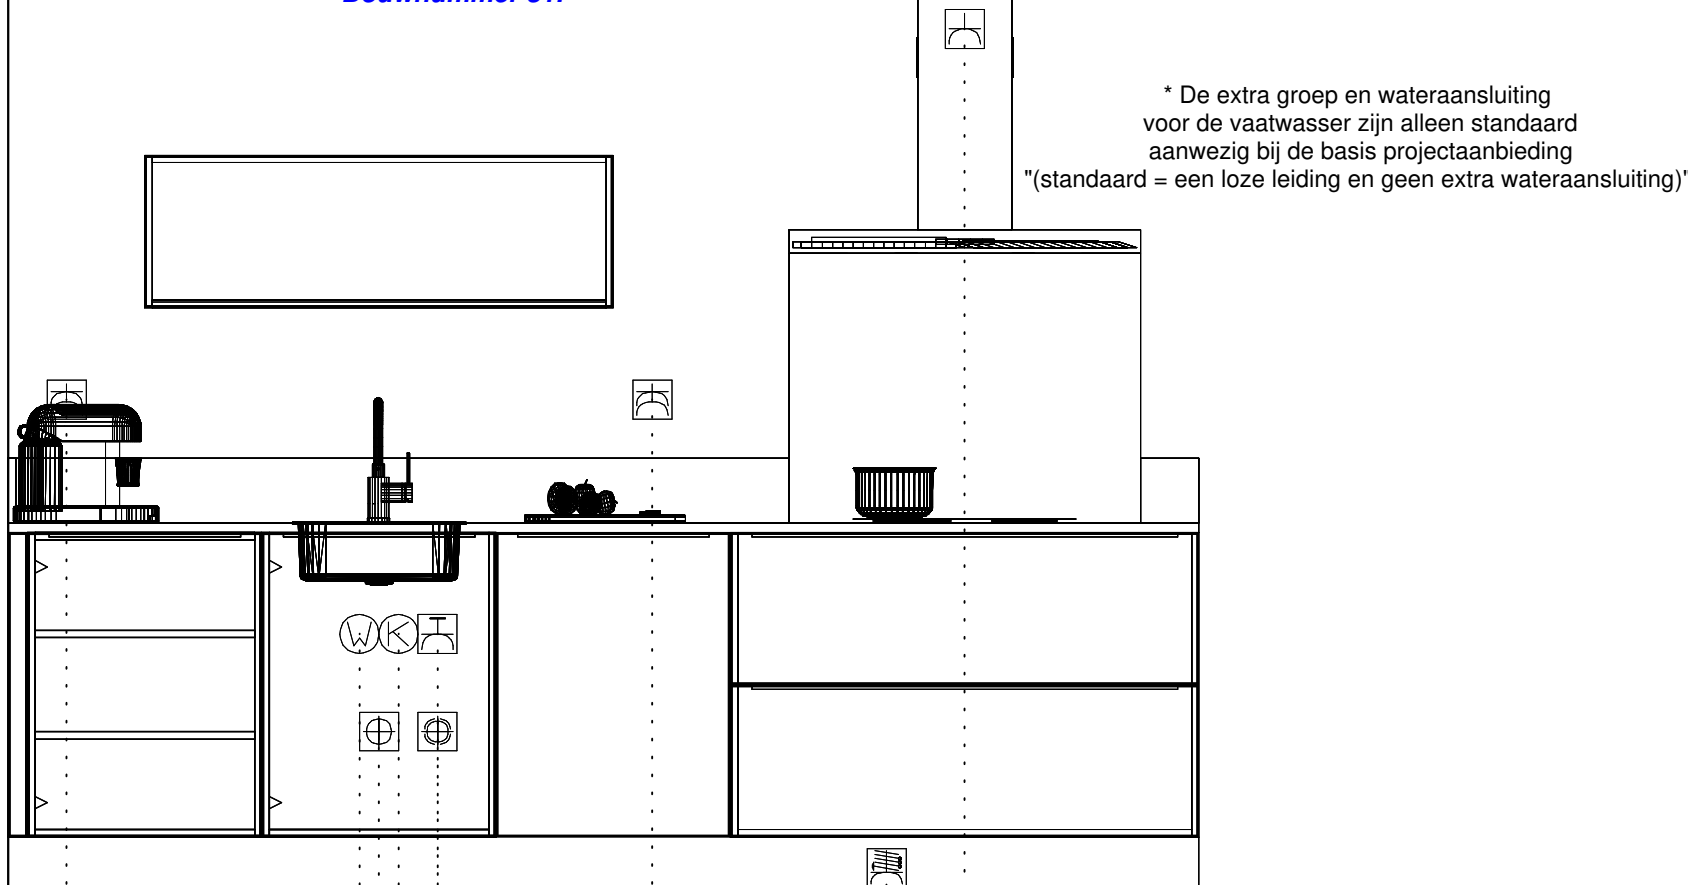

De Dames van Vroondaal fase 2
Woningtype: tussenwoning met loopdeur 5.4 m. breed (type A5400)
Bouwnummer 31.

* De extra groep en wateraansluiting voor de vaatwasser zijn alleen standaard aanwezig bij de basis projectaanbieding "(standaard = een loze leiding en geen extra wateraansluiting)".

Dubb Wkd met ra 1250\150
huishoudelijk

Warmwateraansluiting 650\900

Afvoer 40mm 400\950

Koudwateraansluiting 650\1000

* vaatwasser Wateraansl v.w.m. 400\1100

* vaatwasser Enk Wcd met ra grp 650\1100

huishoudelijk Dubb Wkd met ra 1250\1650

inductie 2x220V Perilex Wcd 50\2250

schouwkap Enk Wkd met ra 2200\2450

Willem Beukelszstraat 4
3261 LV Oud Beijerland
telefoon: 0186-640 244
e-mail: info@imagekeukens.nl

Ontwerp: 15654kims

Aanzicht: Vooraanzicht 3

Schaal: Beeldvullend

Datum: 8/7/20

DEZE TEKENING IS NIET BINDEND