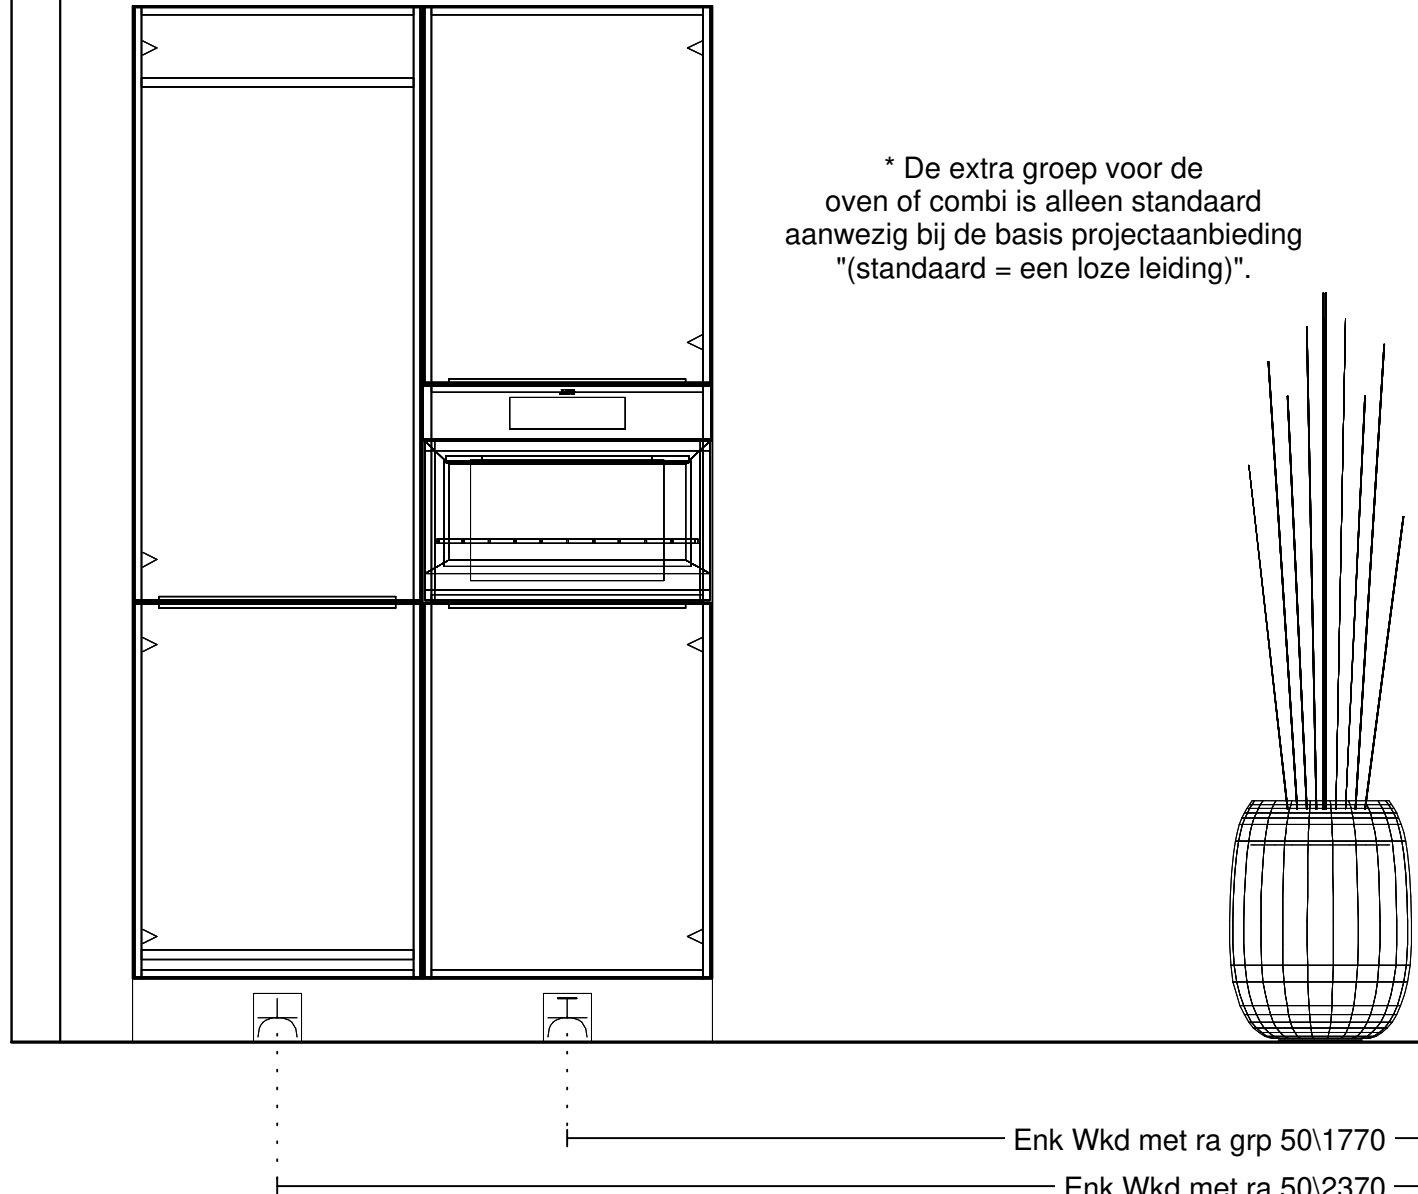

De Dames van Vroondaal fase 2
Woningtype: tussenwoning met loopdeur 5.4 m. breed (type A5400)
Bouwnummer 31.

Willem Beukelszstraat 4
 3261 LV Oud Beijerland
 telefoon: 0186-640 244
 e-mail: info@imagekeukens.nl

Ontwerp: 15654kims

Aanzicht: Bovenaanzicht
 Schaal: Beeldvullend
 Datum: 8/7/20
 DEZE TEKENING IS NIET BINDEND

De Dames van Vroondaal fase 2
Woningtype: tussenwoning met loopdeur 5.4 m. breed (type A5400)
Bouwnummer 31.