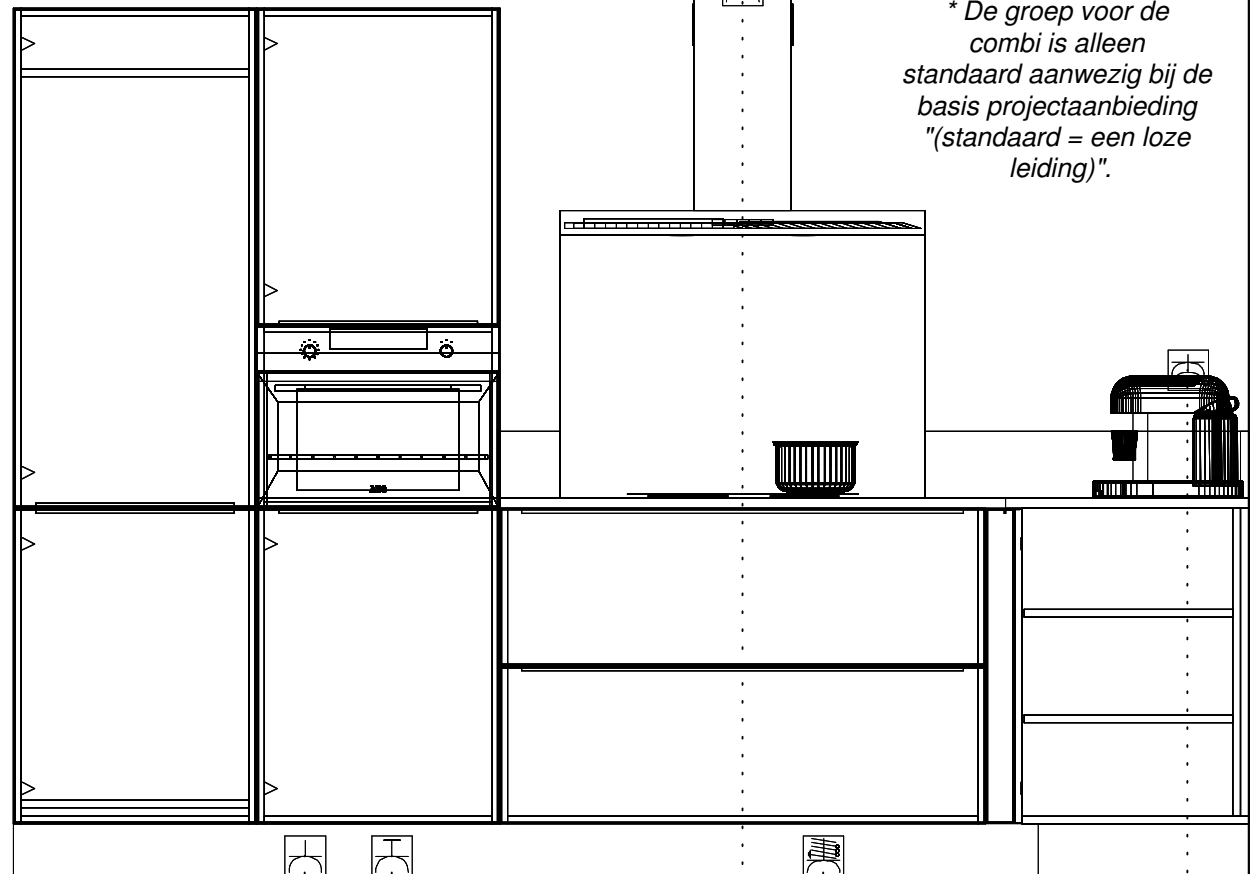

De Dames van Vroondaal fase 2
Woningtype: hoek- en tussenwoning 5.4 m. breed (type A5400)
Bouwnummers: 21, 29, 30 en 38.

* De groep voor de combi is alleen standaard aanwezig bij de basis projectaanbieding "(standaard = een loze leiding)".

Dubb Wkd met ra 1250\150
huishoudelijk

2x220V Perilex Wcd 50\1050 — inductie

Enk Wkd met ra 2200\1250 — schouw

Enk Wkd met ra grp 50\2116 — * combi

Enk Wkd met ra 50\2330 — koelkast