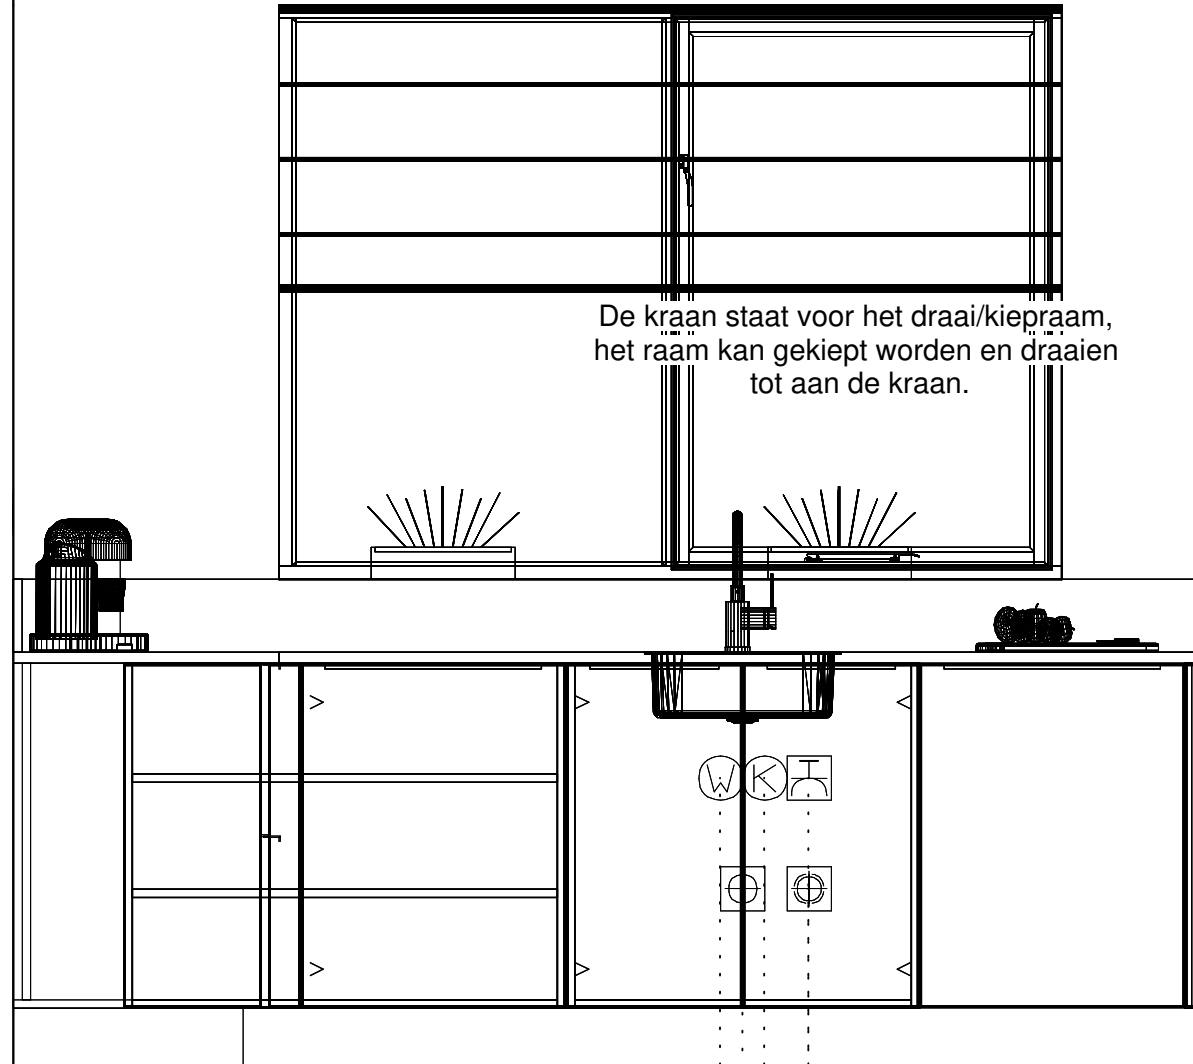

Ontwerp: 15653kims

Aanzicht: Bovenaanzicht  
 Schaal: Beeldvullend  
 Datum: 8/7/20  
 DEZE TEKENING IS NIET BINDEND

**De Dames van Vroondaal fase 2**  
**Woningtype: hoek- en tussenwoning 5.4 m. breed (type A5400)**  
**Bouwnummers: 21, 29, 30 en 38.**

*\* De groep voor de combi is alleen standaard aanwezig bij de basis projectaanbieding "(standaard = een loze leiding)".*

Dubb Wkd met ra 1250\150  
 huishoudelijk

2x220V Perilex Wcd 50\1050 — inductie

Enk Wkd met ra 2200\1250 — schouw

Enk Wkd met ra grp 50\2116 — \* combi

Enk Wkd met ra 50\2330 — koelkast

**De Dames van Vroondaal fase 2**  
**Woningtype: hoek- en tussenwoning 5.4 m. breed (type A5400)**  
**Bouwnummers: 21, 29, 30 en 38.**

*\* De greep en  
wateraansluiting voor de  
vaatwasser zijn alleen  
standaard aanwezig bij de  
basis projectaanbieding  
"(standaard = een loze  
leiding en geen extra  
wateraansluiting)".*

De kraan staat voor het draai/kiepraam,  
het raam kan gekiept worden en draaien  
tot aan de kraan.